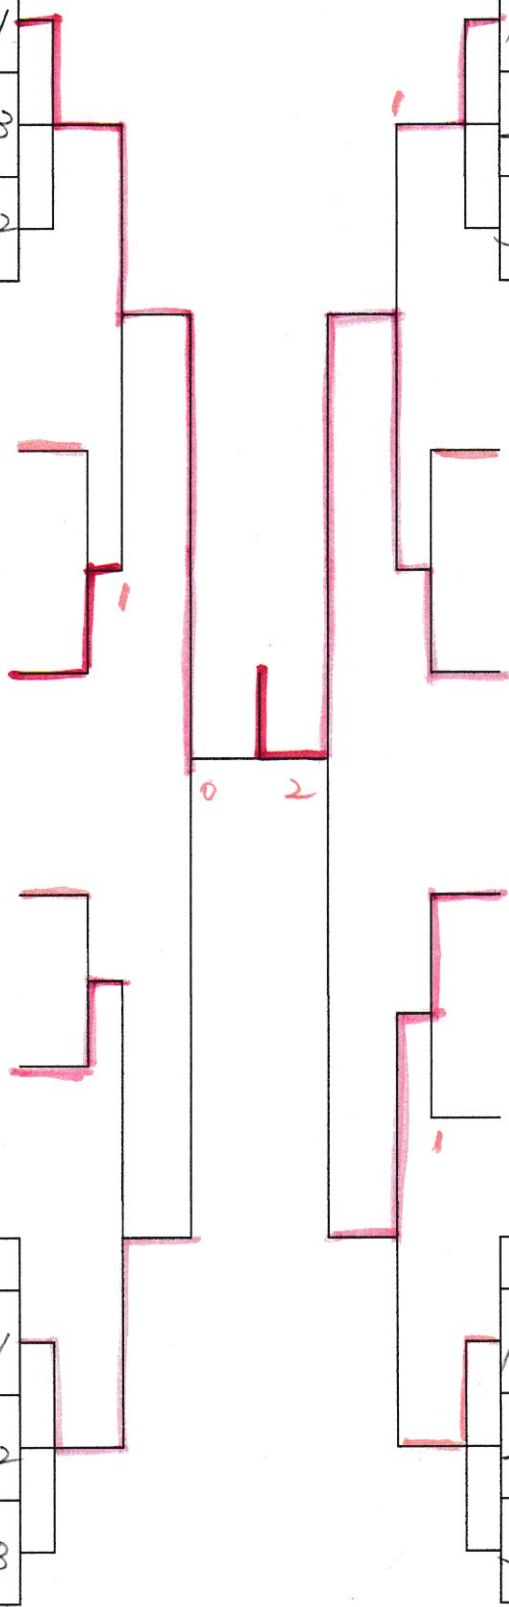

記録用

◆ラージボールダブルス 120未満

第36回テレビ松本カップ
令和7年2月1、2日
ユメックスアリーナ

リーグ戦試合順
2-3、1-3、1-2

A		
1	加藤 豪 (オレンジ松本)	1
	越野 味予子 (松本南PPC)	
2	塩原 維吹 (FINE)	3
	栗屋 桃子 (FINE)	
3	飯村 格 (南郷クラブ)	2
	飯村 美紀 (南郷クラブ)	

C		
1	林 宏 (オレンジ松本)	1
	宇津野 弘美 (塩尻レディース)	
2	伴野 光彦 (FINE)	2
	押木 志のぶ (FINE)	
3	塩原 悟 (SE卓球会)	3
	木原 ゆみ (SE卓球会)	

C-3位	
塩原 悟	SE卓球会
木原 ゆみ	SE卓球会

A-3位	
塩原 維吹	FINE
栗屋 桃子	FINE

D-2位	
望月 龍大	アンカー
丸山 明美	アンカー

B-2位	
伊藤 弘幸	FINE
成沢 光子	塩尻レディース

C-2位	
伴野 光彦	FINE
押木 志のぶ	FINE

A-2位	
飯村 格	南郷クラブ
飯村 美紀	南郷クラブ

D-3位	
大野 雅斗	FINE
上條 未散	FINE

B-3位	
小松 康央	SE卓球会
佐藤 来夏	SE卓球会

B		
1	井岡 雅彦 (JUPIC)	1
	丸山 純子 (塩尻レディース)	
2	伊藤 弘幸 (FINE)	2
	成沢 光子 (塩尻レディース)	
3	小松 康央 (SE卓球会)	3
	佐藤 来夏 (SE卓球会)	

D		
1	朝倉 和也 (オレンジ松本)	1
	上條 由紀子 (オレンジ松本)	
2	望月 龍大 (アンカー)	2
	丸山 明美 (アンカー)	
3	大野 雅斗 (FINE)	3
	上條 未散 (FINE)	

記録用

◆ラージボールダブルス 120以上

第36回テレビ松本カップ
令和7年2月1、2日
ユメックスアリーナ

リーグ戦試合順
2-3、1-3、1-2

A			
1	前多 一則 (大北愛球)	/	
	丸山 悦子 (大北愛球)		
2	長澤 薫 (田川卓愛会)	2	
	高橋 清美 (田川卓愛会)		
3	B Y E 0		
	B Y E 0		

C			
1	中島 弘行 (オレンジ松本)	/	1
	山本 節子 (オレンジ松本)		
2	越山 明都 (田川卓愛会)	3	2
	赤坂 敦子 (田川卓愛会)		
3	山口 敏夫 (堀金卓球クラブ)	2	3
	上原 節子 (ひまわり卓球の会)		