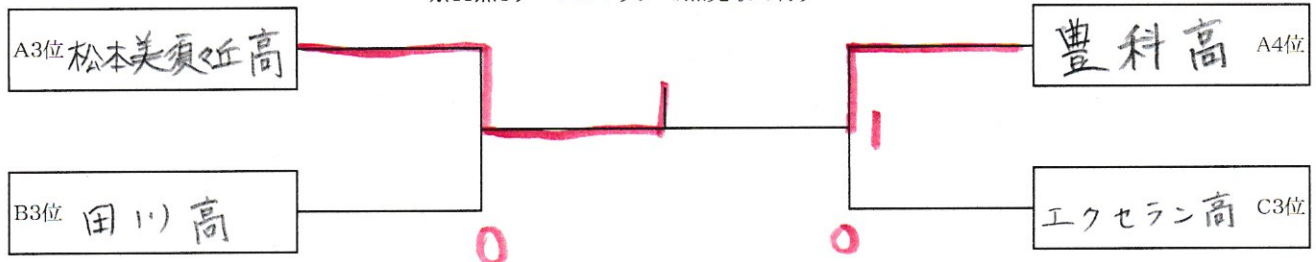

ジュニア男子団体 2部トーナメント(表彰は行いません)

※11点3ゲームスマッチ 2点先取で行う