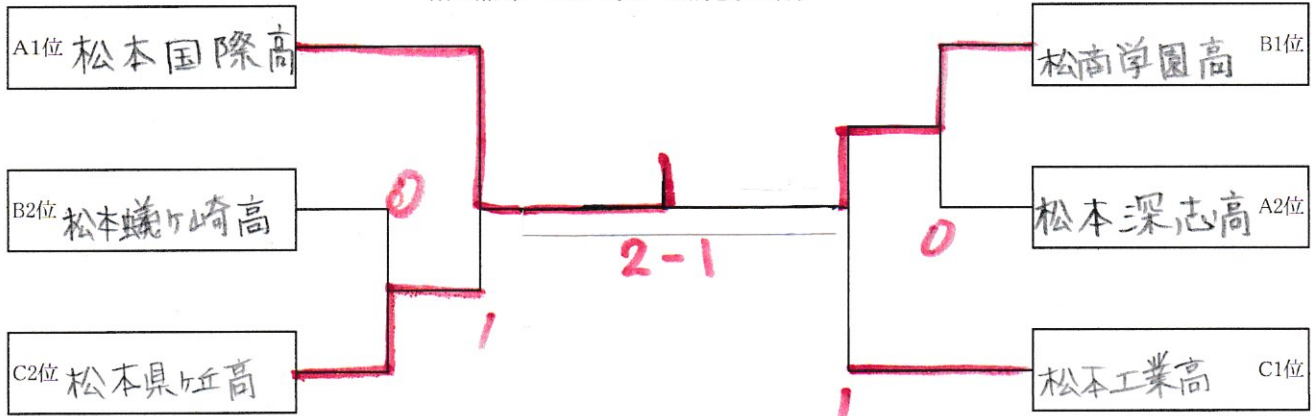

### B ブロック

チーム	1	2	3	勝敗	順位
1 松本蟻ヶ崎高		0-2	2-0	1-1	2
2 松商学園高	2-0		2-0	2-0	1
3 田川高	0-2	0-2		0-2	3

試合順 2-3,1-3,1-2

## ジュニア男子団体 決勝トーナメント

※11点5ゲームスマッチ 2点先取で行う