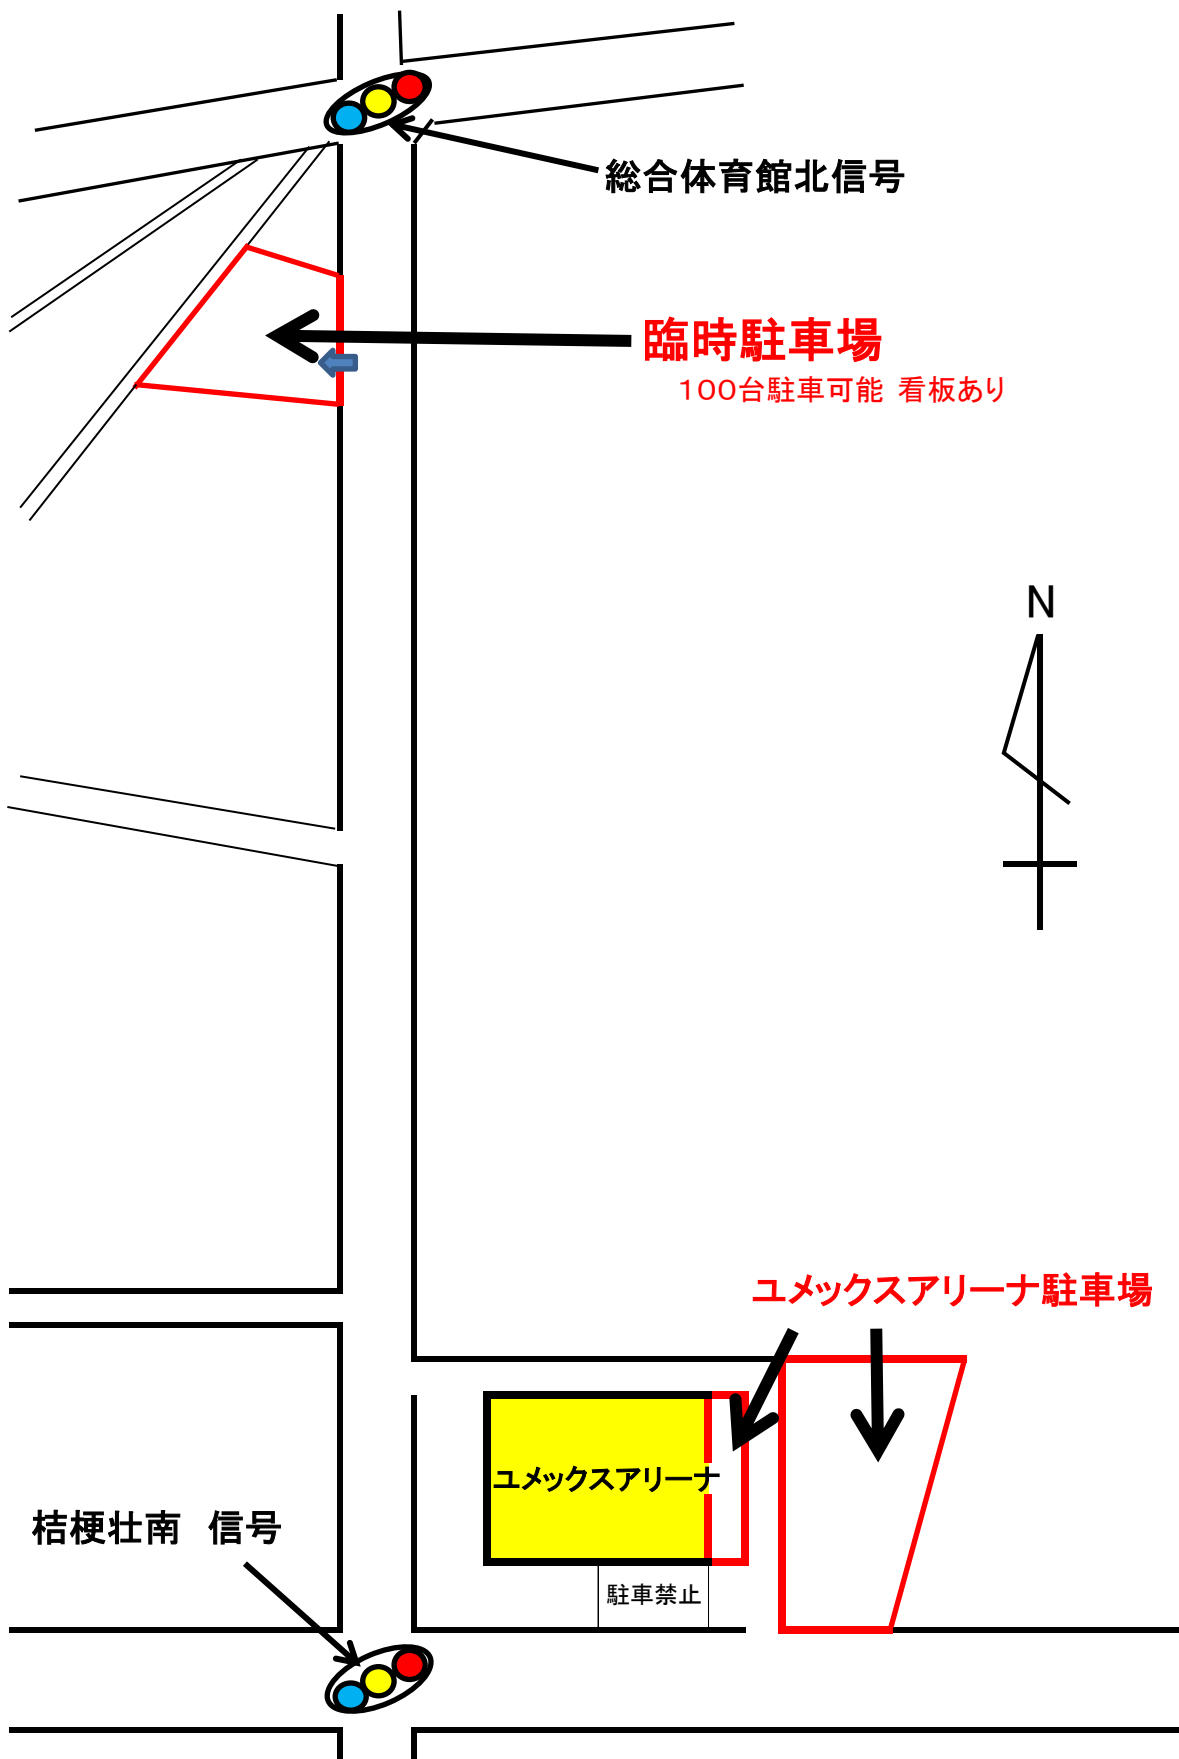

ユメックスアリーナ駐車場が満車の場合 → 松本歯科大職員駐車場へ

第36回テレビ松本カップ 卓球選手権大会

臨時駐車場 案内図

ユメックスアリーナ駐車場が満車の場合 → 中央スポーツ公園 塩尻消防署南側駐車場へ