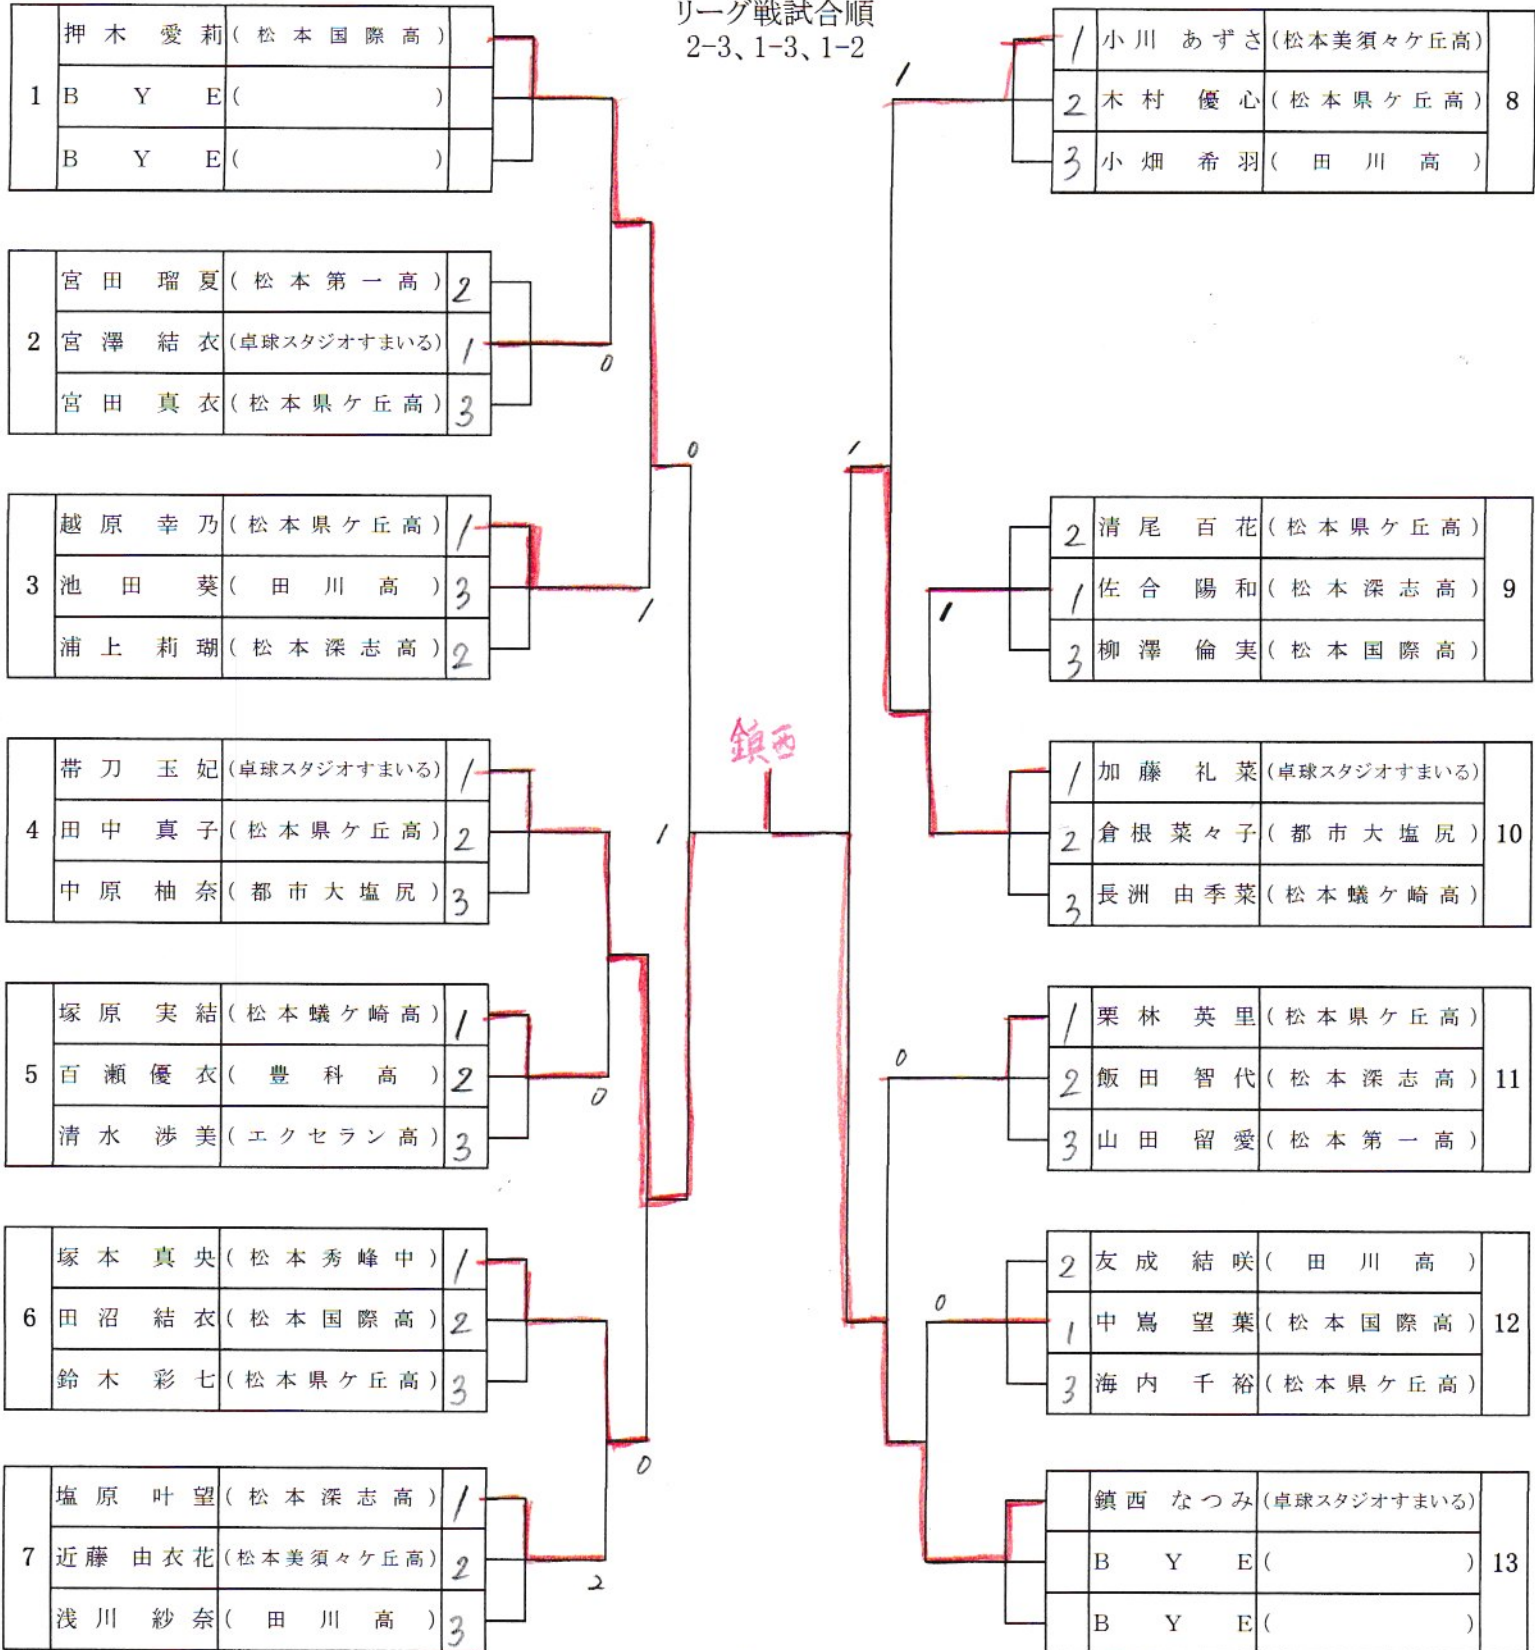

記録

◆ジュニア女子シングルス

第35回テレビ松本カップ
令和6年2月3、4日
ユメックスアリーナ

リーグ戦試合順
2-3、1-3、1-2

( )