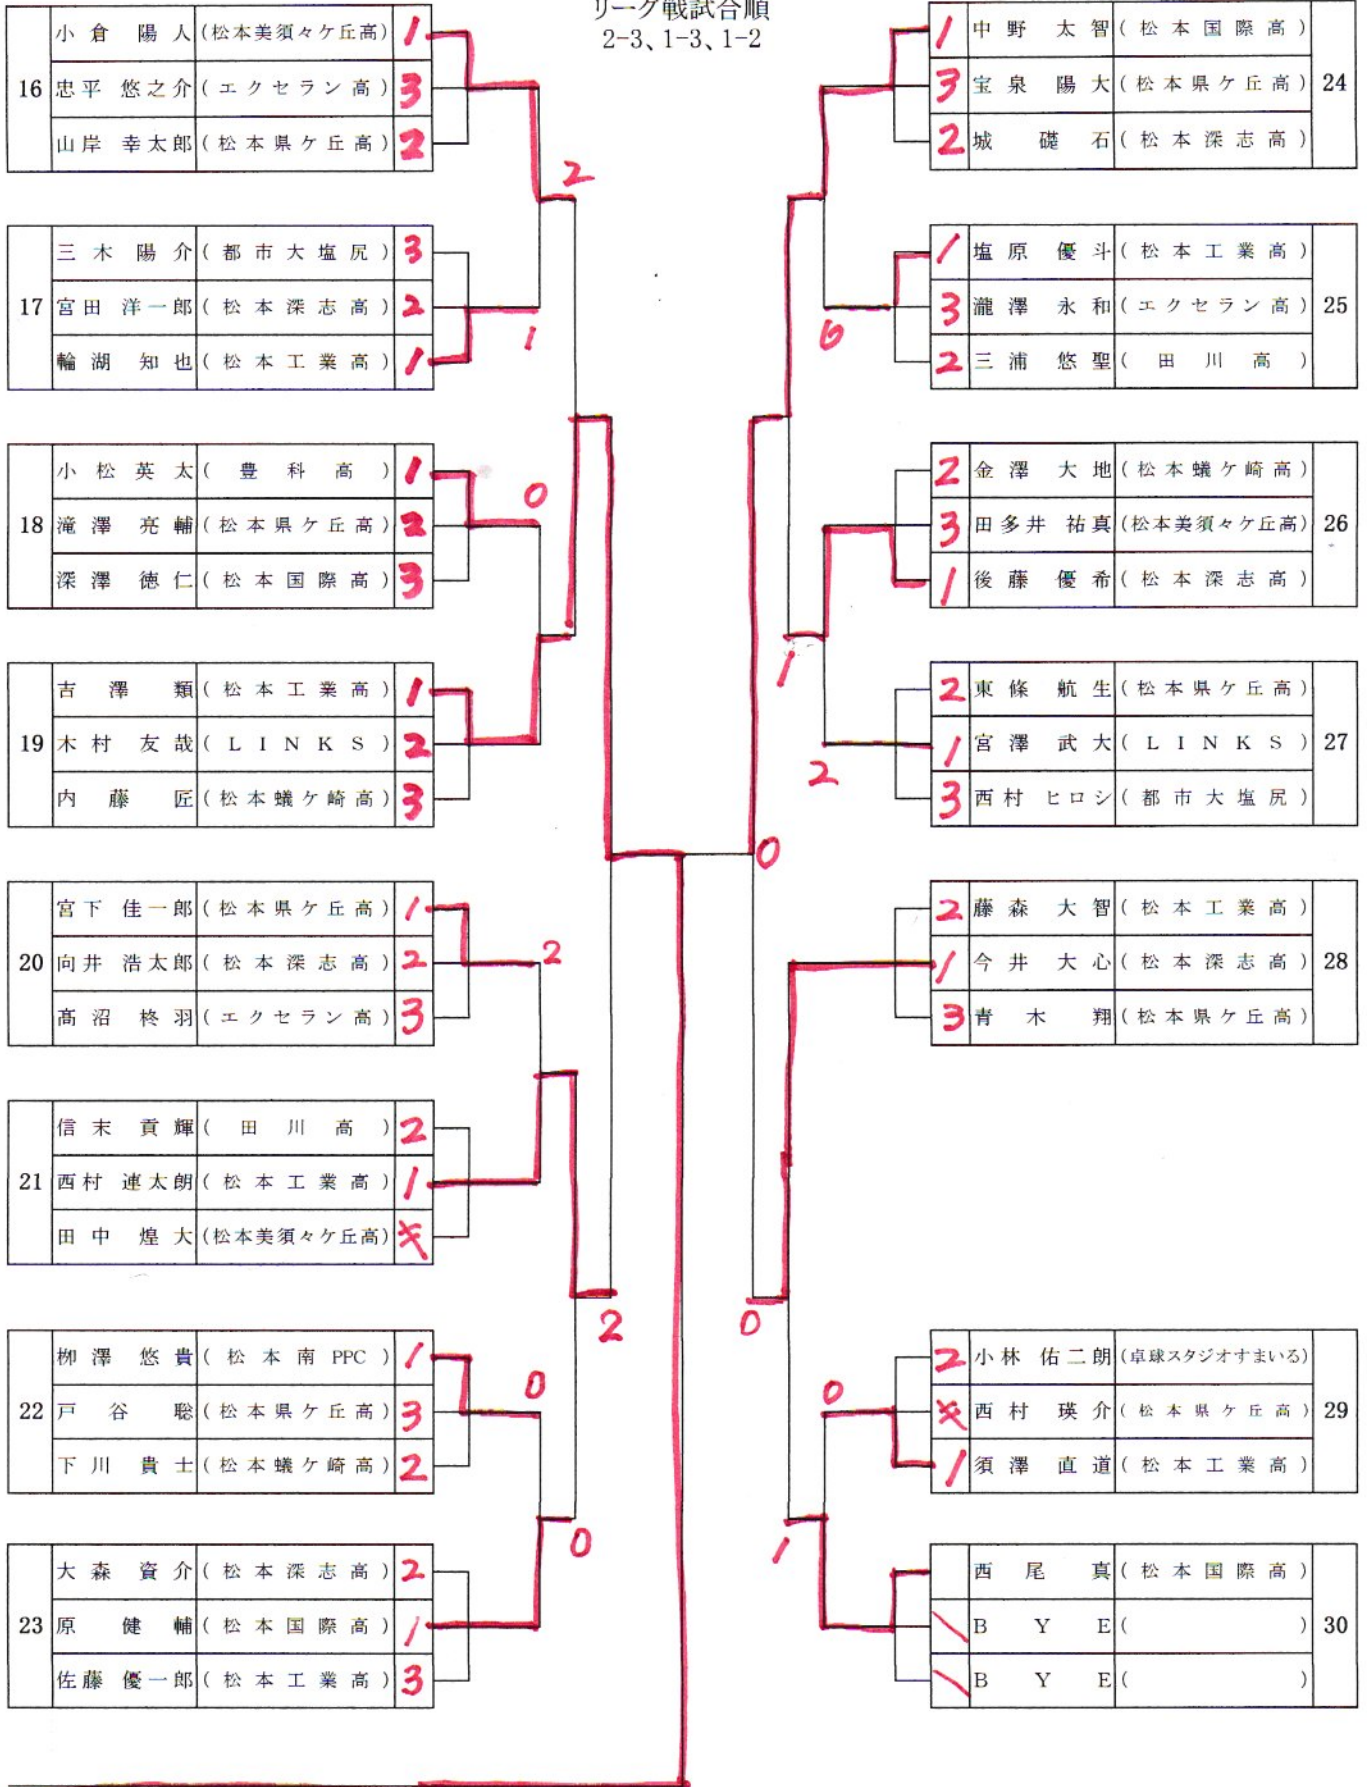

## ◆ジュニア男子シングルス No.2

第35回テレビ松本カップ  
令和6年2月3、4日  
ユメックスアリーナ

リーグ戦試合順  
2-3、1-3、1-2