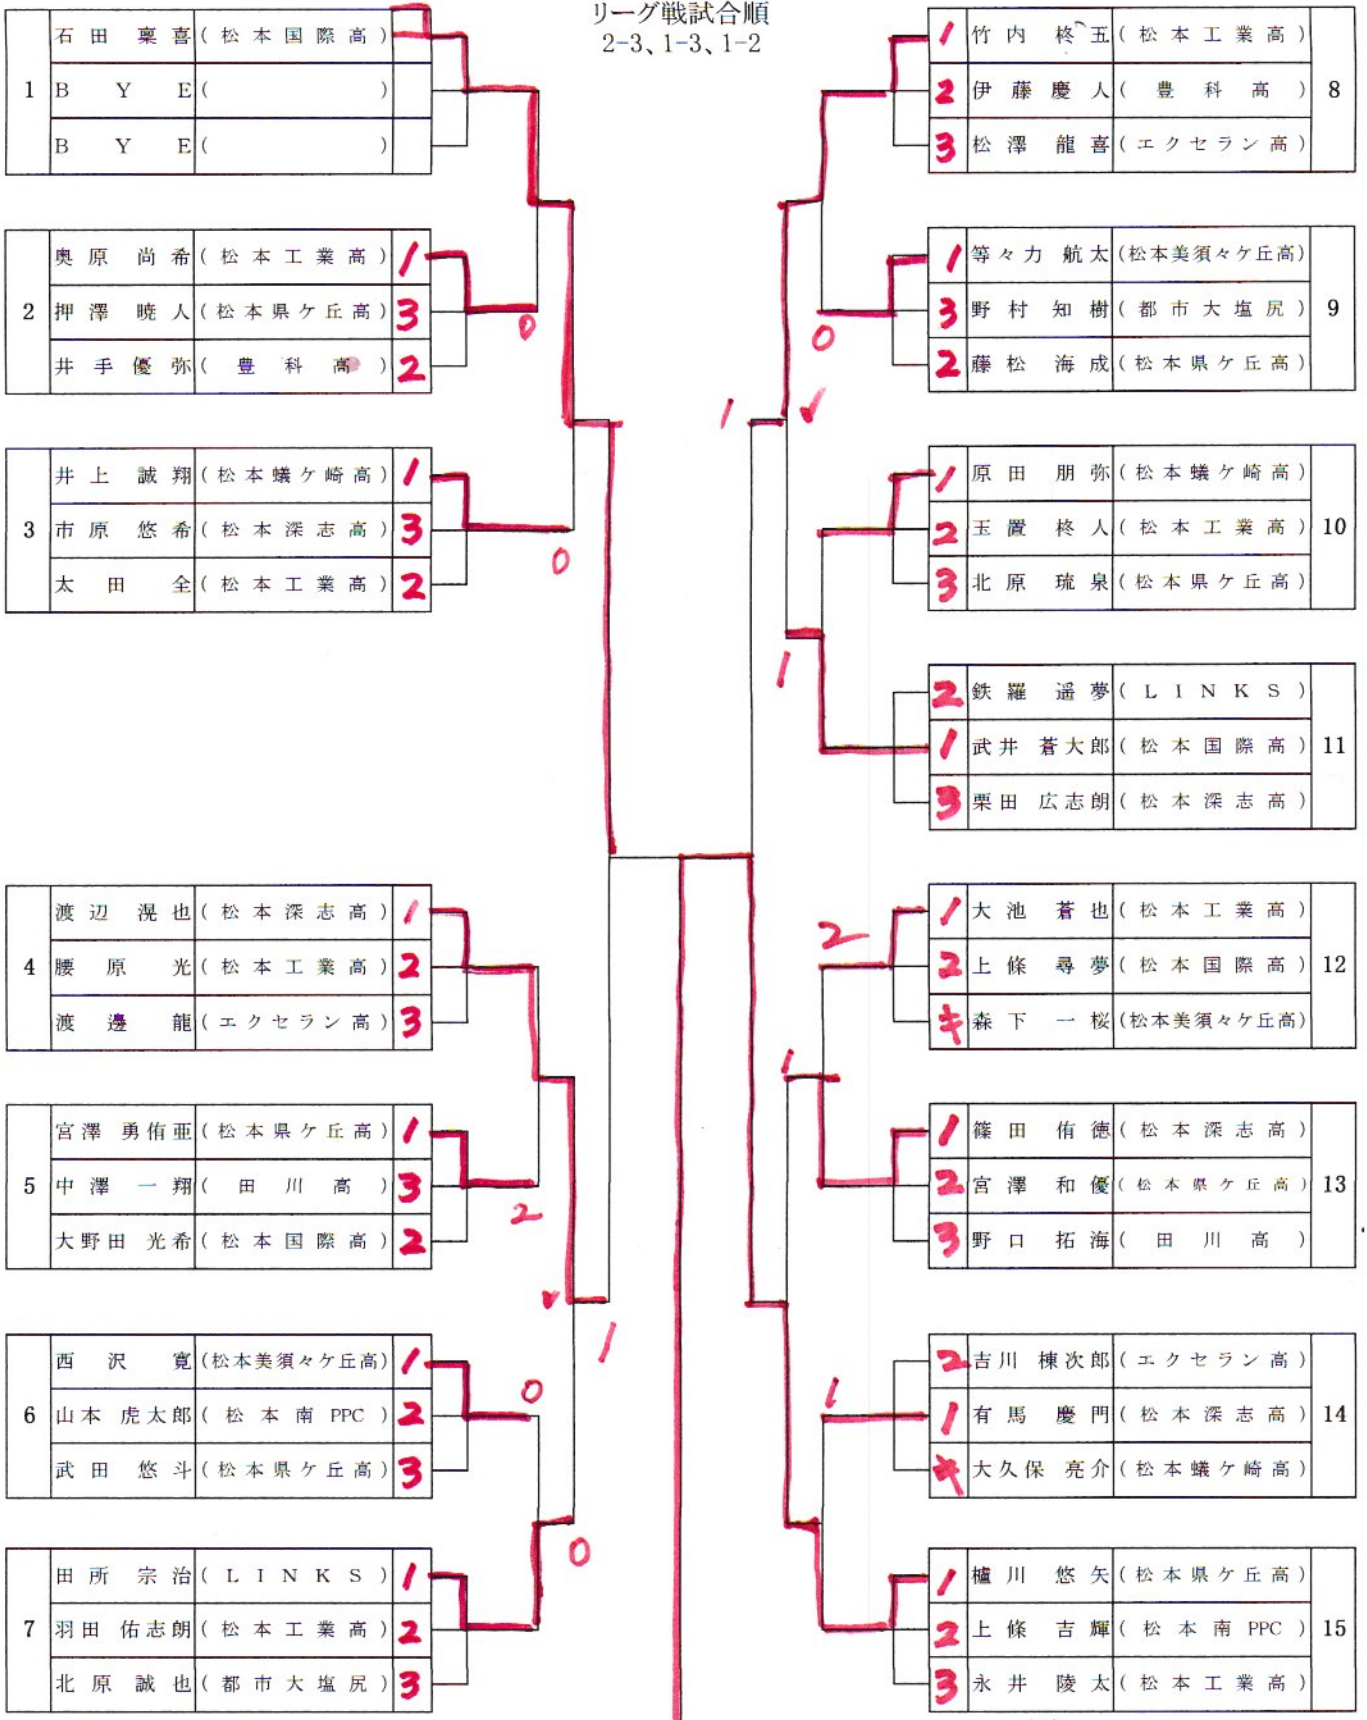

## ◆ジュニア男子シングルス No.1

第35回テレビ松本カップ  
令和6年2月3、4日  
ユメックスアリーナ

リーグ戦試合順  
2-3、1-3、1-2

決勝

樋川 [3-2] 吉澤一  
(松本県ヶ丘) (松本工業)

## ◆ジュニア男子シングルス No.2

第35回テレビ松本カップ  
令和6年2月3、4日  
ユメックスアリーナ

リーグ戦試合順  
2-3、1-3、1-2

## ◆ジュニア女子シングルス

第35回テレビ松本カップ  
令和6年2月3、4日  
ユメックスアリーナ

リーグ戦試合順  
2-3、1-3、1-2

( )