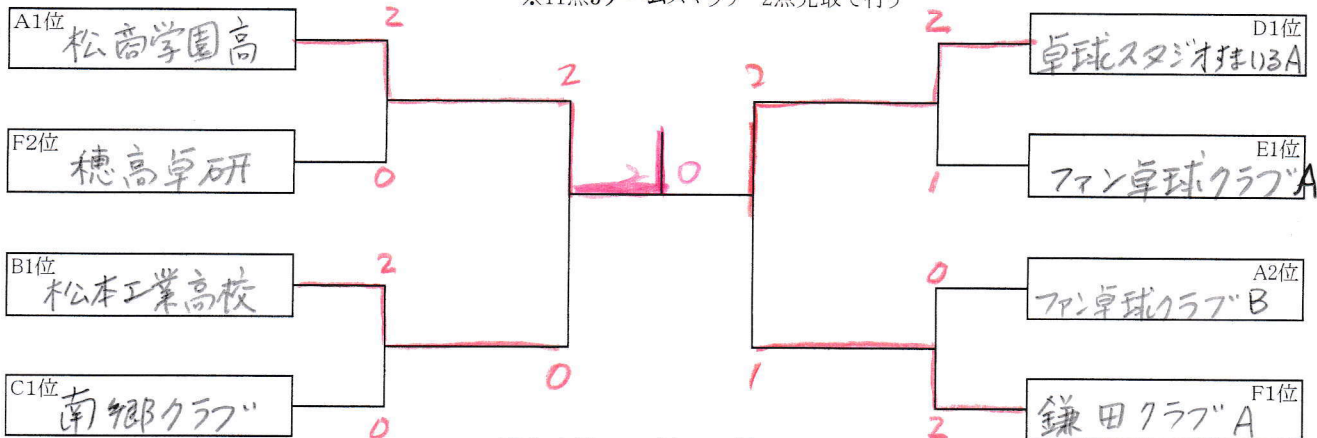

## 一般団体 決勝トーナメント

※11点5ゲームスマッチ 2点先取で行う

## 一般団体 2位・3位トーナメント

※11点3ゲームスマッチ 2点先取で行う

## 一般団体 3位4位トーナメント

※11点3ゲームスマッチ 2点先取で行う