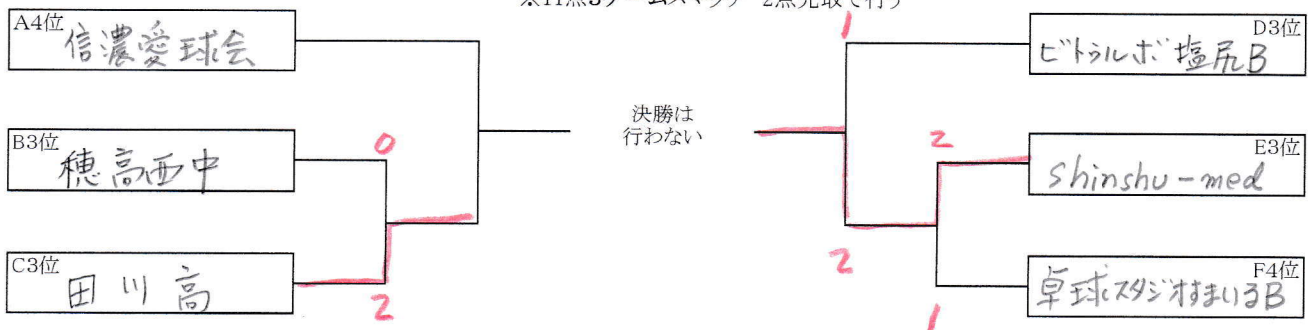

## 一般団体 決勝トーナメント

※11点5ゲームスマッチ 2点先取で行う

## 一般団体 2位・3位トーナメント

※11点3ゲームスマッチ 2点先取で行う

## 一般団体 3位4位トーナメント

※11点3ゲームスマッチ 2点先取で行う