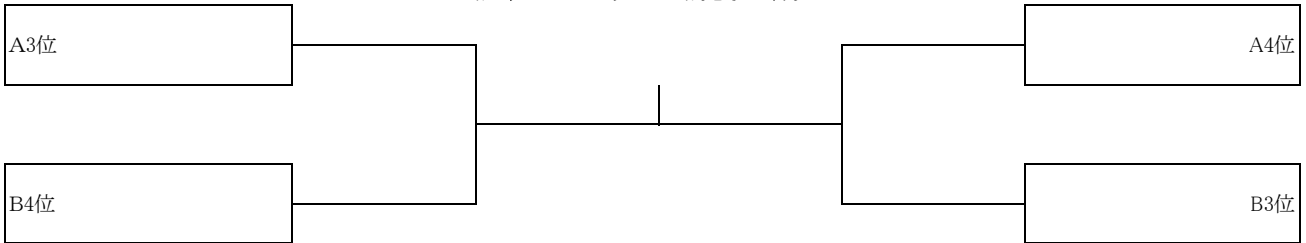

B ブロック

チーム	1	2	3	4	勝敗	順位
1 松本工業高	-	-	-	-		
2 松本美須々ヶ丘高	-	-	-	-		
3 松本県ヶ丘高	-	-	-	-		
4 田川高校	-	-	-	-		

試合順 1-4,2-3,1-3,2-4,1-2,3-4

ジュニア男子団体 決勝トーナメント

※11点5ゲームスマッチ 2点先取で行う

ジュニア男子団体 3位4位トーナメント(表彰は行いません)

※11点3ゲームスマッチ 2点先取で行う