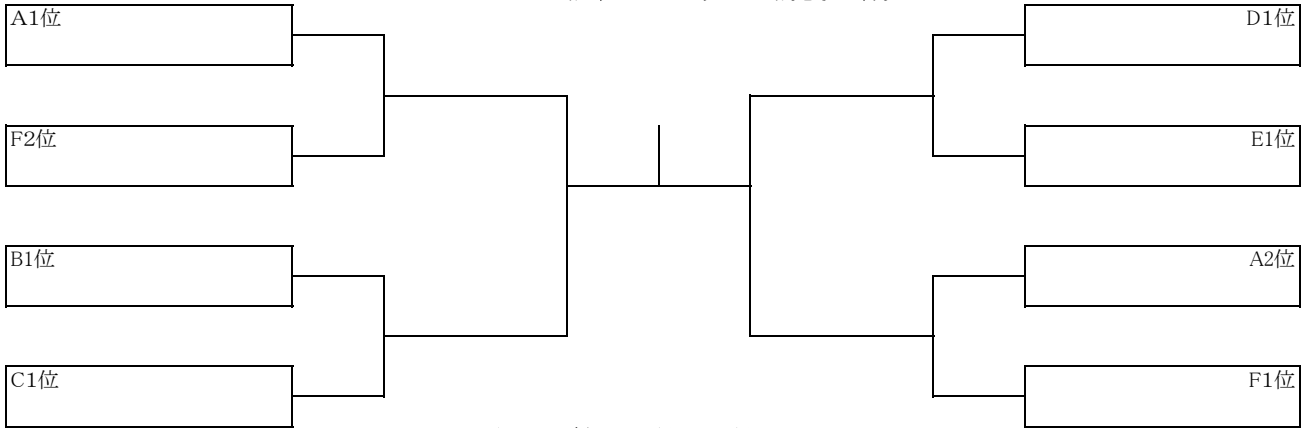

試合順 2-3,1-3,1-2

E ブロック

チーム	1	2	3	勝敗	順位
1 ファン卓球クラブA	-	-	-		
2 Shinshu-med	-	-	-		
3 松本南PPC	-	-	-		

試合順 2-3,1-3,1-2

F ブロック

チーム	1	2	3	4	勝敗	順位
1 鎌田クラブA	-	-	-	-		
2 FINE	-	-	-	-		
3 穂高卓研	-	-	-	-		
4 卓球スタジオすまいるB	-	-	-	-		

試合順 1-4,2-3,1-3,2-4,1-2,3-4

一般団体 決勝トーナメント

※11点5ゲームスマッチ 2点先取で行う

一般団体 2位・3位トーナメント

※11点3ゲームスマッチ 2点先取で行う

一般団体 3位4位トーナメント

※11点3ゲームスマッチ 2点先取で行う