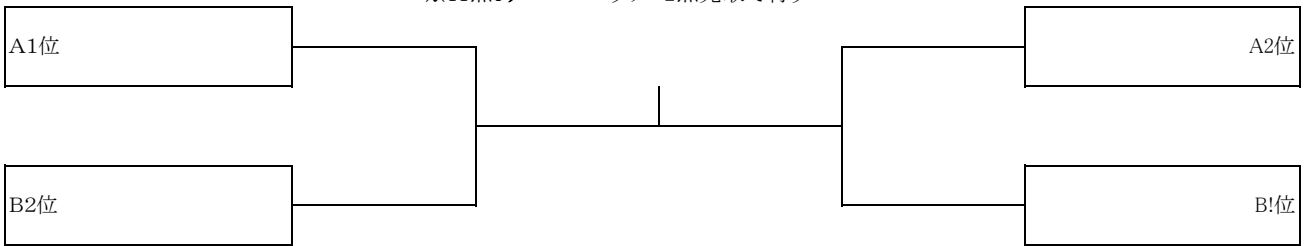

B ブロック

チーム	1	2	3	4	勝敗	順位
1 松本工業高	-	-	-	-		
2 松本美須々ヶ丘高	-	-	-	-		
3 松本県ヶ丘高	-	-	-	-		
4 田川高校	-	-	-	-		

試合順 1-4,2-3,1-3,2-4,1-2,3-4

ジュニア男子団体 決勝トーナメント

※11点5ゲームスマッチ 2点先取で行う

ジュニア男子団体 3位4位トーナメント(表彰は行いません)

※11点3ゲームスマッチ 2点先取で行う