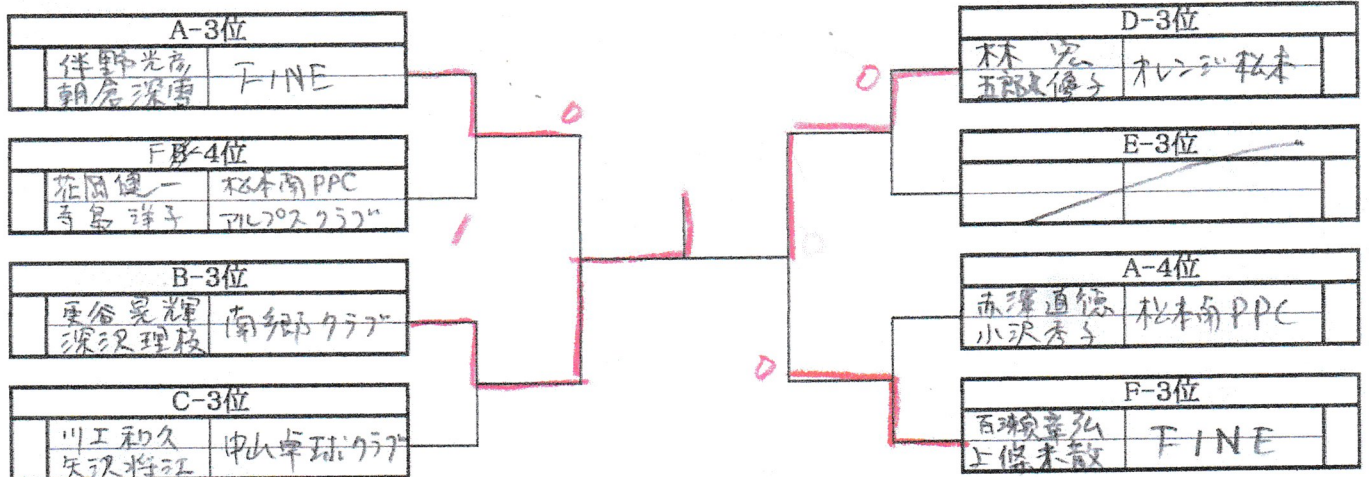

◆ラージボールダブルス 120未満

第30回テレビ松本カップ  
平成31年2月10日、11日  
松本市総合体育館

◆ラージボールダブルス 120未満 3位トーナメント

リーグ戦試合順  
1-4、2-3、1-3、2-4、1-2、

◆ラージボールダブルス 120以上 3位トーナメント