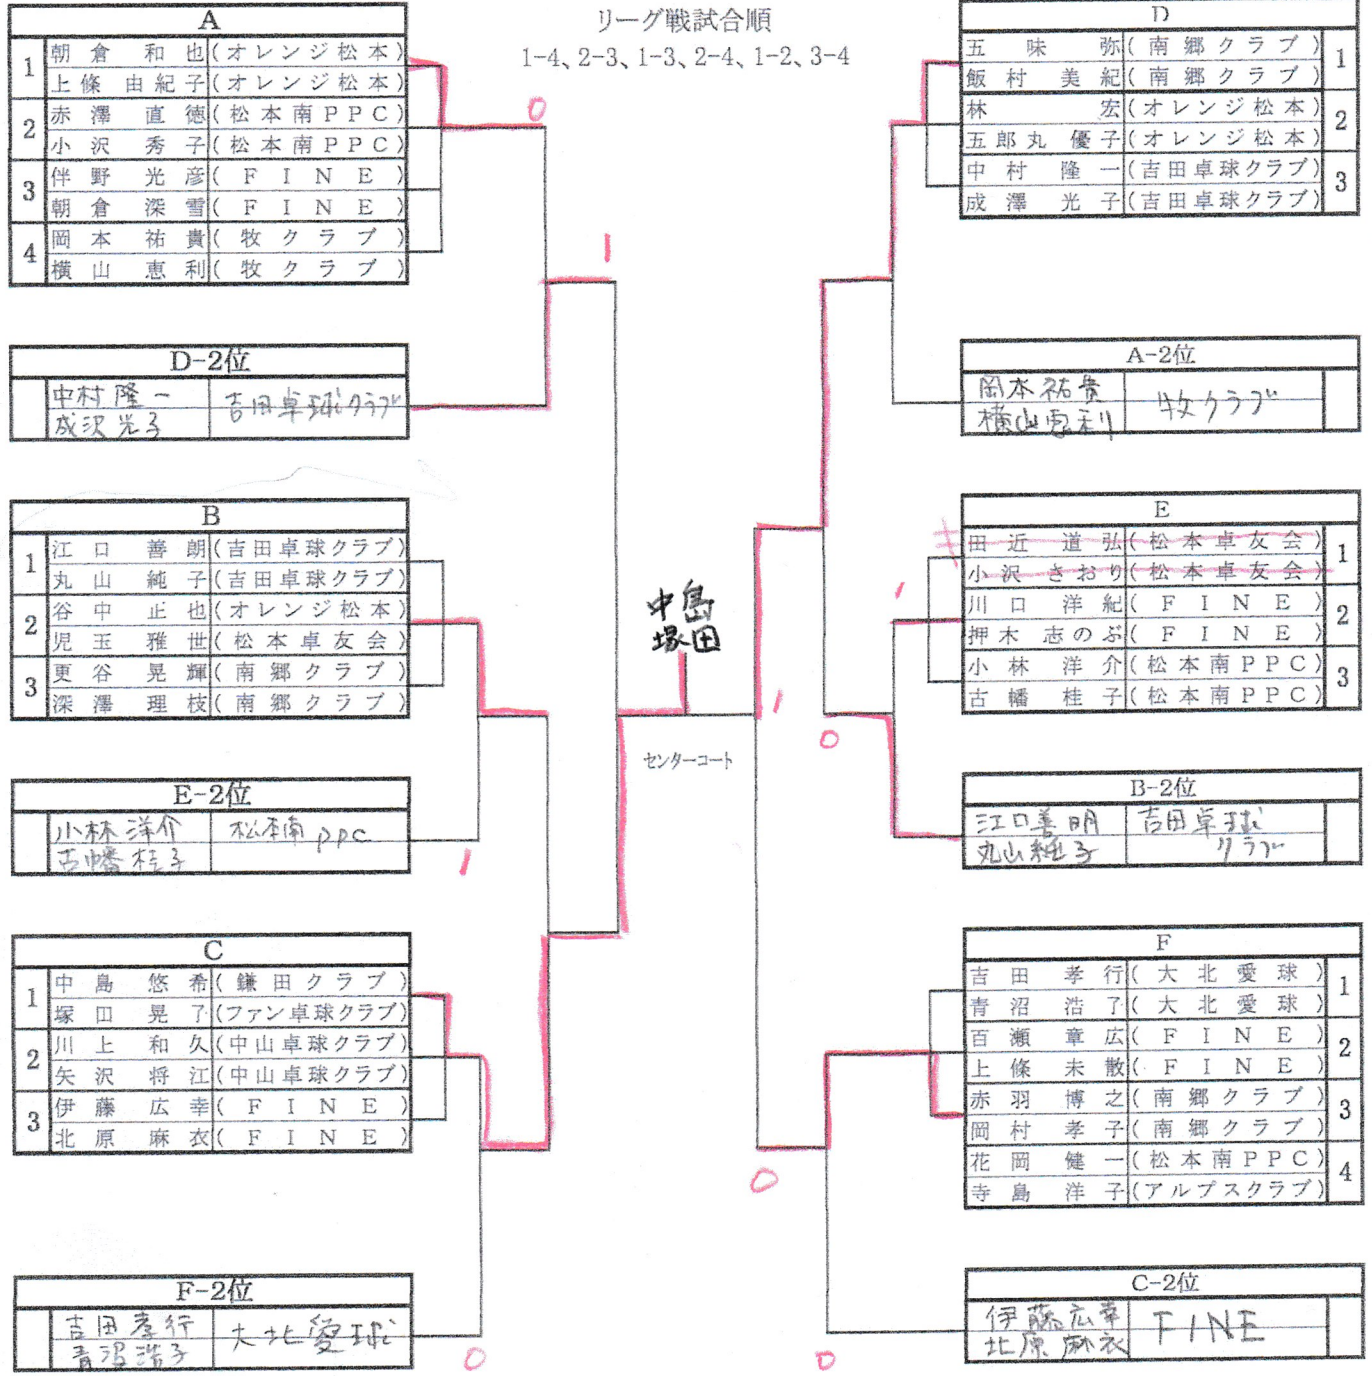

◆ラージボールダブルス 120未満

第30回テレビ松本カップ  
平成31年2月10日、11日  
松本市総合体育館

◆ラージボールダブルス 120未満 3位トーナメント

リーグ戦試合順  
1-4、2-3、1-3、2-4、1-2、

◆ラージボールダブルス 120以上 3位トーナメント