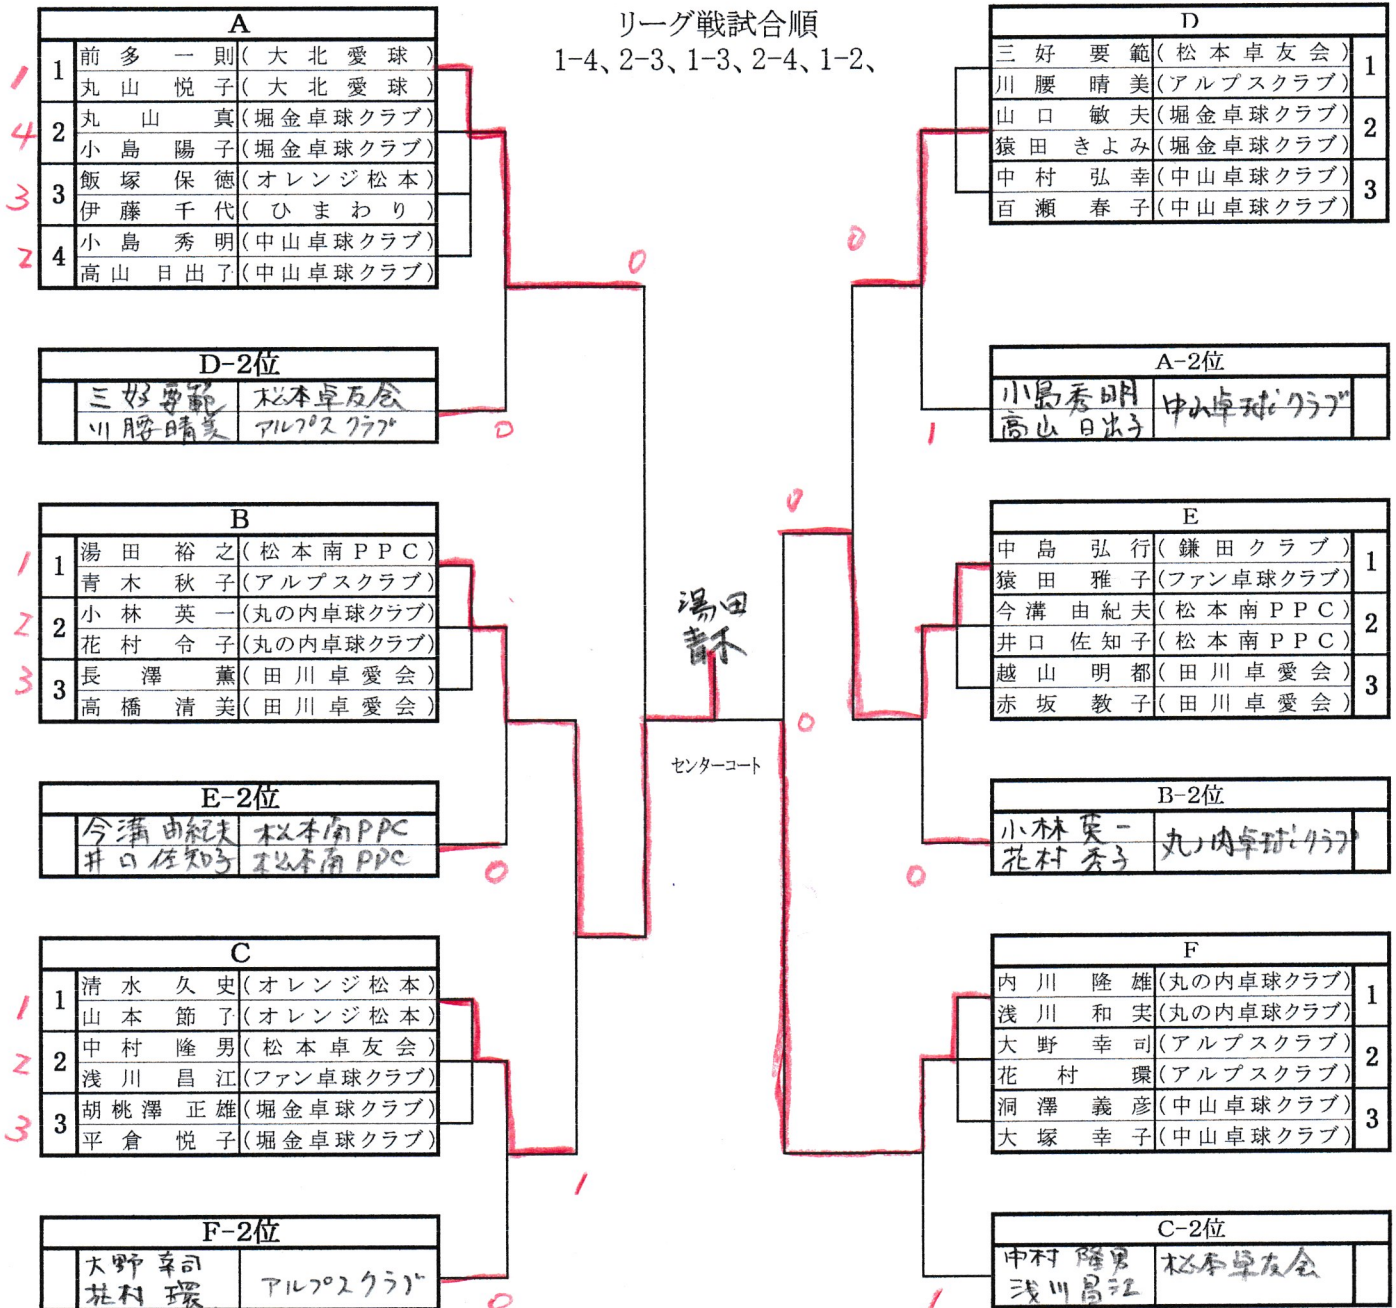

◆ラージボールダブルス 120未満

第30回テレビ松本カップ  
平成31年2月10日、11日  
松本市総合体育館

◆ラージボールダブルス 120未満 3位トーナメント

リーグ戦試合順  
1-4、2-3、1-3、2-4、1-2、

◆ラージボールダブルス 120以上 3位トーナメント