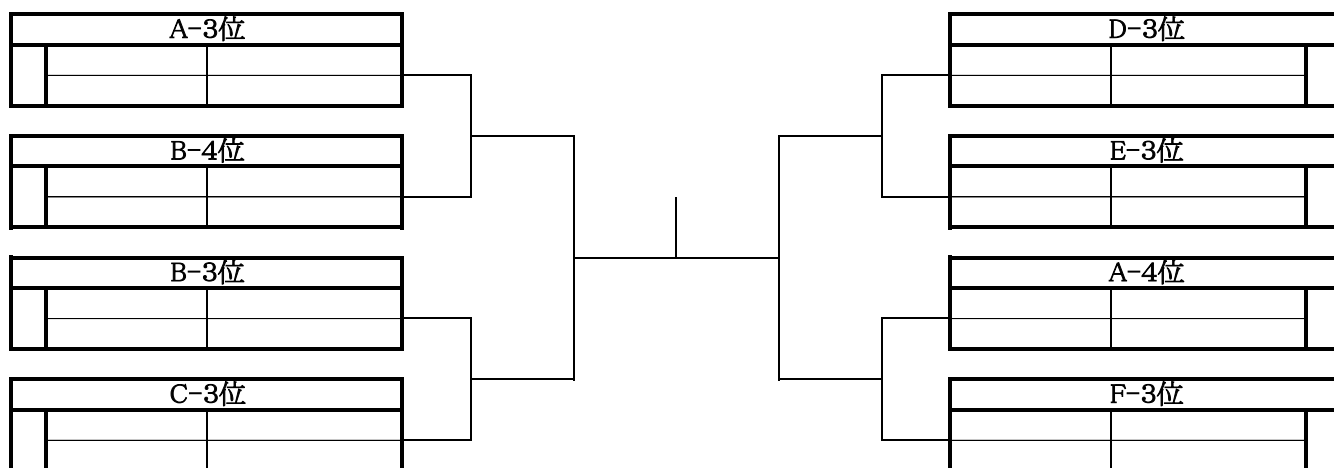

◆ラージボールダブルス 120未満

第30回テレビ松本カップ
平成31年2月10日、11日

◆ラージボールダブルス 120未満 3位トーナメント

◆ラージボールダブルス 120以上

第30回テレビ松本カップ
平成31年2月10日、11日
松本市総合体育館

リーグ戦試合順
1-4、2-3、1-3、2-4、1-2、

◆ラージボールダブルス 120以上 3位トーナメント