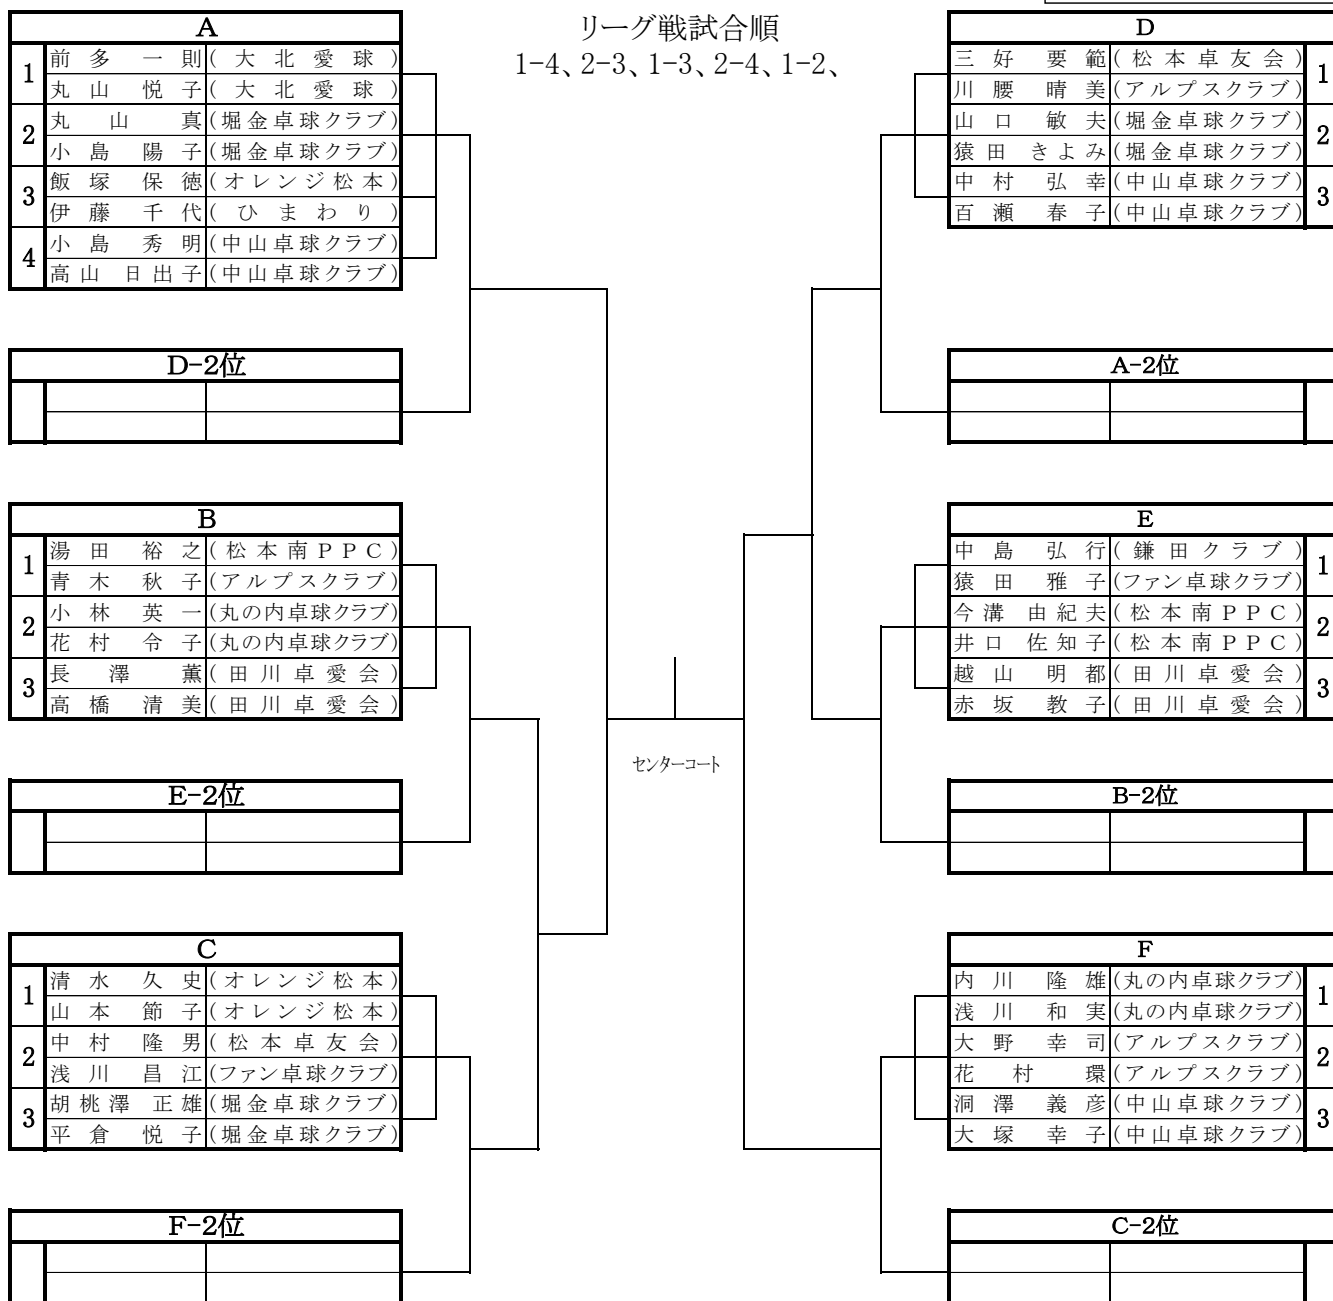

◆ラージボールダブルス 120未満

第30回テレビ松本カップ
平成31年2月10日、11日

◆ラージボールダブルス 120未満 3位トーナメント

◆ラージボールダブルス 120以上

第30回テレビ松本カップ
平成31年2月10日、11日
松本市総合体育館

リーグ戦試合順
1-4、2-3、1-3、2-4、1-2、

◆ラージボールダブルス 120以上 3位トーナメント