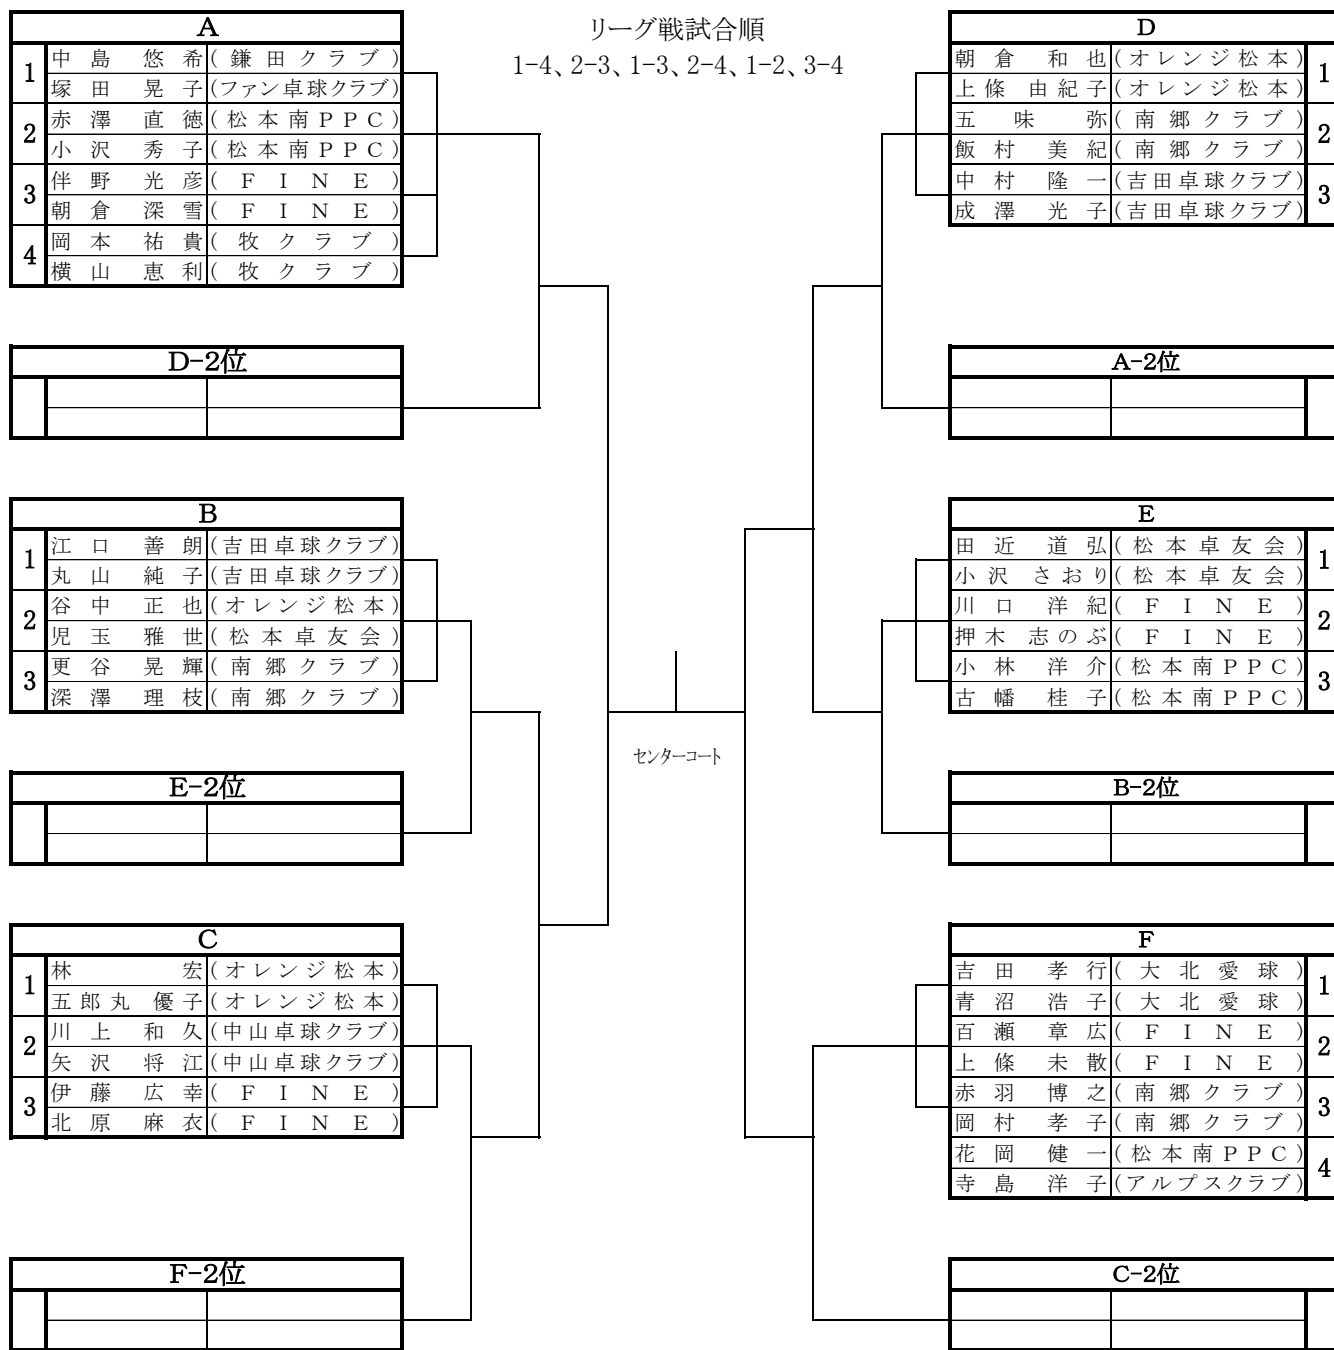

◆ラージボールダブルス 120未満

第30回テレビ松本カップ
平成31年2月10日、11日

◆ラージボールダブルス 120未満 3位トーナメント

◆ラージボールダブルス 120以上

第30回テレビ松本カップ
平成31年2月10日、11日
松本市総合体育館

リーグ戦試合順
1-4、2-3、1-3、2-4、1-2、

◆ラージボールダブルス 120以上 3位トーナメント