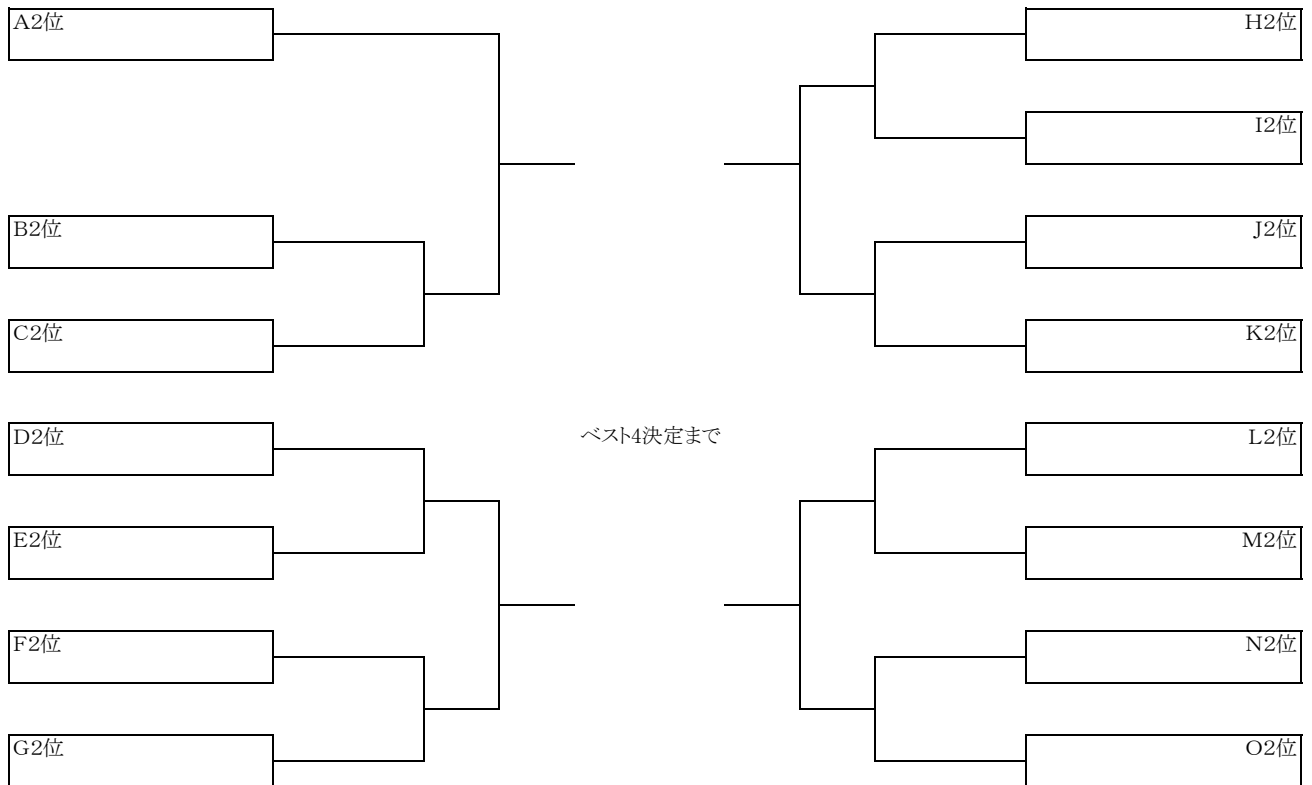

第30回テレビ松本カップ
平成31年2月10日、11日
松本市総合体育館

カデット男子団体 2位トーナメント