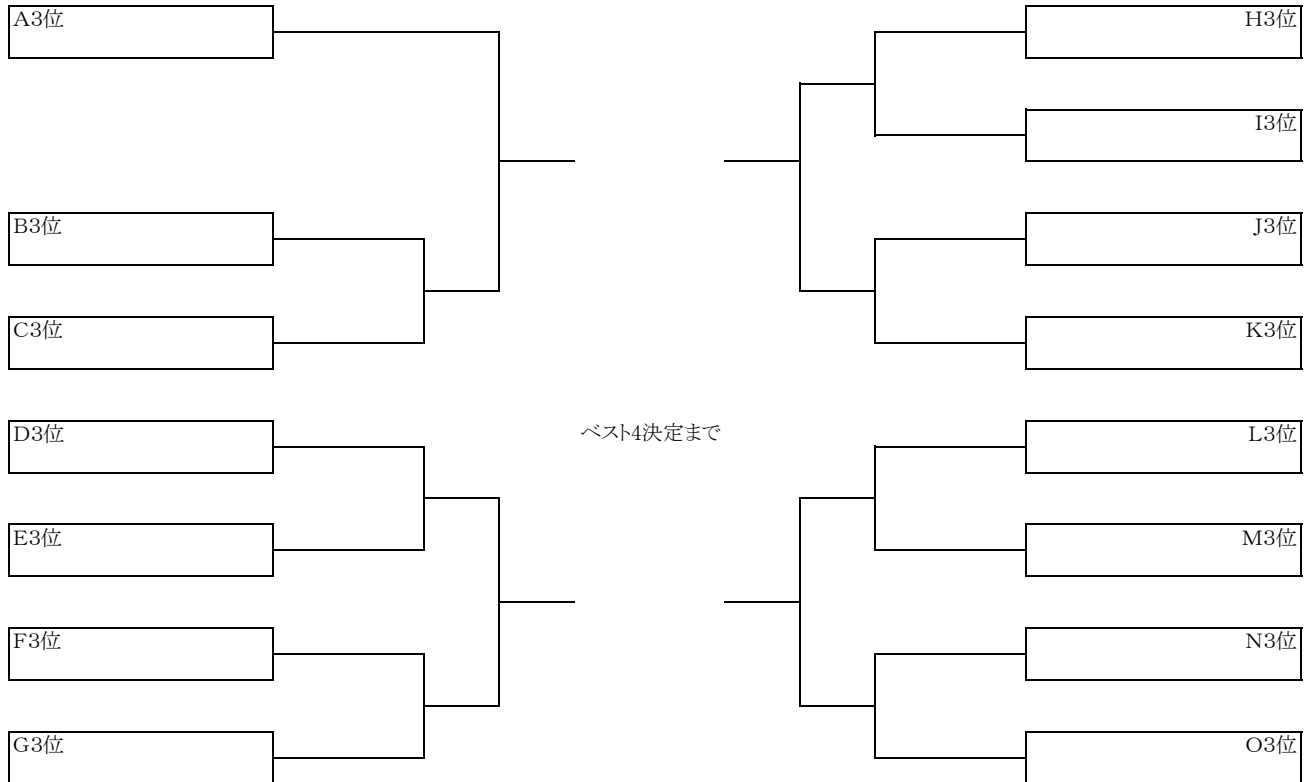

カデット男子団体 3位トーナメント