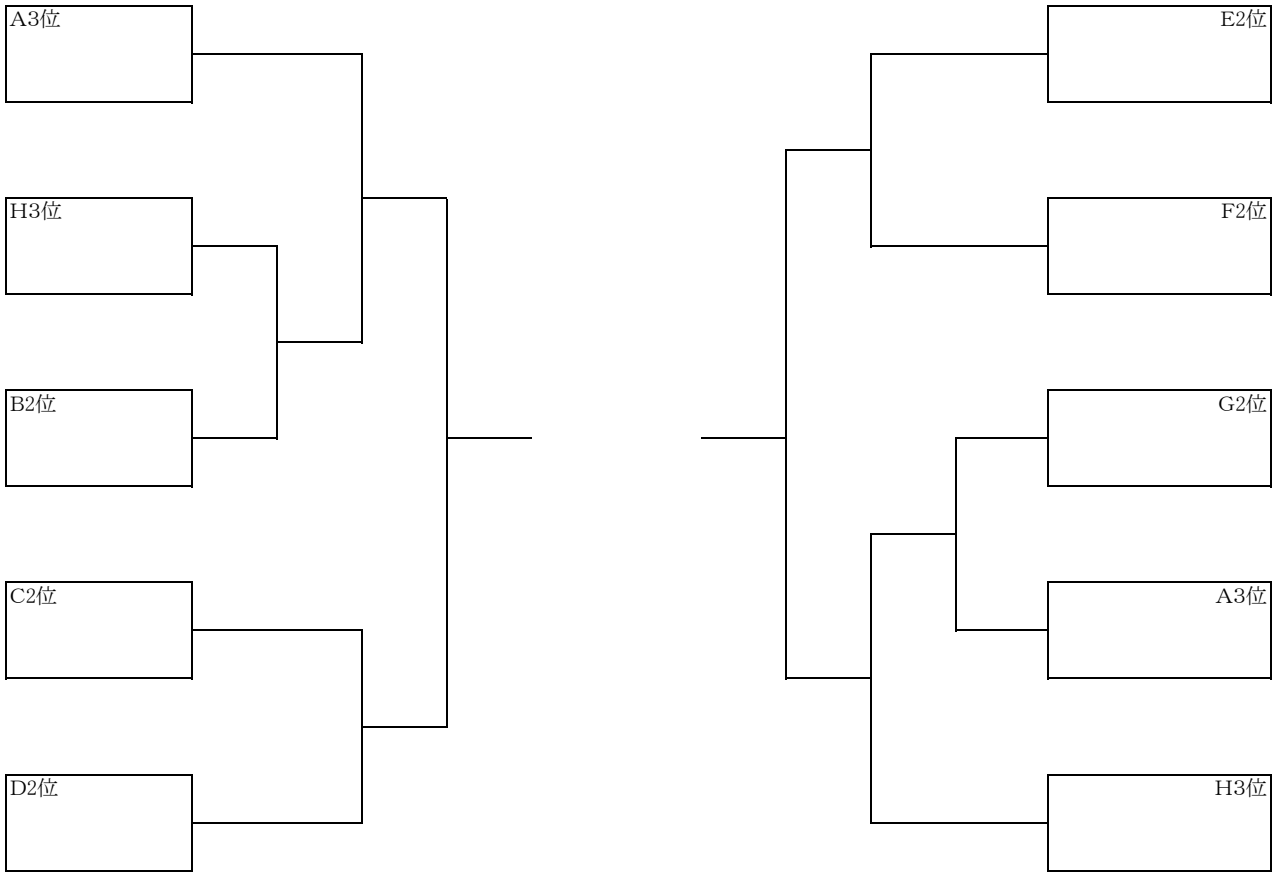

カデット女子団体 2位トーナメント

第30回テレビ松本カップ
平成31年2月10日、11日
松本市総合体育館