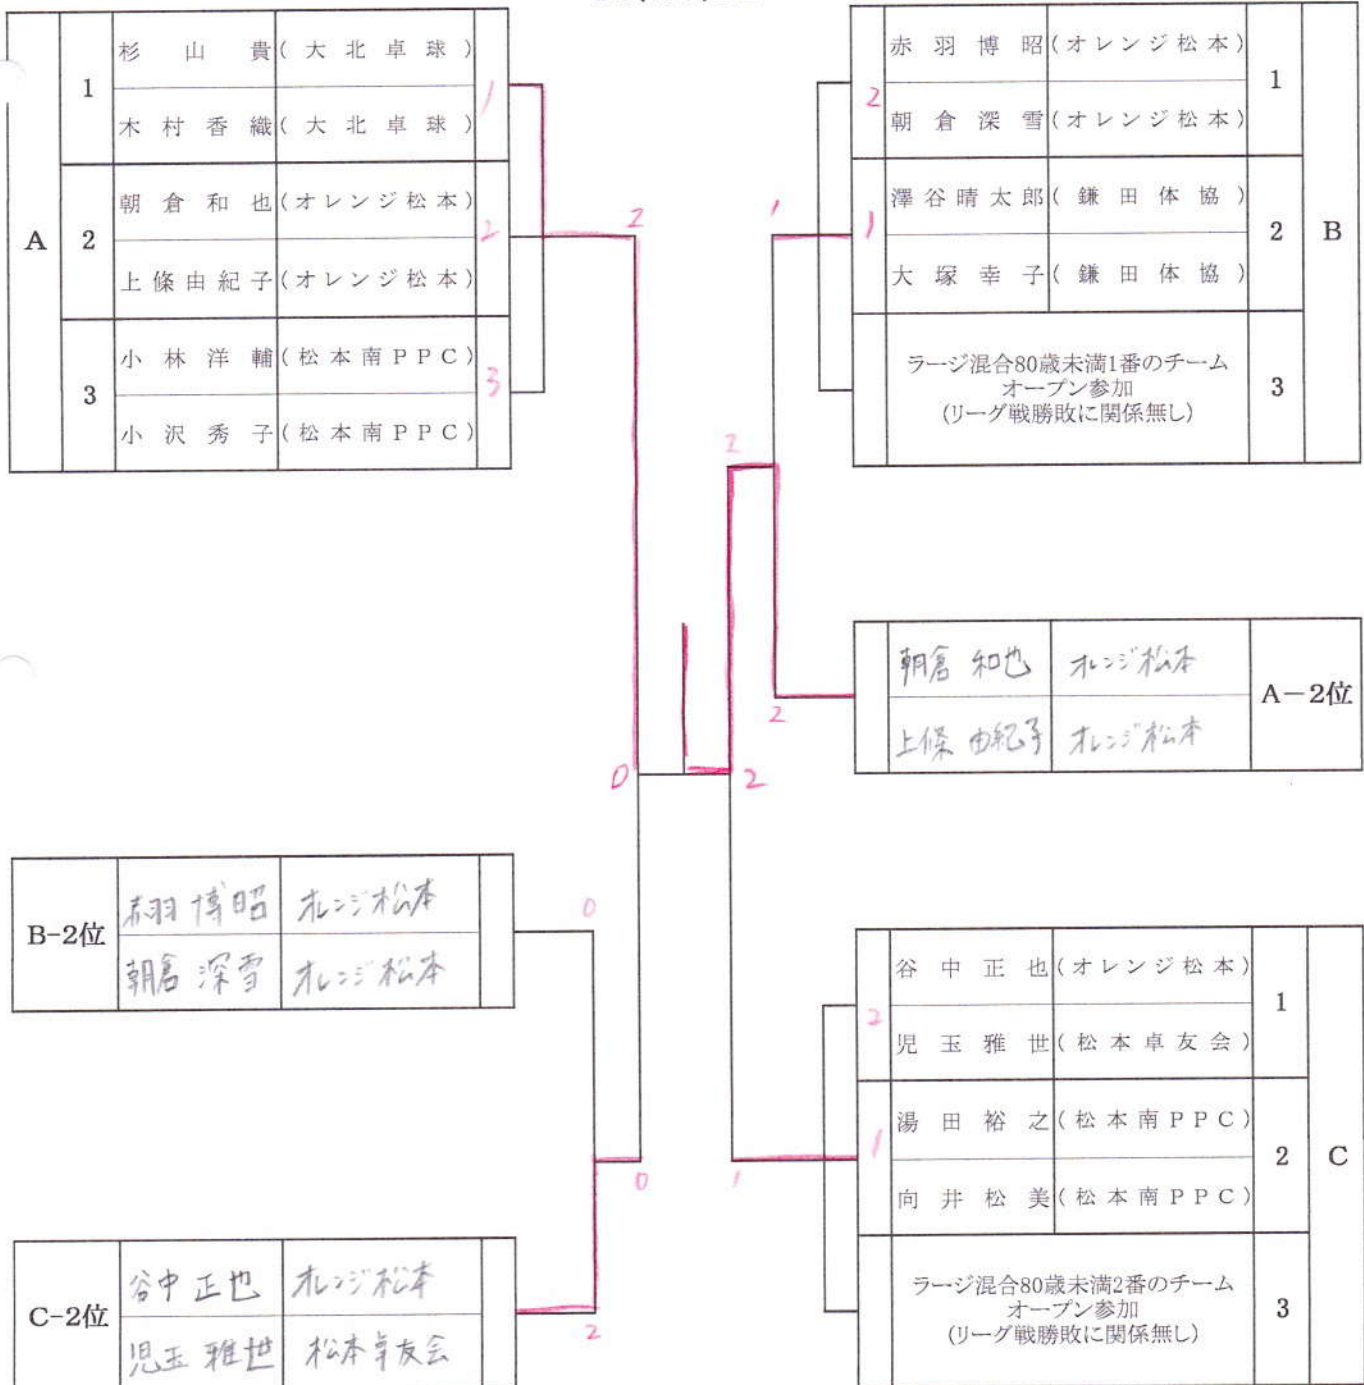

記録用

◆ラージ混合ダブルス80歳未満

第29回テレビ松本カップ
平成29年2月11日、12日
松本市総合体育館

1	中島悠希 (中山卓球クラブ)	腰原学 (岡田卓球部)	2
	横林香織 (中山卓球クラブ)		

◆ラージ混合ダブルス80~100歳未満

第29回テレビ松本カップ
平成29年2月11日、12日
松本市総合体育館

リーグ戦試合順
2-3、1-3、1-2

A	1	吉田 孝行 (大北卓球)	(キ)
		青沼 浩子 (大北卓球)	
	2	川上 和久 (中山卓球クラブ)	1
		矢沢 将江 (中山卓球クラブ)	
	3	B Y E	0
		B Y E	

リーグ戦試合順
2-3、1-3、1-2

C	1	中島 弘行 (鎌田クラブ)	1
		村上 順子 (鎌田体協)	
	2	花岡 健一 (松本南PPC)	2
		井口 佐知子 (松本南PPC)	
	3	平倉 富美雄 (堀金ラージ)	3
		平倉 悦子 (堀金ラージ)	

D-2位	赤羽 博之 (岡田卓球部)	2
	岡村 孝子 (岡田卓球部)	

B-2位	伊藤 広幸 (オレンジ松本)	2
	五郎丸 優子 (オレンジ松本)	