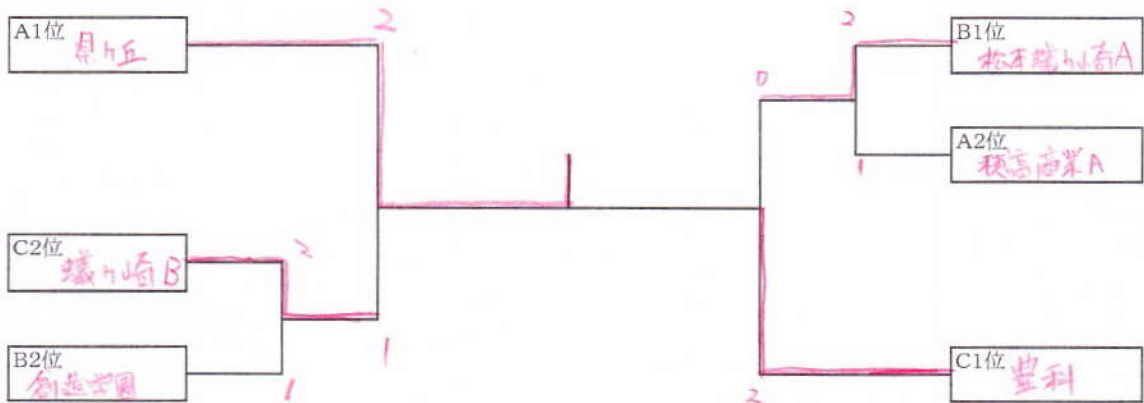

A ブロック

チーム	1	2	3	勝敗	順位
1 松本県ヶ丘高		2 - 0	-	1-0	1
2 穂高商業高 A	0 - 2		-	0-1	2
3 B Y E	-	-			

試合順 2-3、1-3、1-2

B ブロック

チーム	1	2	3	勝敗	順位
1 松本蟻ヶ崎高 A		2 - 0	2 - 0	2-0	1
2 創造学園高	0 - 2		2 - 1	1-1	2
3 穂高商業高 B	0 - 2	1 - 2		0-2	3

試合順 2-3、1-3、1-2

C ブロック

チーム	1	2	3	勝敗	順位
1 豊科高		2 - 0	2 - 0	2-0	1
2 松本蟻ヶ崎高 B	0 - 2		2 - 0	1-1	2
3 エクセラン高	0 - 2	0 - 2		0-2	3

ジュニア女子団体 決勝トーナメント

記録用

一般団体 予選リーグ

予選リーグは当日抽選により決定します

第29回テレビ松本カップ
平成29年2月11日、12日
松本市総合体育館