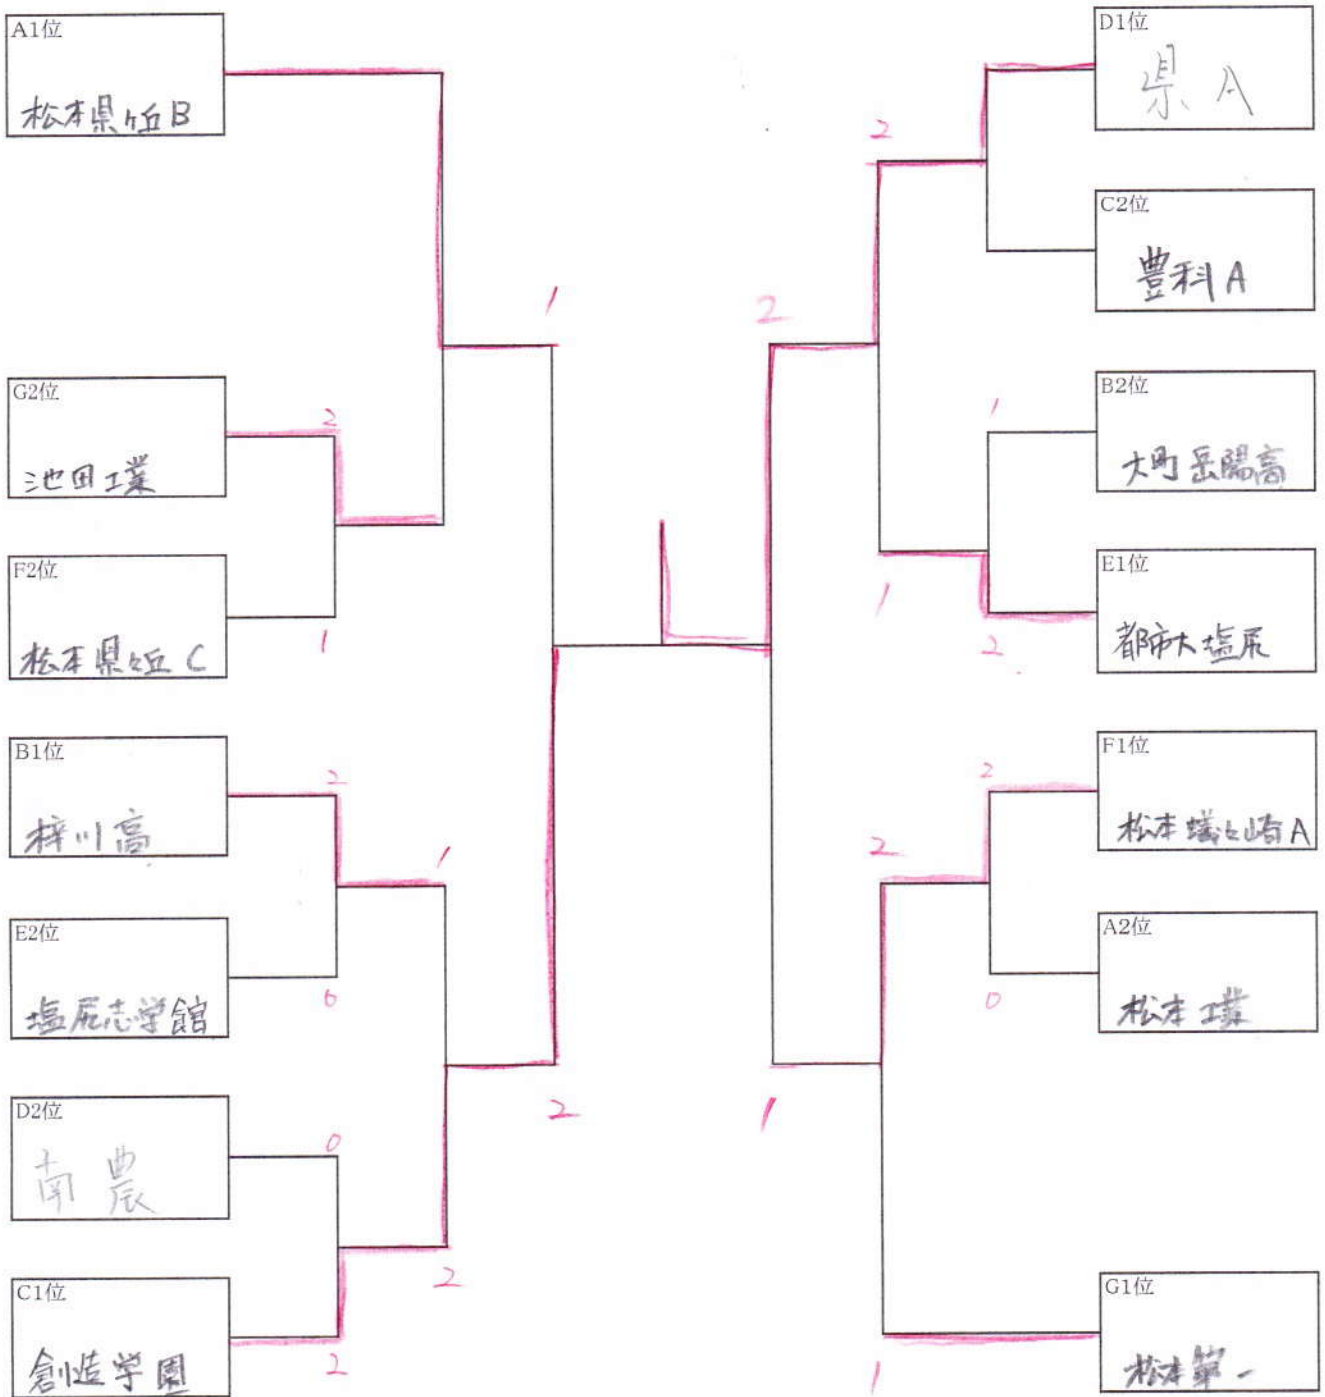

試合順 2-3、1-3、1-2

E ブロック

チーム	1	2	3	勝敗	順位
1 塩尻志学館高		1 - 2	2 - 0	1 - 1	2
2 都市大塩尻高	2 - 1		2 - 0	2 - 0	1
3 松本蟻ヶ崎高 C	0 - 2	0 - 2		0 - 2	3

試合順 2-3、1-3、1-2

F ブロック

チーム	1	2	3	勝敗	順位
1 松本蟻ヶ崎高 A		2 - 0	2 - 0	2 - 0	1
2 エクセラン高 A	0 - 2		0 - 2	0 - 2	3
3 松本県ヶ丘高 C	0 - 2	2 - 0		1 - 1	2

試合順 2-3、1-3、1-2

G ブロック

チーム	1	2	3	勝敗	順位
1 池田工業高		1 - 2	2 - 1	1 - 1	2
2 松本第一高	2 - 1		2 - 0	2 - 0	1
3 豊科高 B	1 - 2	0 - 2		0 - 2	3

ジュニア男子団体 決勝トーナメント

記録用

記録用

ジュニア女子団体 予選リーグ

第29回テレビ松本カップ
平成29年2月11日、12日
松本市総合体育館