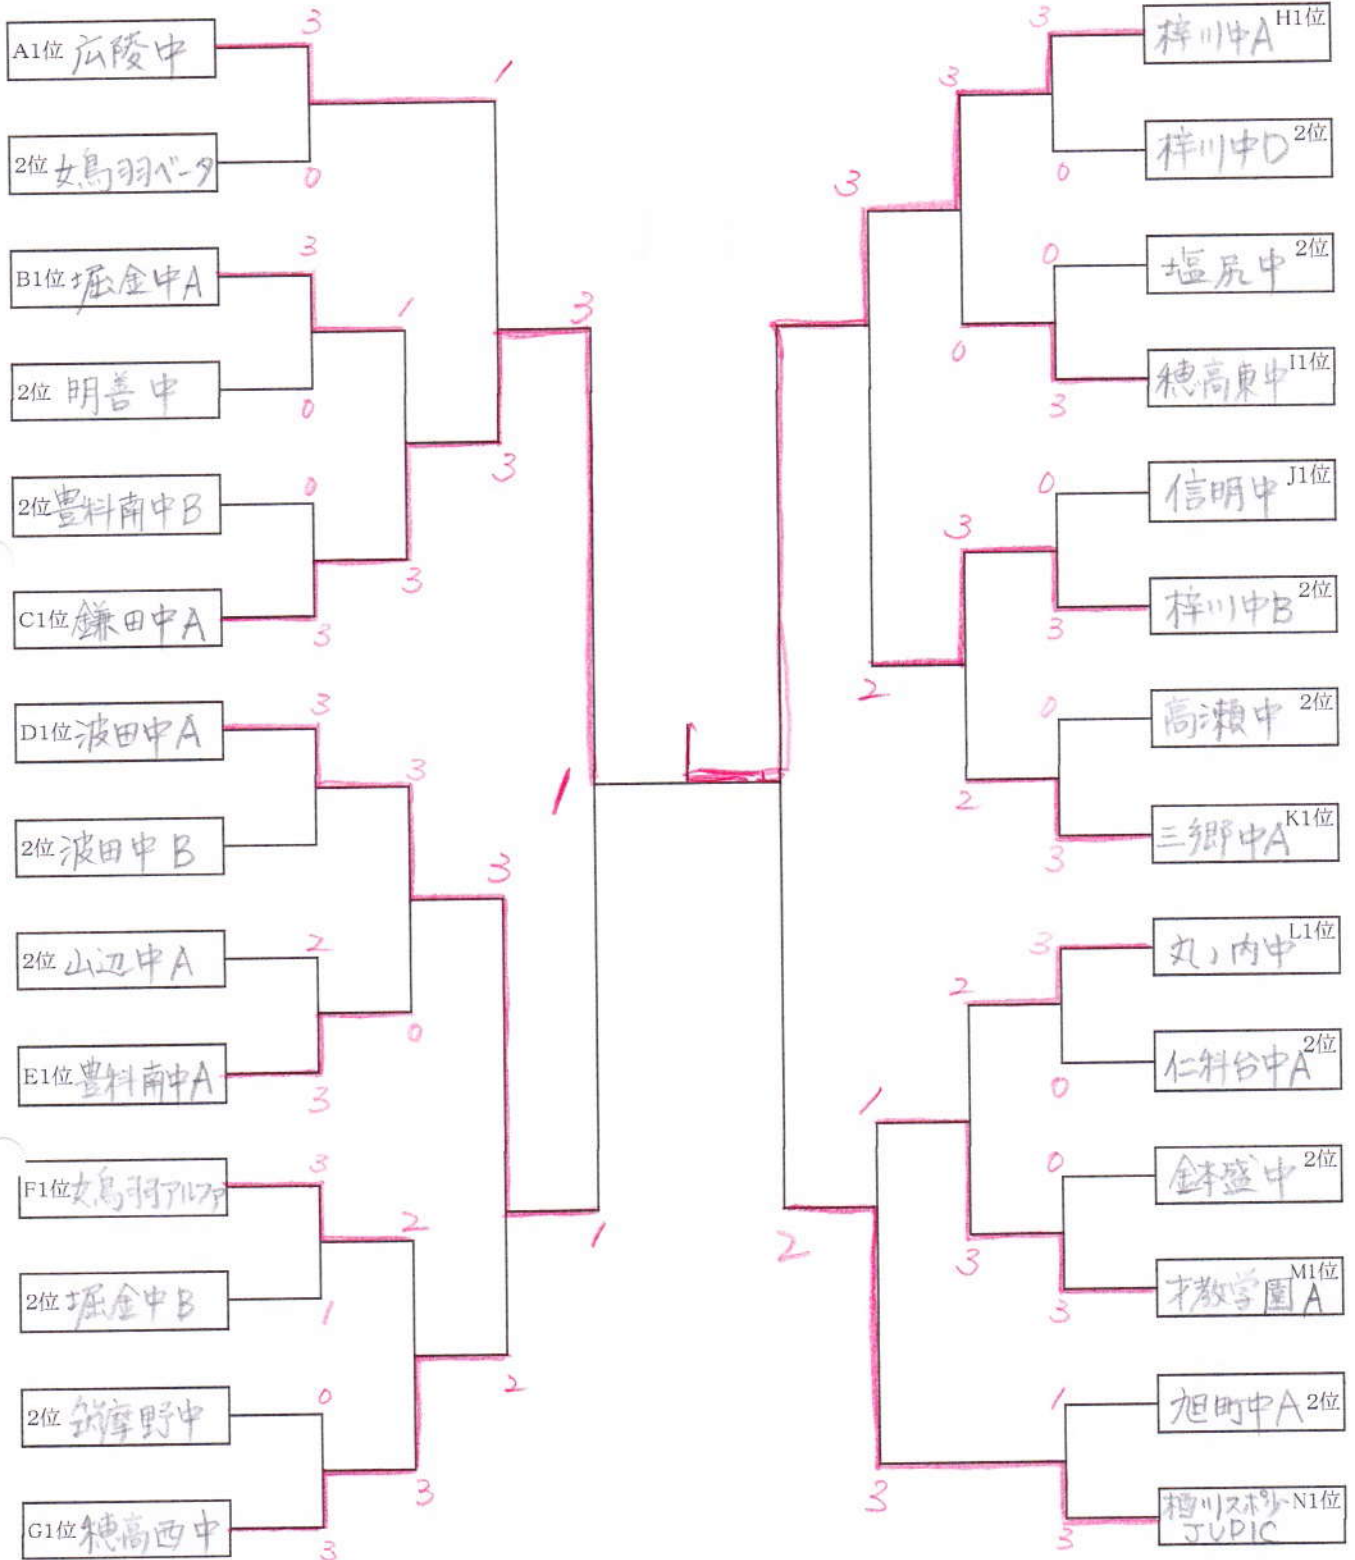

カデット以下男子団体 予選リーグ No.1

記録用

第29回テレビ松本カップ
平成29年2月11日、12日
松本市総合体育館

2位通過チームの場所は抽選で決定します

Aブロック

チーム	1	2	3	勝敗	順位
1 広陵中		3-0	3-0	2-0	1
2 仁科台中 A	0-3		3-0	1-1	2
3 山辺中 C	0-3	0-3		0-2	3

Bブロック

試合順 2-3, 1-3, 1-2

Nブロック

試合順 2-3, 1-3, 1-2

チーム	1	2	3	勝敗	順位
1 檜川スポ少・JUPIC		3-1	3-0	2-0	1
2 女鳥羽ベータ	1-3		3-0	1-1	2
3 旭町中 B	0-3	0-3		0-2	3

試合順 2-3, 1-3, 1-2

記録用

カデット男子団体 決勝トーナメント

第29回テレビ松本カップ
平成29年2月11日、12日
松本市総合体育館

記録用