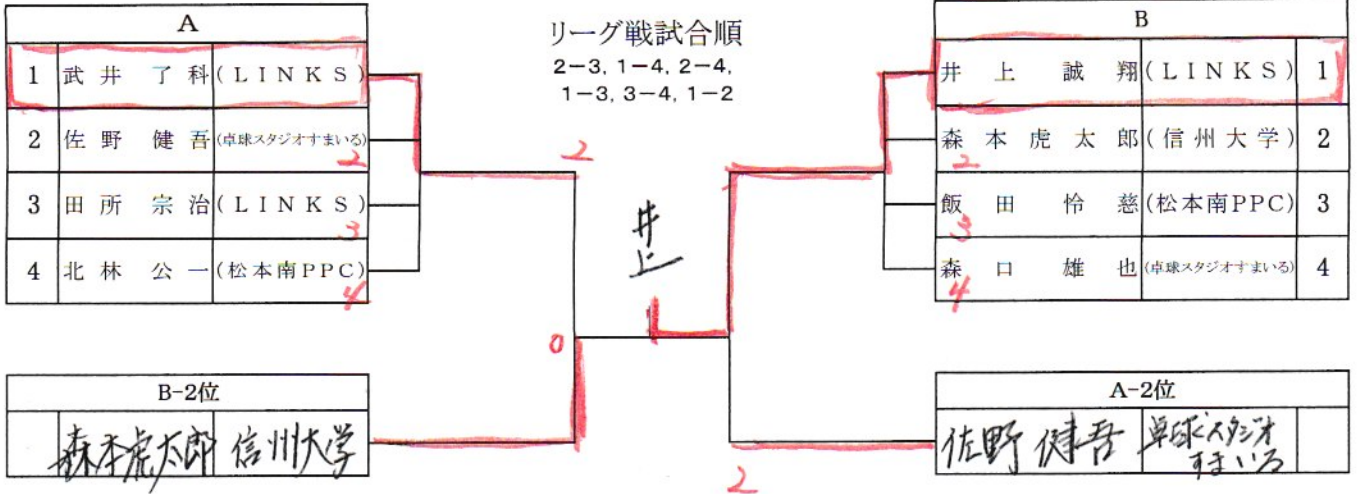

記録

一般男子・女子

第67回松本市民スポーツ大会
令和6年4月28日、29日
松本市総合体育館

ラージボール男子・女子

リーグ戦試合順

1-6, 2-5, 5-6, 3-4, 2-3, 1-4, 2-4, 1-5, 3-5, 2-6, 4-5, 3-6, 1-3, 4-6, 1-2

	朝倉 和也	村上 篤	林 宏	中島 弘行	加藤 豪	上條 由紀子	勝敗	順位
1	朝倉 和也 (オレンジ松本)	0-2		2-0	2-1	2-0	3-1 2-1	3
2	村上 篤 (笹賀)	2-0		2-1	1-2	2-0	3-1 2-1	1
3	林 宏 (オレンジ松本)							
4	中島 弘行 (オレンジ松本)	0-2	1-2		0-2	1-2	0-4 0-3	4
5	加藤 豪 (オレンジ松本)	1-2	2-1		2-0	2-0	3-1 2-1	2
6	上條 由紀子 (オレンジ松本)	0-2	0-2		2-1	0-2	1-3 1	1