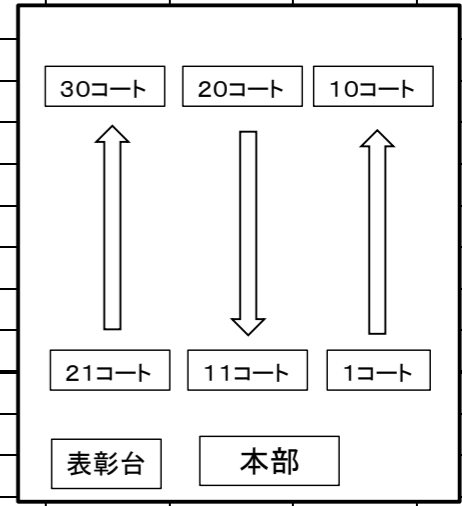

R4年春 市民スポーツ大会タイムテーブル

メインアリーナ

中学女子
中学男子

一般男子
フーシ男子

コート	10:00	11:00	12:00	13:00	14:00	15:00	16:00	17:00
1	ラージ 男子リーグ A	ラージ 男子リーグ B	ラージ男子 準決勝	フーシ男子 決勝				
2	中学女子リーグ1	中学女子リーグ37	中学女子リーグ28	中学男子リーグ19				
3	中学女子リーグ2	中学女子リーグ29	中学男子リーグ20	中学男子リーグ46	中学男子決勝T 2回戦まで			
4	中学女子リーグ3	中学女子リーグ30	中学男子リーグ21	中学男子リーグ47	中学男子決勝T 2回戦まで			
5	中学女子リーグ4	中学女子リーグ31	中学男子リーグ22	中学男子リーグ48	中学男子決勝T 2回戦まで			
6	中学女子リーグ5	中学女子リーグ32	中学男子リーグ23	中学男子リーグ49	中学男子決勝T 2回戦まで			
7	中学女子リーグ6	中学女子リーグ33	中学男子リーグ24	中学男子リーグ50	中学男子決勝T 2回戦まで			
8	中学女子リーグ7	中学女子リーグ34	中学男子リーグ25	中学男子リーグ51	中学男子決勝T 2回戦まで			
9	中学女子リーグ8	中学女子リーグ35	中学男子リーグ26	中学男子リーグ52	中学男子決勝T 2回戦まで			
10	中学女子リーグ9	中学女子リーグ36	中学男子リーグ27	中学男子リーグ53	中学男子決勝T 2回戦まで			
11	中学女子リーグ10	中学男子リーグ1	中学男子リーグ28	中学男子リーグ54	中学男子決勝T 2回戦まで	中学男子決勝T 3回戦		
12	中学女子リーグ11	中学男子リーグ2	中学男子リーグ29	中学男子リーグ55	中学男子決勝T 2回戦まで			
13	中学女子リーグ12	中学男子リーグ3	中学男子リーグ30	中学男子リーグ56	中学男子決勝T 2回戦まで			
14	中学女子リーグ13	中学男子リーグ4	中学男子リーグ31	中学男子リーグ57	中学男子決勝T 2回戦まで			
15	中学女子リーグ14	中学男子リーグ5	中学男子リーグ32	中学男子リーグ58	中学男子決勝T 2回戦まで	中学男子決勝T 準々決勝		
16	中学女子リーグ15	中学男子リーグ6	中学男子リーグ33	中学男子リーグ59	中学男子決勝T 2回戦まで			
17	中学女子リーグ16	中学男子リーグ7	中学男子リーグ34	中学男子リーグ60	中学男子決勝T 2回戦まで		中学男子準決勝	
18	中学女子リーグ17	中学男子リーグ8	中学男子リーグ35	中学男子リーグ61	中学男子決勝T 2回戦まで			中学男子決勝
19	一般男子リーグ A	一般男子リーグ C	一般男子リーグ E	一般男子決勝T 1回戦	一般男子決勝T 2回戦	一般男子準決勝		
20	一般男子リーグ B	一般男子リーグ D	一般男子リーグ F					
21	中学女子リーグ18	中学男子リーグ9	中学男子リーグ36	中学女子決勝T 3回戦まで				
22	中学女子リーグ19	中学男子リーグ10	中学男子リーグ37	中学女子決勝T 3回戦まで	中学女子決勝T 準々決勝	中学女子準決勝	中学女子決勝	
23	中学女子リーグ20	中学男子リーグ11	中学男子リーグ38	中学女子決勝T 3回戦まで				
24	中学女子リーグ21	中学男子リーグ12	中学男子リーグ39	中学女子決勝T 3回戦まで				
25	中学女子リーグ22	中学男子リーグ13	中学男子リーグ40	中学女子決勝T 3回戦まで				
26	中学女子リーグ23	中学男子リーグ14	中学男子リーグ41	中学女子決勝T 3回戦まで				
27	中学女子リーグ24	中学男子リーグ15	中学男子リーグ42	中学女子決勝T 3回戦まで				
28	中学女子リーグ25	中学男子リーグ16	中学男子リーグ43	中学女子決勝T 3回戦まで				
29	中学女子リーグ26	中学男子リーグ17	中学男子リーグ44					
30	中学女子リーグ27	中学男子リーグ18	中学男子リーグ45					