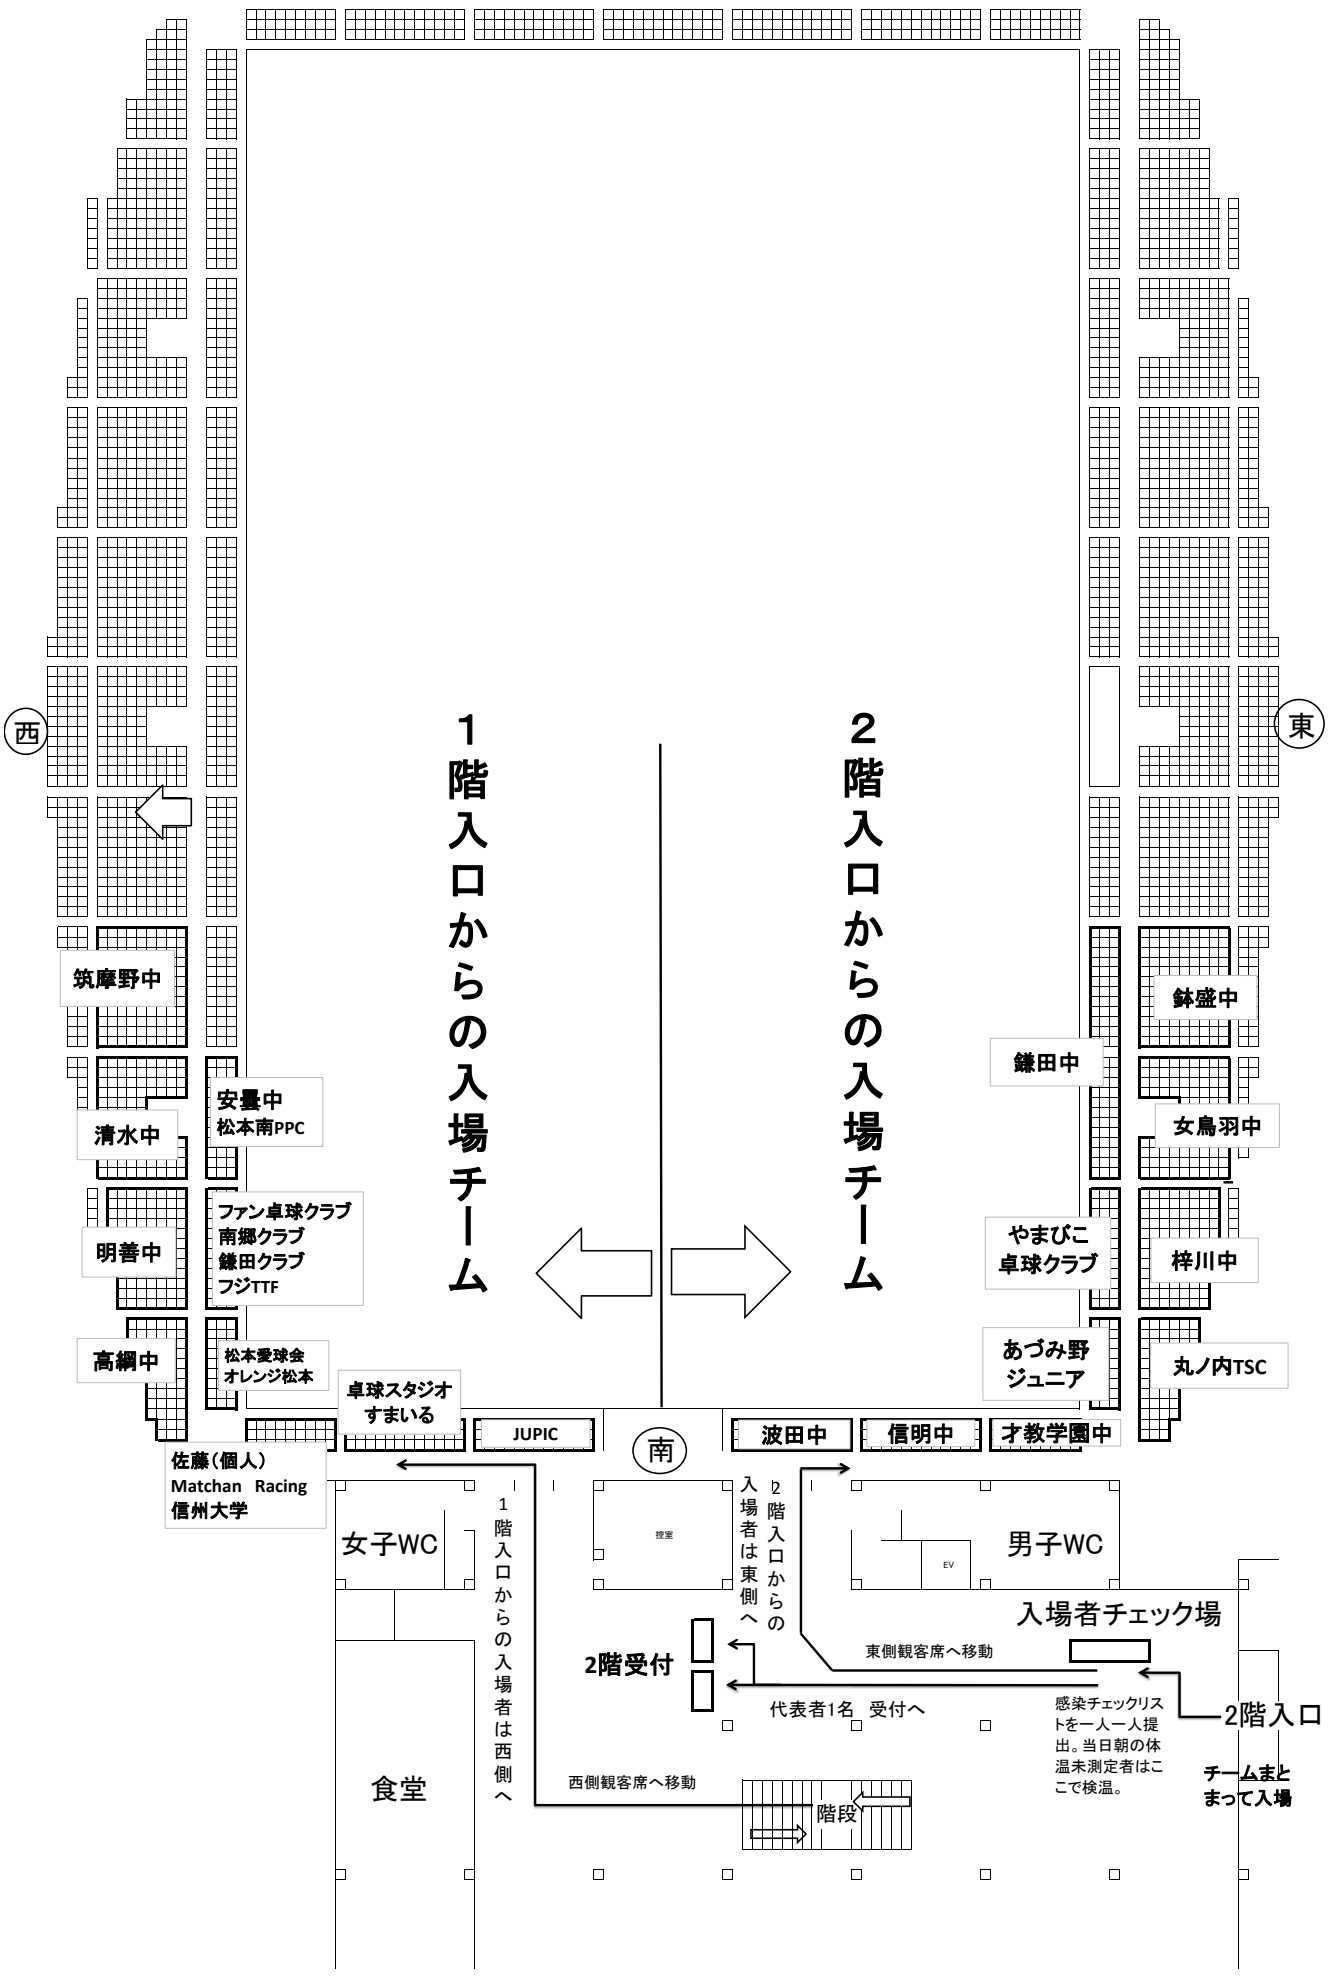

松本市総合体育館 1階案内

北

器具庫

WC

西

WC

器具庫

本部

女子WC

記者室

物入

アリーナ
出口

役員室

会議室

男子WC

EV

アリーナ
入口

1階受付

代表者1名 受付へ

入場者チェック場

感染防止チェックリストを
一人一人提出。当日朝の体温
未測定者はここで検温。

1階
入口

1階入口入場者は
西側観客席へ

チームまと
まって入場

光庭

(一財)松本市スポーツ協会

松本市総合体育館(3F)

小会議室

和室

管理室

クラブ会議室

筑摩野中