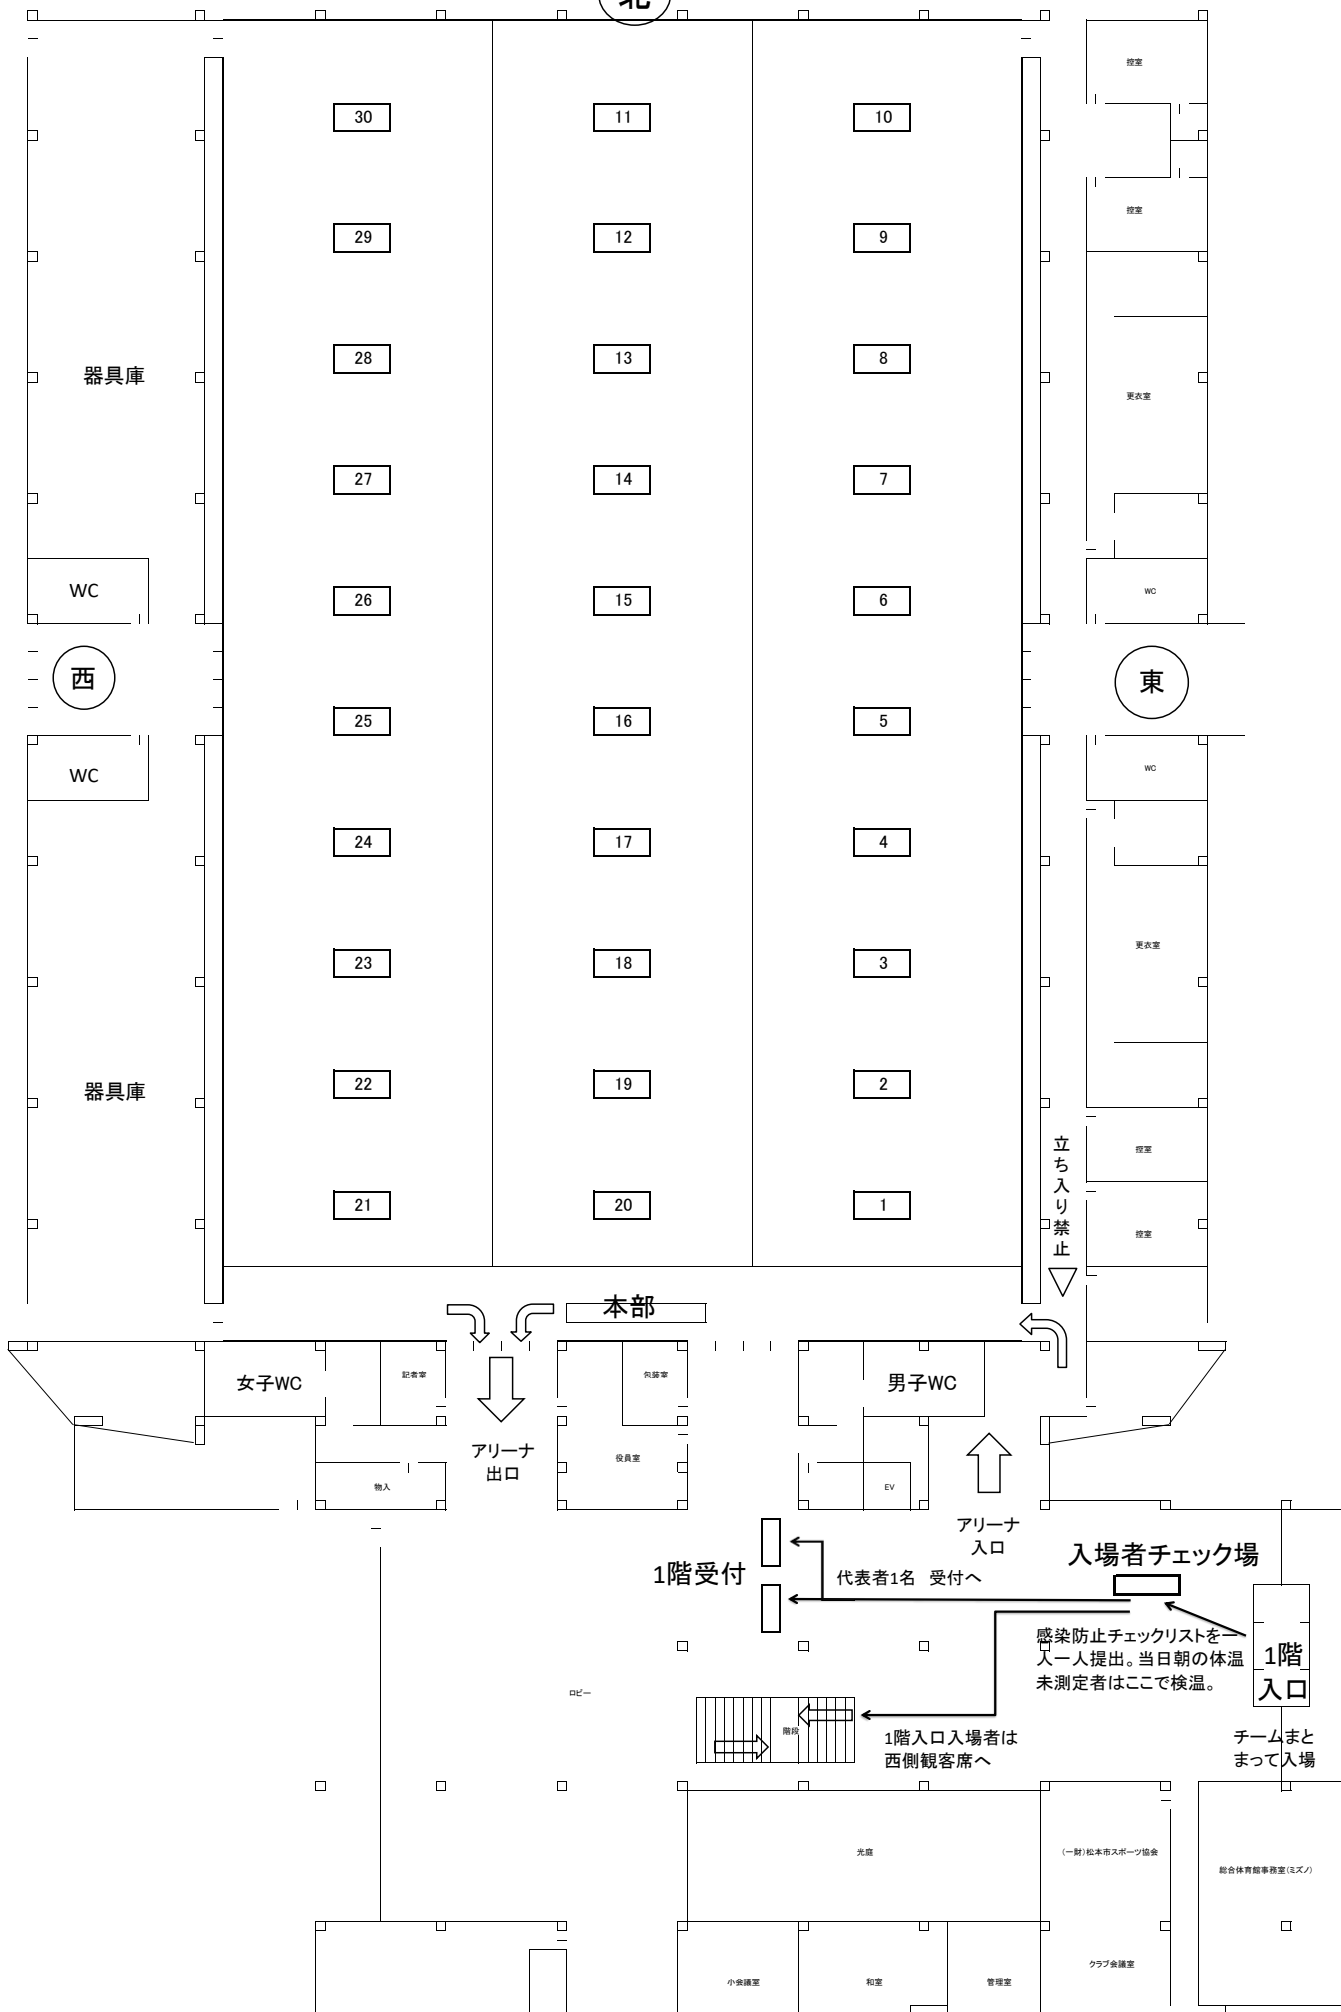

松本市総合体育館 1階案内

北

器具庫

WC

西

WC

器具庫

本部

女子WC

記者室

物入

アリーナ
出口

役員室

会議室

男子WC

EV

アリーナ
入口

1階受付

代表者1名 受付へ

入場者チェック場

感染防止チェックリストを
一人一人提出。当日朝の体温
未測定者はここで検温。

1階
入口

1階入口入場者は
西側観客席へ

チームまと
まって入場

鉢盛中

女鳥羽中

梓川中

丸ノ内TSC

男子WC

入場者チェック場

2階受付

2階入口からの
入場者は東側へ