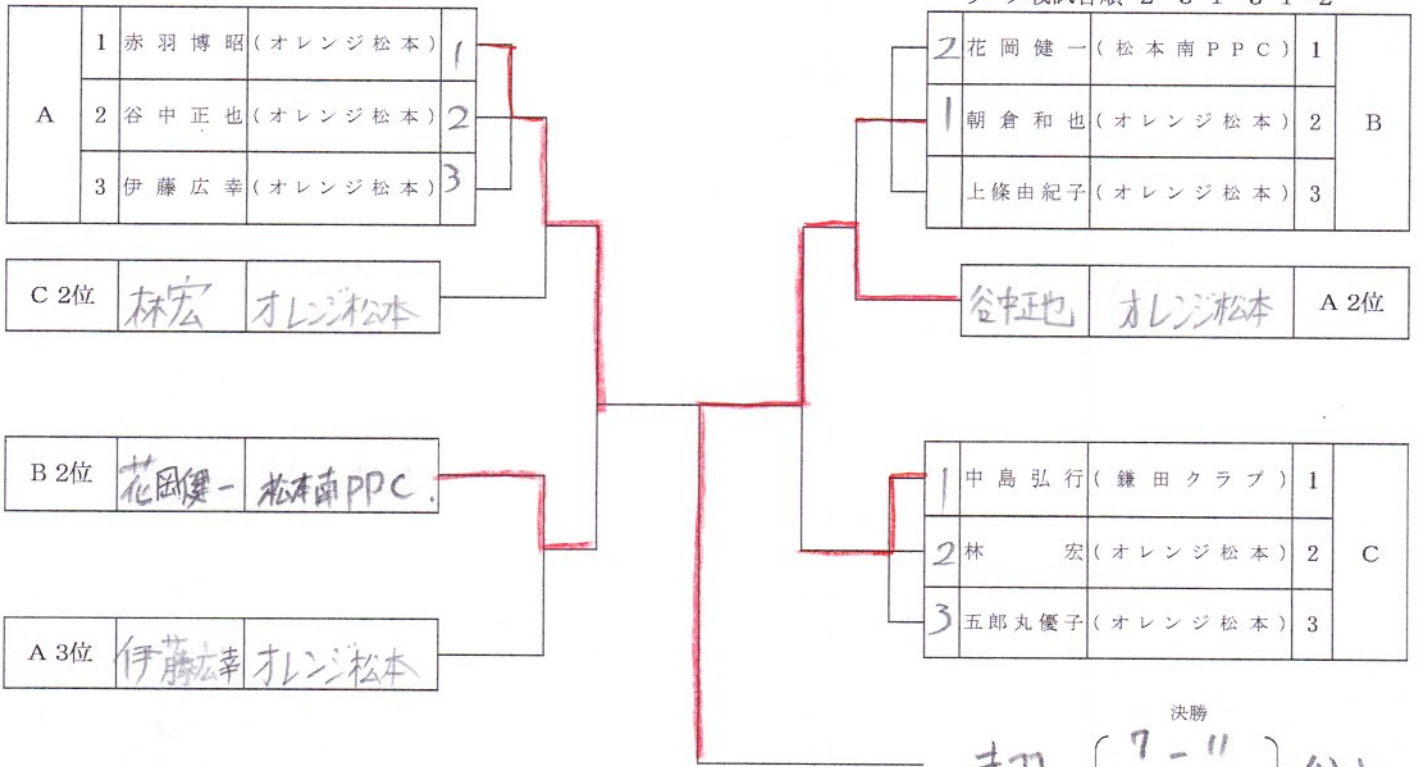

記録用

ラージ男子

第62回
市民体育大会 春季大会
平成31年4月28日
松本市総合体育館

リーグ戦試合順 2-3 1-3 1-2

ラージ女子

第62回
市民体育大会 春季大会
平成31年4月28日
松本市総合体育館