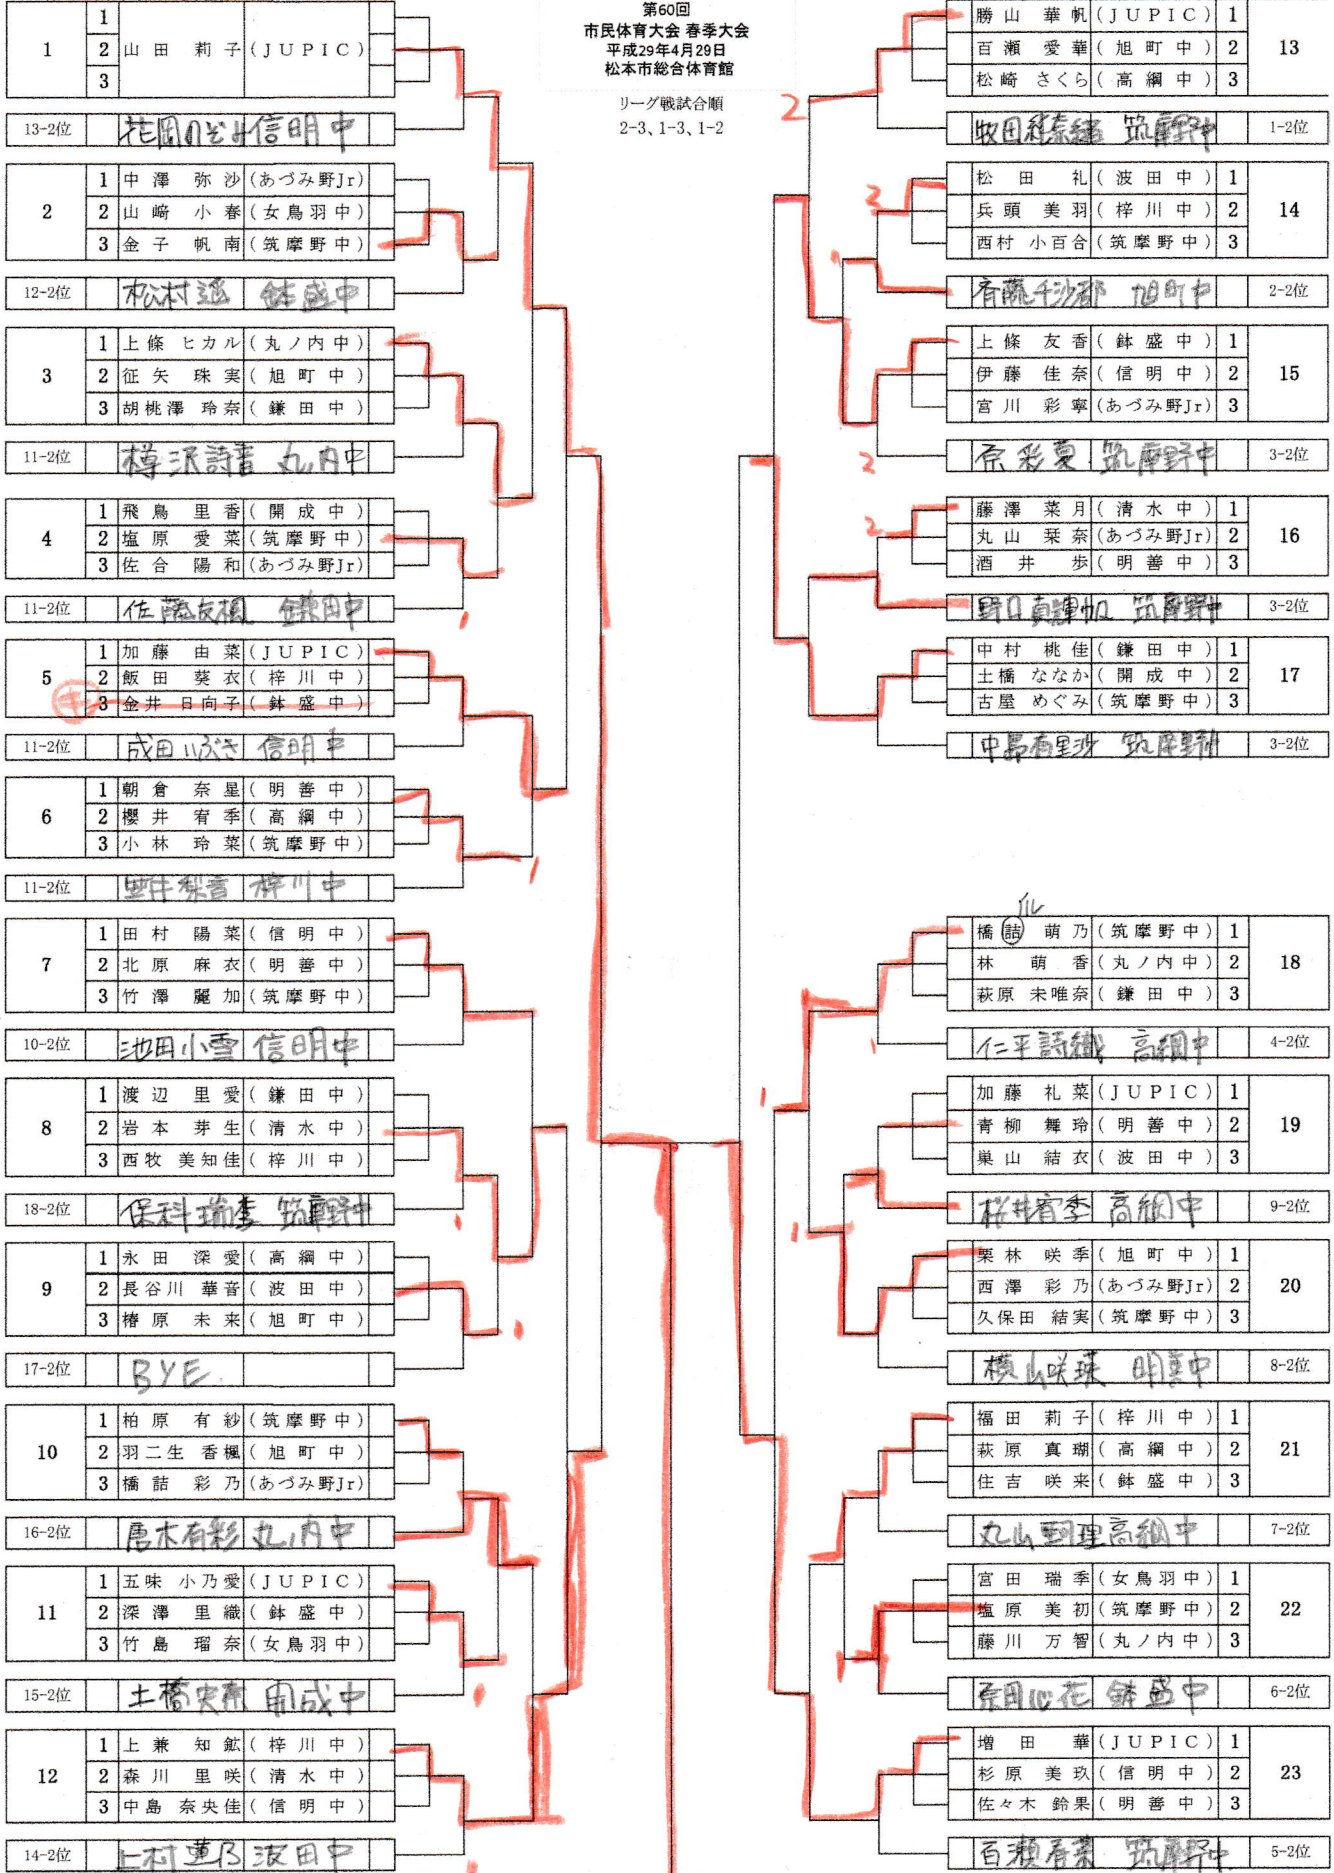

第60回
市民体育大会 春季大会
平成29年4月29日
松本市総合体育館

リーグ戦試合順
2-3、1-3、1-2

準決勝
山田莉子 3 (10-12) | 増田 華 (JUPIC)
(JUPIC) 11-9
11-8

決勝
山田莉子 3 (11-7) | 井口佑果 (JUPIC)
(JUPIC) 7-11
11-5

小中学女子 No.2

第60回
市民体育大会 春季大会
平成29年4月29日
松本市総合体育館

リーグ戦試合順
2-3、1-3、1-2

準決勝
#10 侑果 (JUPIC) 13-9
#9 園野 華奈 (JUPIC)