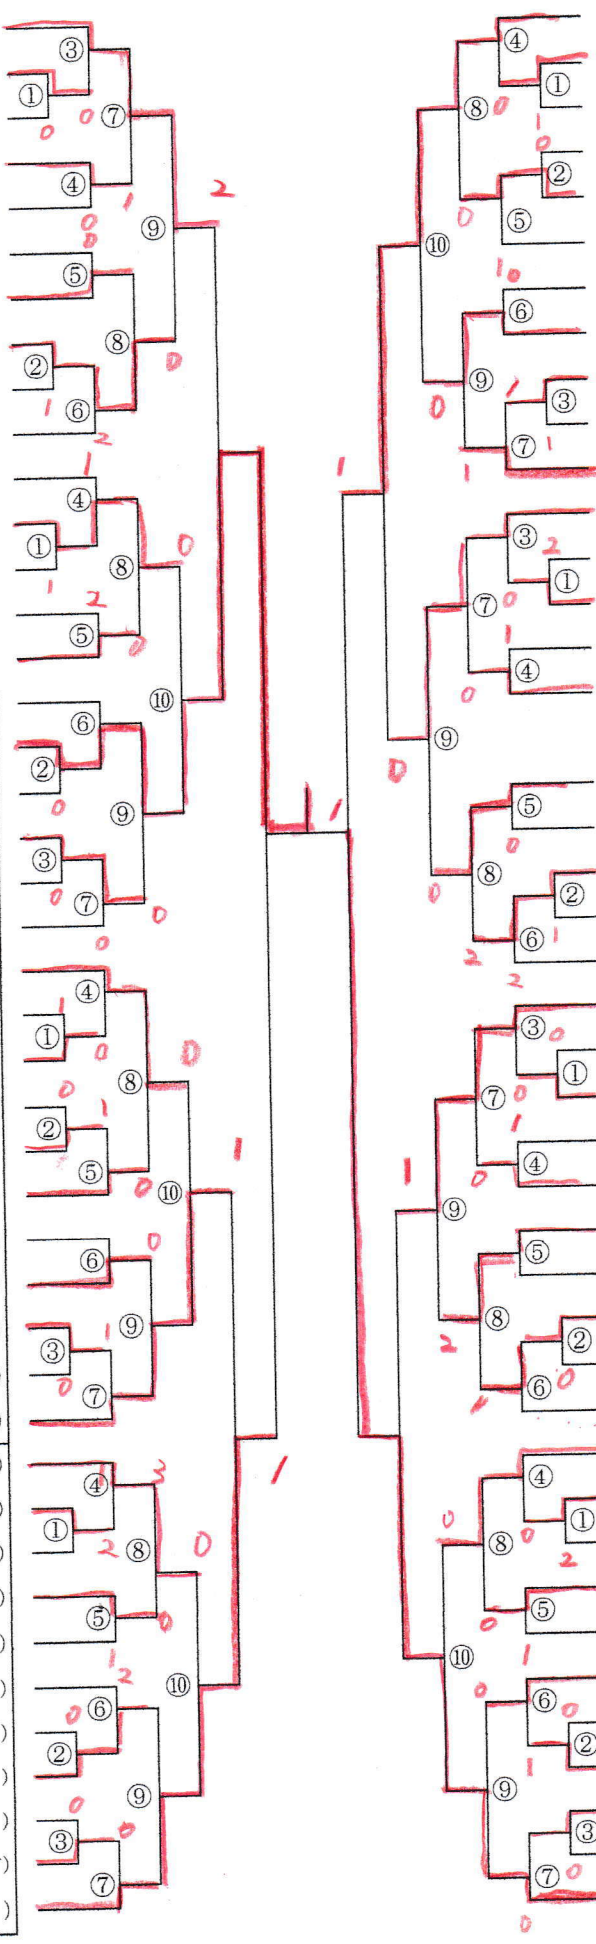

- Aブロック (17コート)
- 1 柏原亮太郎 (筑摩野中)
 - 2 丸屋悠悟 (清水中)
 - 3 原田隼佑 (梓川中)
 - 4 中野太智 (開成中)
 - 5 新井康希 (山辺中)
 - 6 中沢悠真 (信明中)
 - 7 加藤佑太 (女鳥羽中)
 - 8 小澤航介 (あづみ野ジュニア)
 - 9 上原颯太 (波田中)
 - 10 宮田洋一郎 (高綱中)

- Bブロック (18コート)
- 11 竹内快 (旭町中)
 - 12 古畑碧惟 (丸ノ内中)
 - 13 柳沢昊鷲 (女鳥羽中)
 - 14 壺路真 (鉢盛中)
 - 15 宮澤武大 (信明中)
 - 16 竹野建汰 (あづみ野ジュニア)
 - 17 武井蒼太郎 (高綱中)
 - 18 池田悠真 (清水中)
 - 19 信末貢輝 (明善中)
 - 20 小松英太 (鎌田中)
 - 21 奥原幸紀 (安曇中)

- Cブロック (19コート)
- 22 小澤拓樹 (梓川中)
 - 23 清水凜空 (鉢盛中)
 - 24 松平真幸 (開成中)
 - 25 伊藤奨吾 (旭町中)
 - 26 難波順平 (筑摩野中)
 - 27 木藤大翔 (明善中)
 - 28 両角蓮 (波田中)
 - 29 山田暖士 (山辺中)
 - 30 池田一颯 (丸ノ内中)
 - 31 大塚弘人 (信明中)
 - 32 竹内柊五 (女鳥羽中)

- Dブロック (20コート)
- 33 玉置柊人 (清水中)
 - 34 遠藤史朗 (丸ノ内 TSC)
 - 35 田崎凱千 (筑摩野中)
 - 36 黒田真汰 (波田中)
 - 37 籠田陽音 (鉢盛中)
 - 38 草間遼介 (鎌田中)
 - 39 腰原光 (開成中)
 - 40 原田朋弥 (丸ノ内中)
 - 41 布野将大 (山辺中)
 - 42 伊藤心太郎 (あづみ野ジュニア)
 - 43 樋川悠矢 (高綱中)

- Eブロック (21コート)
- 中島悠多 (高綱中) 44
 - 森本琉平 (開成中) 45
 - 清水口連 (旭町中) 46
 - 丸山樹 (あづみ野ジュニア) 47
 - 市川千太郎 (清水中) 48
 - 古田真 (波田中) 49
 - 堀川優真 (鉢盛中) 50
 - 松澤奏 (丸ノ内中) 51
 - 古畑佑樹 (梓川中) 52
 - 吉川棟次郎 (信明中) 53
 - 向井浩太郎 (女鳥羽中) 54