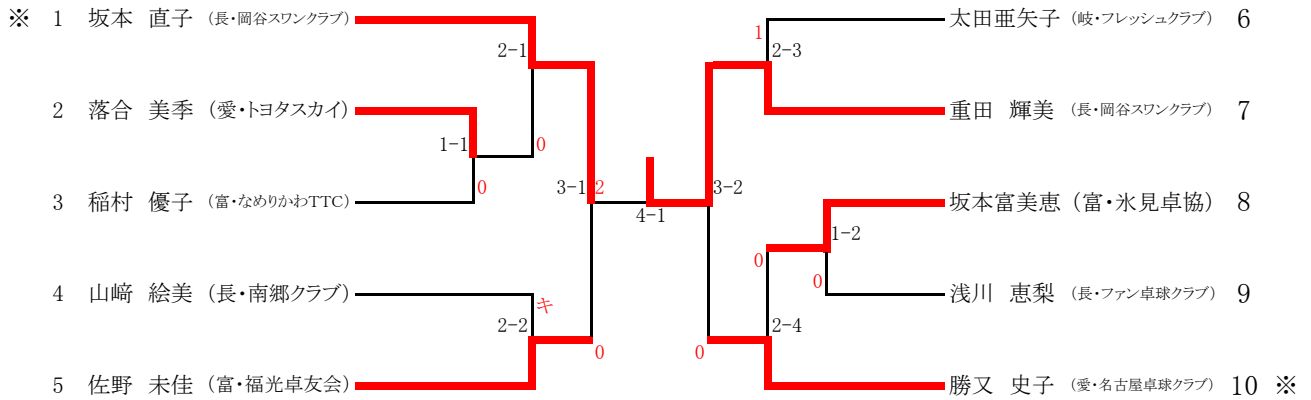

## サーティ女子【30W】