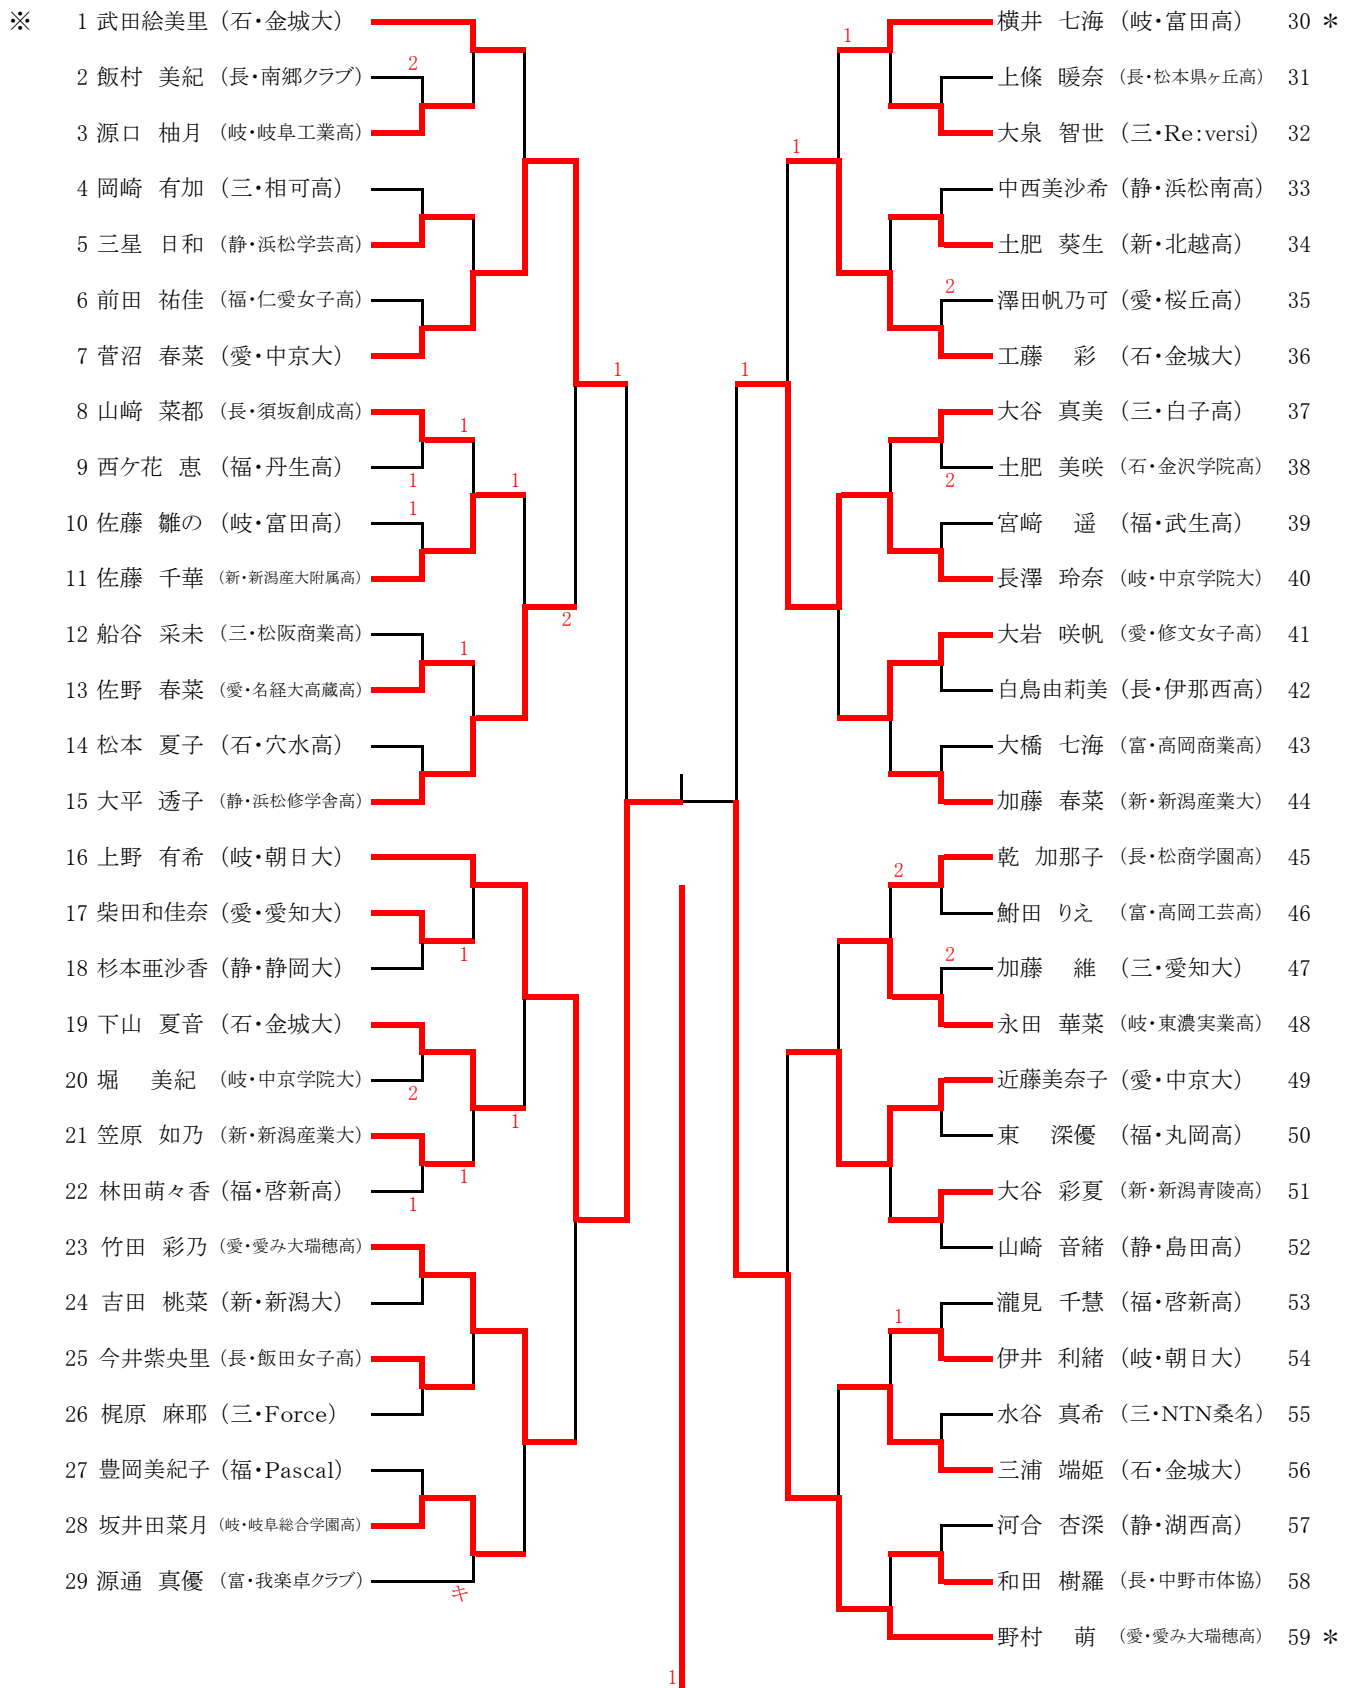

女子シングルス【WS】

NO. 1

女子シングルス【WS】

NO. 2

* 60	石田 茜 (愛・愛み大瑞穂高)		鈴木 優 (福・福井高専)	90
61	前田 奈美 (三・松阪商業高)		キ 川口 智子 (三・上野クラブ)	91
62	五十嵐裕菜 (新・JA柏崎)		新野 舞 (新・北越高)	92
63	森 なぎさ (富・龍谷富山高)		1 柳田 志帆 (岐・中京学院大)	93
64	服部早希歩 (岐・中京学院大)	2	木内 愛実 (石・金城大)	94
65	中村 優花 (静・湖西高)	1	1 森山 真衣 (長・飯山高)	95
66	西元由希音 (長・飯田女子高)		1 太田 瑞季 (静・NTN磐田)	96
67	三浦 佳子 (岐・岐阜信用金庫)		駒田 華 (三・高田高)	97
68	山田 千晴 (福・美方高)		2 村尾 桃香 (石・日本航空石川)	98
69	新開 円香 (石・金城大)		桑原結梨奈 (岐・朝日大)	99
70	池田 有寿 (静・島田商業高)	1	渡辺 菜月 (新・新潟大)	100
71	小林 詩乃 (長・伊那西高)		2 青木 優実 (愛・名経大高蔵高)	101
72	早川なつ美 (三・四日市商業高)		1 村中 杏 (福・啓新高)	102
73	林 菜々音 (愛・桜丘高)		1 関 優花 (長・松商学園高)	103
74	福島 朋美 (新・新潟産業大)		2 水上 佳歩 (富・高岡西高)	104
75	出雲 美空 (石・遊学館高)		高須 璃子 (静・浜松西高)	105
76	泉川 香雪 (愛・中部大)		伊藤 弥生 (三・NTN桑名)	106
77	片山 真琴 (新・新潟産大附属高)		新川いづみ (石・金城大)	107
78	有村 友花 (三・Grenze四日市)	1	横山 恵利 (長・牧クラブ)	108
79	海津 天音 (岐・富田高)		柴田 理佐 (岐・中京学院大)	109
80	反町 羽優 (長・須坂創成高)		笠島 優希 (福・武生高)	110
81	細川 侑夢 (福・福井商業高)	1	1 山田 春花 (愛・中京大)	111
82	長田 美香 (静・日大三島高)	2	1 山口 優 (新・新潟産業大)	112
83	藤澤 優羽 (富・高岡商業高)		武山 未来 (愛・桜丘高)	113
84	石山 心 (静・日本福祉大)		眞島 彩奈 (長・たくせん)	114
85	森中 阿紀 (福・武生高)		浦中 美月 (静・浜松学芸高)	115
86	茅野 萌 (石・金沢学院高)		1 前田亜里紗 (三・明野高)	116
87	牧野 圭純 (岐・朝日大)		小林明香里 (石・金沢商業高)	117
88	大久保愛莉 (長・須坂卓翔会)		加藤 有莉 (岐・富田高)	118 *
89	森本 枝里 (三・白子高)	2		