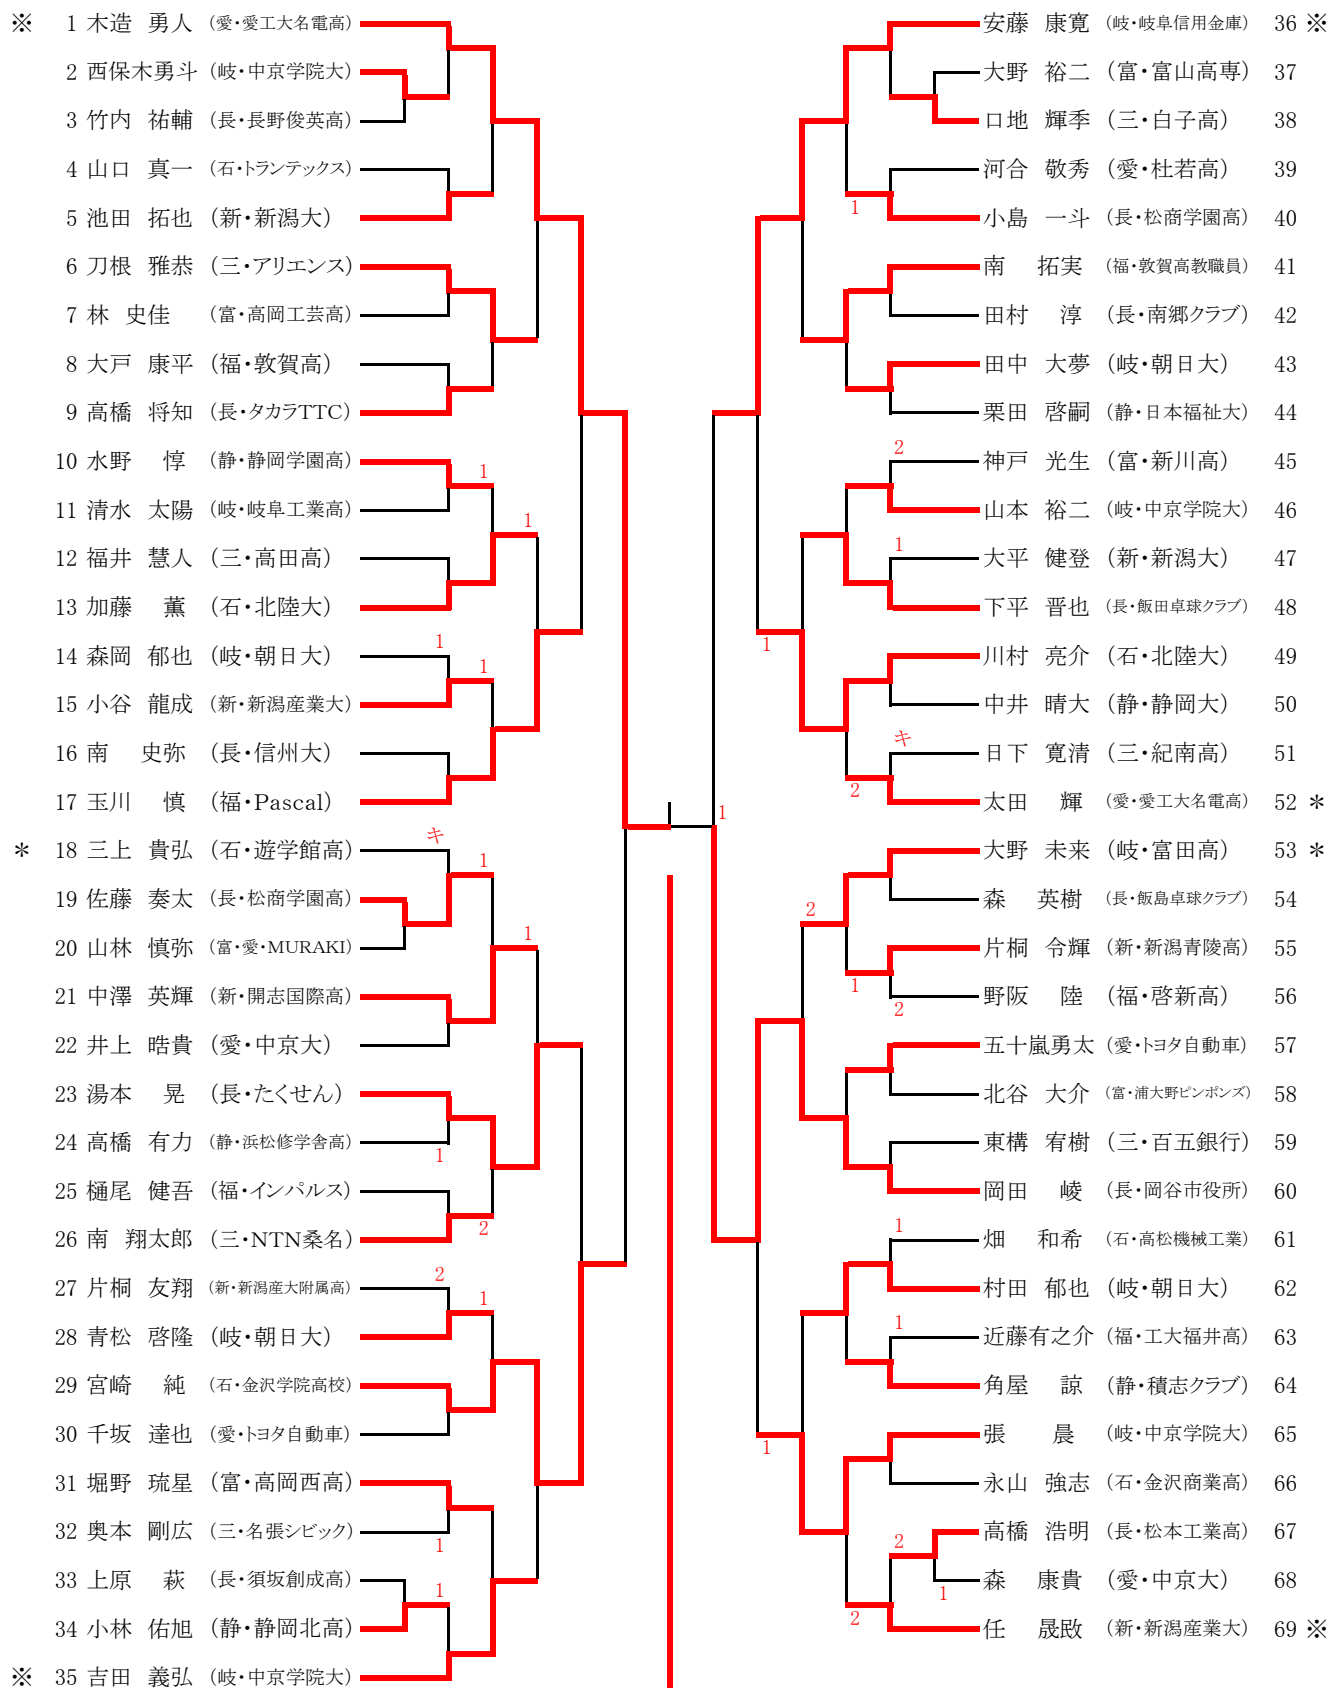

# 男子シングルス【MS】

## No. 1

# 男子シングルス【MS】

No. 3