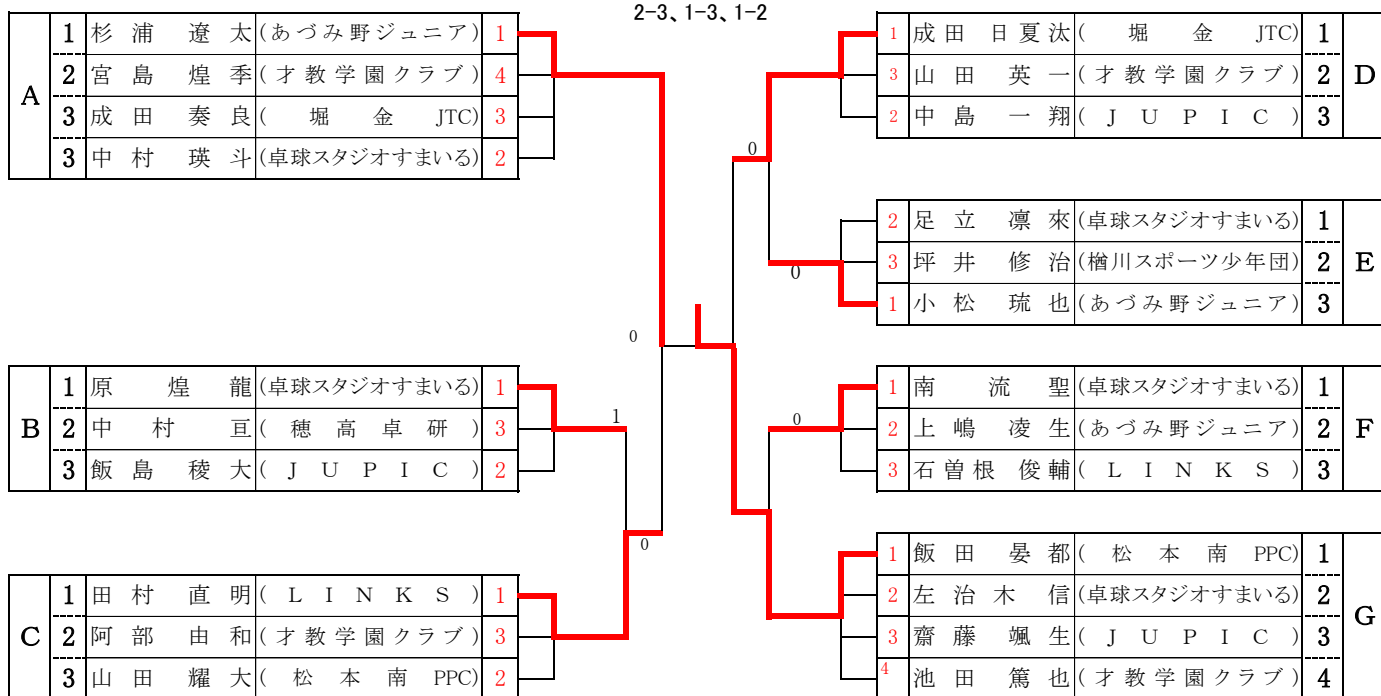

試合順 2-3、1-4、2-4、1-3、3-4、1-2

	名 前	所 属	中澤 美歩	伊藤 和花	杉江 杏佳	勝敗	順位
B	1	中澤 美歩 (あづみ野ジュニア)	/	-	-	-	キ
	2	伊藤 和花 (卓球スタジオすまいる)	-	/	3-1	1-0	1
	3	杉江 杏佳 (J U P I C)	-	1-3	/	0-1	2

試合順 2-3、1-3、1-2

◆小学校3年以下 女子 決勝トーナメント

◆小学校4年～6年 男子

第33回松本卓球連盟会長杯
令和6年12月8日

リーグ戦試合順
2-3、1-3、1-2

◆小学校4年～6年 女子

第33回松本卓球連盟会長杯
令和6年12月8日
ユメックスアリーナ

リーグ戦試合順
3人L 2-3、1-3、1-2
4人L 2-3、1-4、2-4、1-3、3-4、1-2