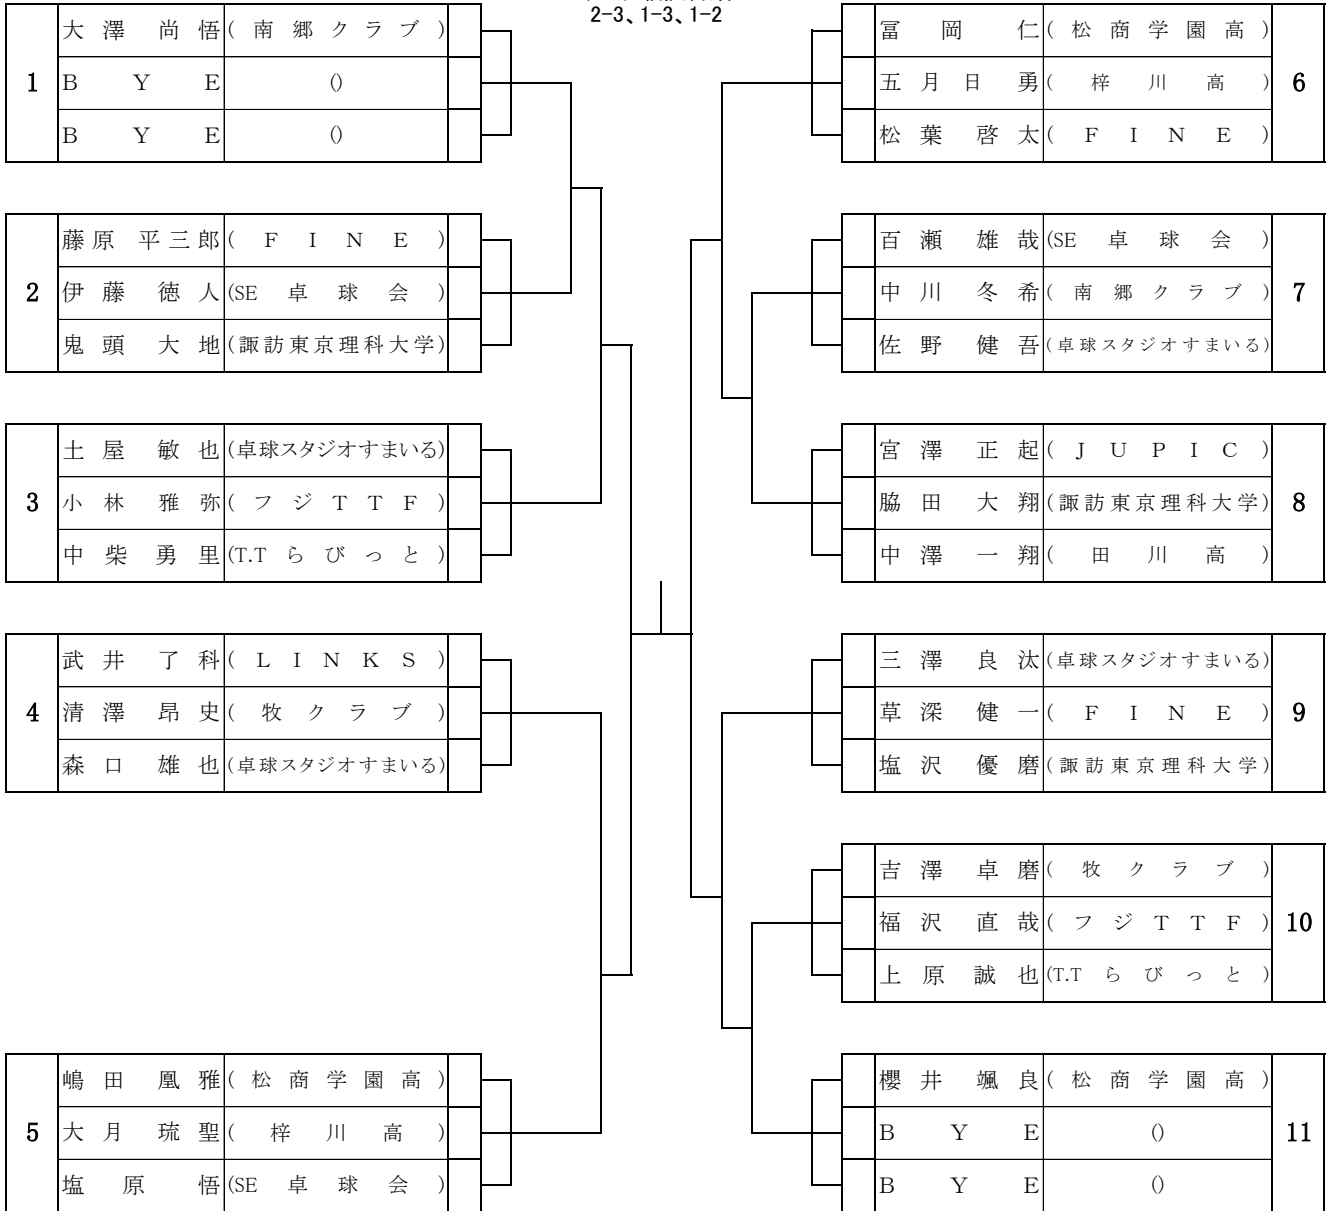

# ◆ 一般男子

第33回松本卓球連盟会長杯  
令和6年12月8日  
ユメックスアリーナ

リーグ戦試合順  
2-3、1-3、1-2

# ◆ 一般女子

第33回松本卓球連盟会長杯  
令和6年12月8日  
ユメックスアリーナ

リーグ戦試合順  
2-3、1-3、1-2