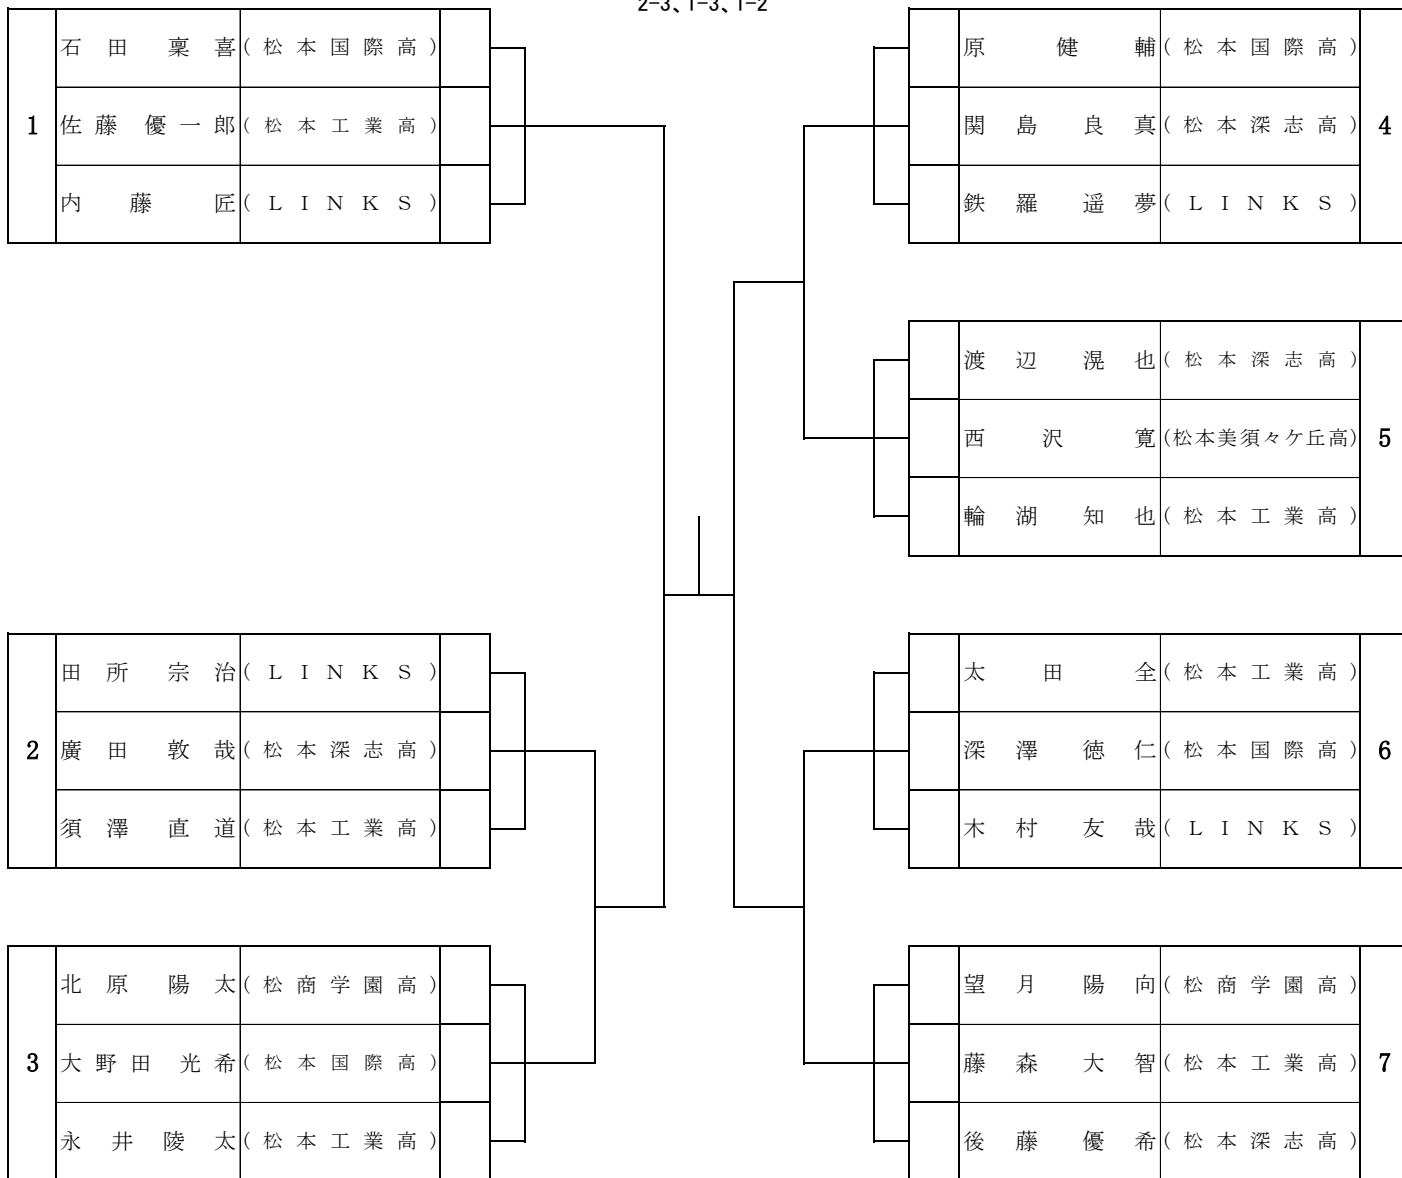

◆高校1年 男子

第33回松本卓球連盟会長杯
令和6年12月8日
ユメックスアリーナ

リーグ戦試合順
2-3、1-3、1-2

◆高校2年 男子

第33回松本卓球連盟会長杯
令和6年12月8日
ユメックスアリーナ

リーグ戦試合順
2-3、1-3、1-2

◆高校1年 女子

第33回松本卓球連盟会長杯
令和6年12月8日
ユメックスアリーナ

リーグ戦試合順
2-3、1-3、1-2

◆高校2年 女子

第33回松本卓球連盟会長杯
令和6年12月8日
ユメックスアリーナ

リーグ戦試合順
3人L 2-3、1-3、1-2
4人L 2-3、1-4、2-4、1-3、3-4、1-2