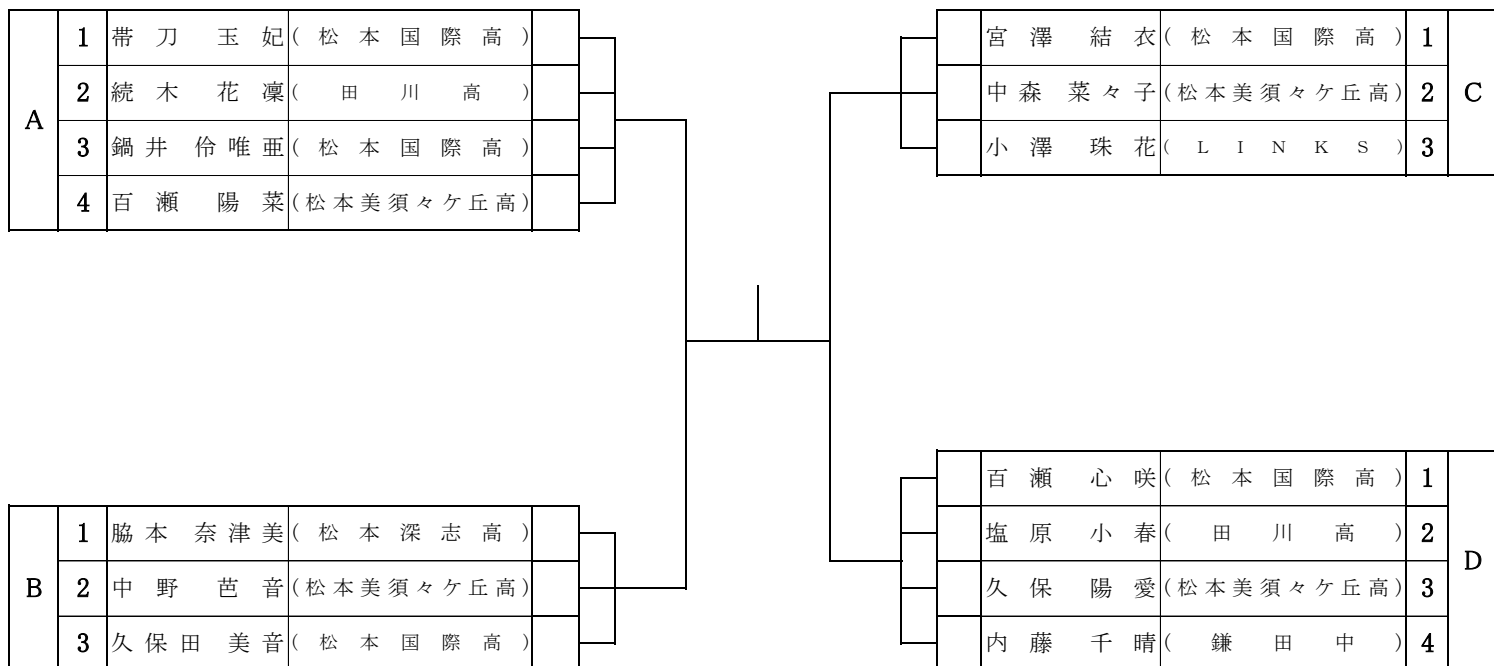

◆高校1年 男子

第33回松本卓球連盟会長杯
令和6年12月8日
ユメックスアリーナ

リーグ戦試合順
2-3、1-3、1-2

◆高校2年 男子

第33回松本卓球連盟会長杯
令和6年12月8日
ユメックスアリーナ

リーグ戦試合順
2-3、1-3、1-2

◆高校1年 女子

第33回松本卓球連盟会長杯
令和6年12月8日
ユメックスアリーナ

リーグ戦試合順
2-3、1-3、1-2

◆高校2年 女子

第33回松本卓球連盟会長杯
令和6年12月8日
ユメックスアリーナ

リーグ戦試合順
3人L 2-3、1-3、1-2
4人L 2-3、1-4、2-4、1-3、3-4、1-2