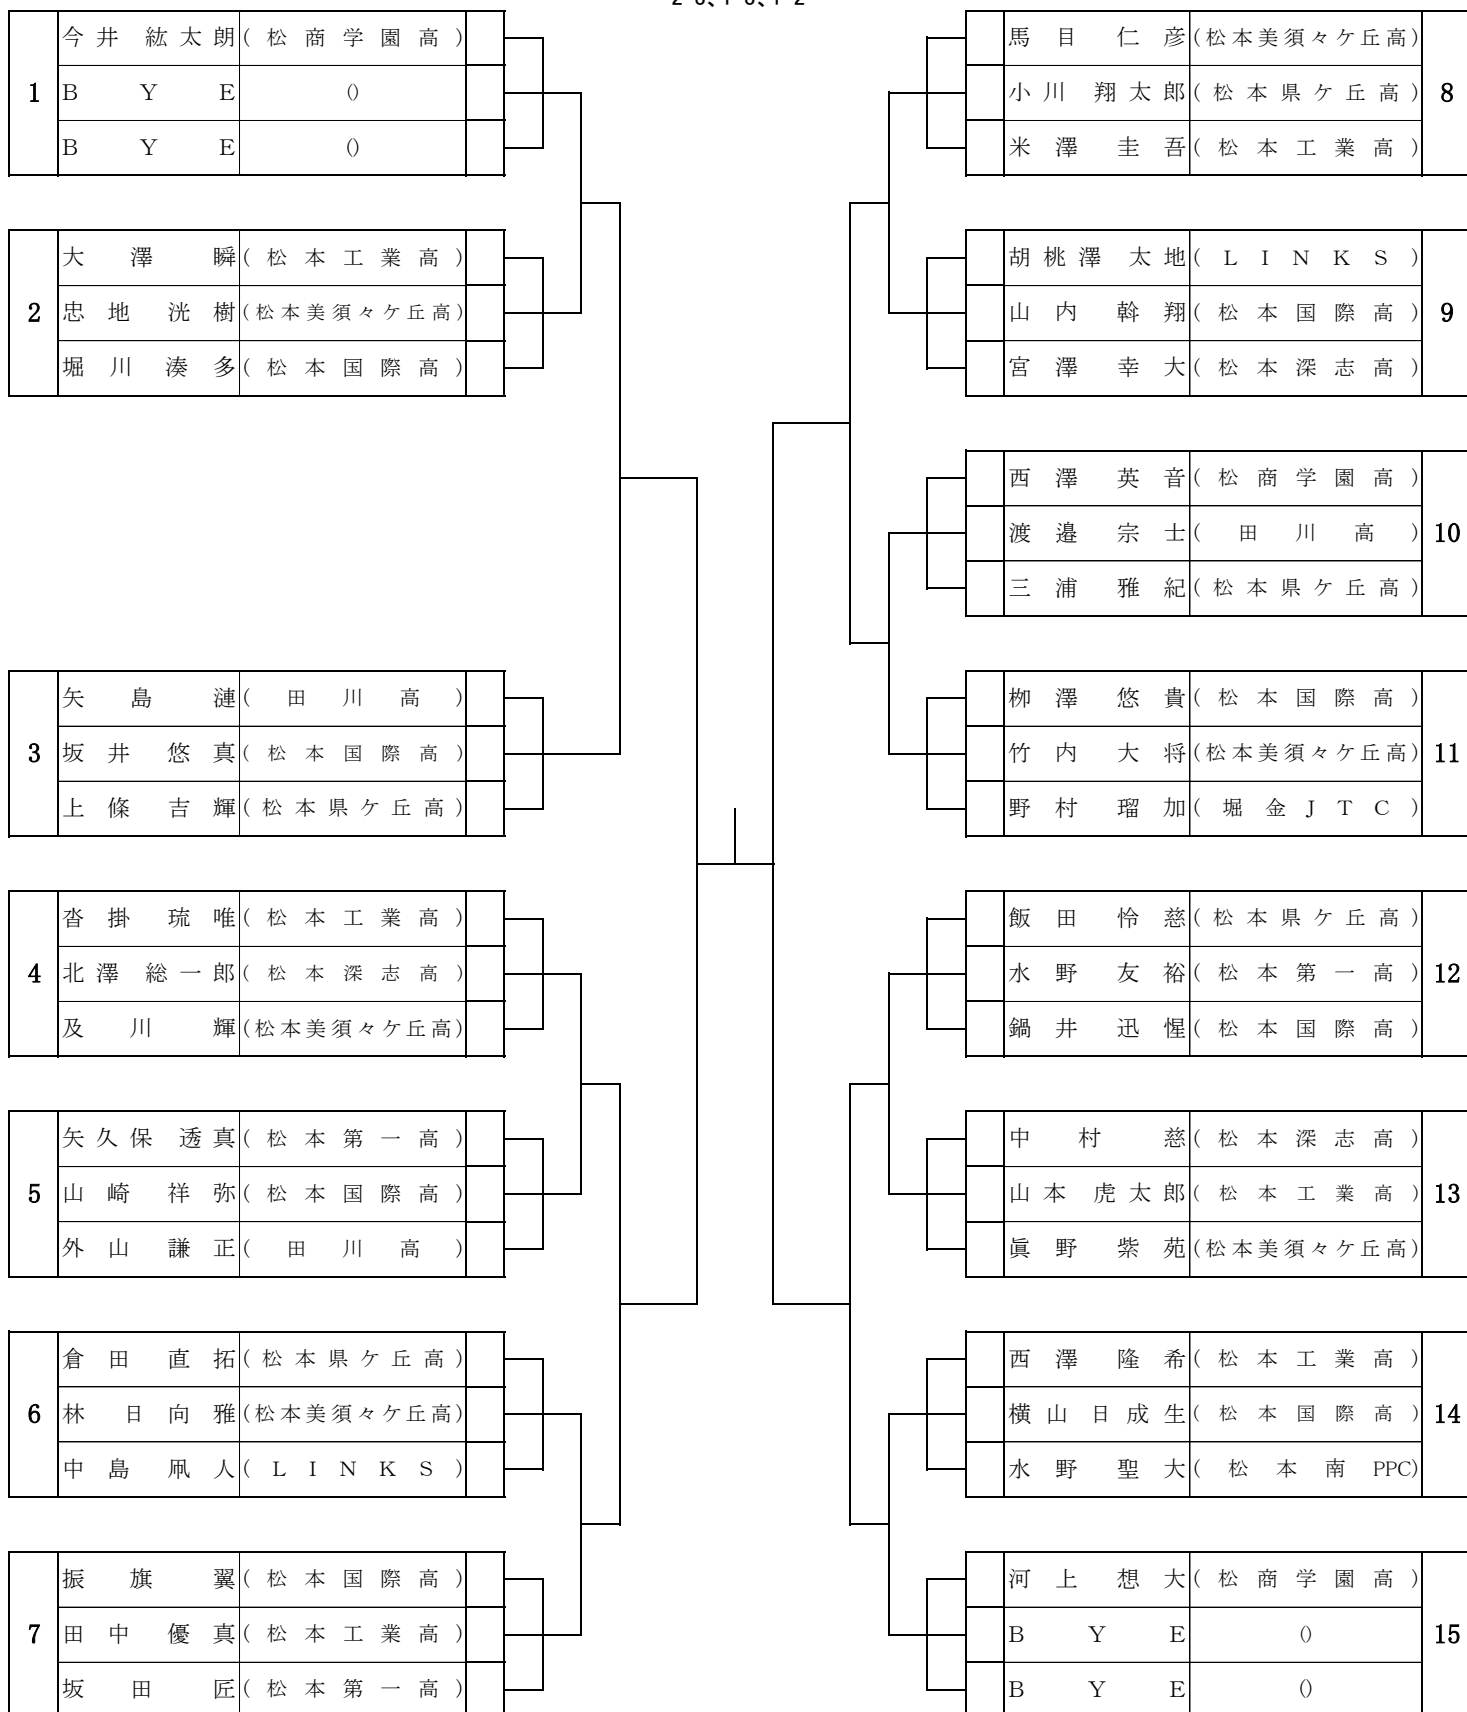

◆高校1年 男子

第33回松本卓球連盟会長杯
令和6年12月8日
ユメックスアリーナ

リーグ戦試合順
2-3、1-3、1-2

◆高校2年 男子

第33回松本卓球連盟会長杯
令和6年12月8日
ユメックスアリーナ

リーグ戦試合順
2-3、1-3、1-2

◆高校1年 女子

第33回松本卓球連盟会長杯
令和6年12月8日
ユメックスアリーナ

リーグ戦試合順
2-3、1-3、1-2

◆高校2年 女子

第33回松本卓球連盟会長杯
令和6年12月8日
ユメックスアリーナ

リーグ戦試合順
3人L 2-3、1-3、1-2
4人L 2-3、1-4、2-4、1-3、3-4、1-2