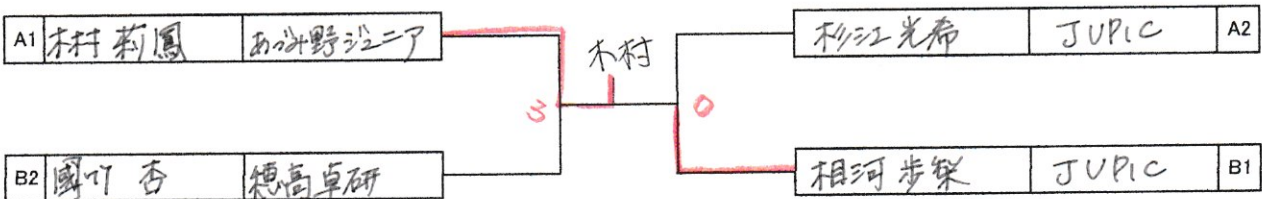

記録用

◆小学校3年以下 男子

第32回松本卓球連盟会長杯
令和5年12月24日
松本市総合体育館

	名前	所属	濱 柊哉	長汐 瑛大	石曾根 俊輔	小宮山 想真	高木 圭	勝敗	順位
1	濱 柊哉	(J U P I C)		3-0		3-0	3-0	3-0	1
2	長汐 瑛大	(J U P I C)	0-3			3-0	1-3	1-2	3
3	~~石曾根 俊輔~~	~~(L I N K S)~~							
1	小宮山 想真	(卓球スタジオすまいる)	0-3	0-3			0-3	0-3	4
2	高木 圭	(堀金JTC)	0-3	3-1		3-0		2-1	2

試合順序 ①2-5②3-4③1-5④2-3⑤1-4⑥3-5⑦2-4⑧1-3⑨4-5⑩1-2

記録用

◆小学校3年以下 女子

第30回松本卓球連盟会長杯
令和5年12月24日
松本市総合体育館

	名前	所属	木村 莉鳳	杉江 光希	伊藤 和花	勝敗	順位
1	木村 莉鳳	(あづみ野ジュニア)		3-0	3-0		1
2	杉江 光希	(J U P I C)	0-3		3-0		2
3	伊藤 和花	(卓球スタジオすまいる)	0-3	0-3			3

試合順 2-3、1-3、1-2

	名前	所属	相河 歩梨	杉本 夏	國竹 杏	勝敗	順位
1	相河 歩梨	(J U P I C)		3-0	3-1	2-0	1
2	杉本 夏	(卓球スタジオすまいる)	0-3		0-3	0-2	3
3	國竹 杏	(穂高卓研)	1-3	3-0		1-1	2

試合順 2-3、1-3、1-2

◆小学校3年以下 女子 決勝トーナメント