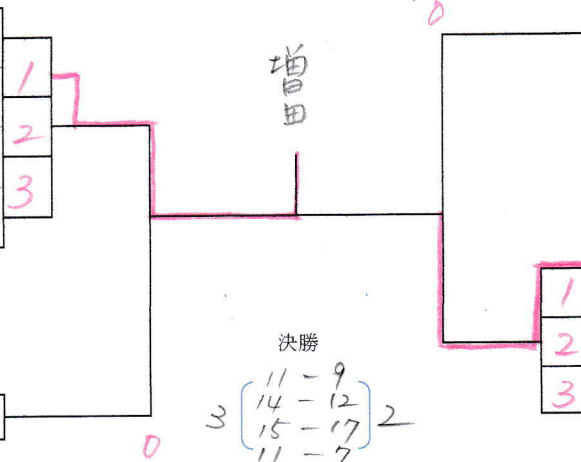

決勝
11-9
9-11
11-5
8-11
9-11
2 { } 3

◆一般女子

第31回松本卓球連盟会長杯
令和4年12月25日
松本市総合体育館

リーグ戦試合順
2-3、1-4、2-4、1-3、3-4、1-2

A	増田華 (松商学園高)
	丸山優香 (松商学園高)
	朝倉姫星 (松商学園高)
	胡桃澤玲奈 (田川高)

B2	宮島泉実 (松商学園高)
----	--------------

決勝

$$\begin{matrix} 11-9 \\ 14-12 \\ 15-17 \\ 11-7 \\ 11-3 \end{matrix}$$
 3 2