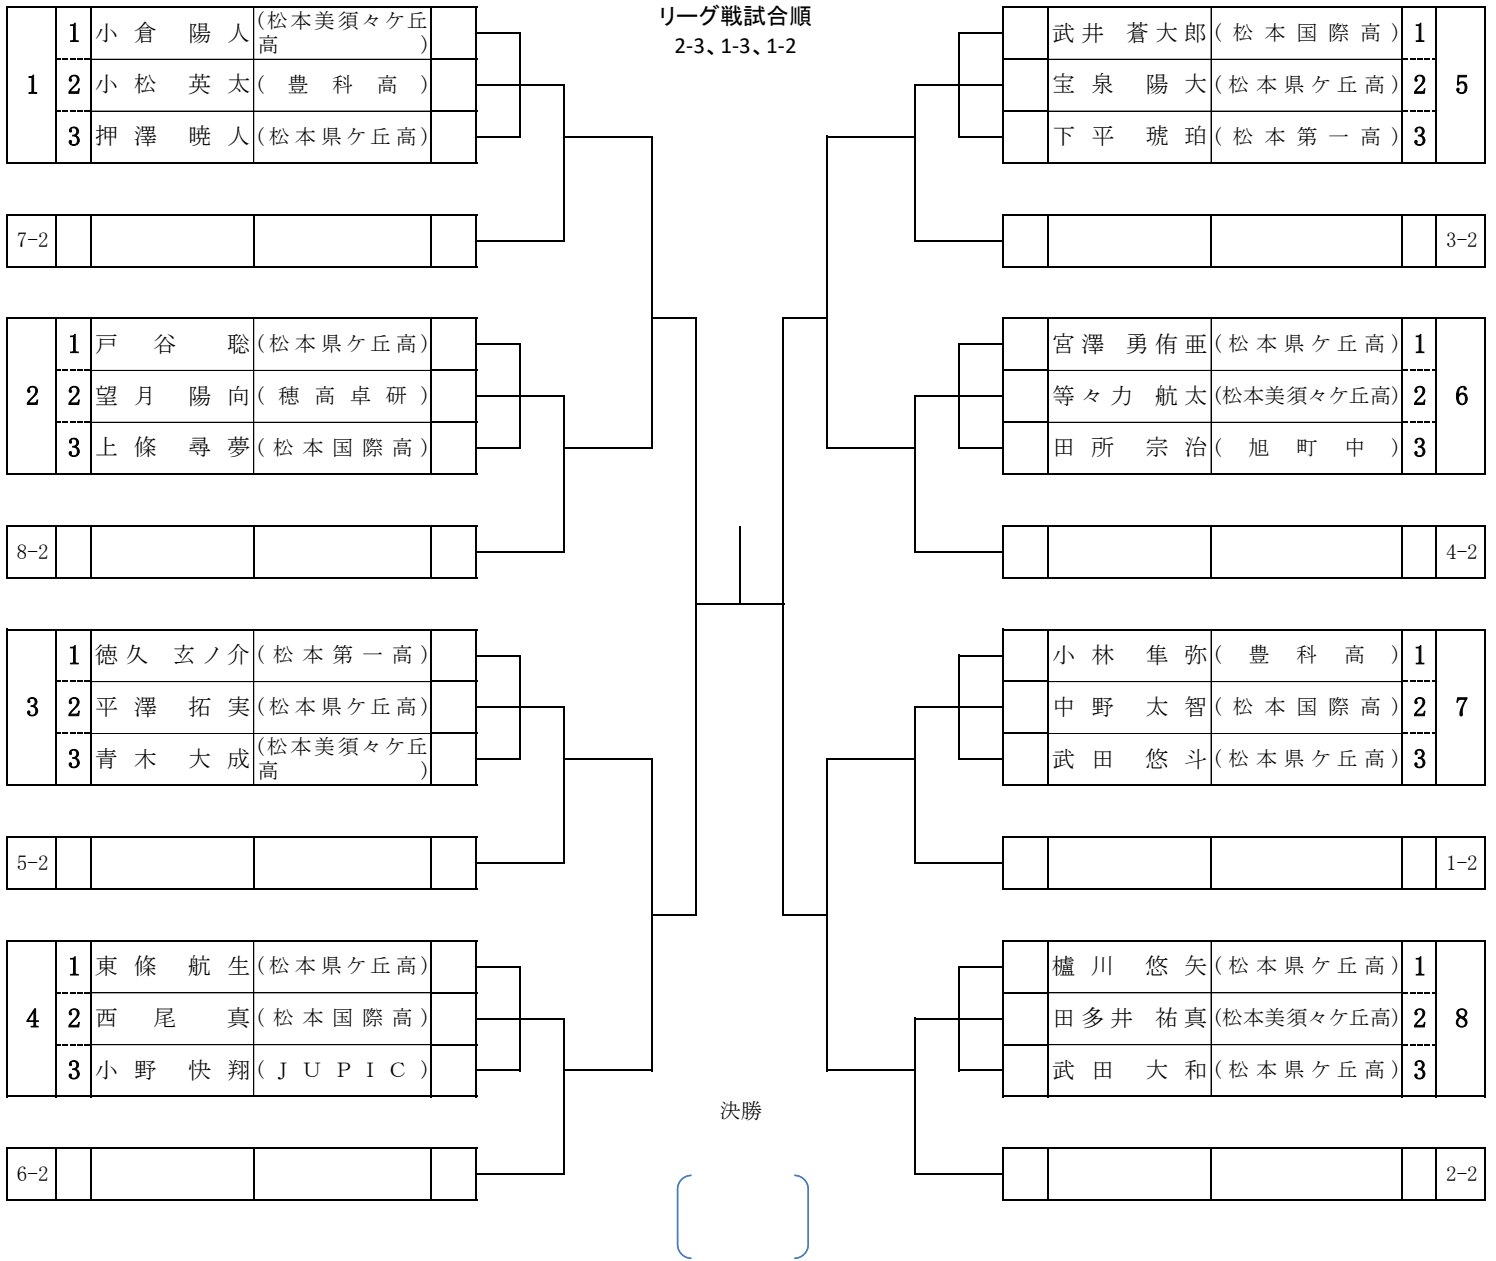

# ◆高校1年 男子

第31回松本卓球連盟会長杯  
令和4年12月25日  
松本市総合体育館

# ◆高校2年 男子

第31回松本卓球連盟会長杯  
令和4年12月25日  
松本市総合体育館

# ◆高校1年 女子

第31回松本卓球連盟会長杯  
令和4年12月25日  
松本市総合体育館

リーグ戦試合順  
2-3、1-3、1-2

# ◆高校2年 女子

第31回松本卓球連盟会長杯  
令和4年12月25日  
松本市総合体育館

リーグ戦試合順  
2-3、1-3、1-2