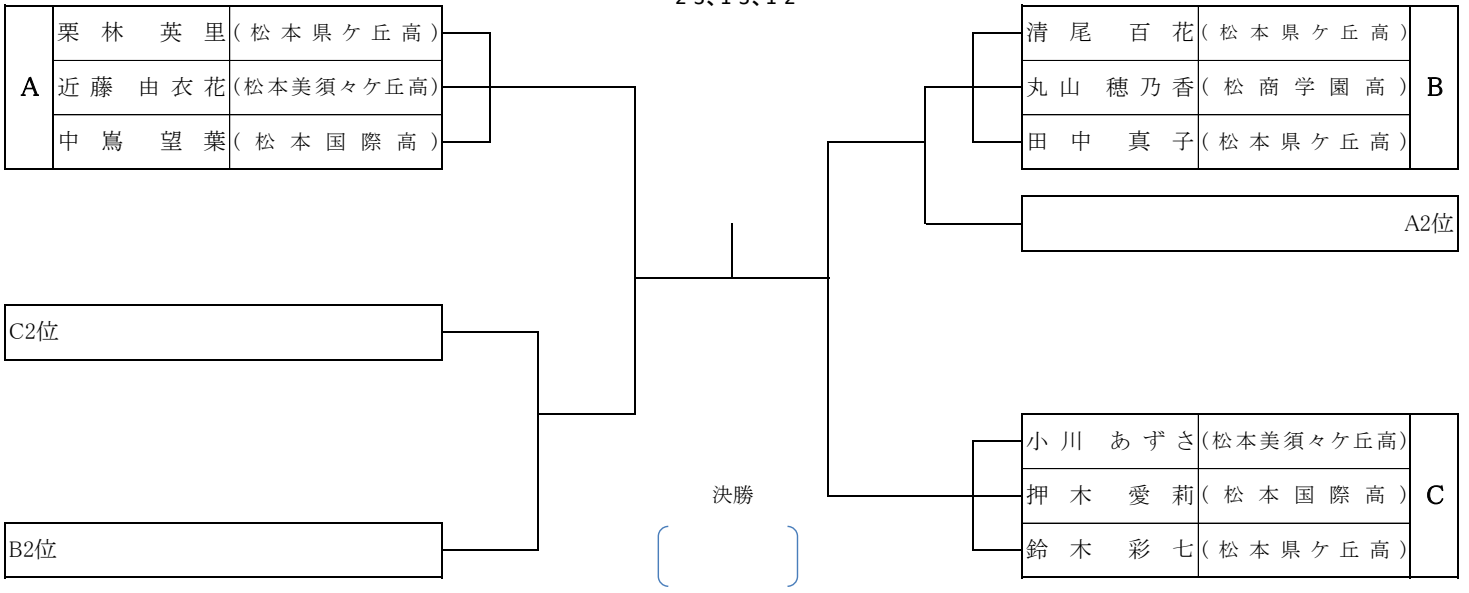

# ◆高校2年 男子

第31回松本卓球連盟会長杯  
令和4年12月25日  
松本市総合体育館

# ◆高校1年 女子

第31回松本卓球連盟会長杯  
令和4年12月25日  
松本市総合体育館

リーグ戦試合順  
2-3、1-3、1-2