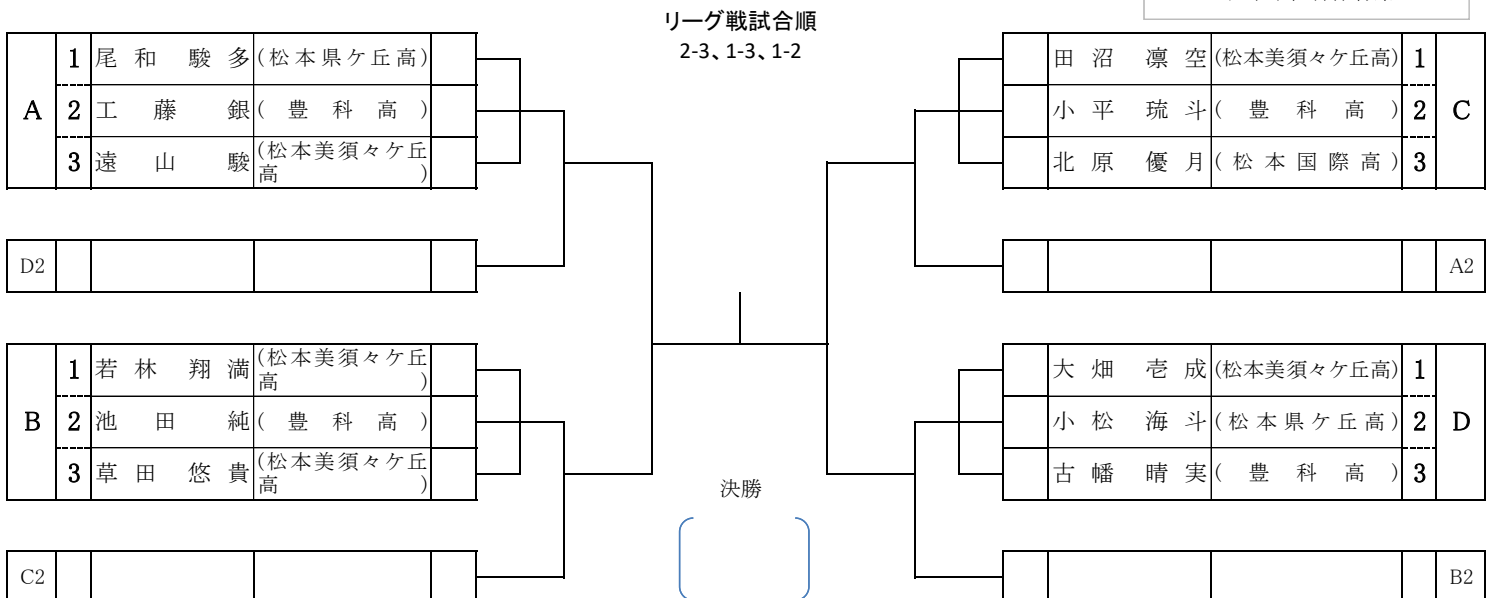

# ◆高校1年 男子

第31回松本卓球連盟会長杯  
令和4年12月25日  
松本市総合体育館

# ◆高校2年 男子

第31回松本卓球連盟会長杯  
令和4年12月25日  
松本市総合体育館

# ◆高校1年 女子

第31回松本卓球連盟会長杯  
令和4年12月25日  
松本市総合体育館

リーグ戦試合順  
2-3、1-3、1-2

# ◆高校2年 女子

第31回松本卓球連盟会長杯  
令和4年12月25日  
松本市総合体育館

リーグ戦試合順  
2-3、1-3、1-2