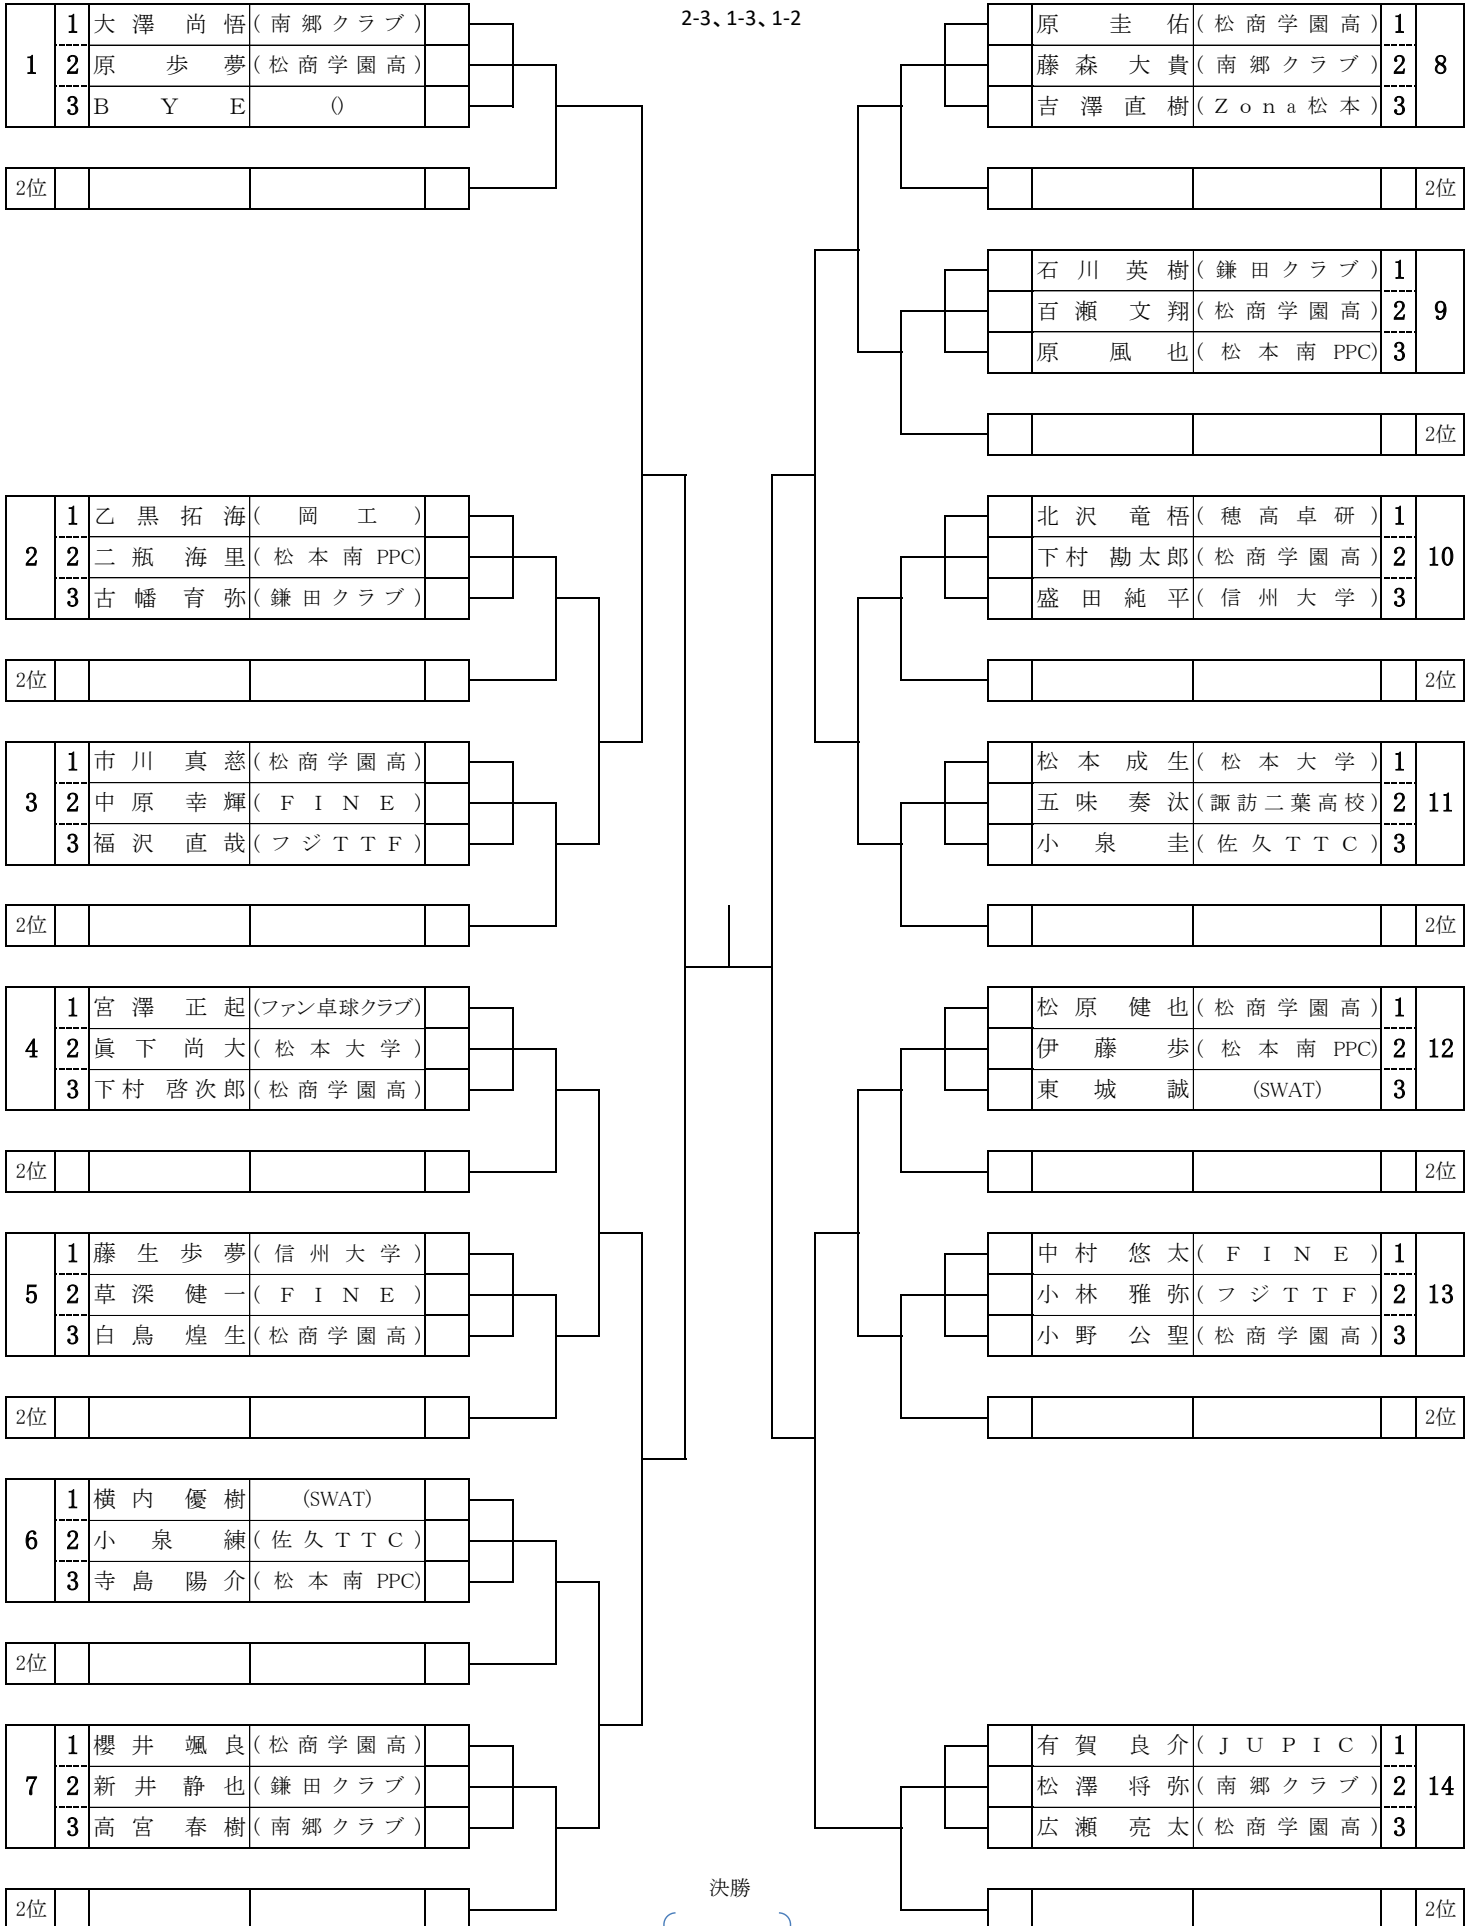

# ◆高校2年 男子

第31回松本卓球連盟会長杯  
令和4年12月25日  
松本市総合体育館

# ◆高校1年 女子

第31回松本卓球連盟会長杯  
令和4年12月25日  
松本市総合体育館

リーグ戦試合順  
2-3、1-3、1-2

# ◆高校2年 女子

第31回松本卓球連盟会長杯  
令和4年12月25日  
松本市総合体育館

リーグ戦試合順  
2-3、1-3、1-2

# ◆一般 男子

第31回松本卓球連盟会長杯  
令和4年12月25日  
松本市総合体育館

2位通過者の場所は抽選で決定します

リーグ戦試合順  
2-3、1-3、1-2

( )