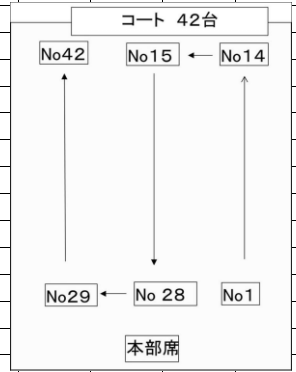

尚、タイムテーブルは目安です、試合の進み具合によりコートの変更が生じます、本部からの対戦コールにご注意ください

中1男子 中1男子
中1女子 中1女子
中2女子 中2女子

コート	13:		14:		15:		16:		17:		18:		19:	
	30~	50~	10~	30~	50~	10~	30~	50~	10~	30~	50~	10~	30~	50~
1	中1男子リーグ 2		中1女子リーグ 2		中1女子リーグ 11		中1女子 2回戦	中1女子 準々決勝	中1女子 準決勝	中1女子 準決勝				
2	中1男子リーグ 3		中1女子リーグ 7		中1女子リーグ 12									
3	中1男子リーグ 4		中1女子リーグ 8		中1女子リーグ 17									
4	中1男子リーグ 5		中1女子リーグ 9		中1女子リーグ 18									
5	中1男子リーグ 6		中1女子リーグ 10		中1女子リーグ 23									
6	中1男子リーグ 7		中1女子リーグ 13		中2女子リーグ 3									
7	中1男子リーグ 9		中1女子リーグ 14		中2女子リーグ 6									
8	中1男子リーグ 10		中1女子リーグ 15		中2女子リーグ 7									
9	中1男子リーグ 11		中1女子リーグ 16		中2女子リーグ 12		中2女子 2回戦	中2女子 準々決勝	中2女子 準決勝	中2女子 準決勝				
10	中1男子リーグ 12		中1女子リーグ 19		中2女子リーグ 13									
11	中1男子リーグ 15		中1女子リーグ 20		中2女子リーグ 18									
12	中1男子リーグ 16		中1女子リーグ 21		中2女子リーグ 19									
13	中1男子リーグ 17		中1女子リーグ 22		中2女子リーグ 24									
14	中1男子リーグ 18		中2女子リーグ 2		中1男子 1回戦	中2女子 1回戦								
15	中1男子リーグ 19		中2女子リーグ 4											
16	中1男子リーグ 20		中2女子リーグ 5											
17	中1男子リーグ 21		中2女子リーグ 8											
18	中1男子リーグ 22		中2女子リーグ 9											
19	中1男子リーグ 23		中2女子リーグ 10											
20	中1男子リーグ 24		中2女子リーグ 11											
21	中1男子リーグ 25		中2女子リーグ 14		中1男子 2回戦	中1男子 3回戦	中1男子 4回戦	中1男子 準決勝	中1男子 決勝					
22	中1男子リーグ 26		中2女子リーグ 15											
23	中1男子リーグ 29		中2女子リーグ 16											
24	中1男子リーグ 30		中2女子リーグ 17											
25	中1男子リーグ 31		中2女子リーグ 20											
26	中1男子リーグ 32		中2女子リーグ 21											
27	中1男子リーグ 33		中2女子リーグ 22											
28	中1男子リーグ 34		中2女子リーグ 23											
29	中1男子リーグ 36		中1男子リーグ 8											
30	中1男子リーグ 37		中1男子リーグ 13											
31	中1男子リーグ 38		中1男子リーグ 14											
32	中1男子リーグ 39		中1男子リーグ 27											
33	中1男子リーグ 42		中1男子リーグ 28											
34	中1男子リーグ 43		中1男子リーグ 35											
35	中1男子リーグ 44		中1男子リーグ 40		中1女子 1回戦									
36	中1男子リーグ 45		中1男子リーグ 41											
37	中1男子リーグ 47		中1男子リーグ 46											
38	中1男子リーグ 48		中1男子リーグ 53											
39	中1男子リーグ 49		中1女子リーグ 3											
40	中1男子リーグ 50		中1女子リーグ 4											
41	中1男子リーグ 51		中1女子リーグ 5											
42	中1男子リーグ 52		中1女子リーグ 6