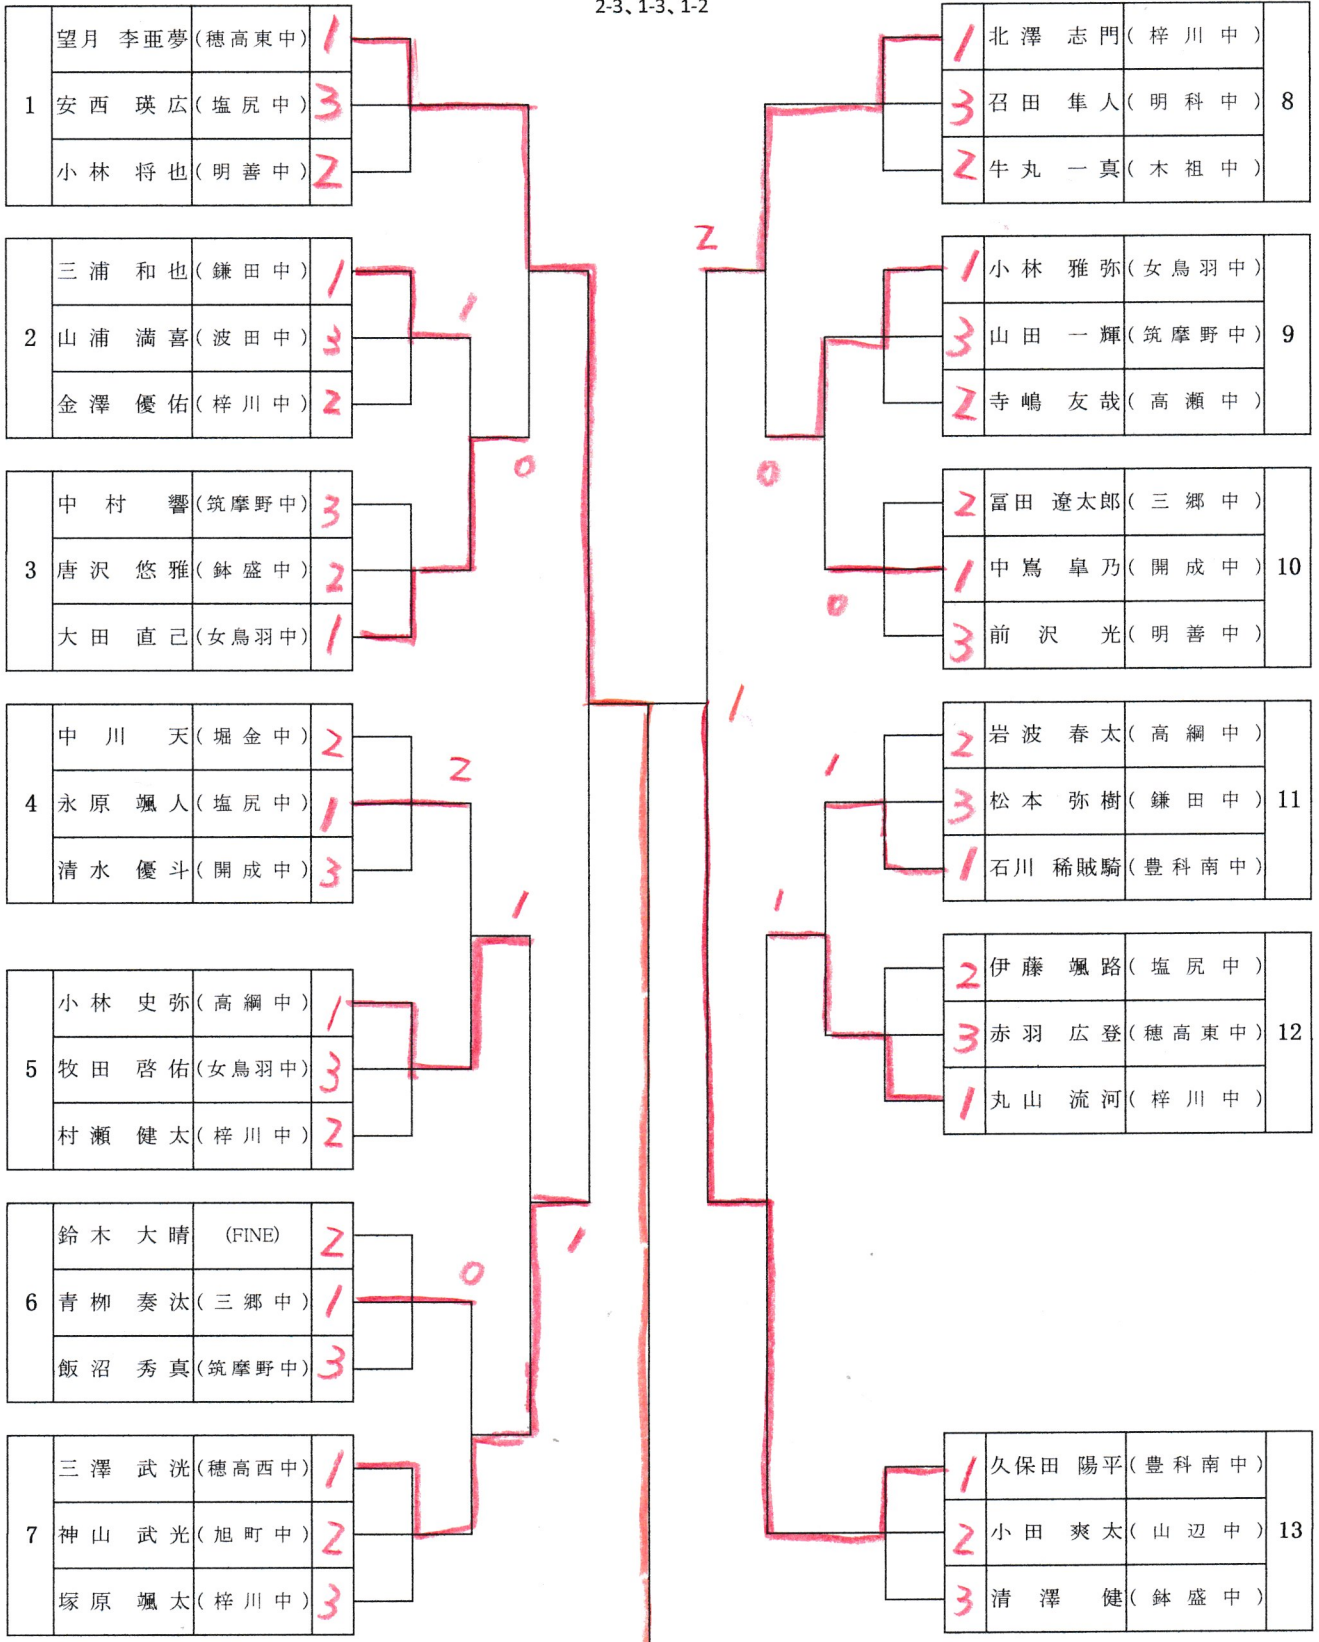

記録用

◆中学校2年 男子 No.1

第27回松本卓球連盟会長杯
平成30年12月24日
松本市総合体育館

リーグ戦試合順
2-3、1-3、1-2

決勝

望月 李亜夢 (徳高東中) 3 (11-3, 11-8, 11-8) 0 大池 蒼生 (高綱中)

準決勝

望月 李亜夢 (徳高東中) 3 (12-10, 6-11, 11-7, 11-4) 1 中村 遼斗 (梓川中)

リーグ戦試合順
2-3、1-3、1-2

14	中村 遥斗 (梓川中)	1	0	1	0	1	北脇 琉乃進 (清水中)	21		
	比嘉 和海 (開成中)	3							2	丸山 一颯 (塩尻中)
	小池 一八 (筑摩野中)	2							3	鳥羽 陸宏 (三郷中)
15	田中 健登 (明善中)	3	0	1	0	1	遠藤 晴太郎 (才教学園中)	22		
	山辺 拓人 (塩尻中)	1					2		笠原 一真 (梓川中)	
	山口 才蔵 (波田中)	2					1		稲垣 一紗 (鉢盛中)	
16	井上 弘翔 (穂高東中)	1	0	1	0	1	八坂 麟太郎 (山辺中)	23		
	藤井 宗一郎 (豊科南中)	1					2		岩垂 聡志 (女鳥羽中)	
	阿部 勇希 (丸ノ内中)	2					3		杉澤 隼 (開成中)	
17	百瀬 竜聖 (高綱中)	1	1	1	1	1	中田 晴輝 (丸ノ内中)	24		
	長坂 航風 (明善中)	3					2		久保田 達也 (穂高東中)	
	塚本 修也 (信明中)	2					3		西澤 諒 (堀金中)	
18	芦部 孝太郎 (女鳥羽中)	1	1	1	1	2	丸山 柊 (豊科南中)	25		
	青木 健将 (梓川中)	3					3		松尾 隼佑 (女鳥羽中)	
	田中 修也 (山辺中)	2					1		北澤 総一郎 (穂高西中)	
19	有馬 耀竣 (JUPIC)	1	1	1	2	2	内藤 大智 (鎌田中)	26		
	佐藤 瑞輝 (筑摩野中)	3					1		吉田 隼也 (筑摩野中)	
	百瀬 蒼也 (鉢盛中)	2					3		上條 勇瑛 (明善中)	
20	加野 貴久 (塩尻中)	1	1	1	2	1	山本 普誠 (旭町中)	27		
	山田 泰輝 (丸ノ内中)	2					1		丸山 遥斗 (梓川中)	
	松葉 達哉 (波田中)	3					2		山越 悠矢 (高綱中)	

リーグ戦試合順
2-3、1-3、1-2

準決勝

原歩夢 (女鳥羽中) 5-11, 16-18
大池篤生 (高綱中) 6-11

リーグ戦試合順
2-3、1-3、1-2

リーグ戦試合順
2-3、1-3、1-2

決勝

#10 侑果 (清水中) (2-3) 岡野華奈 (鎌田中)

リーグ戦試合順
2-3、1-3、1-2