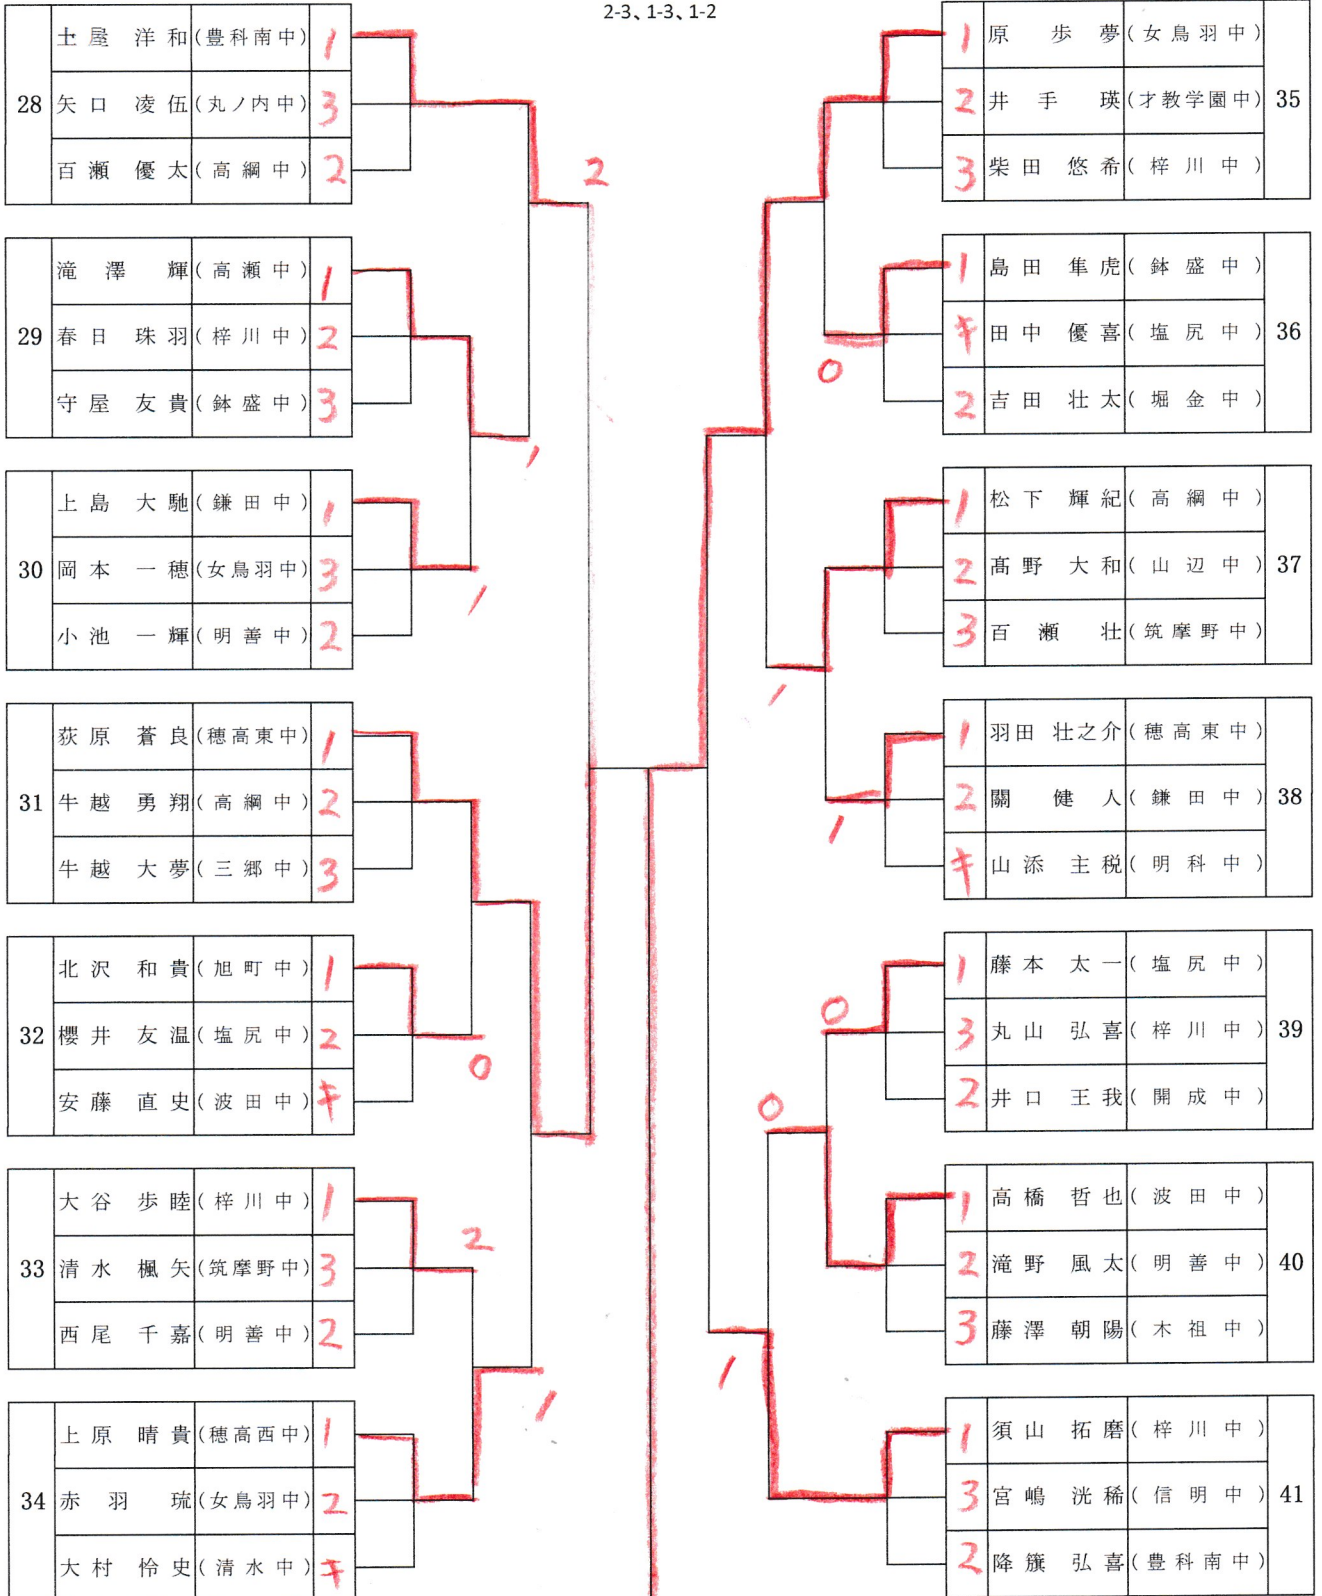

記録用

◆中学校2年 男子 No.1

第27回松本卓球連盟会長杯
平成30年12月24日
松本市総合体育館

リーグ戦試合順
2-3、1-3、1-2

決勝

望月 李亜夢 (徳高東中) 3 (11-3, 11-8, 11-8) 0 大池 蒼生 (高綱中)

準決勝

望月 李亜夢 (徳高東中) 3 (12-10, 6-11, 11-7, 11-4) 1 中村 遼斗 (梓川中)

リーグ戦試合順
2-3、1-3、1-2

14	中村 遥斗 (梓川中)	1	0	1	0	1	北脇 琉乃進 (清水中)	21		
	比嘉 和海 (開成中)	3							2	丸山 一颯 (塩尻中)
	小池 一八 (筑摩野中)	2							3	鳥羽 陸宏 (三郷中)
15	田中 健登 (明善中)	3	0	1	0	1	遠藤 晴太郎 (才教学園中)	22		
	山辺 拓人 (塩尻中)	1					2		笠原 一真 (梓川中)	
	山口 才蔵 (波田中)	2					1		稲垣 一紗 (鉢盛中)	
16	井上 弘翔 (穂高東中)	1	0	1	0	1	八坂 麟太郎 (山辺中)	23		
	藤井 宗一郎 (豊科南中)	1					2		岩垂 聡志 (女鳥羽中)	
	阿部 勇希 (丸ノ内中)	2					3		杉澤 隼 (開成中)	
17	百瀬 竜聖 (高綱中)	1	1	1	1	1	中田 晴輝 (丸ノ内中)	24		
	長坂 航風 (明善中)	3					2		久保田 達也 (穂高東中)	
	塚本 修也 (信明中)	2					3		西澤 諒 (堀金中)	
18	芦部 孝太郎 (女鳥羽中)	1	1	1	1	2	丸山 柊 (豊科南中)	25		
	青木 健将 (梓川中)	3					3		松尾 隼佑 (女鳥羽中)	
	田中 修也 (山辺中)	2					1		北澤 総一郎 (穂高西中)	
19	有馬 耀竣 (JUPIC)	1	1	1	2	2	内藤 大智 (鎌田中)	26		
	佐藤 瑞輝 (筑摩野中)	3					1		吉田 隼也 (筑摩野中)	
	百瀬 蒼也 (鉢盛中)	2					3		上條 勇瑛 (明善中)	
20	加野 貴久 (塩尻中)	1	1	1	2	1	山本 普誠 (旭町中)	27		
	山田 泰輝 (丸ノ内中)	2					1		丸山 遥斗 (梓川中)	
	松葉 達哉 (波田中)	3					2		山越 悠矢 (高綱中)	

リーグ戦試合順
2-3、1-3、1-2

準決勝

原歩夢 (女鳥羽中) 5-11, 16-18
大池篤生 (高綱中) 6-11

リーグ戦試合順
2-3、1-3、1-2

リーグ戦試合順
2-3、1-3、1-2

決勝

#10 侑果 (清水中) (2-3) 岡野華奈 (鎌田中)

リーグ戦試合順
2-3、1-3、1-2