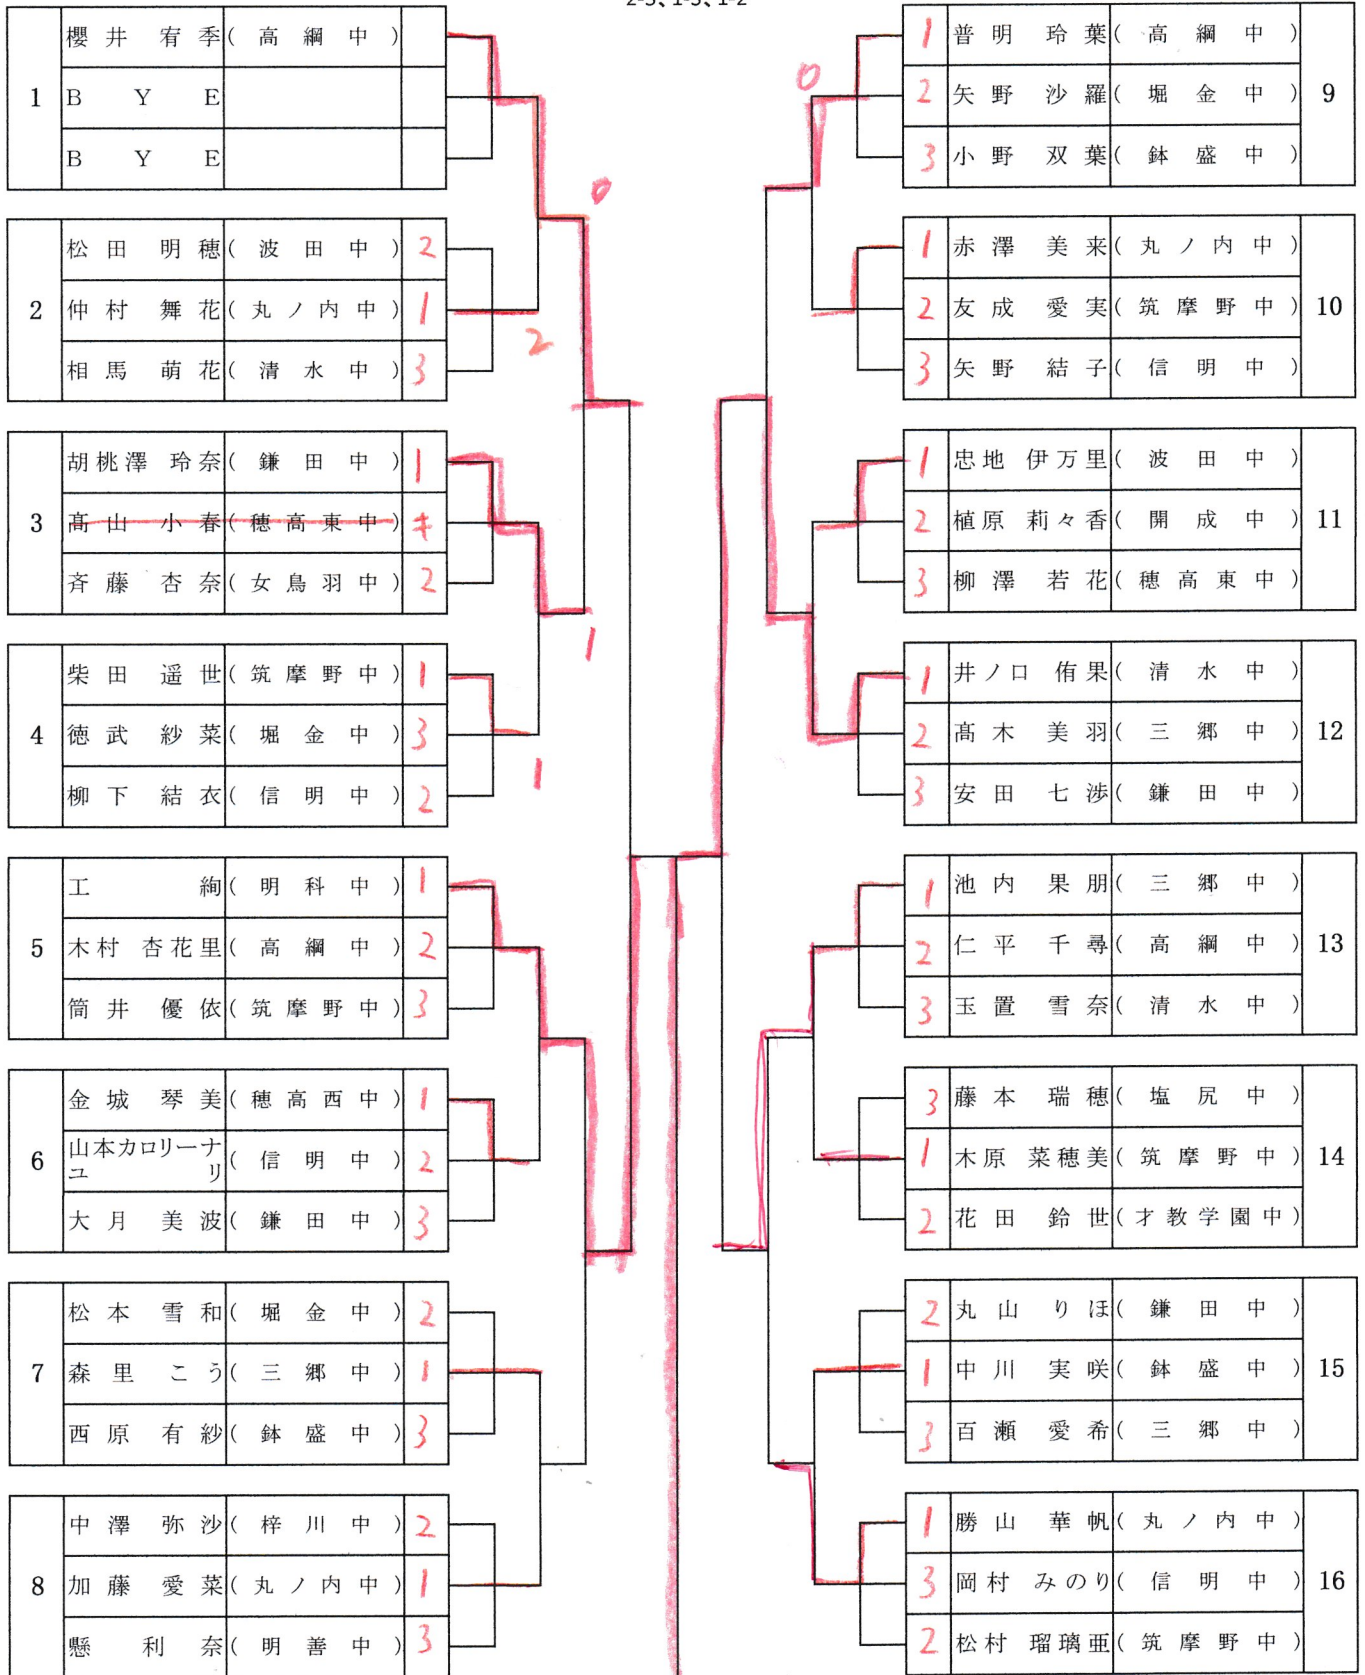

記録用

◆中学校2年 男子 No.1

第27回松本卓球連盟会長杯
平成30年12月24日
松本市総合体育館

リーグ戦試合順
2-3、1-3、1-2

決勝

望月 李亜夢 (徳高東中) 3 (11-3, 11-8, 11-8) 0 大池 蒼生 (高綱中)

準決勝

望月 李亜夢 (徳高東中) 3 (12-10, 6-11, 11-7, 11-4) 1 中村 遼斗 (梓川中)

リーグ戦試合順
2-3、1-3、1-2

14	中村 遥斗 (梓川中)	1	0	1	0	1	北脇 琉乃進 (清水中)	21		
	比嘉 和海 (開成中)	3							2	丸山 一颯 (塩尻中)
	小池 一八 (筑摩野中)	2							3	鳥羽 陸宏 (三郷中)
15	田中 健登 (明善中)	3	0	1	0	1	遠藤 晴太郎 (才教学園中)	22		
	山辺 拓人 (塩尻中)	1					2		笠原 一真 (梓川中)	
	山口 才蔵 (波田中)	2					1		稲垣 一紗 (鉢盛中)	
16	井上 弘翔 (穂高東中)	1	0	1	0	1	八坂 麟太郎 (山辺中)	23		
	藤井 宗一郎 (豊科南中)	1					2		岩垂 聡志 (女鳥羽中)	
	阿部 勇希 (丸ノ内中)	2					3		杉澤 隼 (開成中)	
17	百瀬 竜聖 (高綱中)	1	1	1	1	1	中田 晴輝 (丸ノ内中)	24		
	長坂 航風 (明善中)	3					2		久保田 達也 (穂高東中)	
	塚本 修也 (信明中)	2					3		西澤 諒 (堀金中)	
18	芦部 孝太郎 (女鳥羽中)	1	1	1	1	2	丸山 柊 (豊科南中)	25		
	青木 健将 (梓川中)	3					3		松尾 隼佑 (女鳥羽中)	
	田中 修也 (山辺中)	2					1		北澤 総一郎 (穂高西中)	
19	有馬 耀竣 (JUPIC)	1	1	1	2	2	内藤 大智 (鎌田中)	26		
	佐藤 瑞輝 (筑摩野中)	3					1		吉田 隼也 (筑摩野中)	
	百瀬 蒼也 (鉢盛中)	2					3		上條 勇瑛 (明善中)	
20	加野 貴久 (塩尻中)	1	1	1	2	1	山本 普誠 (旭町中)	27		
	山田 泰輝 (丸ノ内中)	2					1		丸山 遥斗 (梓川中)	
	松葉 達哉 (波田中)	3					2		山越 悠矢 (高綱中)	

リーグ戦試合順
2-3、1-3、1-2

準決勝

原歩夢 (女鳥羽中) 5-11, 16-18
大池篤生 (高綱中) 6-11

リーグ戦試合順
2-3、1-3、1-2

リーグ戦試合順
2-3、1-3、1-2

決勝

#10 侑果 (清水中) (2-3) 岡野華奈 (鎌田中)

リーグ戦試合順
2-3、1-3、1-2