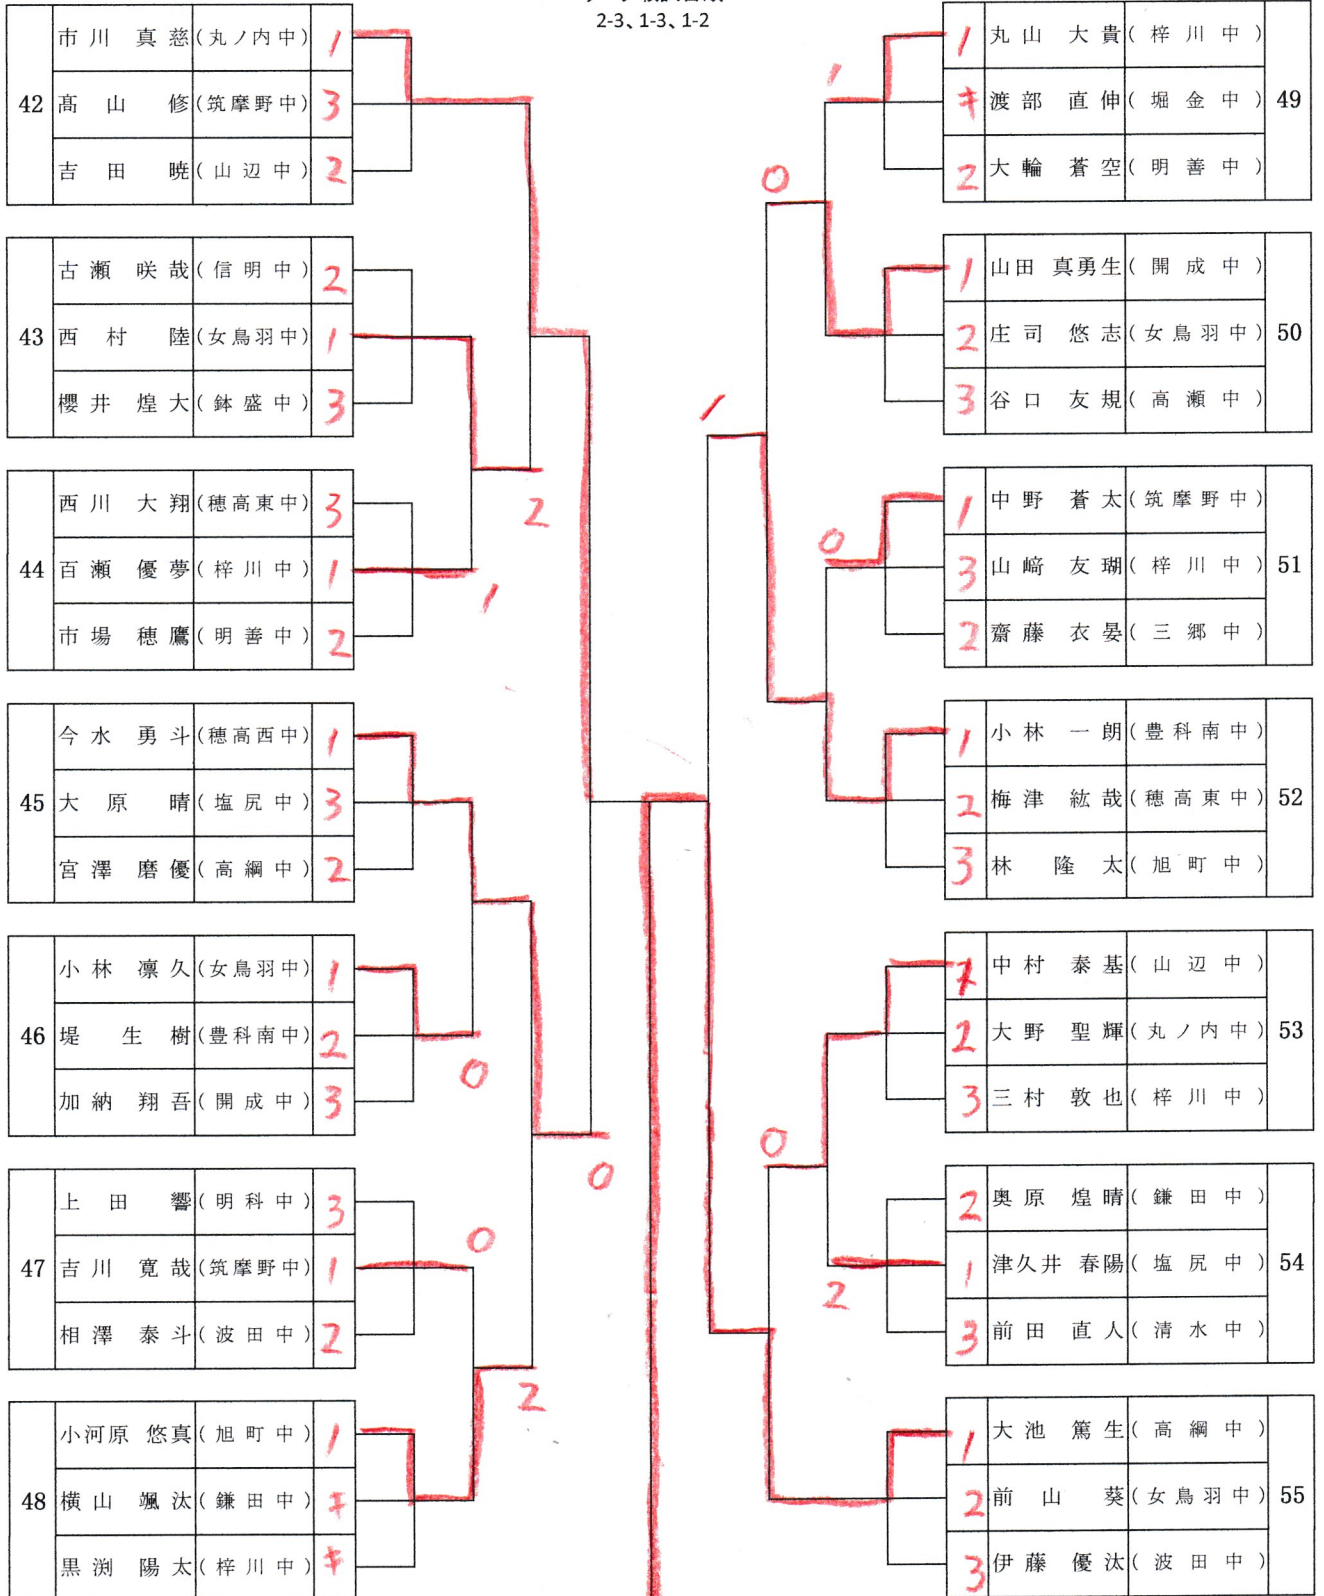

記録用

◆中学校2年 男子 No.1

第27回松本卓球連盟会長杯
平成30年12月24日
松本市総合体育館

リーグ戦試合順
2-3、1-3、1-2

決勝

望月 李亜夢 (徳高東中) 3 (11-3, 11-8, 11-8) 0 大池 蒼生 (高綱中)

準決勝

望月 李亜夢 (徳高東中) 3 (12-10, 6-11, 11-7, 11-4) 1 中村 遼斗 (梓川中)

リーグ戦試合順
2-3、1-3、1-2

14	中村 遥斗 (梓川中)	1	0	1	0	1	北脇 琉乃進 (清水中)	21		
	比嘉 和海 (開成中)	3							2	丸山 一颯 (塩尻中)
	小池 一八 (筑摩野中)	2							3	鳥羽 陸宏 (三郷中)
15	田中 健登 (明善中)	3	0	1	0	1	遠藤 晴太郎 (才教学園中)	22		
	山辺 拓人 (塩尻中)	1					2		笠原 一真 (梓川中)	
	山口 才蔵 (波田中)	2					1		稲垣 一紗 (鉢盛中)	
16	井上 弘翔 (穂高東中)	1	0	1	0	1	八坂 麟太郎 (山辺中)	23		
	藤井 宗一郎 (豊科南中)	1					2		岩垂 聡志 (女鳥羽中)	
	阿部 勇希 (丸ノ内中)	2					3		杉澤 隼 (開成中)	
17	百瀬 竜聖 (高綱中)	1	1	1	1	1	中田 晴輝 (丸ノ内中)	24		
	長坂 航風 (明善中)	3					2		久保田 達也 (穂高東中)	
	塚本 修也 (信明中)	2					3		西澤 諒 (堀金中)	
18	芦部 孝太郎 (女鳥羽中)	1	1	1	1	2	丸山 柊 (豊科南中)	25		
	青木 健将 (梓川中)	3					3		松尾 隼佑 (女鳥羽中)	
	田中 修也 (山辺中)	2					1		北澤 総一郎 (穂高西中)	
19	有馬 耀竣 (JUPIC)	1	1	1	2	2	内藤 大智 (鎌田中)	26		
	佐藤 瑞輝 (筑摩野中)	3					1		吉田 隼也 (筑摩野中)	
	百瀬 蒼也 (鉢盛中)	2					3		上條 勇瑛 (明善中)	
20	加野 貴久 (塩尻中)	1	1	1	2	1	山本 普誠 (旭町中)	27		
	山田 泰輝 (丸ノ内中)	2					1		丸山 遥斗 (梓川中)	
	松葉 達哉 (波田中)	3					2		山越 悠矢 (高綱中)	

リーグ戦試合順
2-3、1-3、1-2

準決勝

原歩夢 (女鳥羽中) 5-11, 16-18
大池篤生 (高綱中) 6-11

リーグ戦試合順
2-3、1-3、1-2

リーグ戦試合順
2-3、1-3、1-2

決勝

#10 侑果 (清水中) (2-3) 岡野華奈 (鎌田中)

リーグ戦試合順
2-3、1-3、1-2