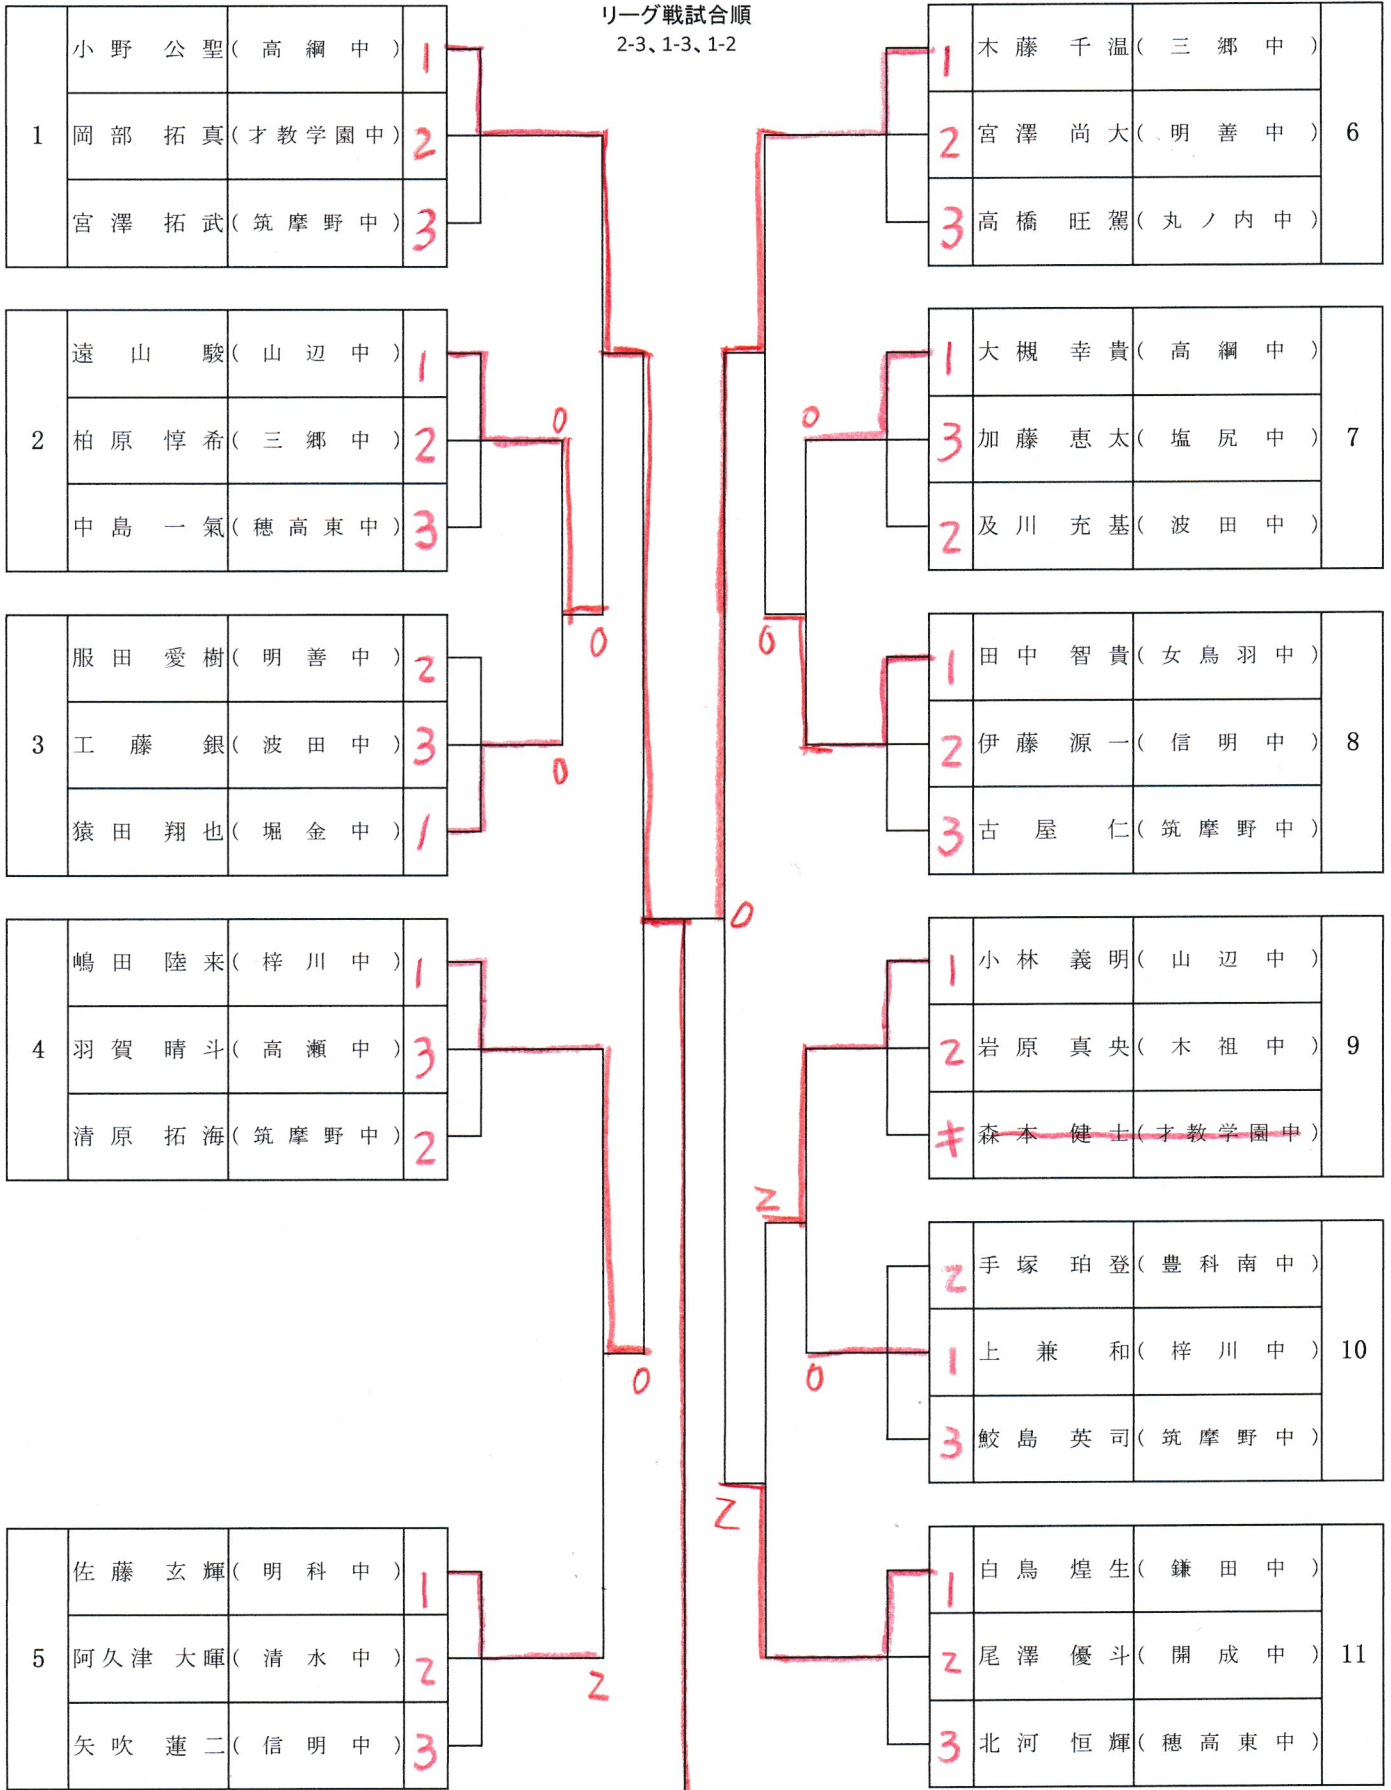

リーグ戦試合順
2-3、1-3、1-2

決勝

準決勝

小野公聖 (高綱中) 3
11-6
11-4
11-7
3
久保田純貴 (豊科スポ少)

小野公聖 (高綱中)
11-3
11-7
11-6
2
宮田怜 (FINE)