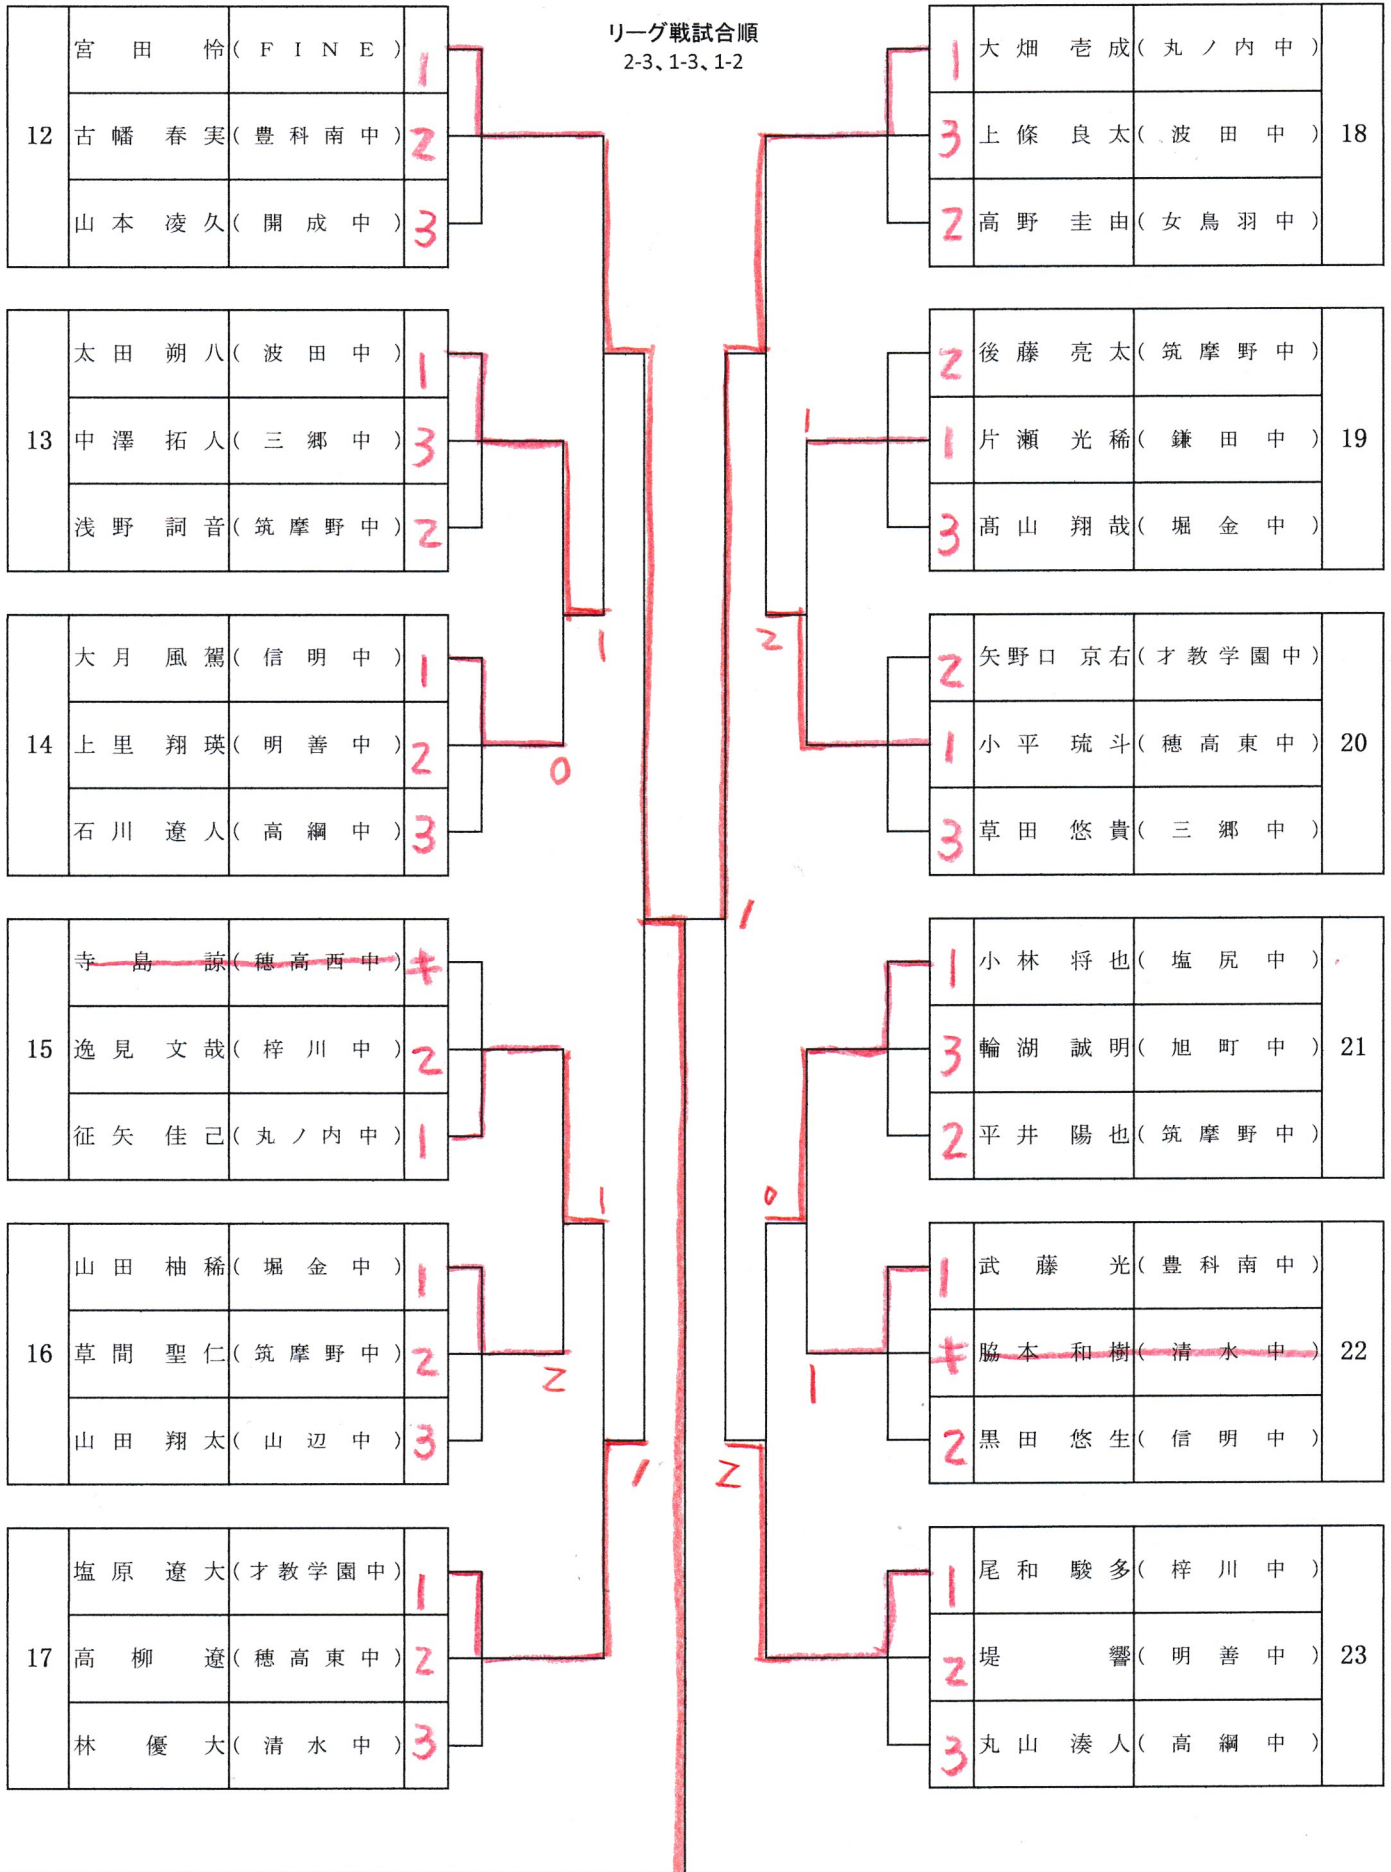

リーグ戦試合順  
2-3、1-3、1-2

決勝

準決勝

小野公聖 (高綱中) 3  
 11-6  
 11-4  
 11-7  
 3  
 久保田純貴 (豊科スポ少)

小野公聖 (高綱中)  
 11-3  
 11-7  
 11-6  
 2  
 宮田怜 (FINE)

リーグ戦試合順  
2-3、1-3、1-2

リーグ戦試合順  
2-3、1-3、1-2

準決勝

久保田純貴 3  
(豊科スポ少)

11-9  
11-8  
5-11  
11-6

1 池田純  
(波田中)

リーグ戦試合順  
2-3、1-3、1-2

1	加藤 由菜 (高綱中)	1
	山口菜々子 (才教学園中)	3
	山村 瑠菜 (筑摩野中)	2

1	田村 優菜 (信明中)	0
2	赤土 亜衣子 (穂高東中)	8
3	草野 紗穂 (堀金中)	

2	宮坂 優奈 (鉢盛中)	1
	松本 望来 (堀金中)	2
	小西 乃愛 (梓川中)	3