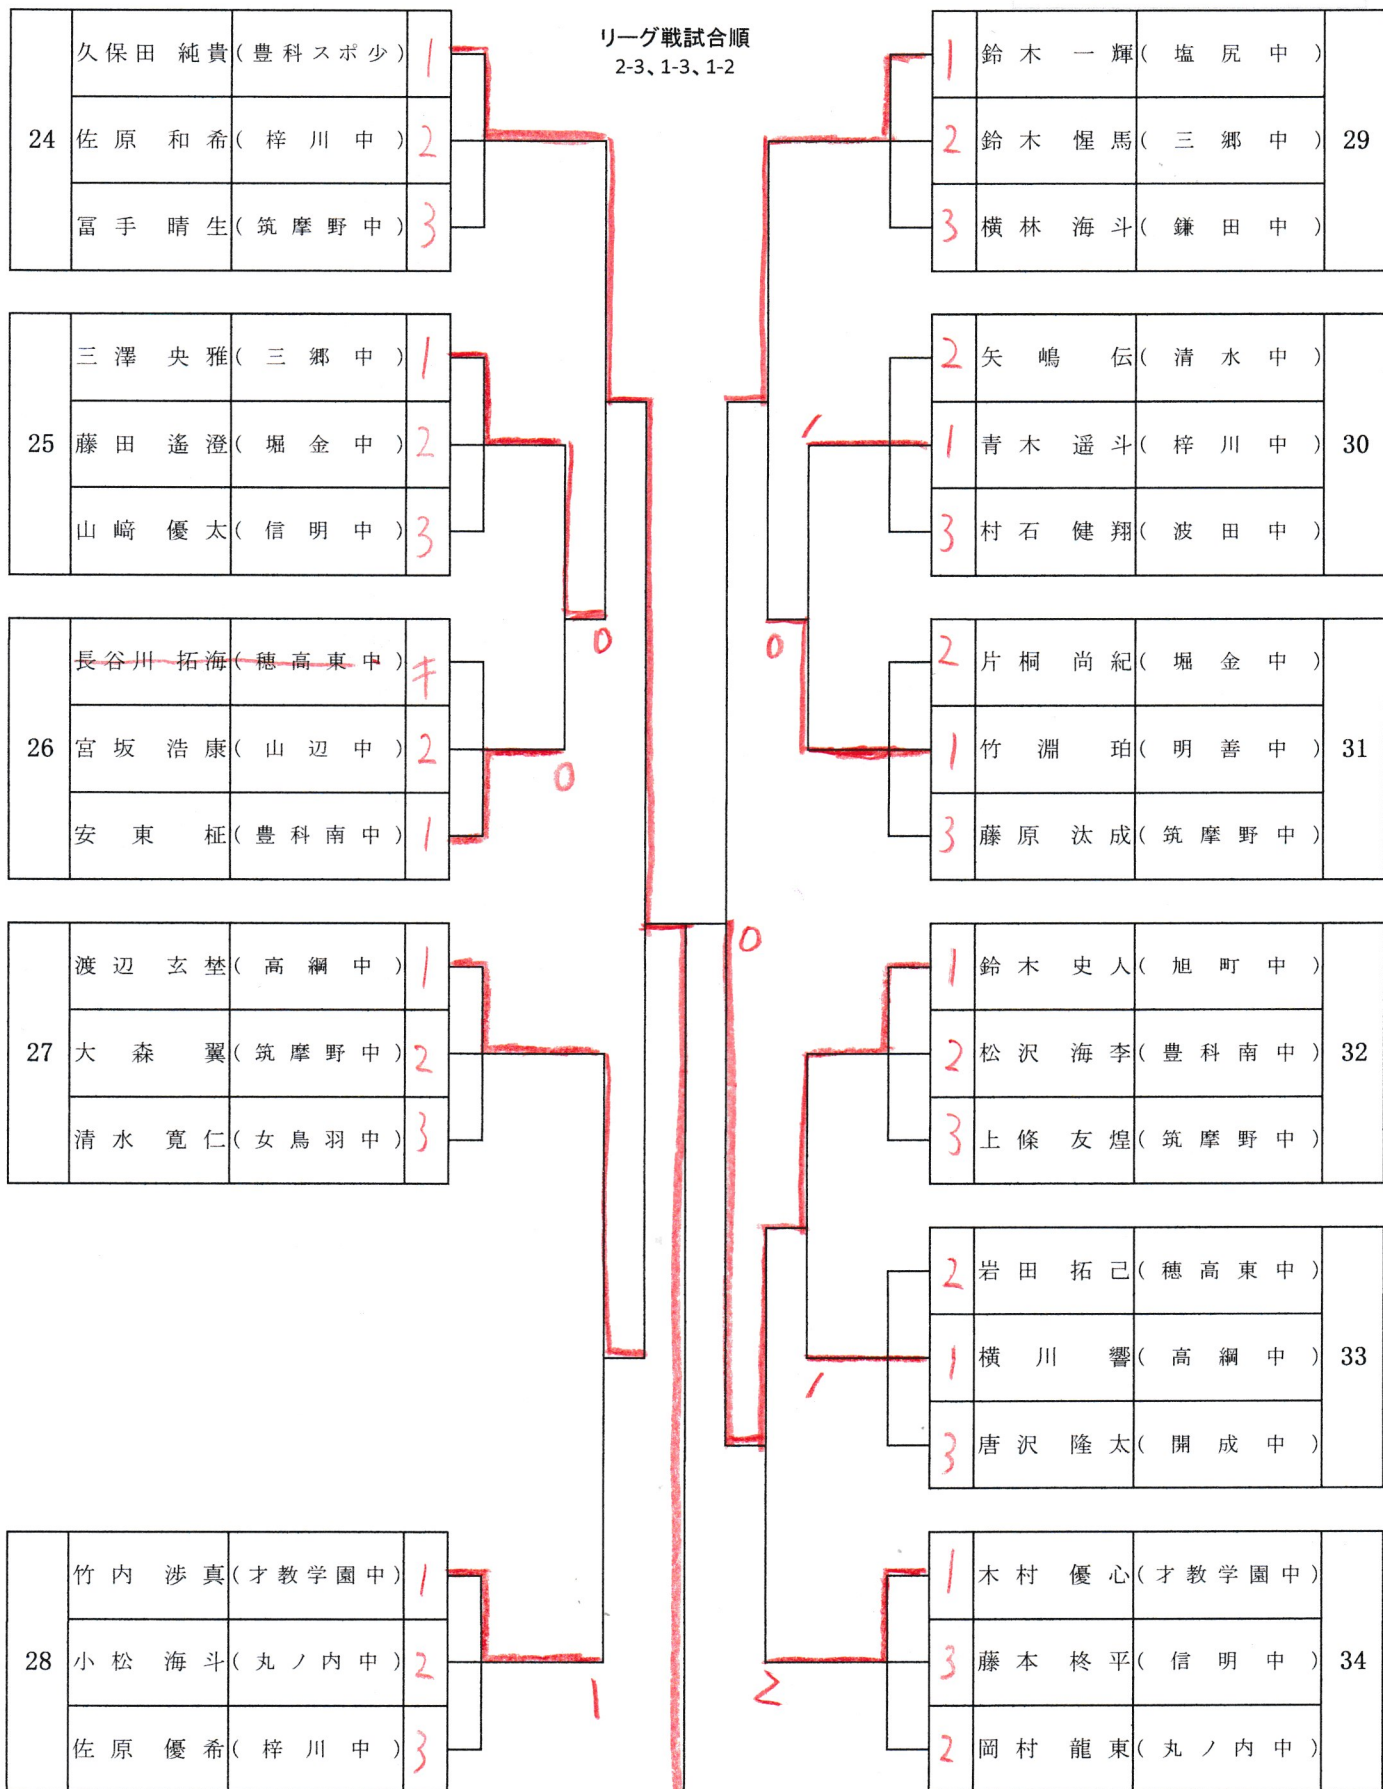

リーグ戦試合順  
2-3、1-3、1-2

決勝

準決勝

小野公聖 (高綱中) 3  
 11-6  
 11-4  
 11-7  
 3  
 久保田純貴 (豊科スポ少)

小野公聖 (高綱中)  
 11-3  
 11-7  
 11-6  
 2  
 宮田怜 (FINE)

リーグ戦試合順  
2-3、1-3、1-2

リーグ戦試合順  
2-3、1-3、1-2

準決勝

久保田純貴 3  
(豊科スポ少)

11-9  
11-8  
5-11  
11-6

1 池田純  
(波田中)

リーグ戦試合順  
2-3、1-3、1-2

1	加藤 由菜 (高綱中)	1
	山口菜々子 (才教学園中)	3
	山村 瑠菜 (筑摩野中)	2

1	田村 優菜 (信明中)	0
2	赤土 亜衣子 (穂高東中)	8
3	草野 紗穂 (堀金中)	

2	宮坂 優奈 (鉢盛中)	1
	松本 望来 (堀金中)	2
	小西 乃愛 (梓川中)	3