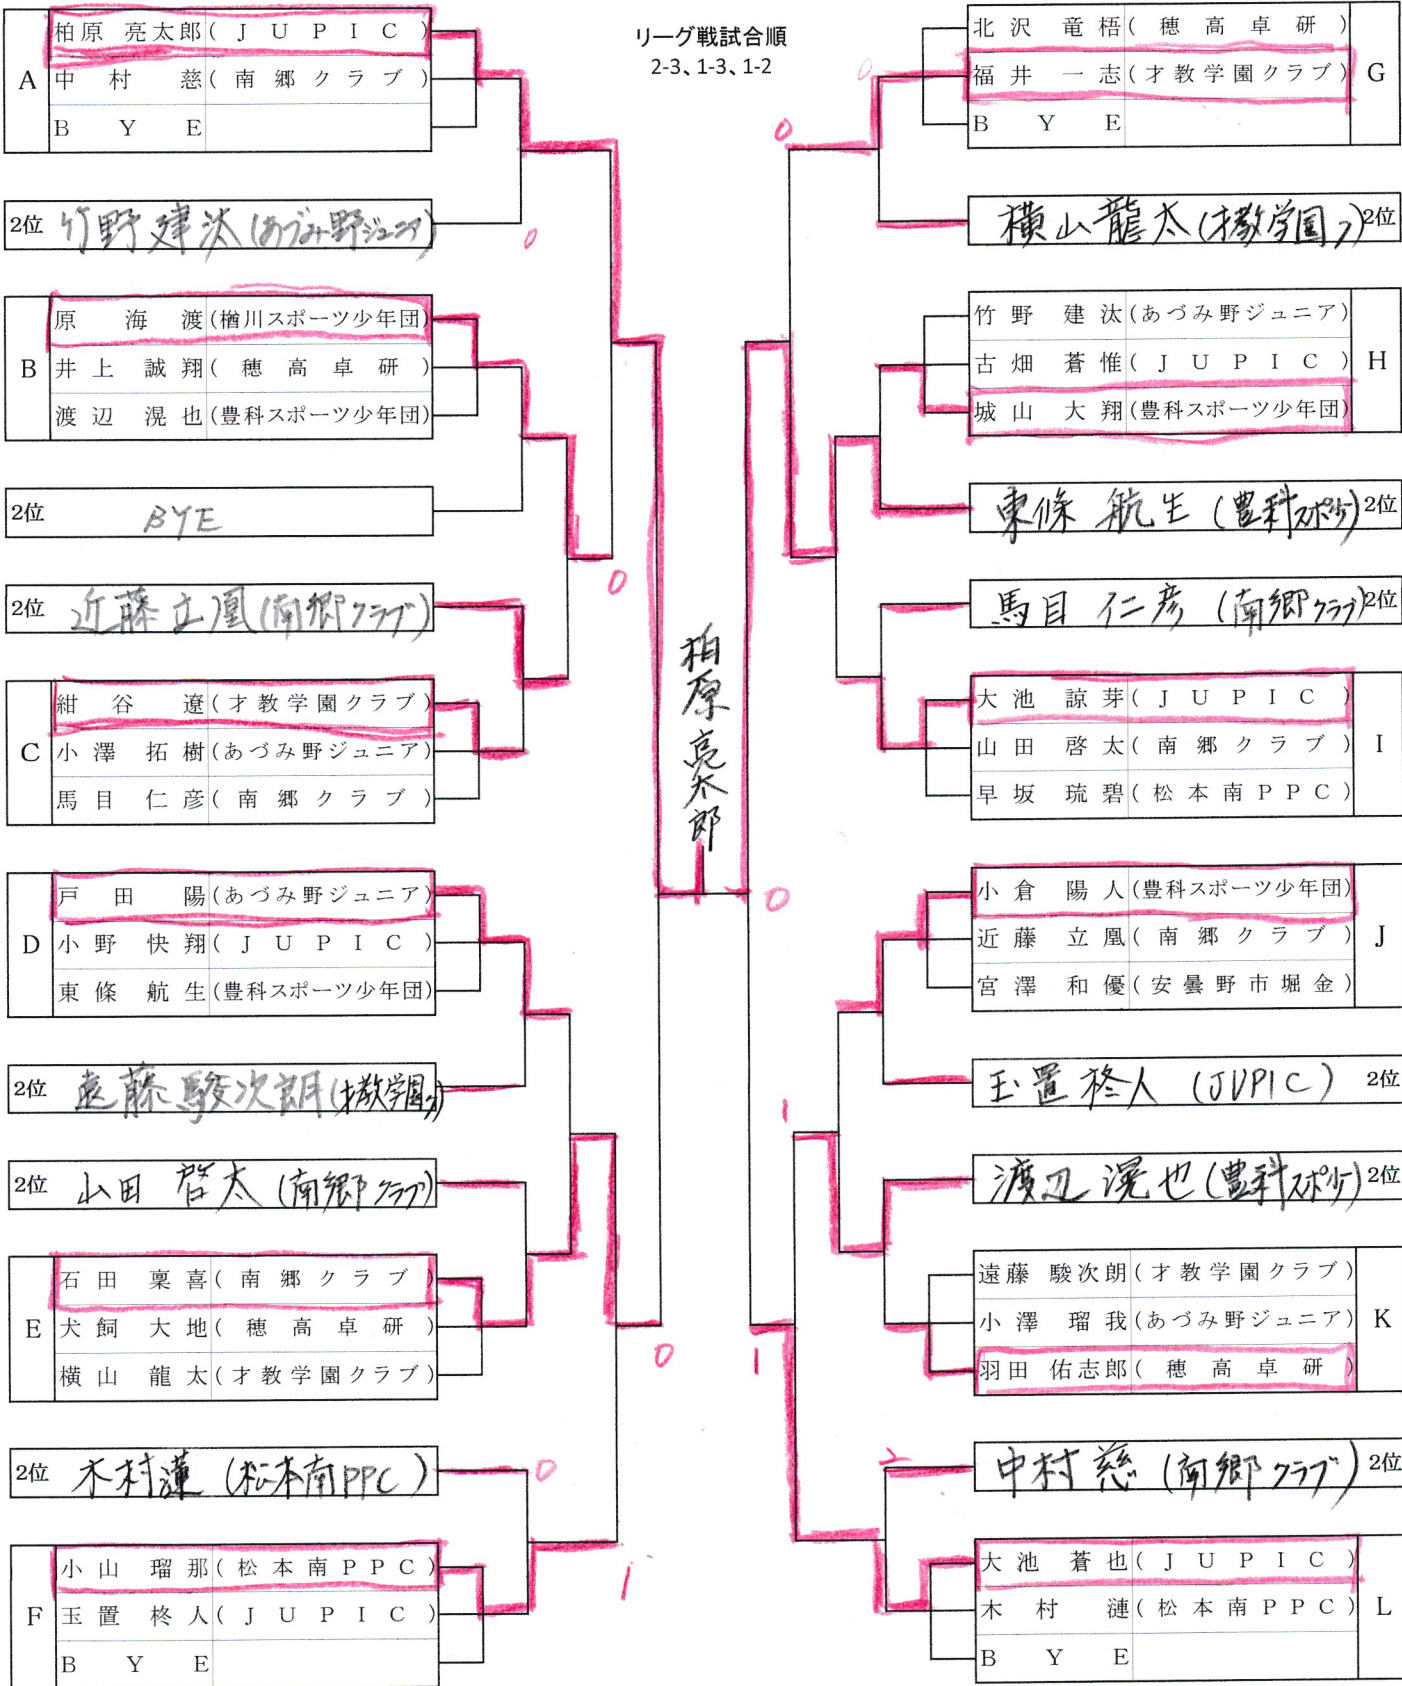

記録用

◆小学校3年以下 男子

第27回松本卓球連盟会長杯
平成30年12月24日
松本市総合体育館

◆小学校3年以下 女子

第27回松本卓球連盟会長杯
平成30年12月24日
松本市総合体育館

記録用

◆小学校4年～6年 男子

第27回松本卓球連会長杯
平成30年12月24日
松本市総合体育館

2位通過者の場所は抽選で決定します

リーグ戦試合順
2-3、1-3、1-2

記録用

◆小学校4年～6年 女子

第27回松本卓球連会長杯
平成30年12月24日
松本市総合体育館

2位通過者の場所は抽選で決定します

リーグ戦試合順
2-3、1-3、1-2

A	朝倉 姫星 (F I N E)
	田沼 結衣 (J U P I C)
	降 旗 咲 (あづみ野ジュニア)