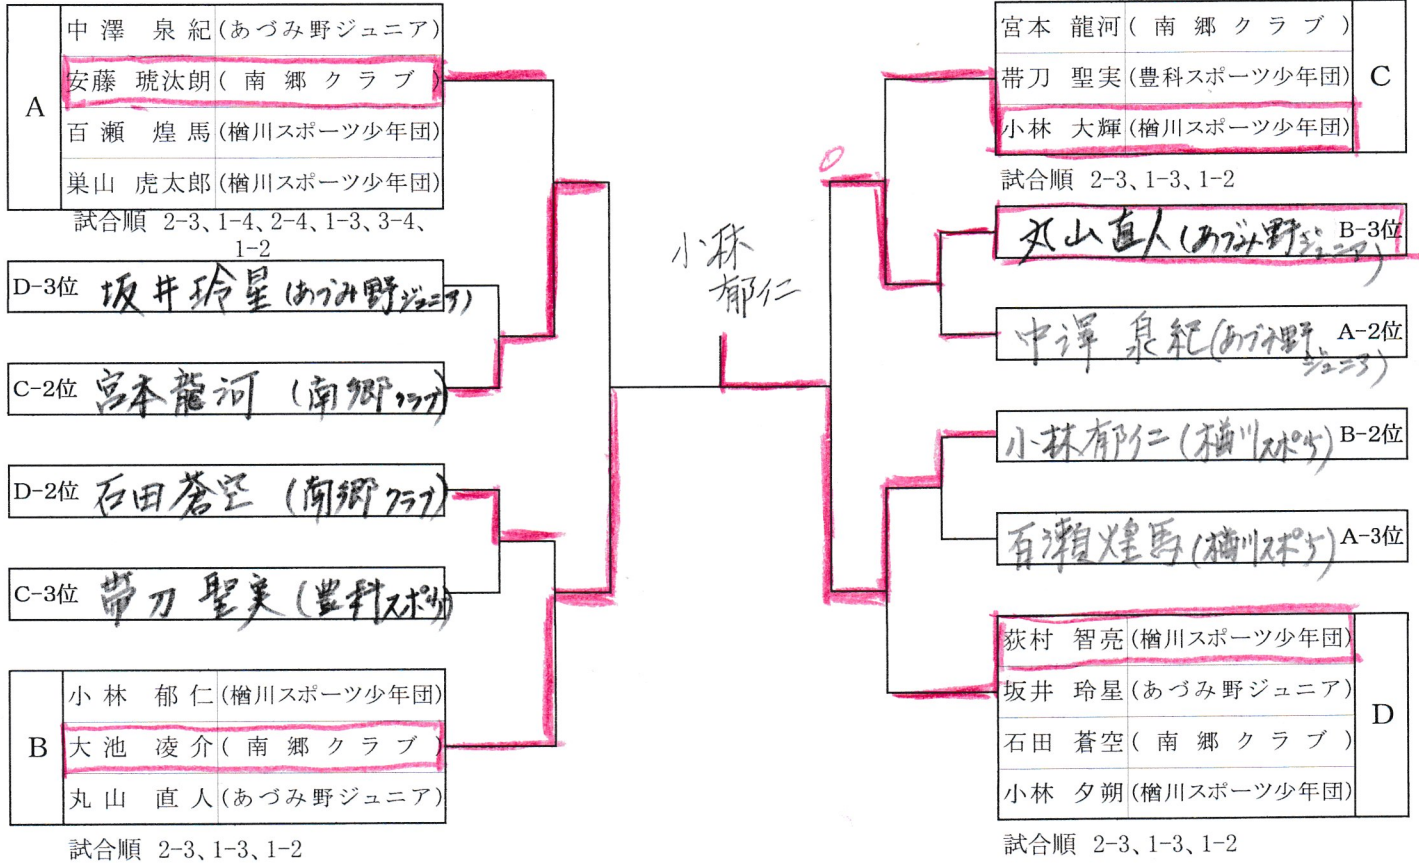

記録用

◆小学校3年以下 男子

第27回松本卓球連盟会長杯
平成30年12月24日
松本市総合体育館

◆小学校3年以下 女子

第27回松本卓球連盟会長杯
平成30年12月24日
松本市総合体育館

記録用

◆小学校4年～6年 男子

第27回松本卓球連会長杯
平成30年12月24日
松本市総合体育館

2位通過者の場所は抽選で決定します

リーグ戦試合順
2-3、1-3、1-2

記録用

◆小学校4年～6年 女子

第27回松本卓球連会長杯
平成30年12月24日
松本市総合体育館

2位通過者の場所は抽選で決定します

リーグ戦試合順
2-3、1-3、1-2

A	朝倉 姫星 (F I N E)
	田沼 結衣 (J U P I C)
	降 旗 咲 (あづみ野ジュニア)