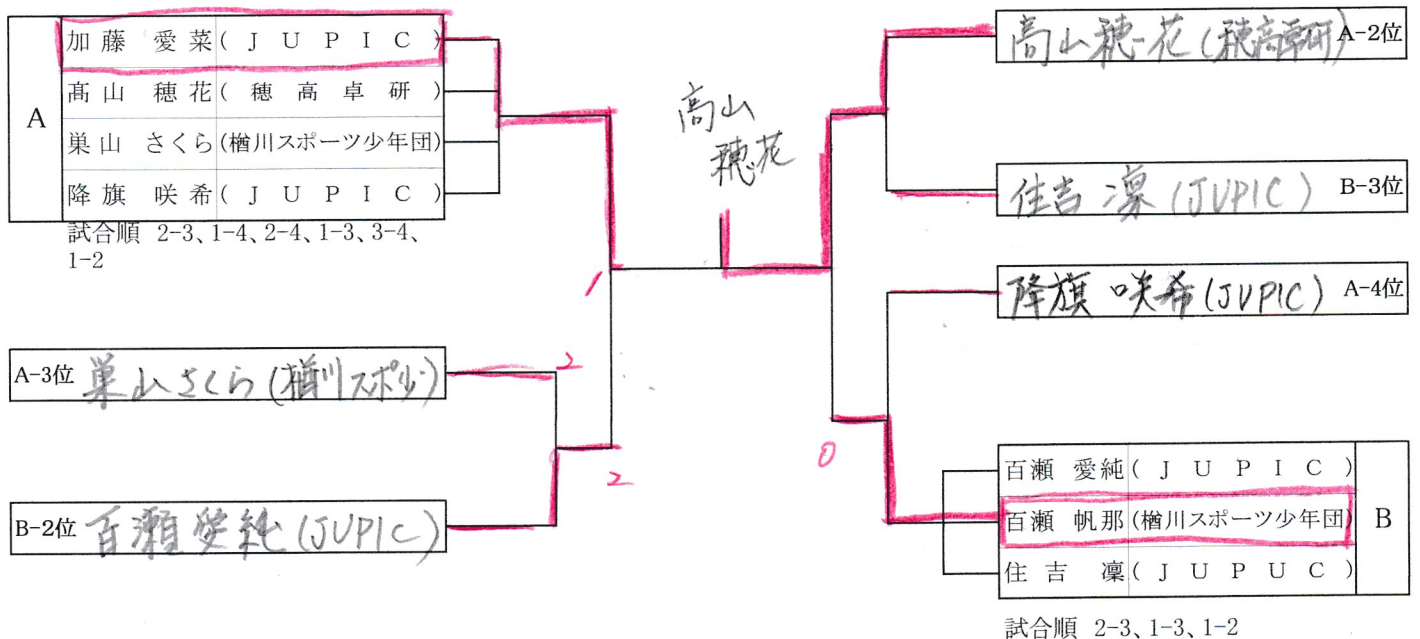

記録用

◆小学校3年以下 男子

第27回松本卓球連盟会長杯
平成30年12月24日
松本市総合体育館

◆小学校3年以下 女子

第27回松本卓球連盟会長杯
平成30年12月24日
松本市総合体育館

記録用

◆小学校4年～6年 男子

第27回松本卓球連会長杯
平成30年12月24日
松本市総合体育館

2位通過者の場所は抽選で決定します

リーグ戦試合順
2-3、1-3、1-2

記録用

◆小学校4年～6年 女子

第27回松本卓球連会長杯
平成30年12月24日
松本市総合体育館

2位通過者の場所は抽選で決定します

リーグ戦試合順
2-3、1-3、1-2

A	朝倉 姫星 (F I N E)
	田沼 結衣 (J U P I C)
	降 旗 咲 (あづみ野ジュニア)