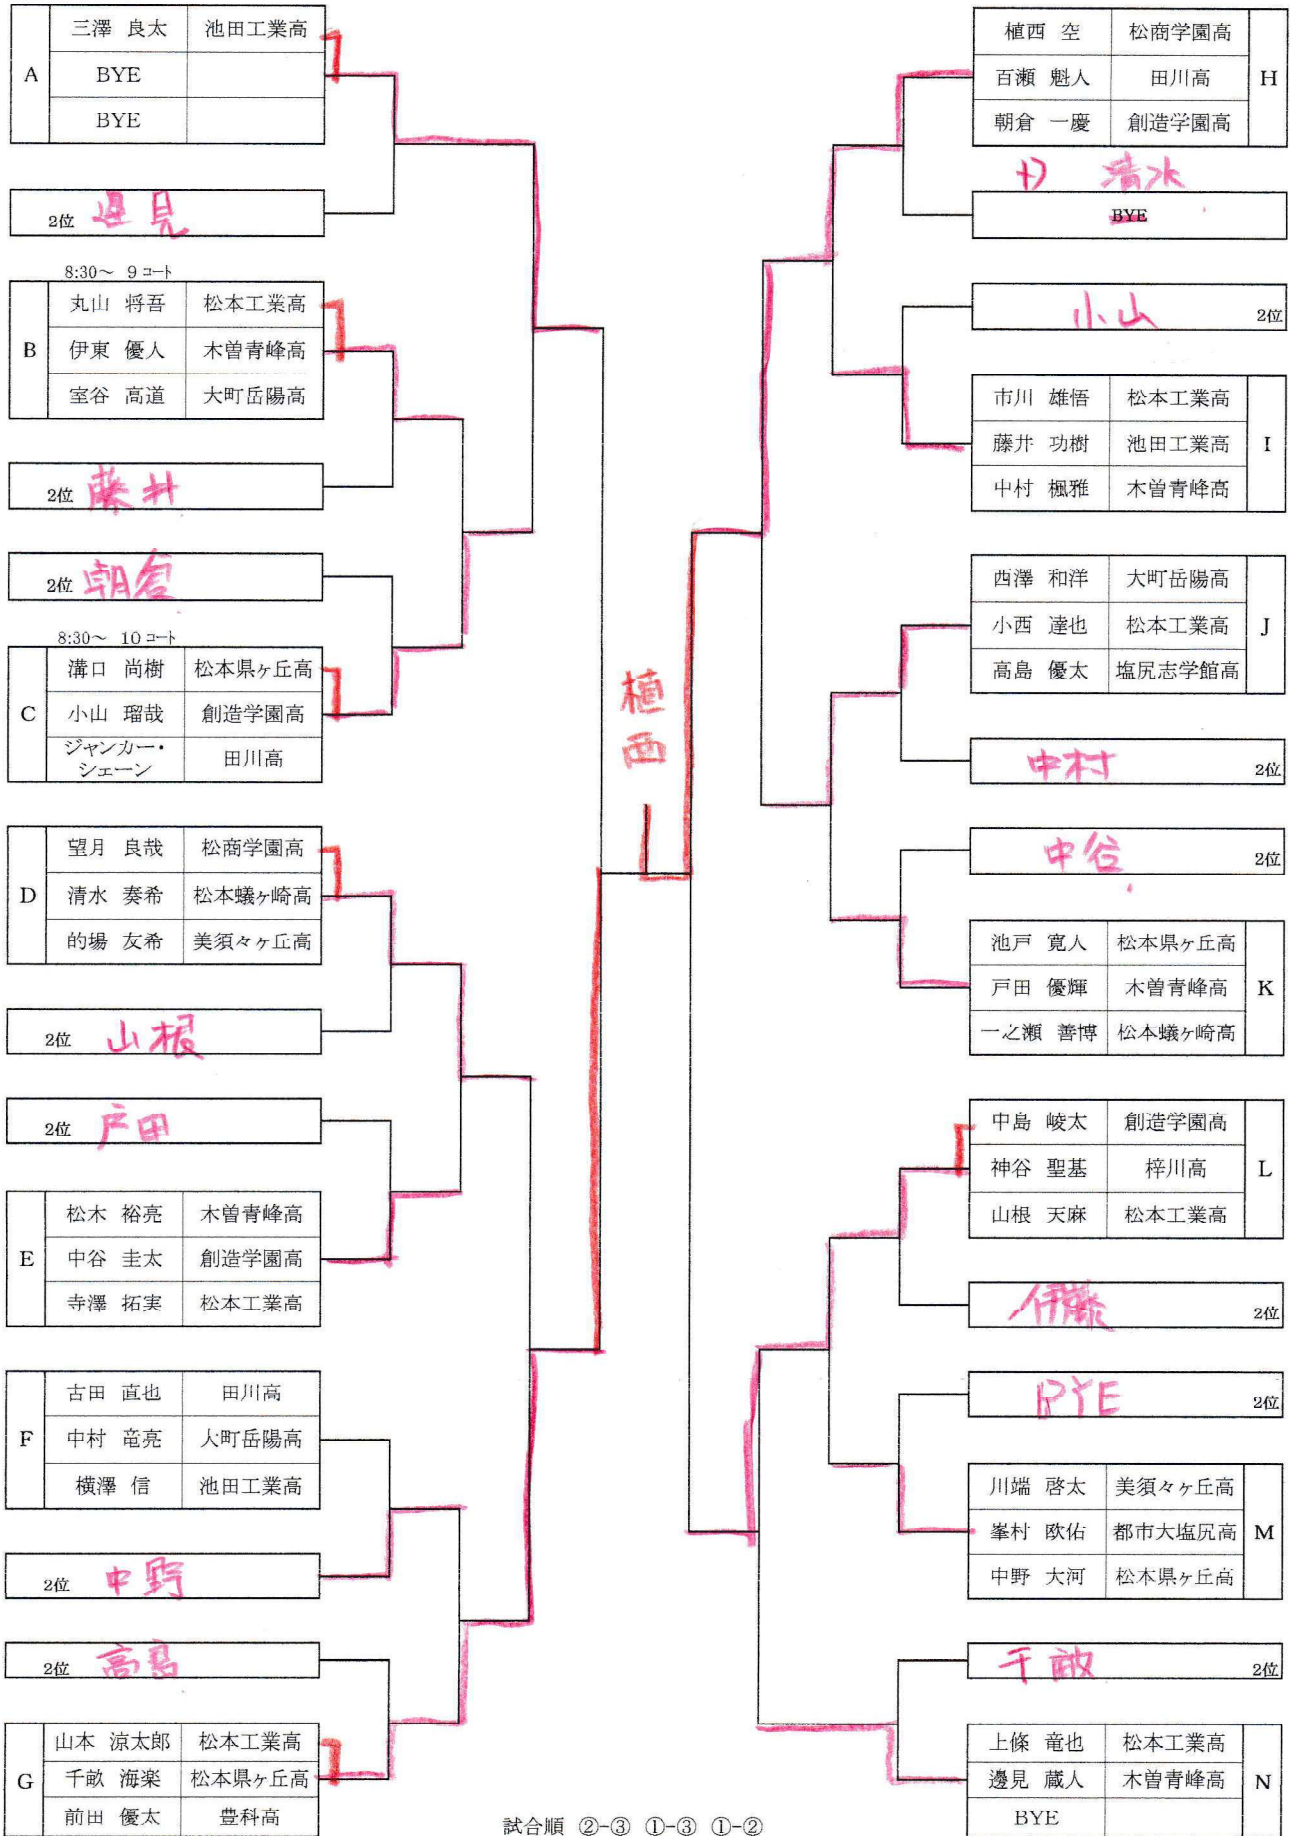

◆高校1年 男子

リーグ戦 2位は抽選

◆高校1年 女子

◆高校2年 女子

◆高校2年 男子

リーグ戦 2位は抽選