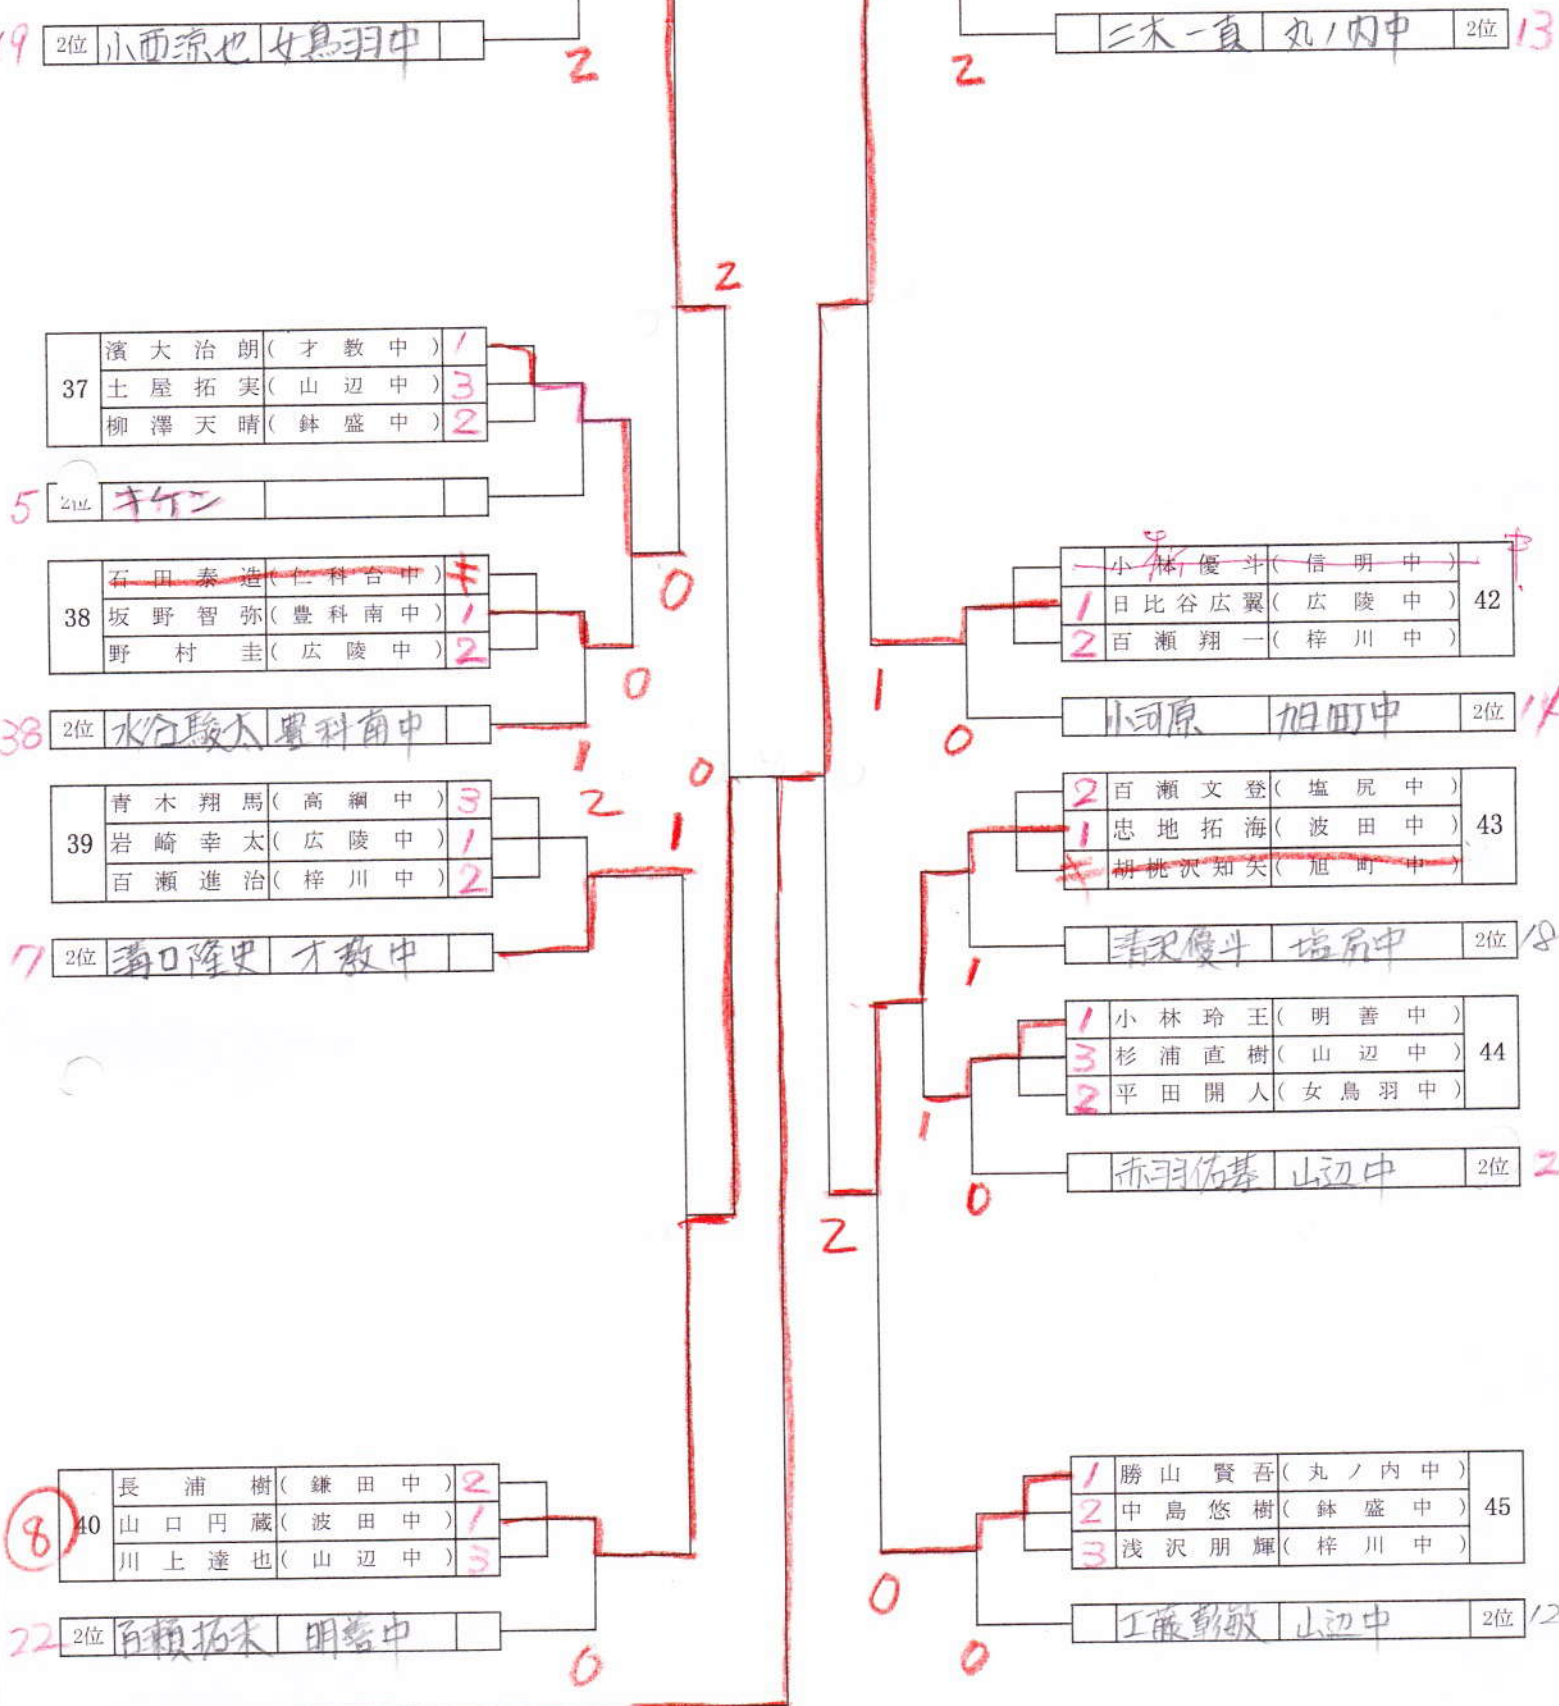

◆中学校2年 女子 No.1

第25回松本卓球連盟会長杯
平成29年1月29日
松本市総合体育館

2位通過者の場所は抽選で決定します

リーグ戦試合順
2-3、1-3、1-2

8コート

1	上兼 知紘 (梓川中)	
	三村 実鈴 (旭町中)	
	B Y E	

2位	塩尻 唯葉 (筑摩野中)	
----	--------------	--

2	山口 滯 (広陵中)	2
	塩原 美初 (筑摩野中)	1
	巢山 結衣 (波田中)	3