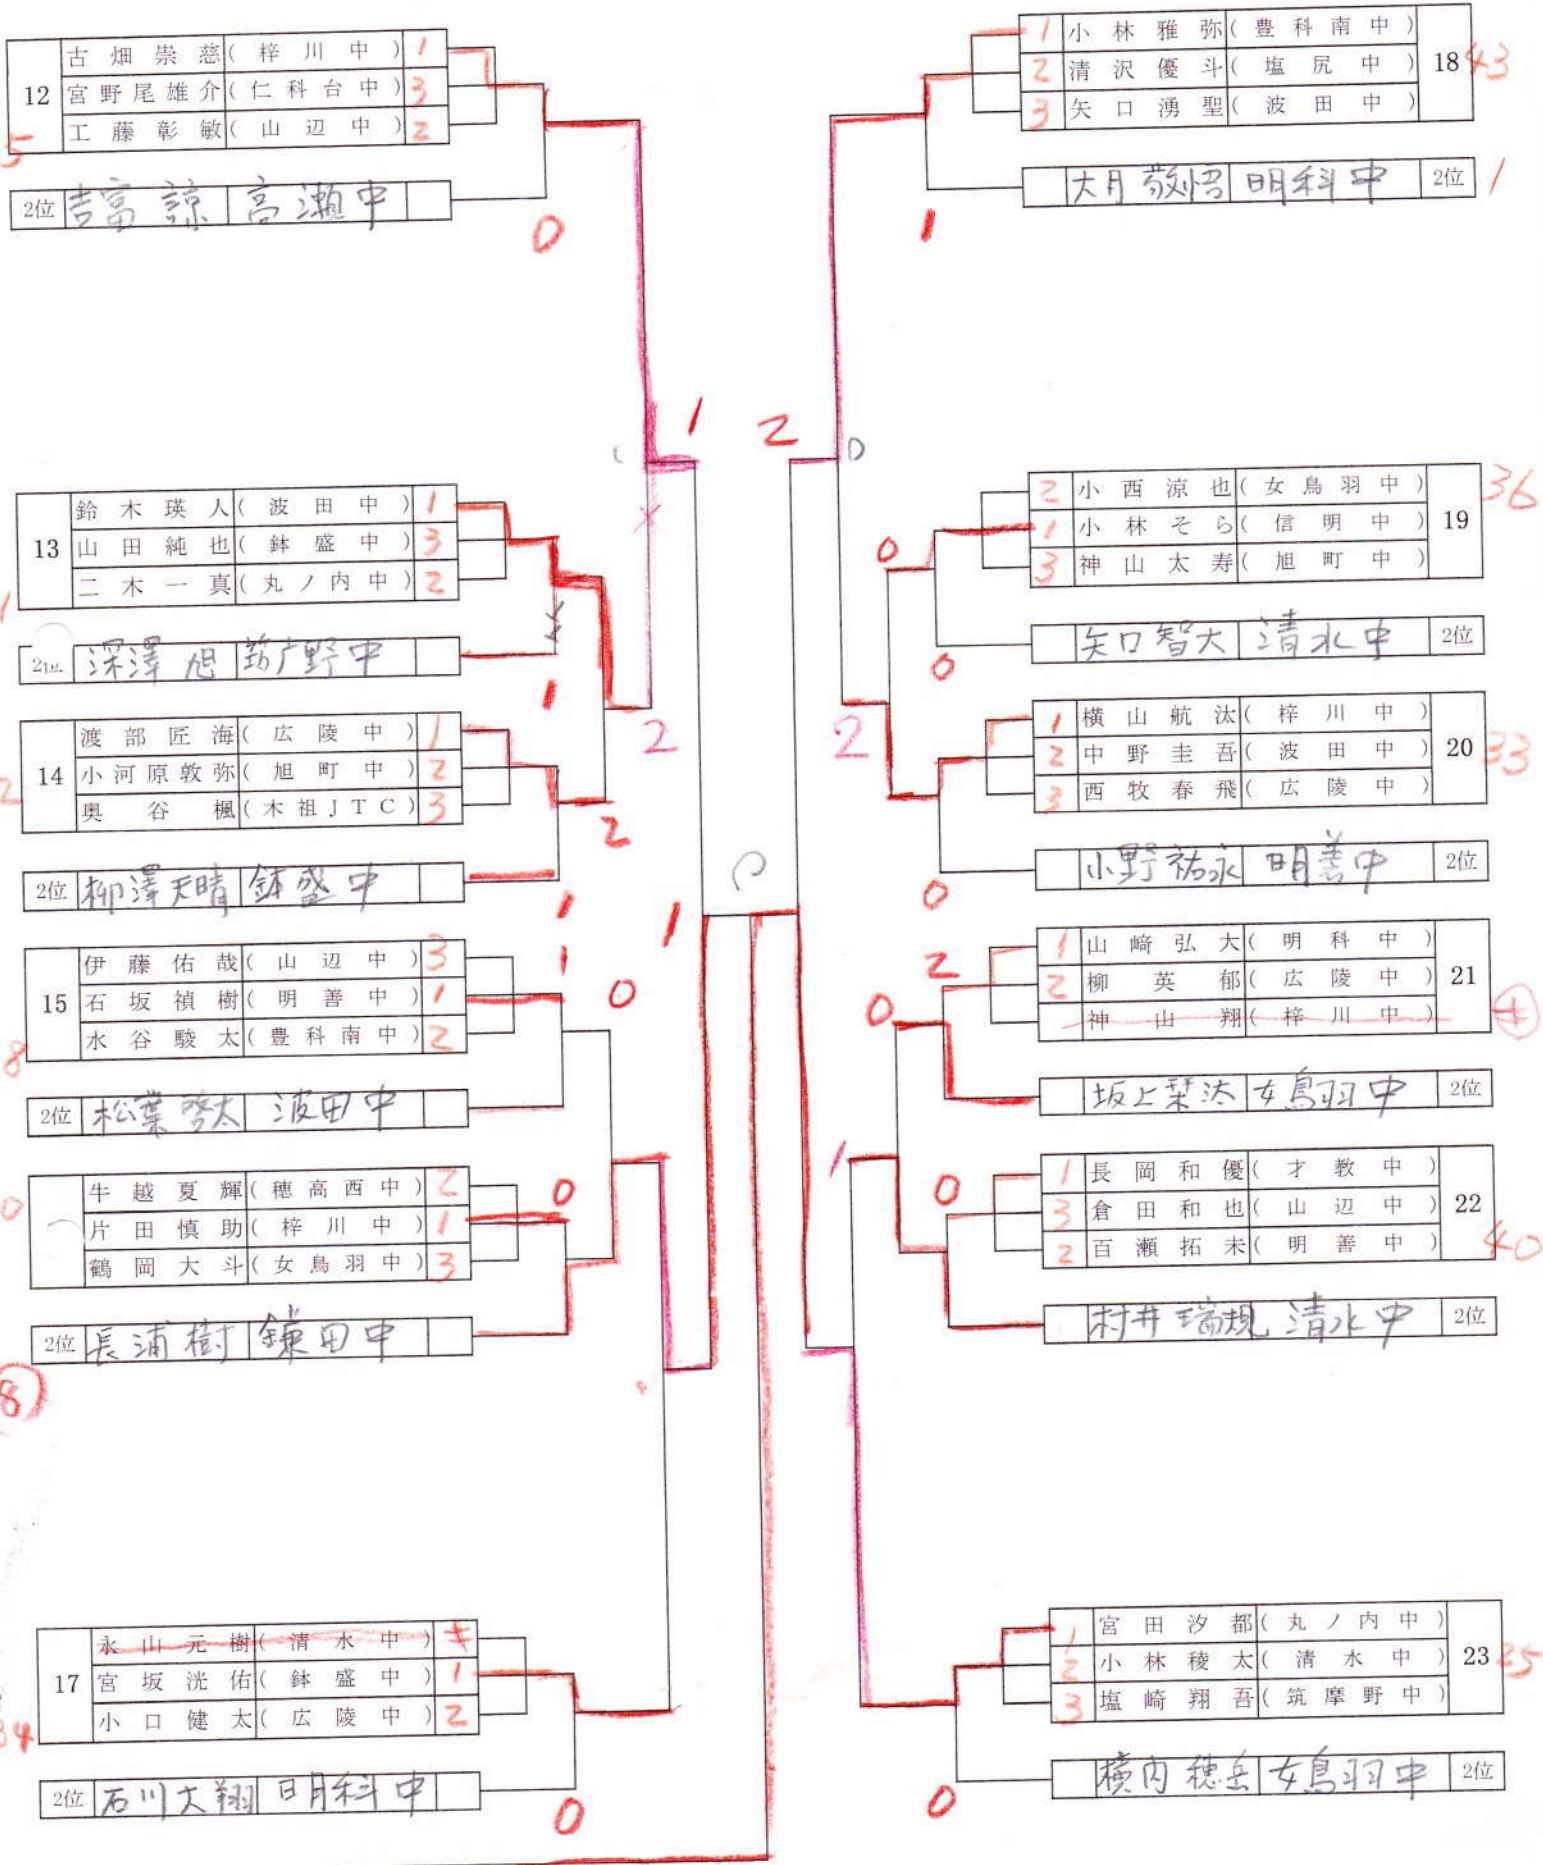

2位通過者の場所は抽選で決定します

◆中学校2年 男子 No.3

第25回松本卓球連盟会長杯
平成29年1月29日
松本市総合体育館

2位通過者の場所は抽選で決定します

24	菅 翔 馬 (梓川中)	1
	小野 祐 永 (明善中)	2
	熊井 優 馬 (広陵中)	3

2位	上野友磨 (女鳥羽中)
----	-------------

1	山下 林 太 郎 (梓川中)	30
2	松 葉 啓 太 (波田中)	
3	栗津原克洋 (鉢盛中)	