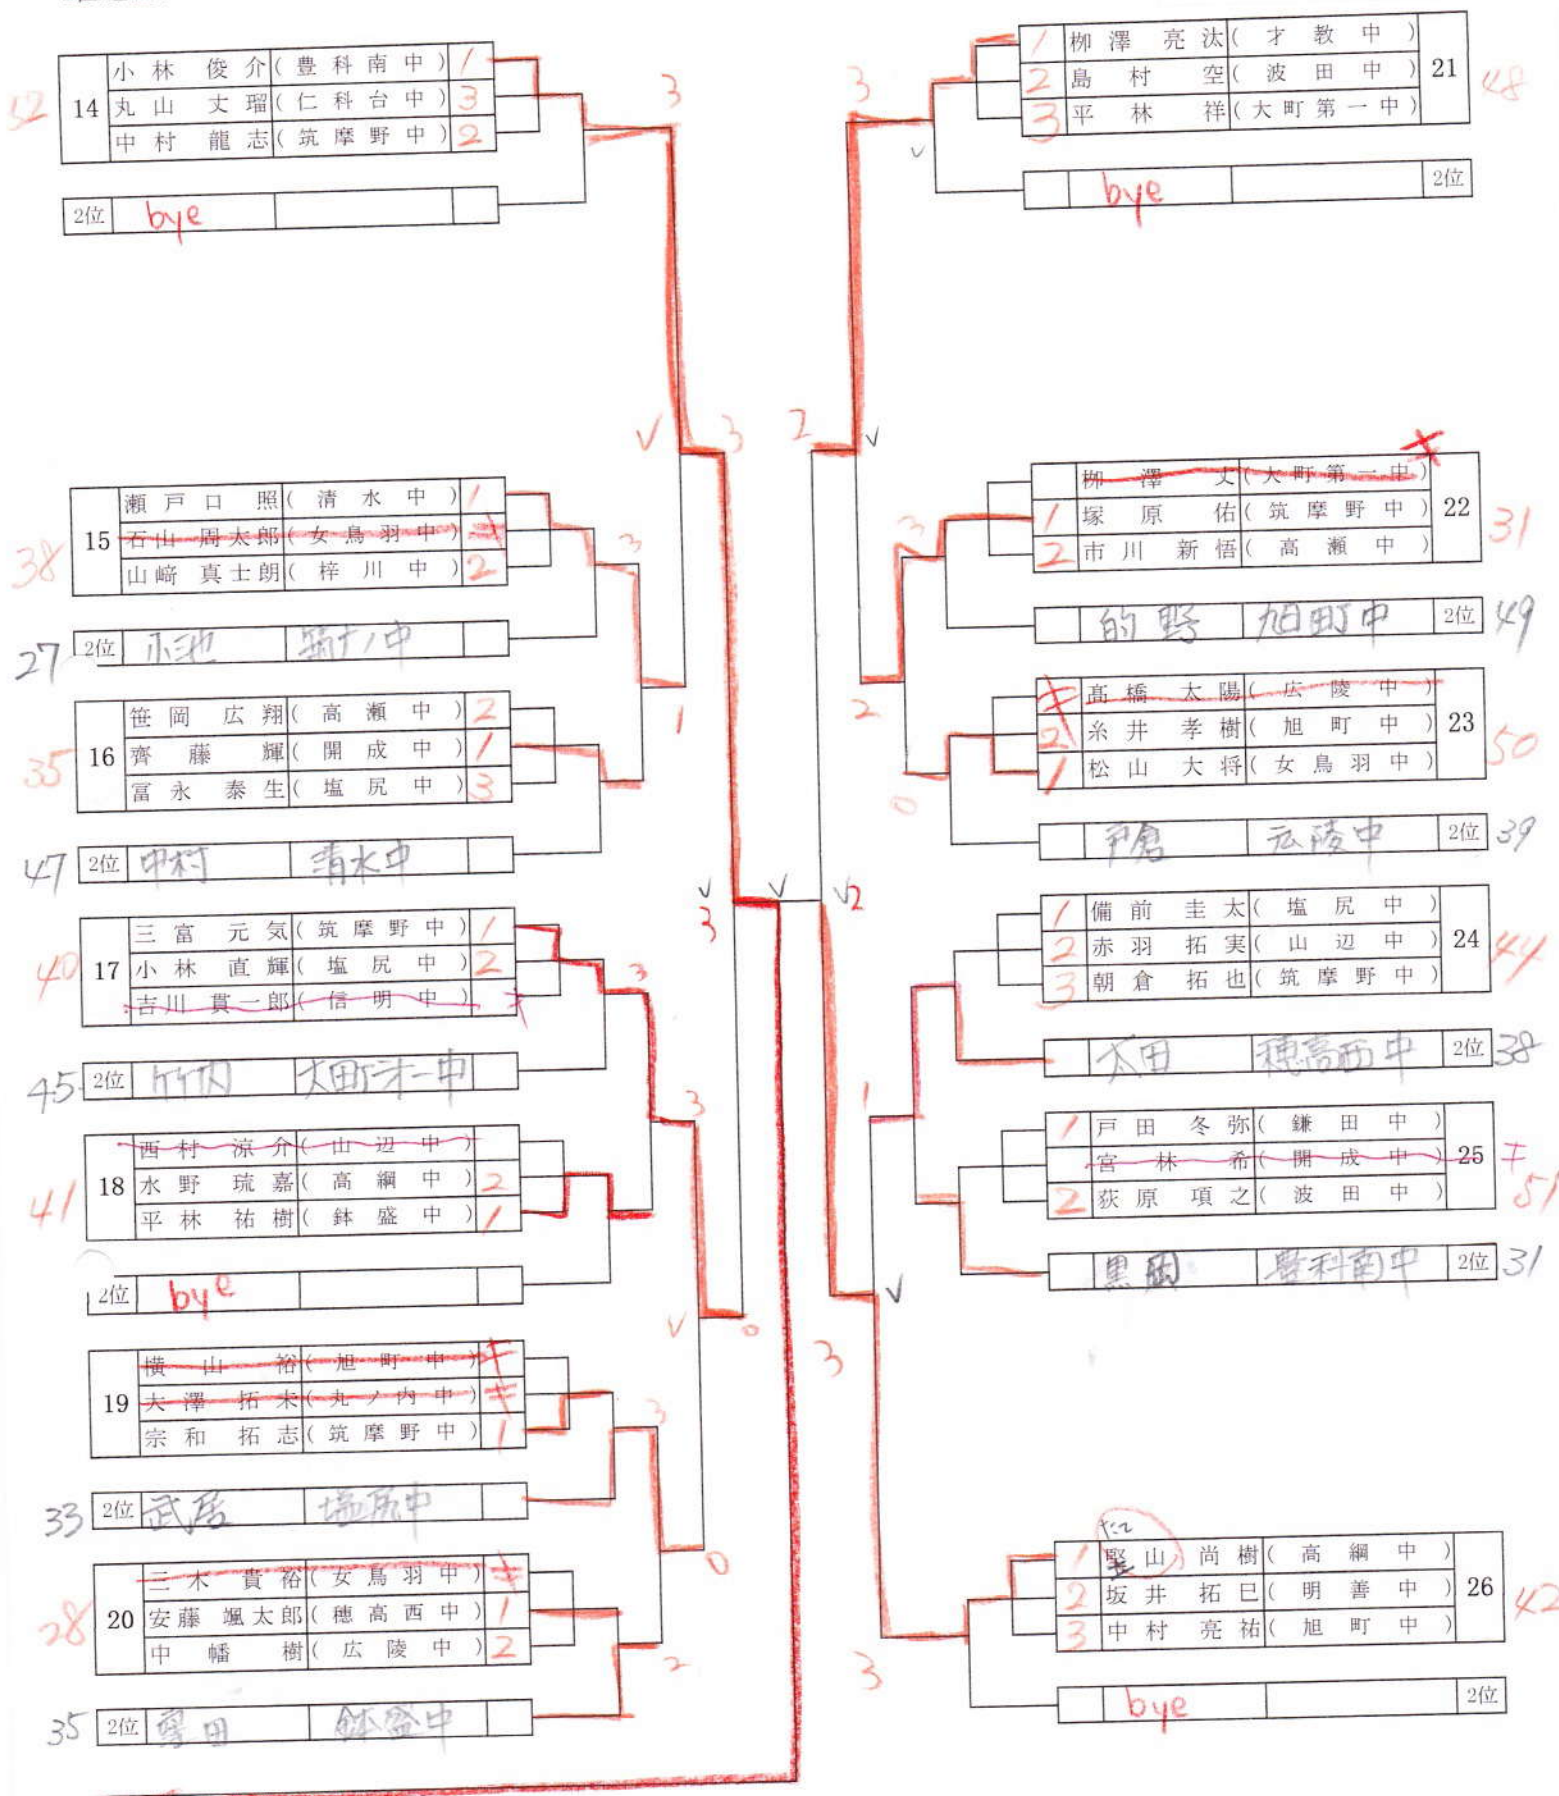

◆中学校1年 男子 No.1

第25回松本卓球連盟会長杯
平成29年1月29日
松本市総合体育館

2位通過者の場所は抽選で決定します

決勝
1 小平 (桐川スポ少) 3 - 0 14 小林 (豊科南中)

準決勝
3 - 0 14 小林 (豊科南中)

27 山下 (高綱中)

◆中学校1年 男子 No.2

第25回松本卓球連盟会長杯
平成29年1月29日
松本市総合体育館

2位通過者の場所は抽選で決定します

27~

◆中学校1年 男子 No.3

第25回松本卓球連盟会長杯
平成29年1月29日
松本市総合体育館

2位通過者の場所は抽選で決定します

◆中学校1年 男子 No.4

第25回松本卓球連盟会長杯
平成29年1月29日
松本市総合体育館v

2位通過者の場所は抽選で決定します

◆中学校1年 女子 No.1

第25回松本卓球連盟会長杯
平成29年1月29日
松本市総合体育館

2位通過者の場所は抽選で決定します

リーグ戦試合順
2-3、1-3、1-2

◆中学校1年 女子 No.2

第25回松本卓球連盟会長杯
平成29年1月29日
松本市総合体育館

2位通過者の場所は抽選で決定します

リーグ戦試合順
2-3、1-3、1-2

柏原