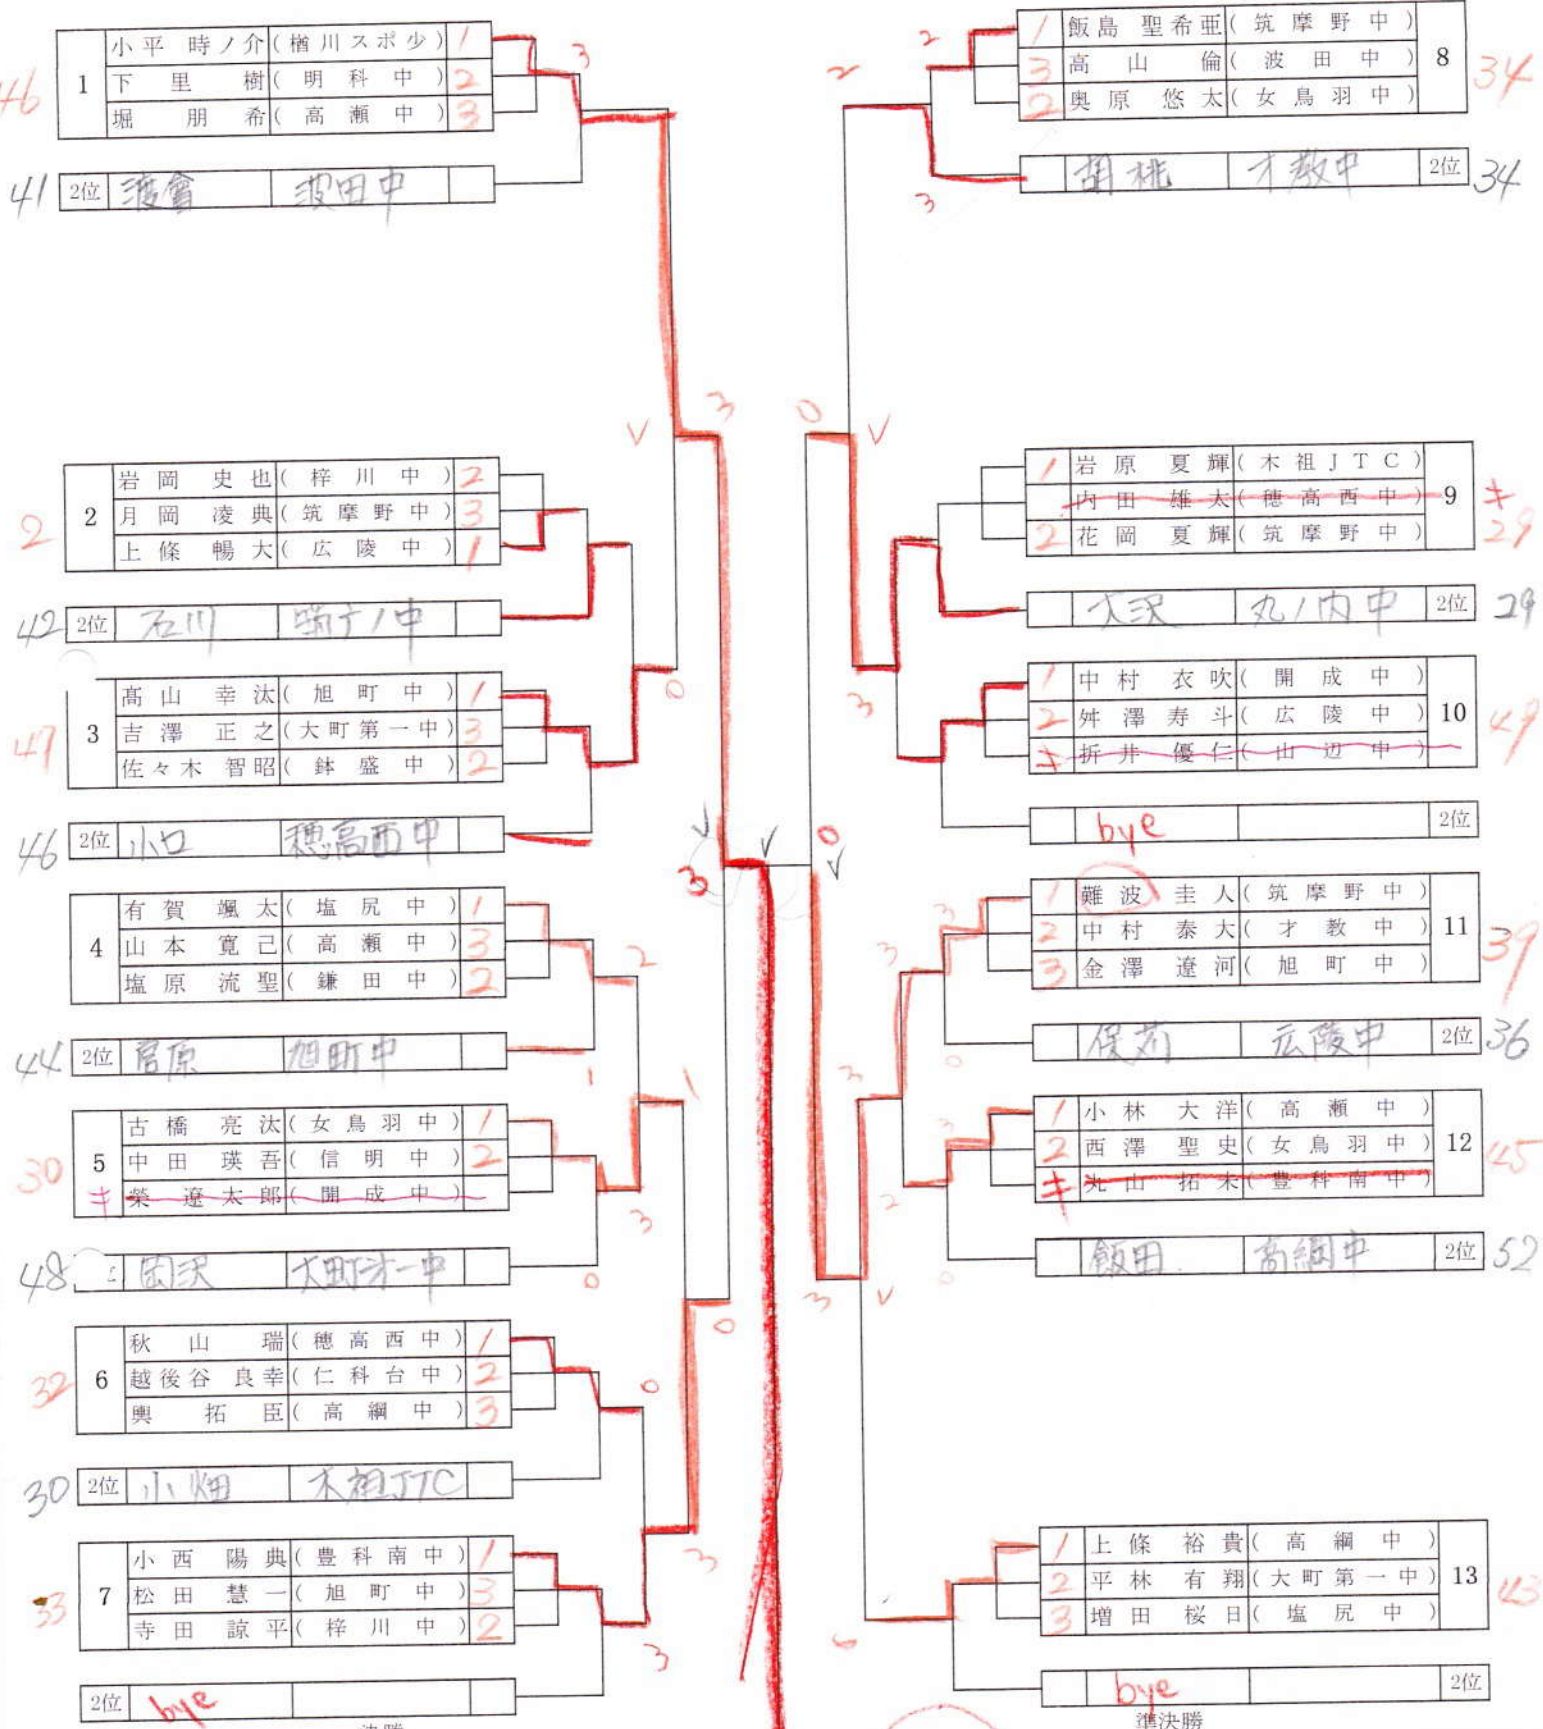

◆中学校1年 男子 No.1

第25回松本卓球連盟会長杯
平成29年1月29日
松本市総合体育館

2位通過者の場所は抽選で決定します

決勝
1 小平 (桐川スポ少) 3 - 0 14 小林 (豊科南中)

準決勝
3 - 0 14 小林 (豊科南中)

27 山下 (高綱中)

◆中学校1年 男子 No.2

第25回松本卓球連盟会長杯
平成29年1月29日
松本市総合体育館

2位通過者の場所は抽選で決定します

27~

◆中学校1年 男子 No.3

第25回松本卓球連盟会長杯
平成29年1月29日
松本市総合体育館

2位通過者の場所は抽選で決定します

◆中学校1年 男子 No.4

第25回松本卓球連盟会長杯
平成29年1月29日
松本市総合体育館v

2位通過者の場所は抽選で決定します

◆中学校1年 女子 No.1

第25回松本卓球連盟会長杯
平成29年1月29日
松本市総合体育館

2位通過者の場所は抽選で決定します

リーグ戦試合順
2-3、1-3、1-2

◆中学校1年 女子 No.2

第25回松本卓球連盟会長杯
平成29年1月29日
松本市総合体育館

2位通過者の場所は抽選で決定します

リーグ戦試合順
2-3、1-3、1-2

柏原