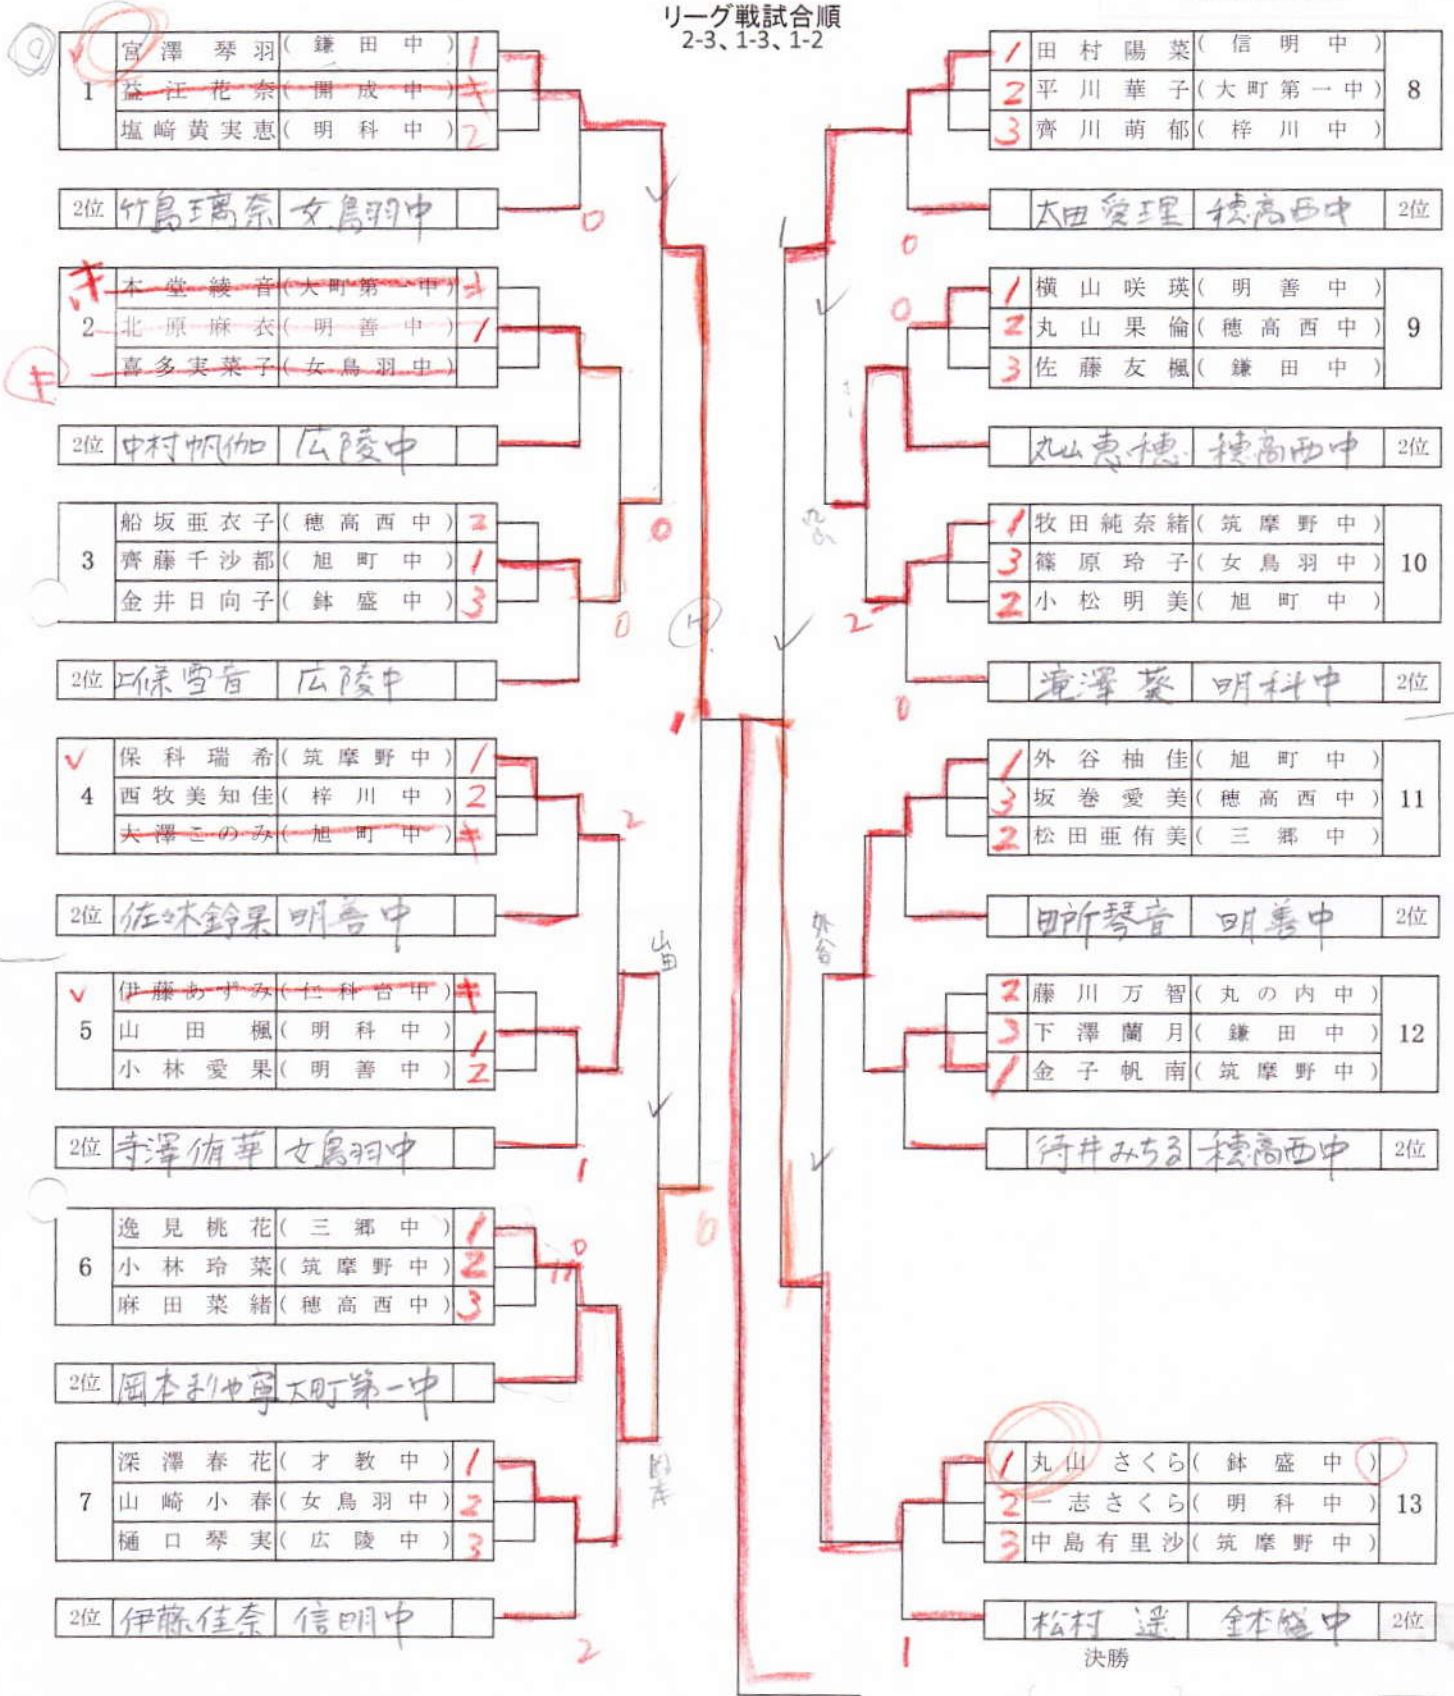

◆中学校1年 男子 No.1

第25回松本卓球連盟会長杯
平成29年1月29日
松本市総合体育館

2位通過者の場所は抽選で決定します

決勝
1 小平 (桐川スポ少) 3 - 0 14 小林 (豊科南中)

準決勝
3 - 0 14 小林 (豊科南中)

27 山下 (高綱中)

◆中学校1年 男子 No.2

第25回松本卓球連盟会長杯
平成29年1月29日
松本市総合体育館

2位通過者の場所は抽選で決定します

27~

◆中学校1年 男子 No.3

第25回松本卓球連盟会長杯
平成29年1月29日
松本市総合体育館

2位通過者の場所は抽選で決定します

◆中学校1年 男子 No.4

第25回松本卓球連盟会長杯
平成29年1月29日
松本市総合体育館v

2位通過者の場所は抽選で決定します

◆中学校1年 女子 No.1

第25回松本卓球連盟会長杯
平成29年1月29日
松本市総合体育館

2位通過者の場所は抽選で決定します

リーグ戦試合順
2-3、1-3、1-2

◆中学校1年 女子 No.2

第25回松本卓球連盟会長杯
平成29年1月29日
松本市総合体育館

2位通過者の場所は抽選で決定します

リーグ戦試合順
2-3、1-3、1-2

柏原