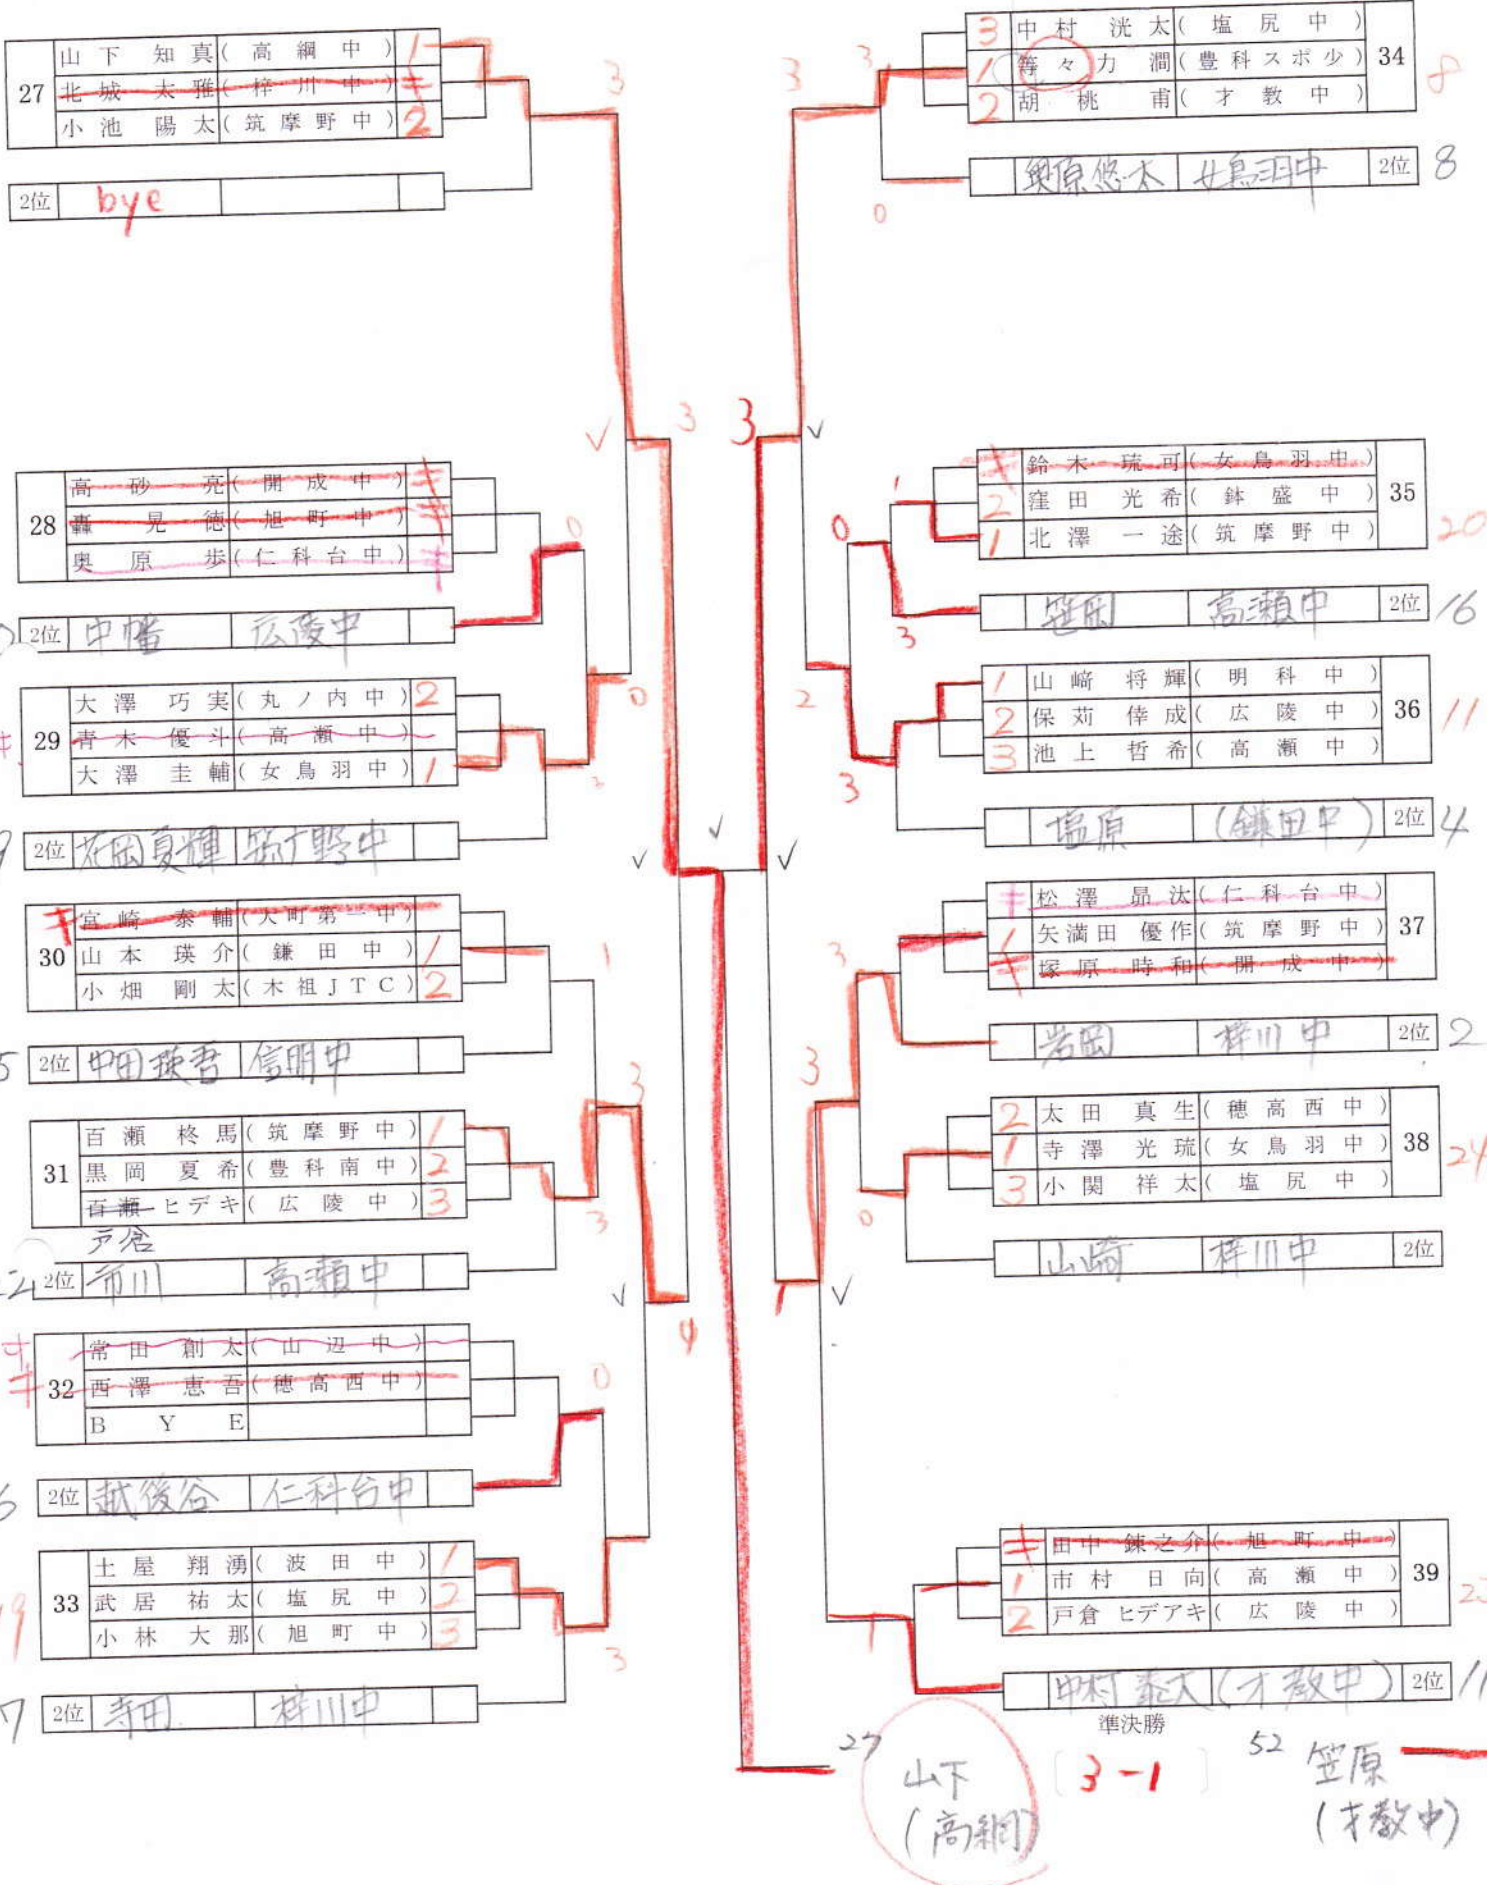

◆中学校1年 男子 No.1

第25回松本卓球連盟会長杯
平成29年1月29日
松本市総合体育館

2位通過者の場所は抽選で決定します

決勝
1 小平 (桐川スポ少) 3 - 0 14 小林 (豊科南中)

準決勝
3 - 0 14 小林 (豊科南中)

27 山下 (高綱中)

◆中学校1年 男子 No.2

第25回松本卓球連盟会長杯
平成29年1月29日
松本市総合体育館

2位通過者の場所は抽選で決定します

27~

◆中学校1年 男子 No.3

第25回松本卓球連盟会長杯
平成29年1月29日
松本市総合体育館

2位通過者の場所は抽選で決定します

◆中学校1年 男子 No.4

第25回松本卓球連盟会長杯
平成29年1月29日
松本市総合体育館v

2位通過者の場所は抽選で決定します

◆中学校1年 女子 No.1

第25回松本卓球連盟会長杯
平成29年1月29日
松本市総合体育館

2位通過者の場所は抽選で決定します

リーグ戦試合順
2-3、1-3、1-2

◆中学校1年 女子 No.2

第25回松本卓球連盟会長杯
平成29年1月29日
松本市総合体育館

2位通過者の場所は抽選で決定します

リーグ戦試合順
2-3、1-3、1-2

柏原