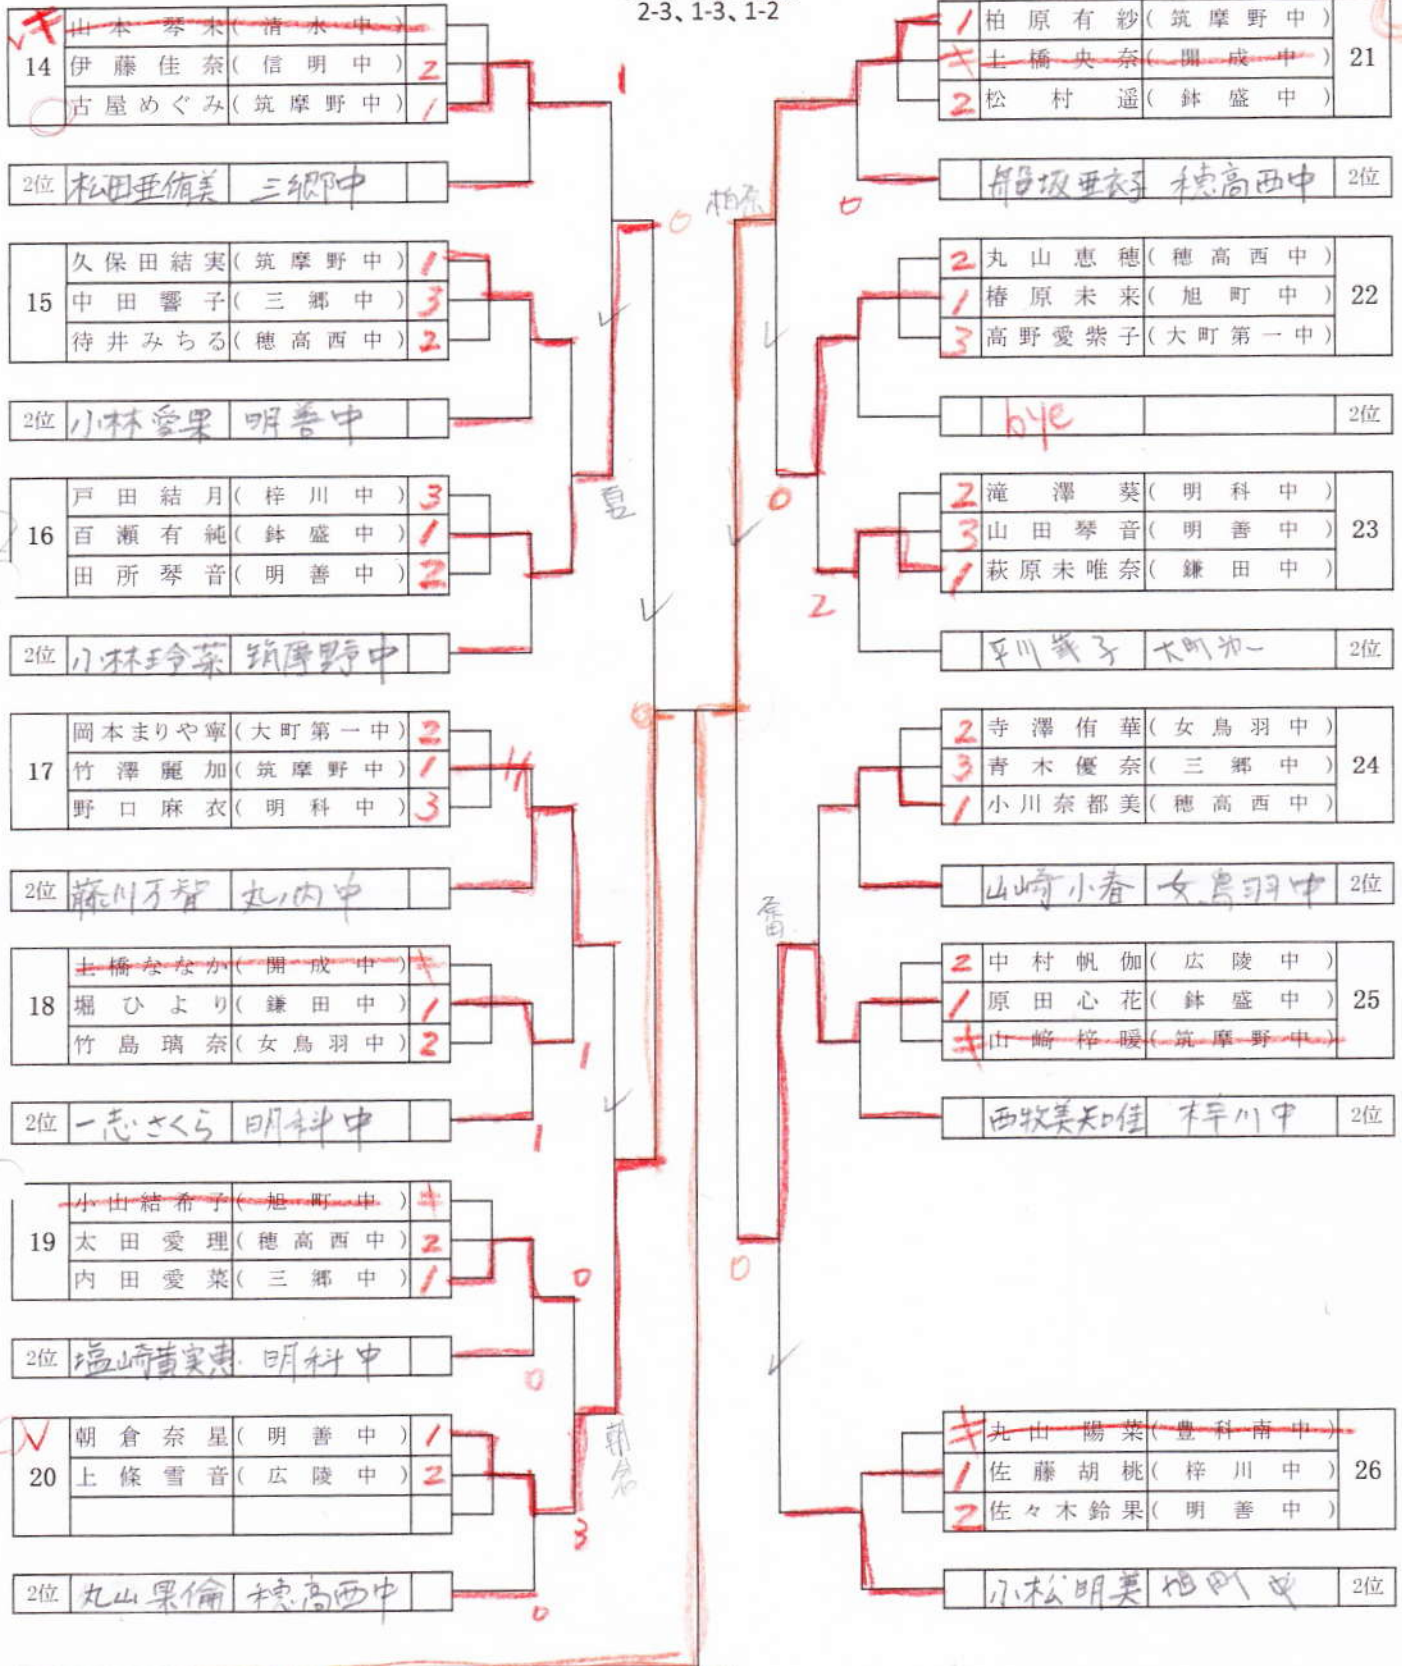

◆中学校1年 男子 No.1

第25回松本卓球連盟会長杯
平成29年1月29日
松本市総合体育館

2位通過者の場所は抽選で決定します

決勝
1 小平 (桐川スポ少) 3 - 0 14 小林 (豊科南中)

準決勝
3 - 0 14 小林 (豊科南中)

27 山下 (高綱中)

◆中学校1年 男子 No.2

第25回松本卓球連盟会長杯
平成29年1月29日
松本市総合体育館

2位通過者の場所は抽選で決定します

27~

◆中学校1年 男子 No.3

第25回松本卓球連盟会長杯
平成29年1月29日
松本市総合体育館

2位通過者の場所は抽選で決定します

◆中学校1年 男子 No.4

第25回松本卓球連盟会長杯
平成29年1月29日
松本市総合体育館v

2位通過者の場所は抽選で決定します

◆中学校1年 女子 No.1

第25回松本卓球連盟会長杯
平成29年1月29日
松本市総合体育館

2位通過者の場所は抽選で決定します

リーグ戦試合順
2-3、1-3、1-2

◆中学校1年 女子 No.2

第25回松本卓球連盟会長杯
平成29年1月29日
松本市総合体育館

2位通過者の場所は抽選で決定します

リーグ戦試合順
2-3、1-3、1-2

柏原