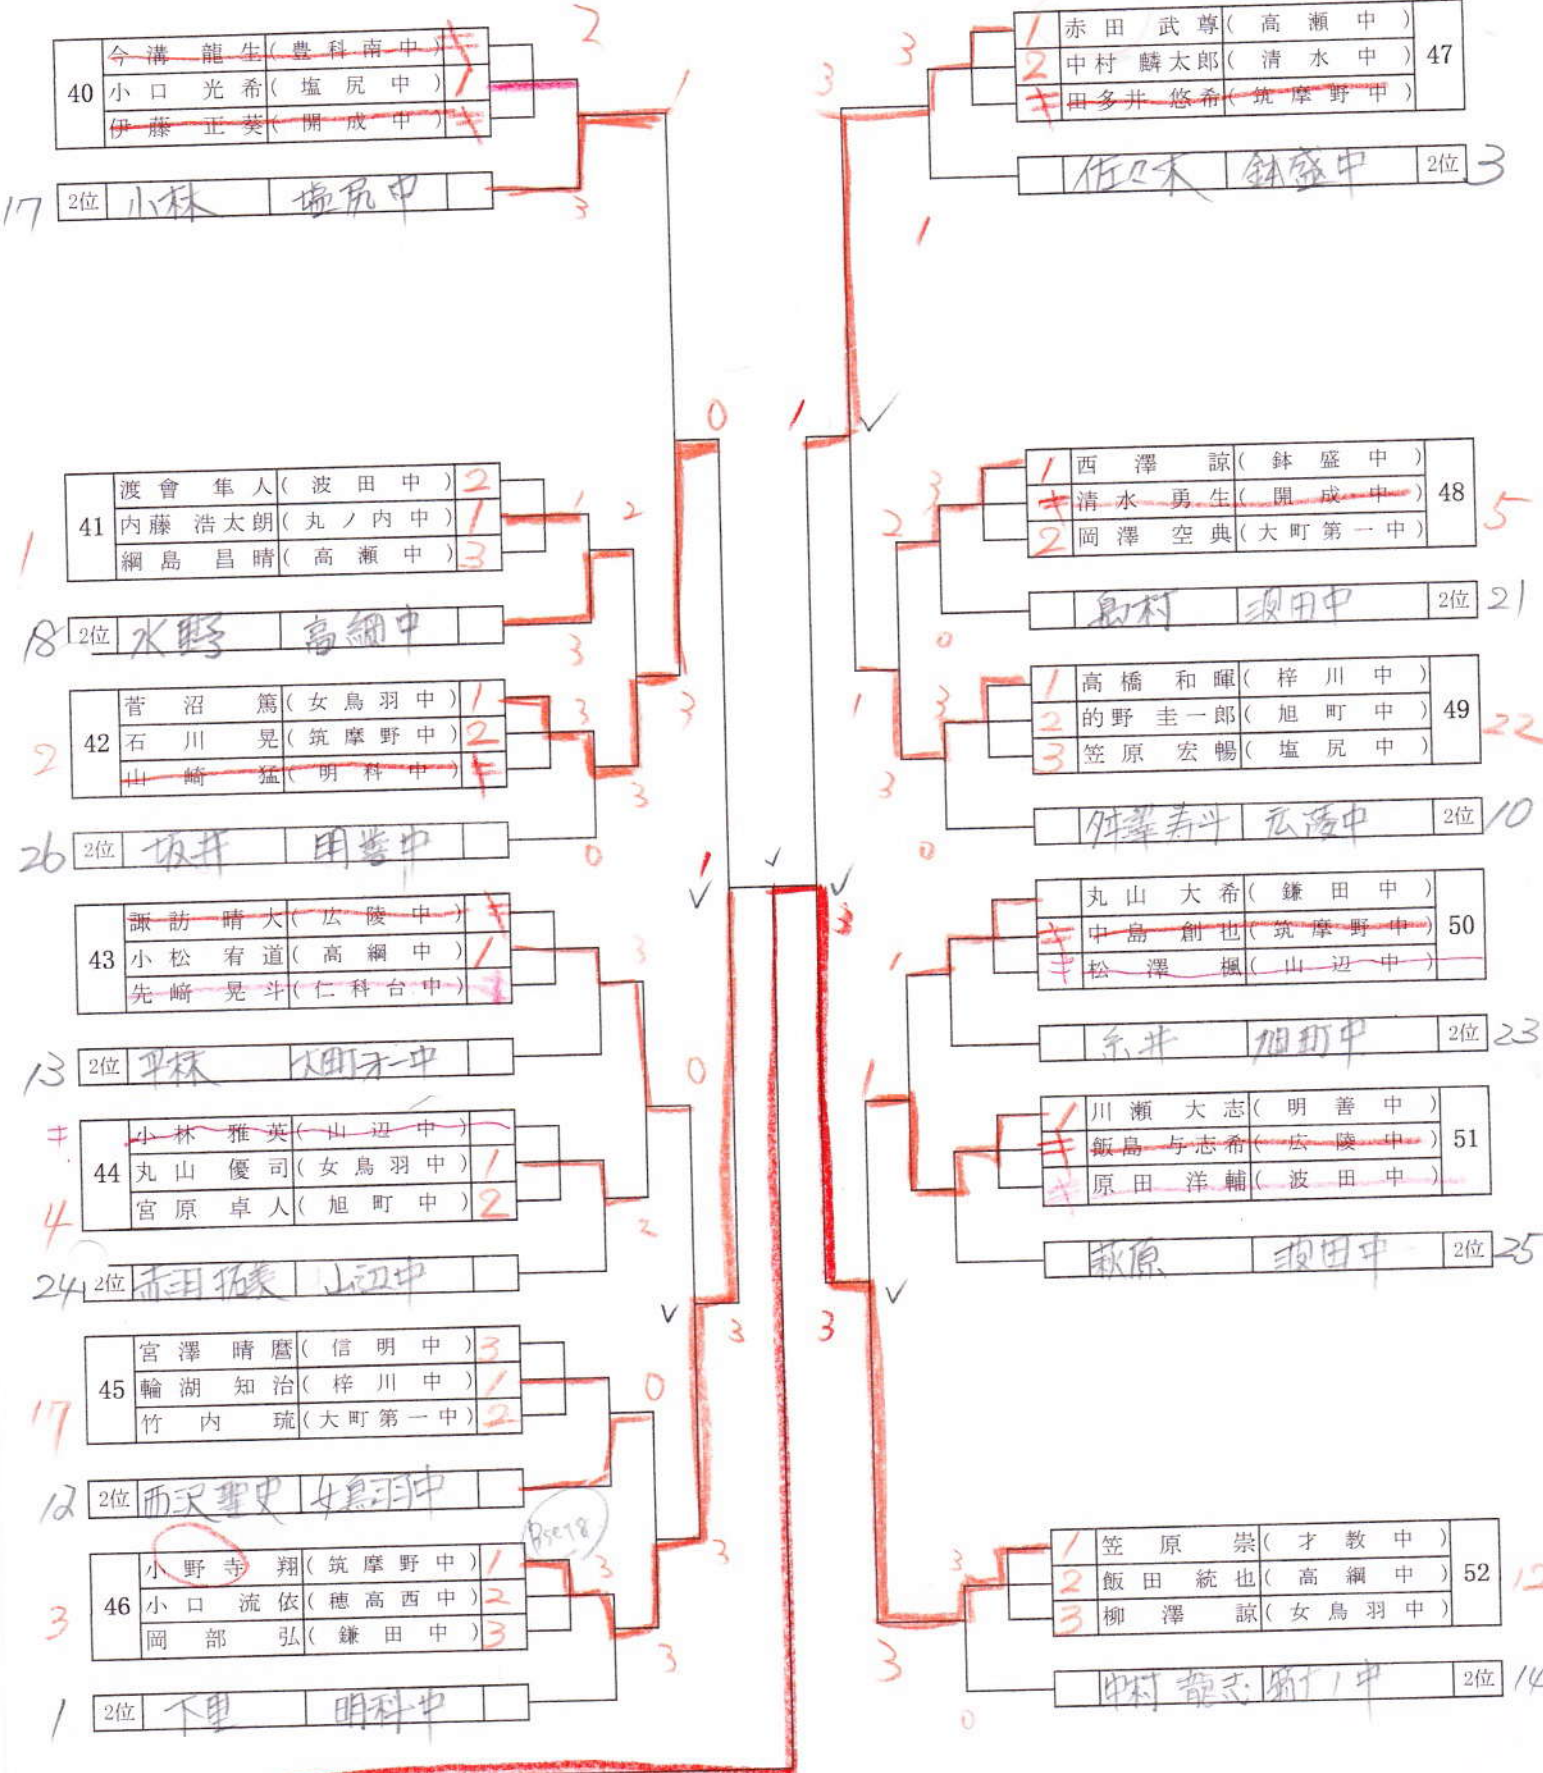

◆中学校1年 男子 No.1

第25回松本卓球連盟会長杯
平成29年1月29日
松本市総合体育館

2位通過者の場所は抽選で決定します

決勝
1 小平 (桐川スポ少) 3 - 0 14 小林 (豊科南中)

準決勝
3 - 0 14 小林 (豊科南中)

27 山下 (高綱中)

◆中学校1年 男子 No.2

第25回松本卓球連盟会長杯
平成29年1月29日
松本市総合体育館

2位通過者の場所は抽選で決定します

27~

◆中学校1年 男子 No.3

第25回松本卓球連盟会長杯
平成29年1月29日
松本市総合体育館

2位通過者の場所は抽選で決定します

◆中学校1年 男子 No.4

第25回松本卓球連盟会長杯
平成29年1月29日
松本市総合体育館v

2位通過者の場所は抽選で決定します

◆中学校1年 女子 No.1

第25回松本卓球連盟会長杯
平成29年1月29日
松本市総合体育館

2位通過者の場所は抽選で決定します

リーグ戦試合順
2-3、1-3、1-2

◆中学校1年 女子 No.2

第25回松本卓球連盟会長杯
平成29年1月29日
松本市総合体育館

2位通過者の場所は抽選で決定します

リーグ戦試合順
2-3、1-3、1-2

柏原