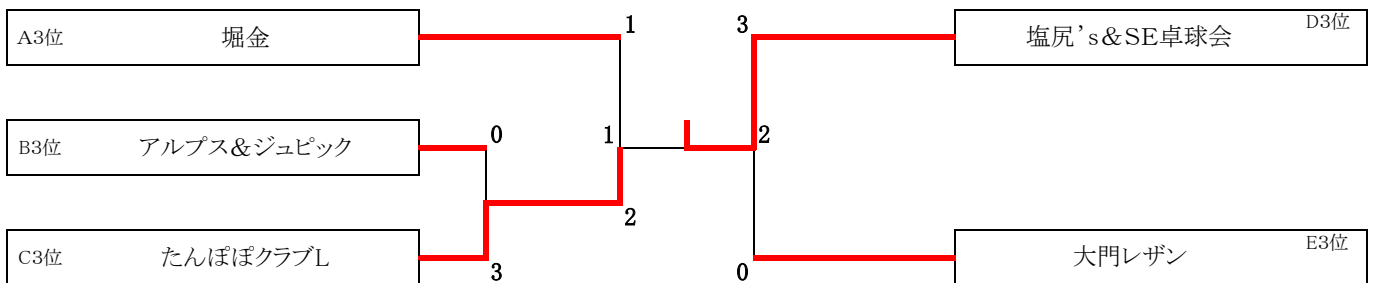

女子 III 部 3位トーナメント