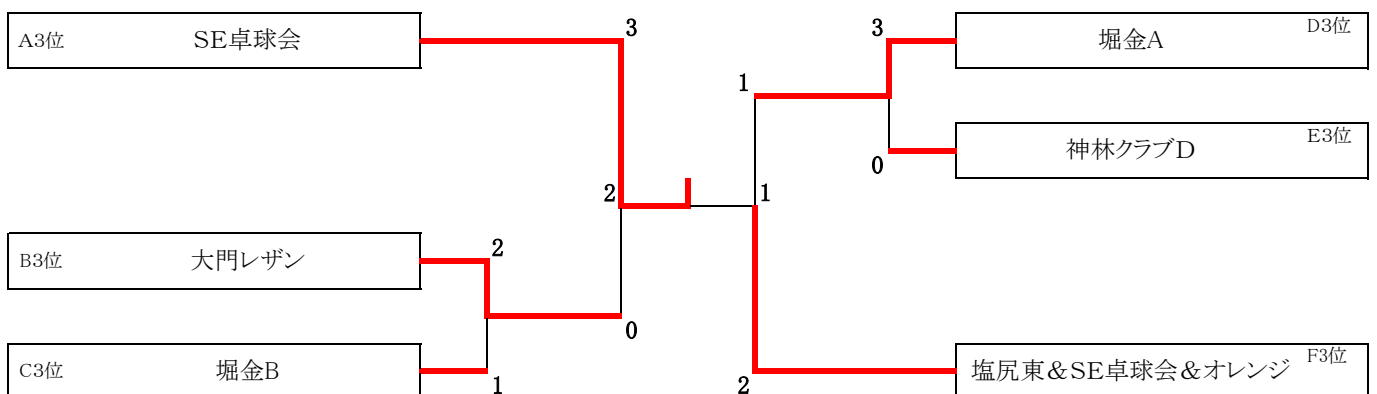

男子 III 部 3位トーナメント