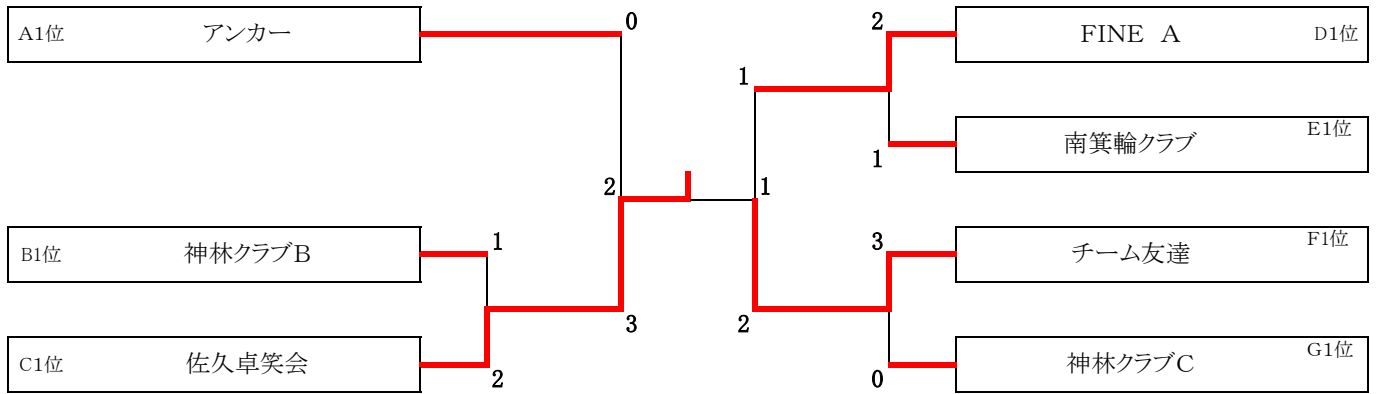

男子 I 部 1位トーナメント