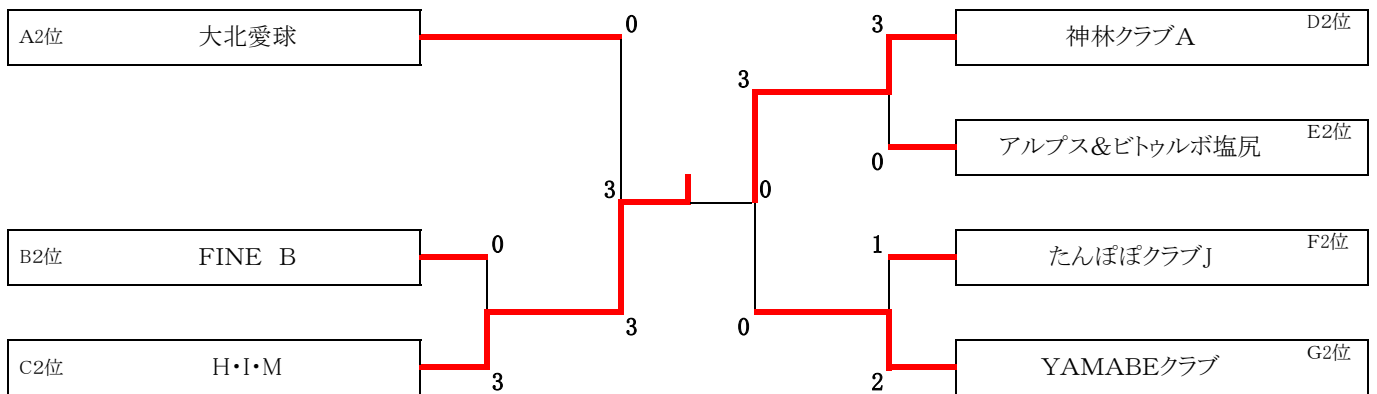

男子 II 部 2位トーナメント