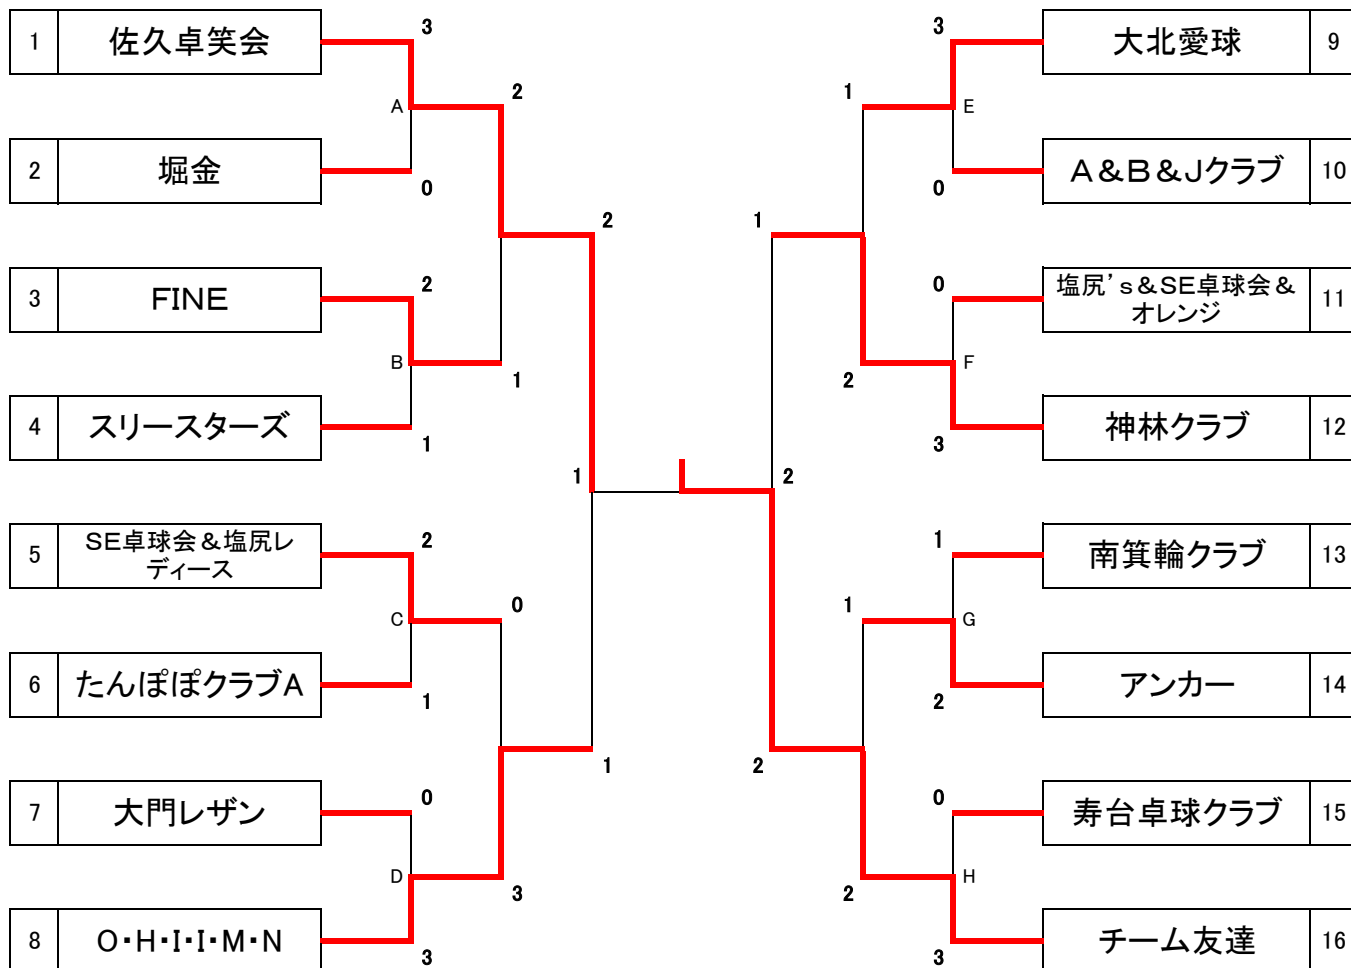

混合 I 部トーナメント