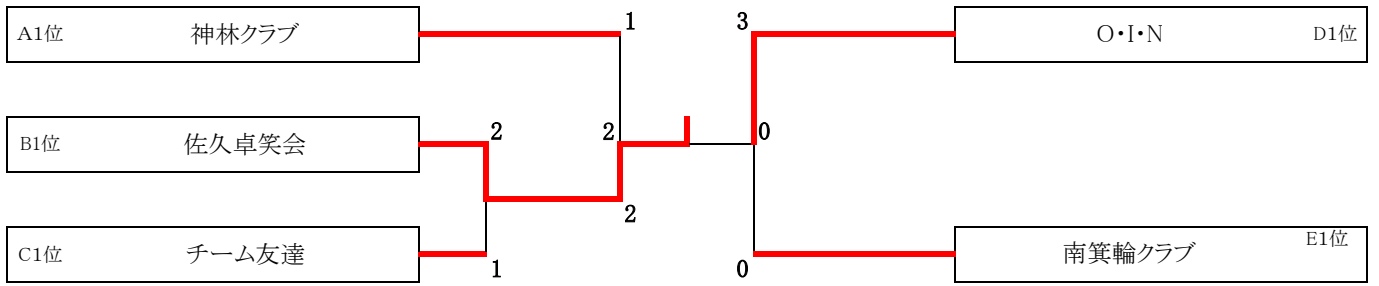

女子 I 部 1位トーナメント