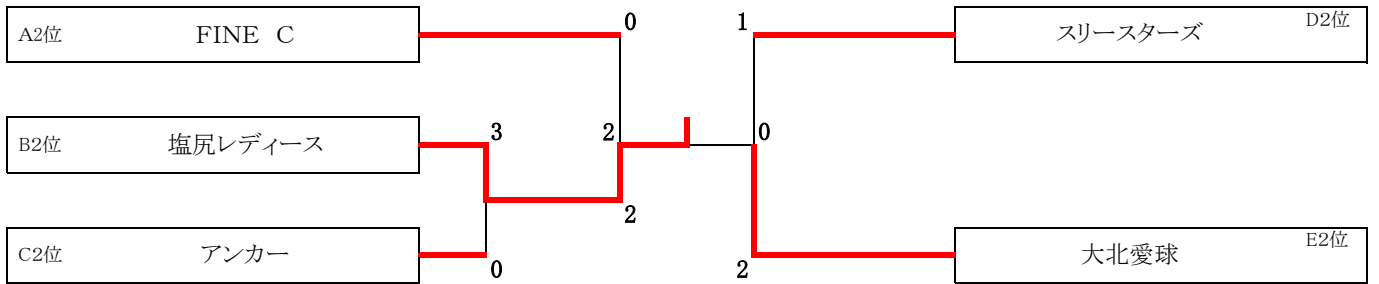

女子 II 部 2位トーナメント