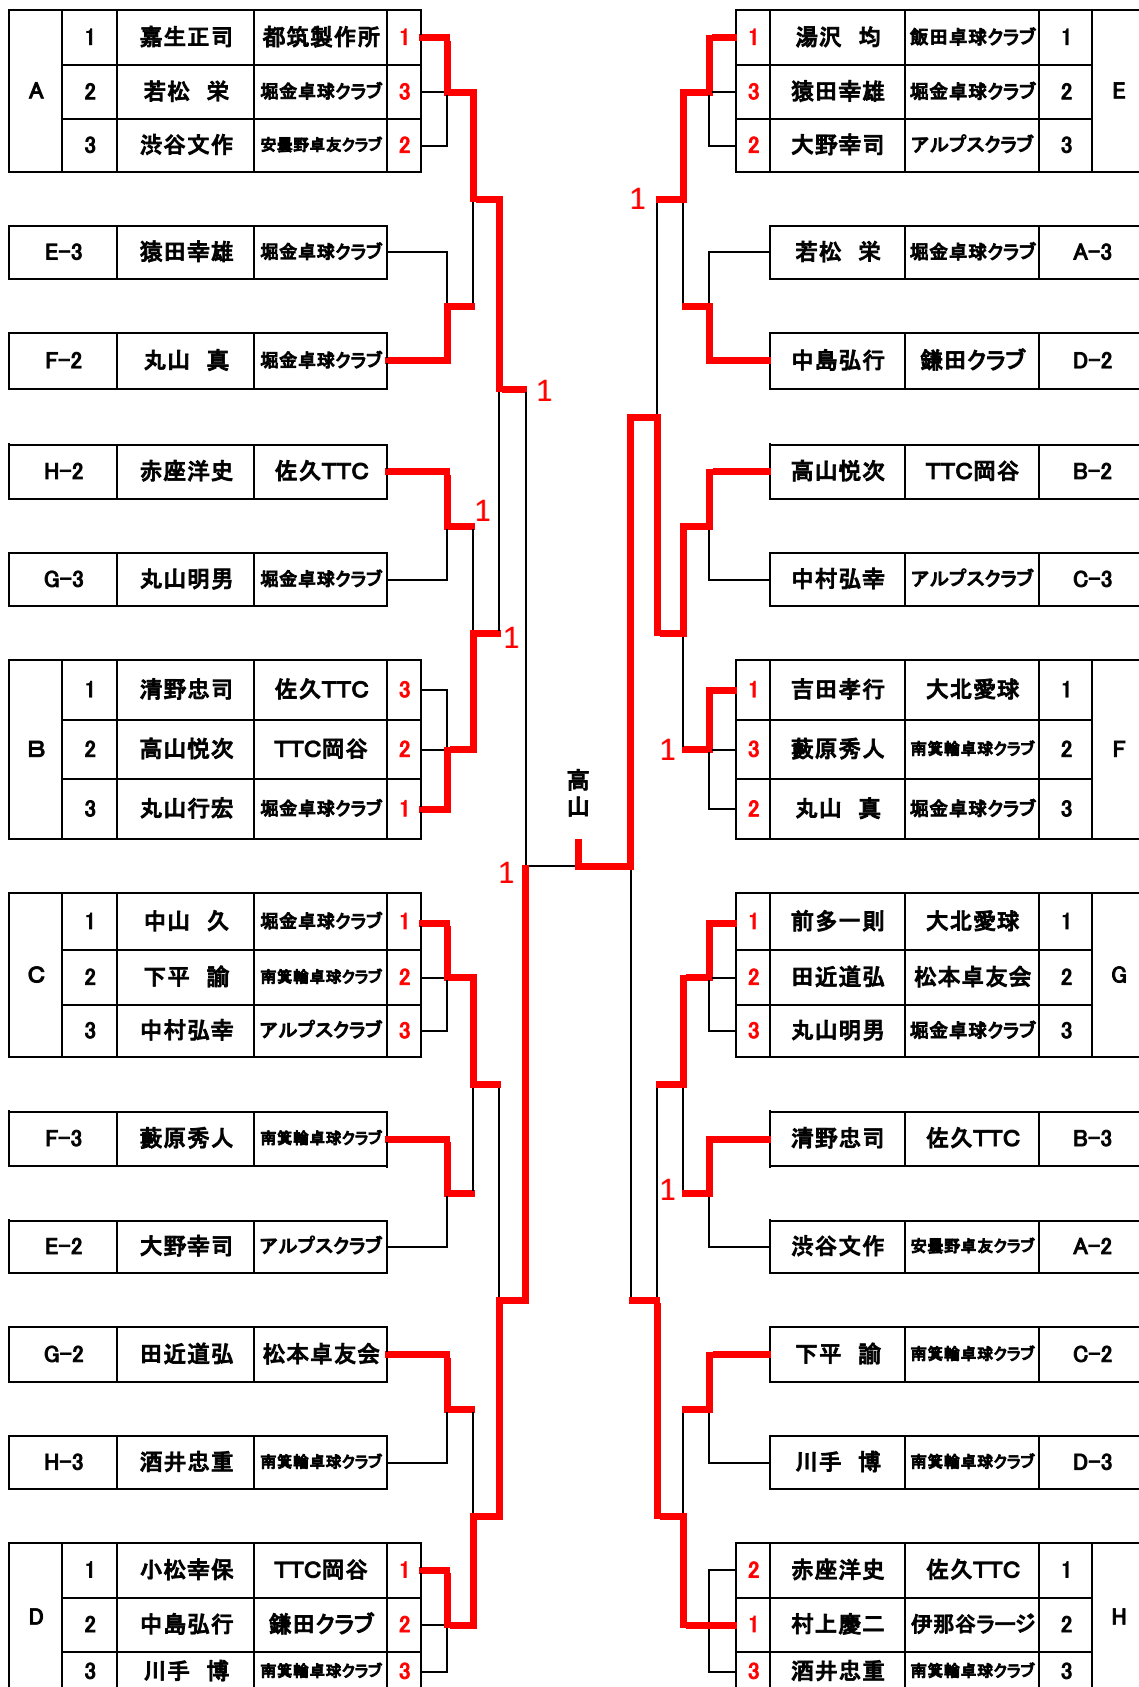

男子 30歳～54歳シングルス

2019年9月29日
 第22回中信会長杯ラージボール卓球大会
 塩尻市立体育館

女子 30歳～54歳シングルス

2019年9月29日

第22回中信会長杯ラージボール卓球大会

塩尻市立体育館

男子55歳以上シングルス

2019年9月29日
 第22回中信会長杯ラージボール卓球大会
 塩尻市立体育館

女子55歳以上シングルス

2019年9月29日

第22回中協会会長杯ラージボール卓球大会

塩尻市立体育館