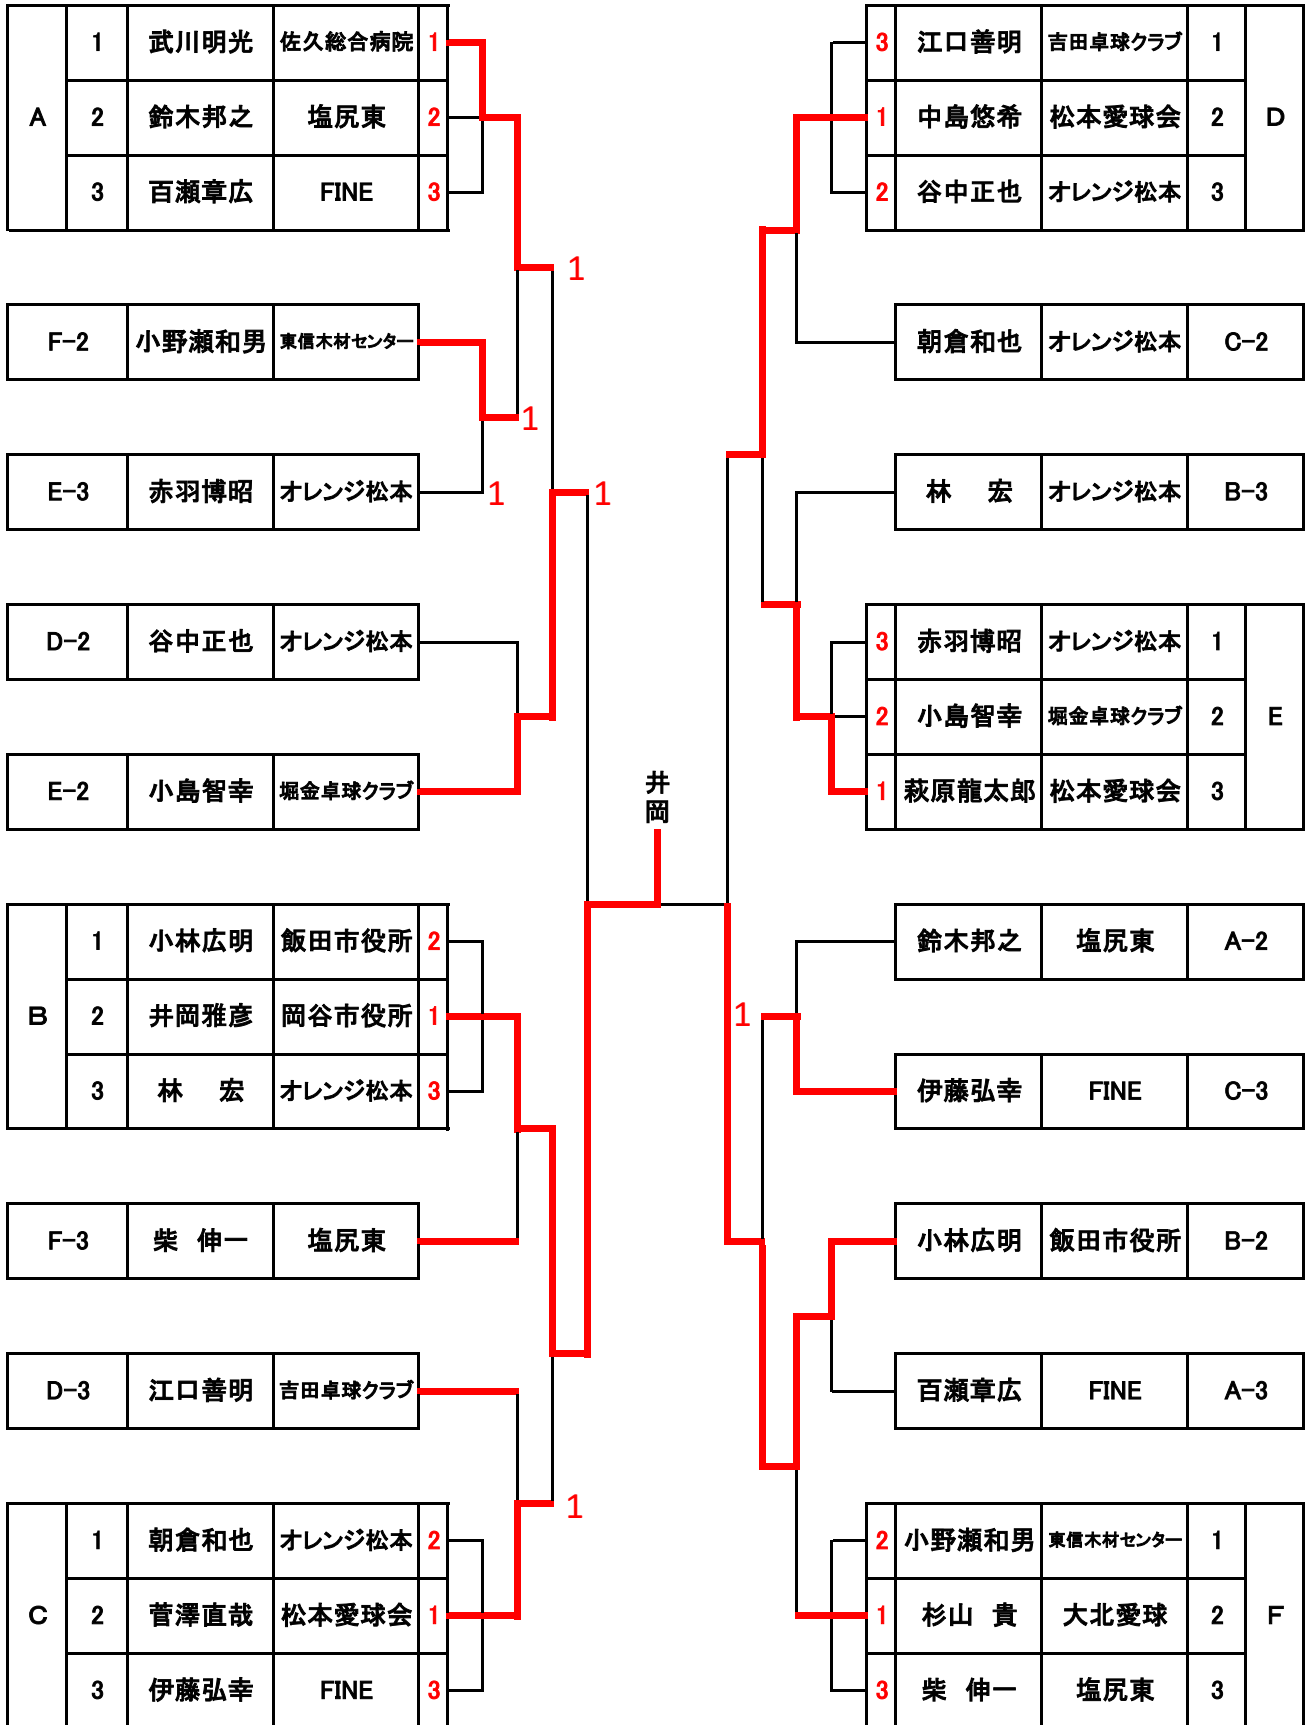

男子 30歳～54歳シングルス

2019年9月29日
 第22回中信会長杯ラージボール卓球大会
 塩尻市立体育館

女子 30歳～54歳シングルス

2019年9月29日

第22回中信会長杯ラージボール卓球大会

塩尻市立体育館

男子55歳以上シングルス

2019年9月29日
 第22回中信会長杯ラージボール卓球大会
 塩尻市立体育館

女子55歳以上シングルス

2019年9月29日

第22回中協会会長杯ラージボール卓球大会

塩尻市立体育館