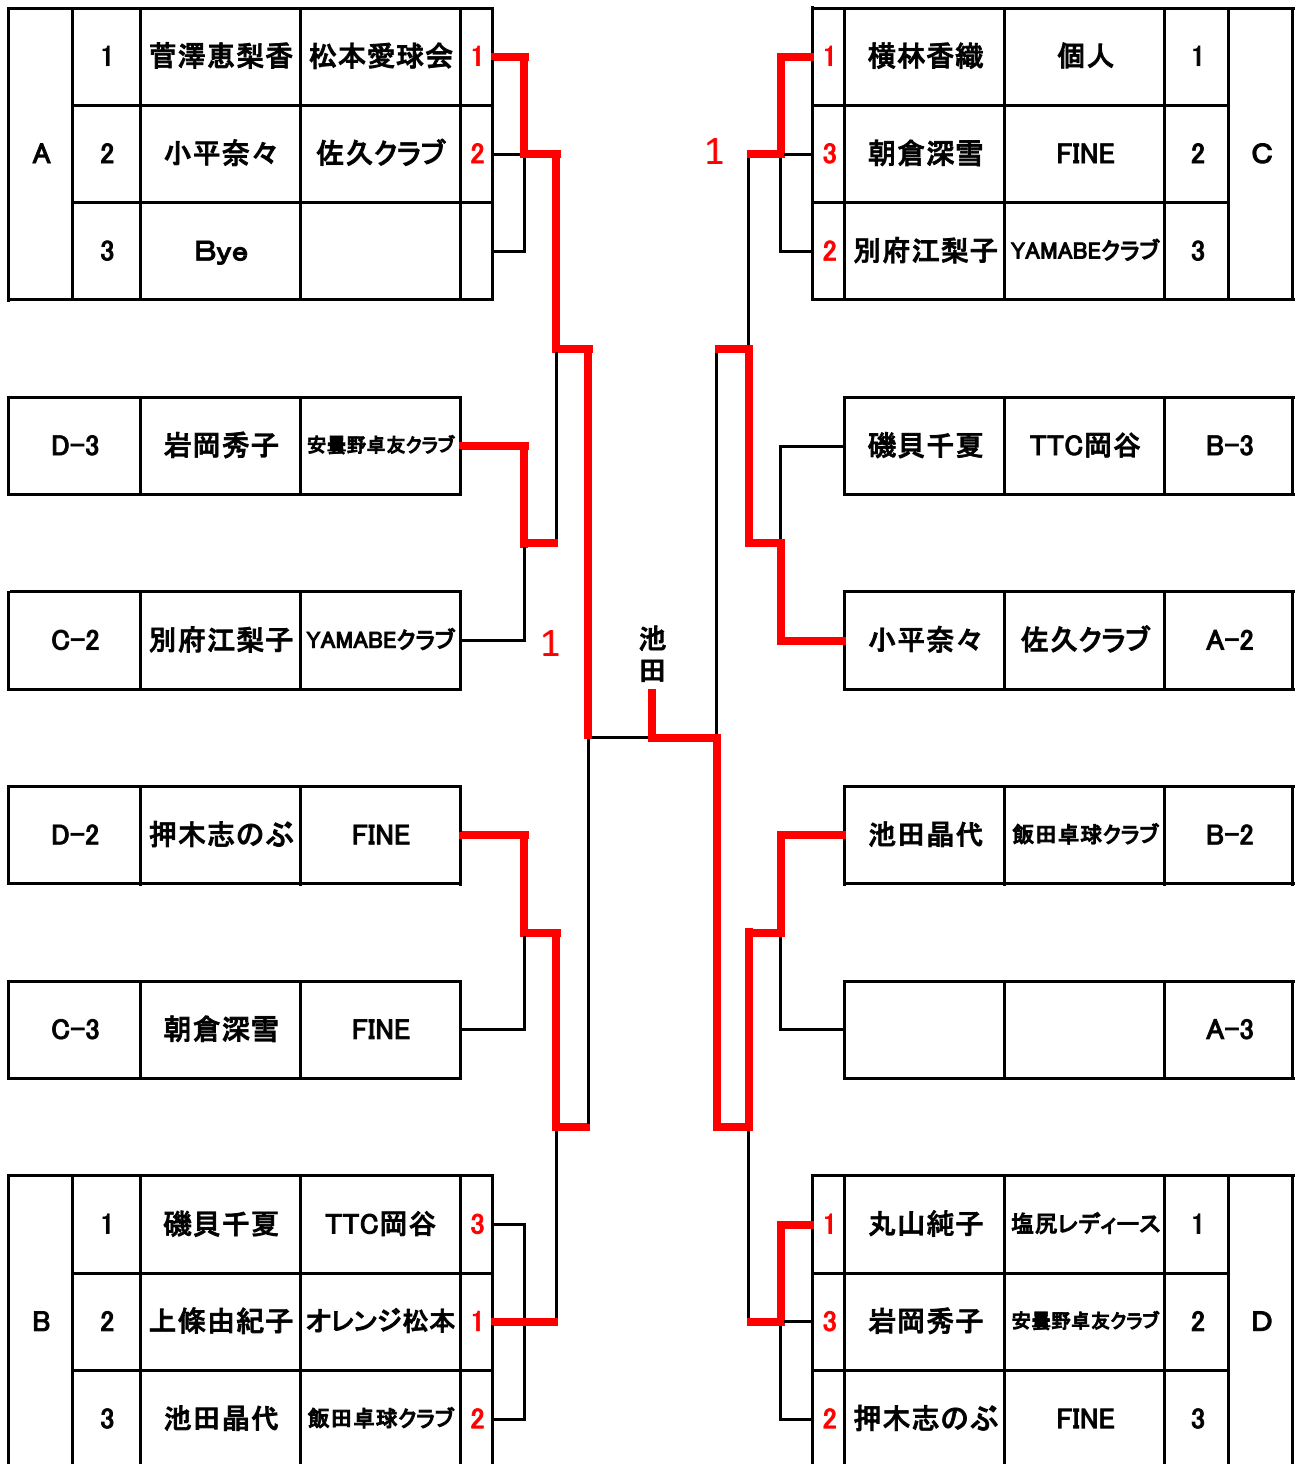

男子 30歳～54歳シングルス

2019年9月29日
 第22回中信会長杯ラージボール卓球大会
 塩尻市立体育館

女子 30歳～54歳シングルス

2019年9月29日

第22回中信会長杯ラージボール卓球大会

塩尻市立体育館

男子55歳以上シングルス

2019年9月29日
 第22回中信会長杯ラージボール卓球大会
 塩尻市立体育館

女子55歳以上シングルス

2019年9月29日

第22回中協会会長杯ラージボール卓球大会

塩尻市立体育館