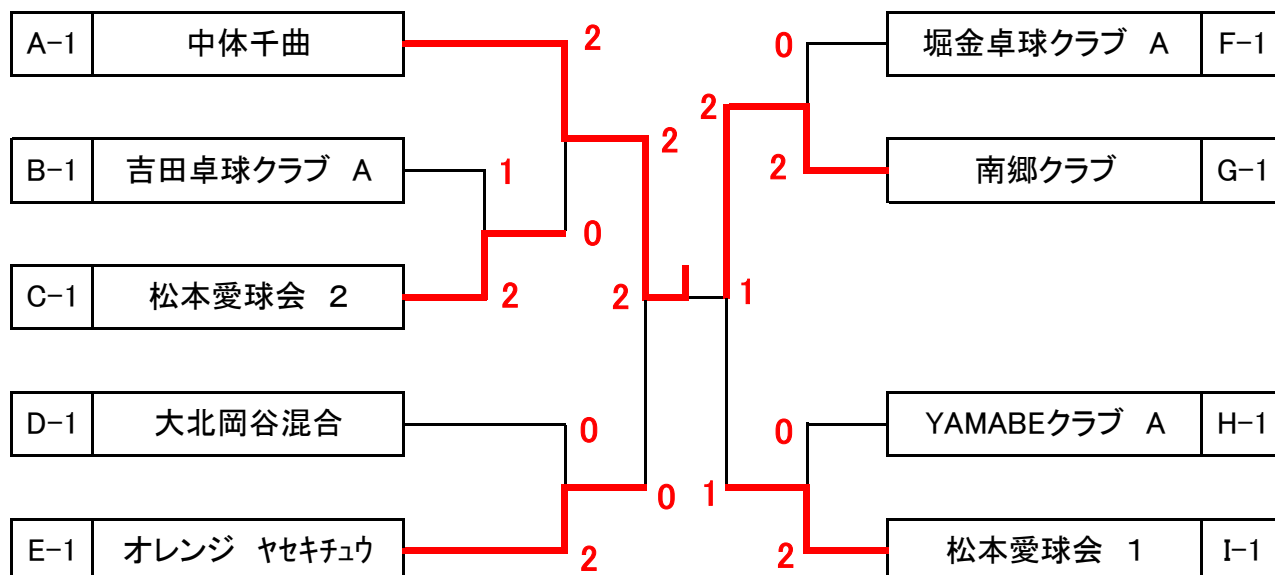

E ブロック		1	2	3	勝敗	得点	順位
1	オレンジ ヤセキチュウ	/	3-0	3-0	2-0	4	1
2	佐久TTC	0-3	/	3-0	1-1	3	2
3	YAMABEクラブ B	0-3	0-3	/	0-2	2	3

F ブロック		1	2	3	勝敗	得点	順位
1	堀金卓球クラブ A	/	2-1	3-0	2-0	4	1
2	オレンジ イリン	1-2	/	3-0	1-1	3	2
3	吉田卓球クラブ B	0-3	0-3	/	0-2	2	3

男子 I部 1位トーナメント

男子 II部 2位トーナメント

男子 III部 3位トーナメント