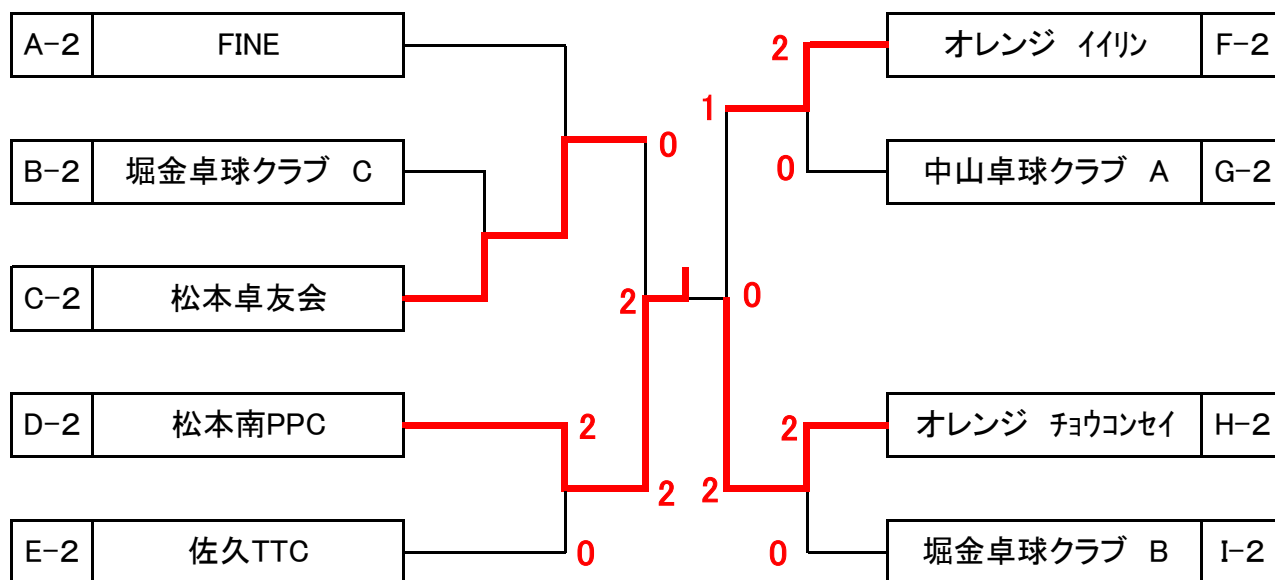

G ブロック		1	2	3	勝敗	得点	順位
1	南郷クラブ	/	3-0	3-0	2-0	4	1
2	中山卓球クラブ A	0-3	/	2-1	1-1	3	2
3	イーストファイン	0-3	1-2	/	0-2	2	3

H ブロック		1	2	3	勝敗	得点	順位
1	YAMABEクラブ A	/	2-1		1-0	2	1
2	オレンジ チョウコンセイ	1-2	/		0-1	1	2
3				/			

I ブロック		1	2	3	勝敗	得点	順位
1	松本愛球会 1	/	3-0		1-0	2	1
2	堀金卓球クラブ B	0-3	/		0-1	1	2
3				/			

男子 I部 1位トーナメント

男子 II部 2位トーナメント

男子 III部 3位トーナメント