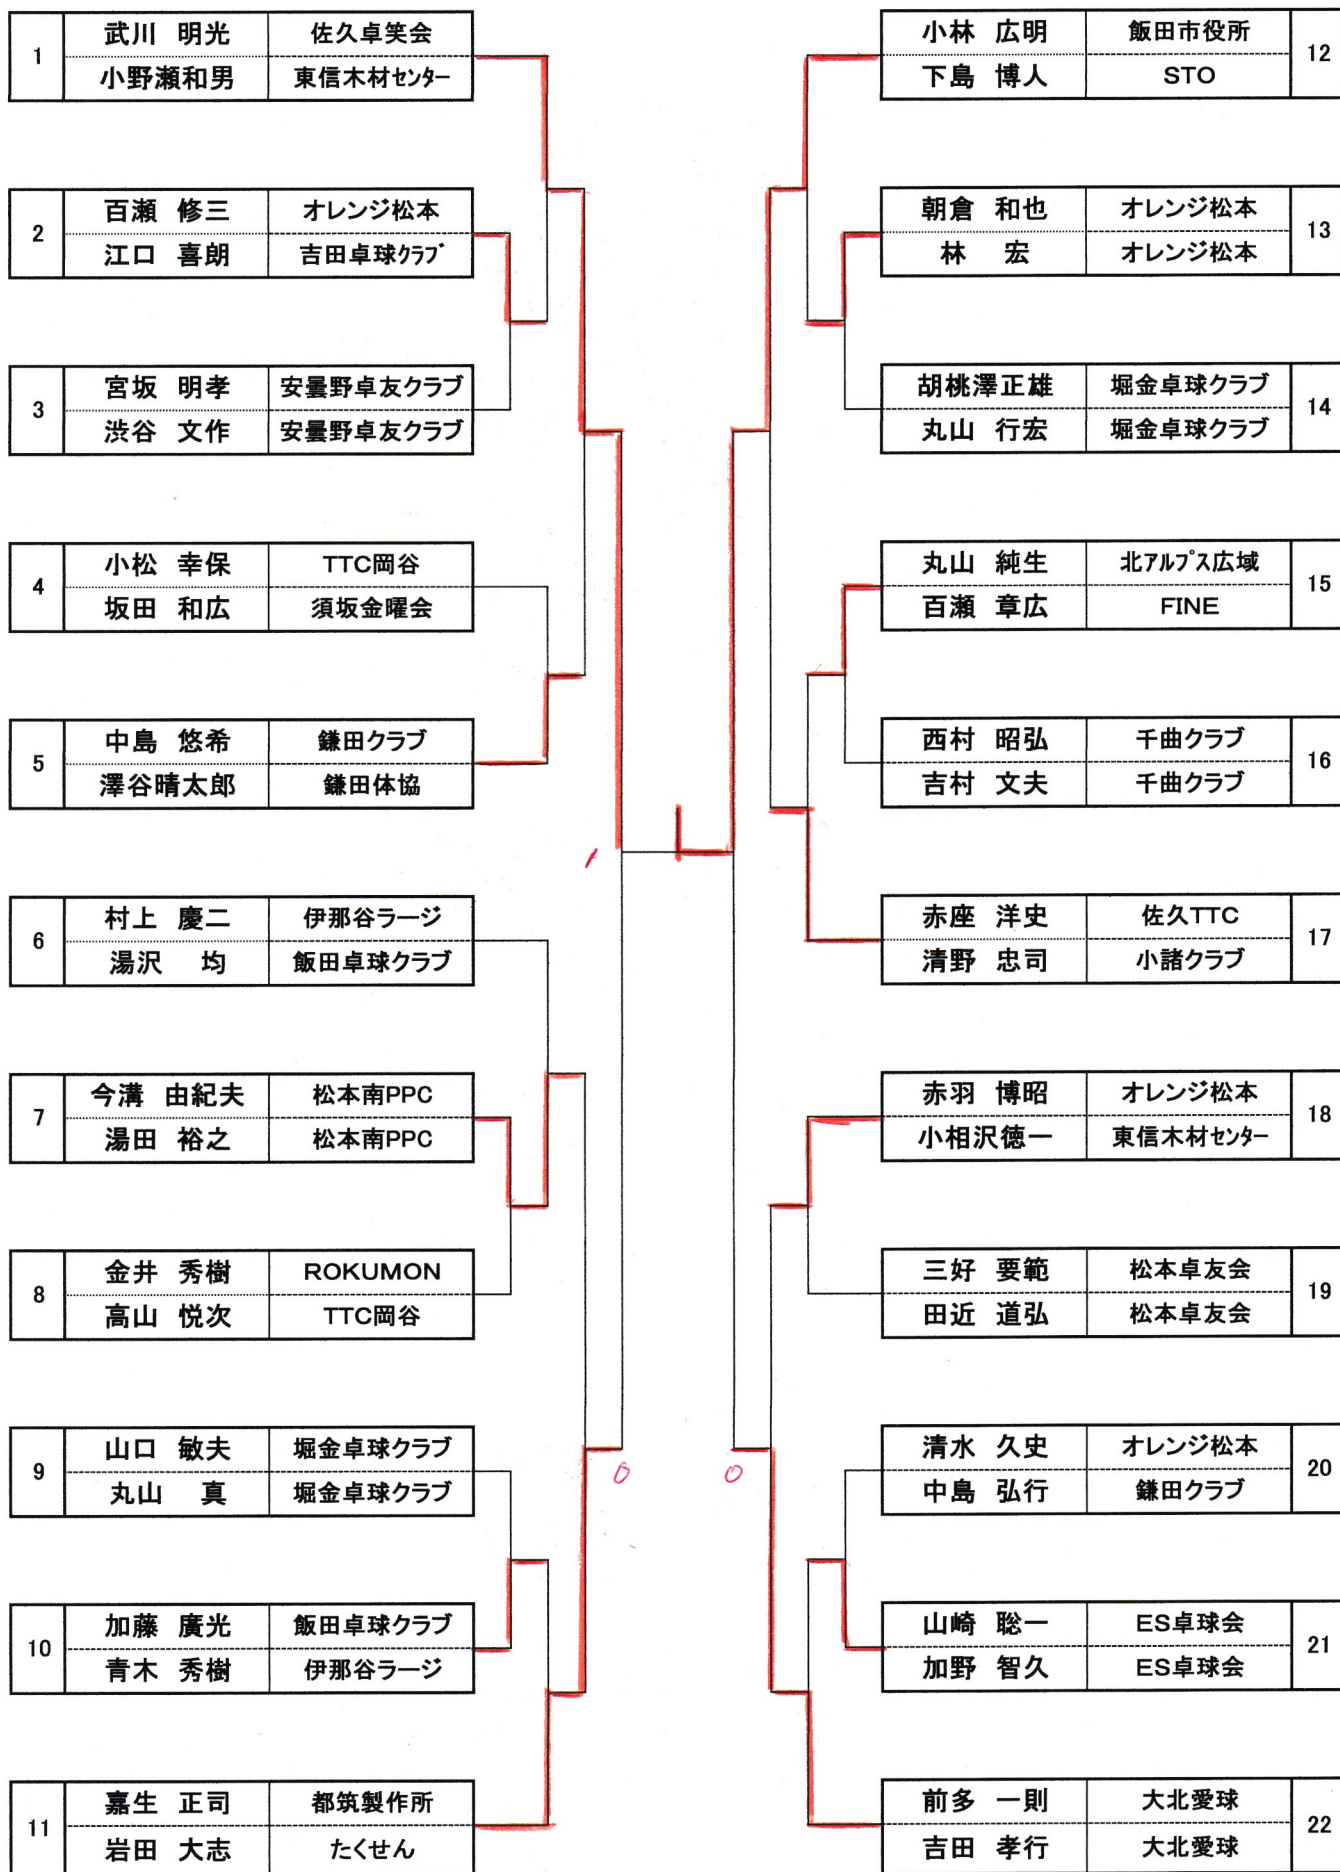

男子ダブルス

女子ダブルス

混合ダブルス

1	武川 明光	佐久卓笑会						前多 一則	大北愛球	21
	新海富士子	佐久TTC						丸山 悦子	大北愛球	
2	百瀬 修三	オレンジ松本						吉村 文夫	千曲クラブ	22
	山本 節子	オレンジ松本						海老原佑視子	TTC岡谷	
3	猿田 幸男	堀金卓球クラブ						加藤 廣光	飯田卓球クラブ	23
	小島 陽子	堀金卓球クラブ						小坂 定子	飯田卓愛会	
4	青木 秀樹	伊那谷ラージ						坂田 和広	須坂金曜会	24
	松上みず津	松川クラブ						伊藤 文美	しゅらく	
5	澤谷晴太郎	鎌田体協						赤座 洋史	佐久TTC	25
	大村 昌江	南郷クラブ						山口 芳江	佐久TTC	
6	三好 要範	松本卓友会						小野瀬和男	東信木材センター	26
	児玉 雅代	松本卓友会						横林 香織	鎌田クラブ	
7	丸山 真	堀金卓球クラブ						金井 秀樹	ROKUMON	27
	赤堀 敦子	堀金卓球クラブ						遠藤 順子	岡谷レディース	
8	江口 喜朗	吉田卓球クラブ						津久井忠信	松本卓友会	28
	丸山 純子	吉田卓球クラブ						猿田 雅子	ファン卓球クラブ	
9	安藤今朝吉	あづみ野クラブ						赤羽 博昭	オレンジ松本	29
	佐々木君江	あづみ野クラブ						五郎丸優子	オレンジ松本	
10	小松 幸保	TTC岡谷						湯沢 均	飯田卓球クラブ	30
	伊藤 恵梨	ファン卓球クラブ						吉川 菊恵	飯田卓球クラブ	
11	高山 悦次	TTC岡谷						朝倉 和也	オレンジ松本	31
	磯貝 千夏	TTC岡谷						上條由紀子	オレンジ松本	
12	湯田 裕之	松本南PPC						清野 忠司	小諸クラブ	32
	井口佐知子	松本南PPC						松田美根子	佐久TTC	
13	小川 二良	佐久穂クラブ						山口 敏夫	堀金卓球クラブ	33
	浅川 昌江	ファン卓球クラブ						猿田きよみ	堀金卓球クラブ	
14	村上 慶二	伊那谷ラージ						中島 弘行	鎌田クラブ	34
	太田 光子	飯田卓愛会						伊藤 千代	ひまわり卓球の会	
15	小相沢徳一	東信木材センター						岩田 大志	たくせん	35
	花岡由美子	ROKUMON						蓬田千代子	千曲クラブ	
16	嘉生 正司	都筑製作所						田近 道弘	松本卓友会	36
	丸山富美子	千曲クラブ						小沢さおり	松本卓友会	
17	中島 悠希	鎌田クラブ						渋谷 文作	安曇野卓友クラブ	37
	三村かず葉	ファン卓球クラブ						岩岡 秀子	安曇野卓友クラブ	
18	西村 昭弘	千曲クラブ						伴野 光彦	塩尻東	38
	橋爪八千代	上伊那レディース						高沢 恭子	塩尻東	
19	林 宏	オレンジ松本						今溝 由紀夫	松本南PPC	39
	朝倉 深雪	オレンジ松本						向井 松美	松本南PPC	
20	吉田 孝行	大北愛球						小林 広明	飯田市役所	40
	青沼 浩子	大北愛球						池上ゆり子	飯田あすなろ	