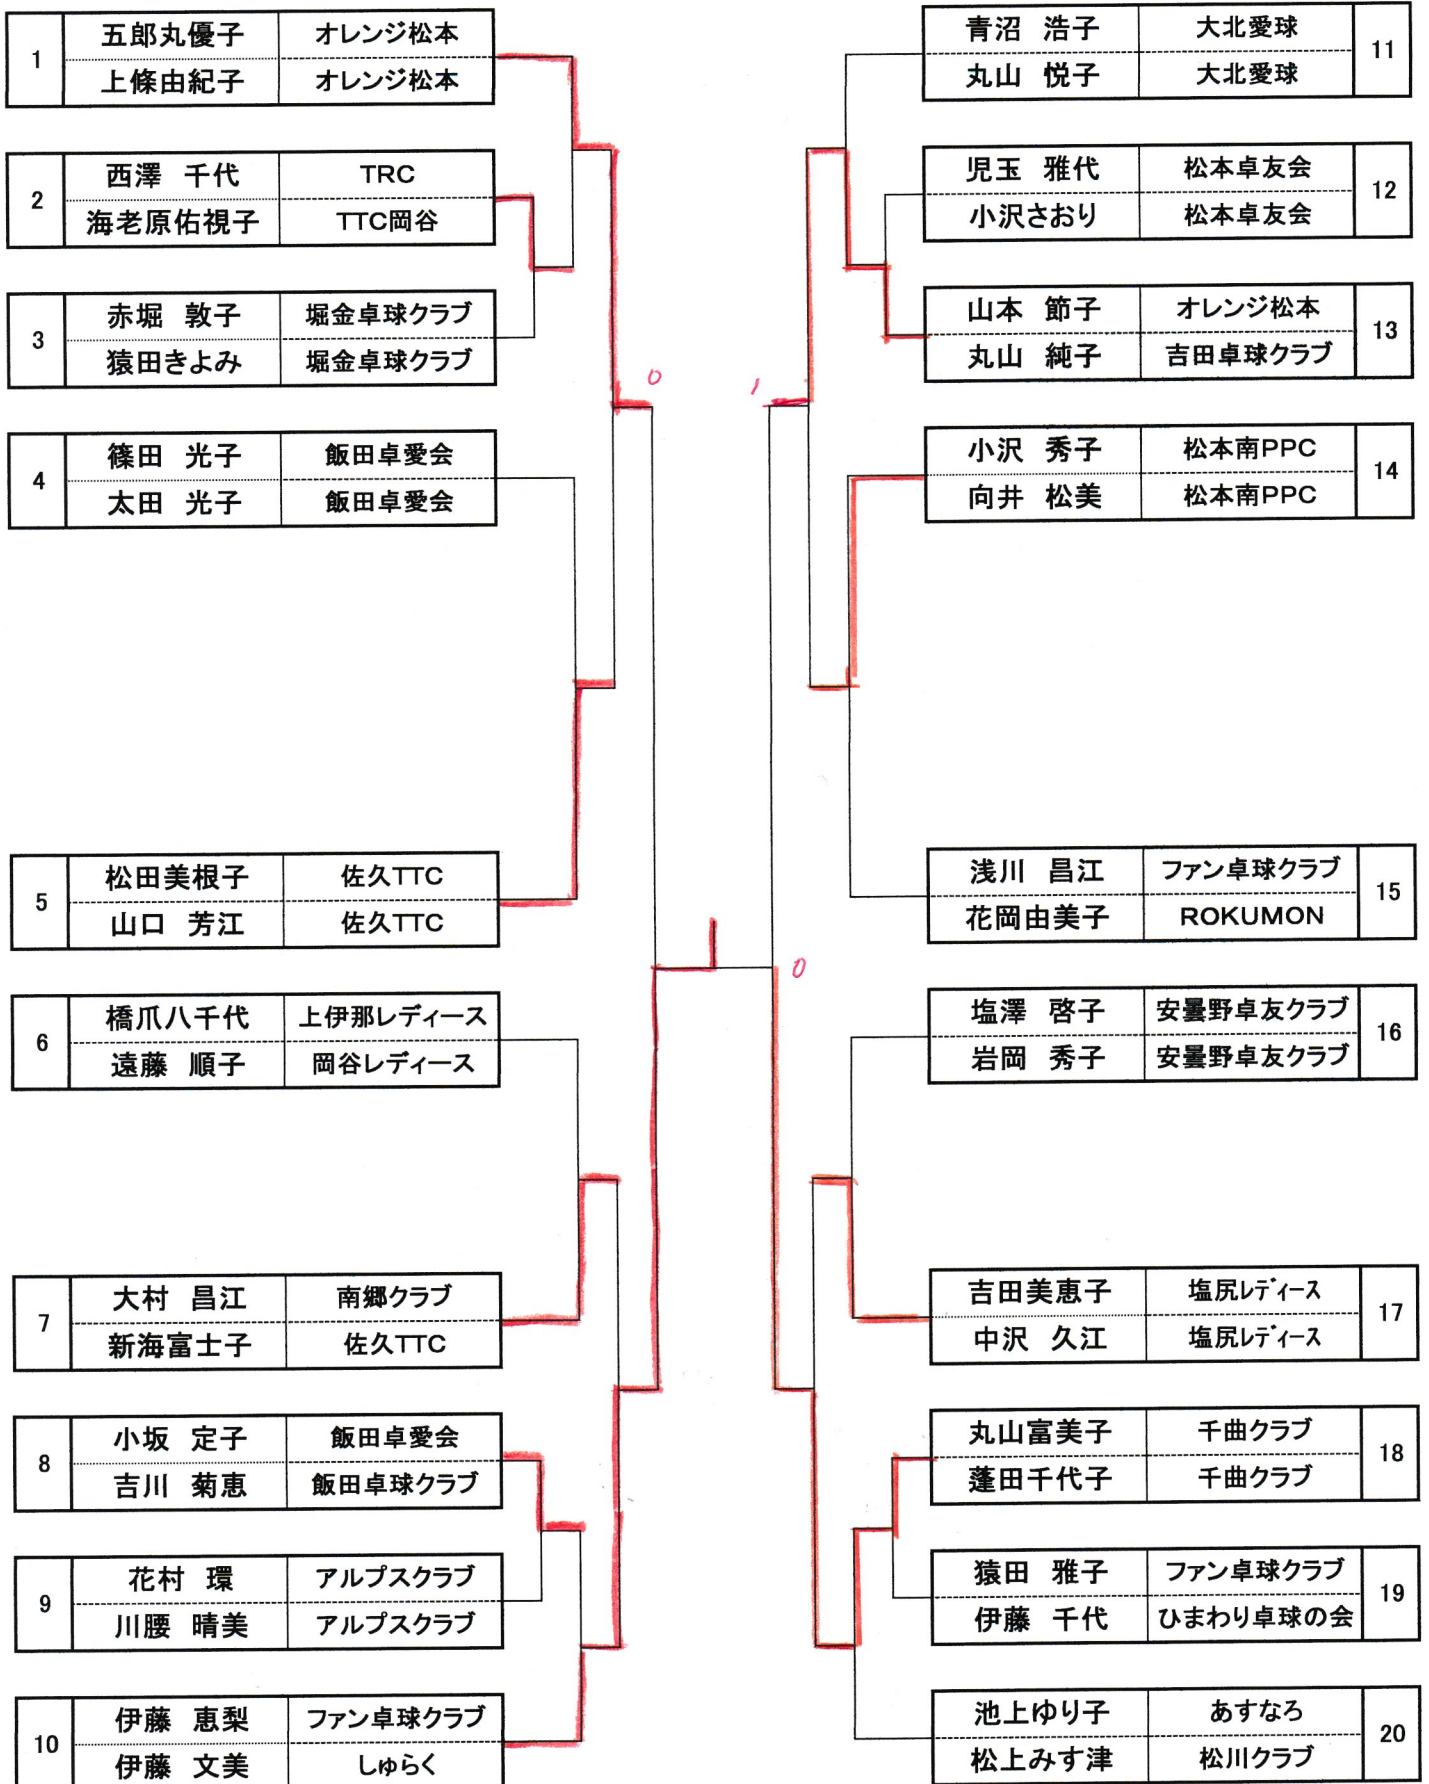

男子ダブルス

女子ダブルス

混合ダブルス

1	武川 明光	佐久卓笑会						前多 一則	大北愛球	21
	新海富士子	佐久TTC						丸山 悦子	大北愛球	
2	百瀬 修三	オレンジ松本						吉村 文夫	千曲クラブ	22
	山本 節子	オレンジ松本						海老原佑視子	TTC岡谷	
3	猿田 幸男	堀金卓球クラブ						加藤 廣光	飯田卓球クラブ	23
	小島 陽子	堀金卓球クラブ						小坂 定子	飯田卓愛会	
4	青木 秀樹	伊那谷ラージ						坂田 和広	須坂金曜会	24
	松上みず津	松川クラブ						伊藤 文美	しゅらく	
5	澤谷晴太郎	鎌田体協						赤座 洋史	佐久TTC	25
	大村 昌江	南郷クラブ						山口 芳江	佐久TTC	
6	三好 要範	松本卓友会						小野瀬和男	東信木材センター	26
	児玉 雅代	松本卓友会						横林 香織	鎌田クラブ	
7	丸山 真	堀金卓球クラブ						金井 秀樹	ROKUMON	27
	赤堀 敦子	堀金卓球クラブ						遠藤 順子	岡谷レディース	
8	江口 喜朗	吉田卓球クラブ						津久井忠信	松本卓友会	28
	丸山 純子	吉田卓球クラブ						猿田 雅子	ファン卓球クラブ	
9	安藤今朝吉	あづみ野クラブ						赤羽 博昭	オレンジ松本	29
	佐々木君江	あづみ野クラブ						五郎丸優子	オレンジ松本	
10	小松 幸保	TTC岡谷						湯沢 均	飯田卓球クラブ	30
	伊藤 恵梨	ファン卓球クラブ						吉川 菊恵	飯田卓球クラブ	
11	高山 悦次	TTC岡谷						朝倉 和也	オレンジ松本	31
	磯貝 千夏	TTC岡谷						上條由紀子	オレンジ松本	
12	湯田 裕之	松本南PPC						清野 忠司	小諸クラブ	32
	井口佐知子	松本南PPC						松田美根子	佐久TTC	
13	小川 二良	佐久穂クラブ						山口 敏夫	堀金卓球クラブ	33
	浅川 昌江	ファン卓球クラブ						猿田きよみ	堀金卓球クラブ	
14	村上 慶二	伊那谷ラージ						中島 弘行	鎌田クラブ	34
	太田 光子	飯田卓愛会						伊藤 千代	ひまわり卓球の会	
15	小相沢徳一	東信木材センター						岩田 大志	たくせん	35
	花岡由美子	ROKUMON						蓬田千代子	千曲クラブ	
16	嘉生 正司	都筑製作所						田近 道弘	松本卓友会	36
	丸山富美子	千曲クラブ						小沢さおり	松本卓友会	
17	中島 悠希	鎌田クラブ						渋谷 文作	安曇野卓友クラブ	37
	三村かず葉	ファン卓球クラブ						岩岡 秀子	安曇野卓友クラブ	
18	西村 昭弘	千曲クラブ						伴野 光彦	塩尻東	38
	橋爪八千代	上伊那レディース						高沢 恭子	塩尻東	
19	林 宏	オレンジ松本						今溝 由紀夫	松本南PPC	39
	朝倉 深雪	オレンジ松本						向井 松美	松本南PPC	
20	吉田 孝行	大北愛球						小林 広明	飯田市役所	40
	青沼 浩子	大北愛球						池上ゆり子	飯田あすなろ	