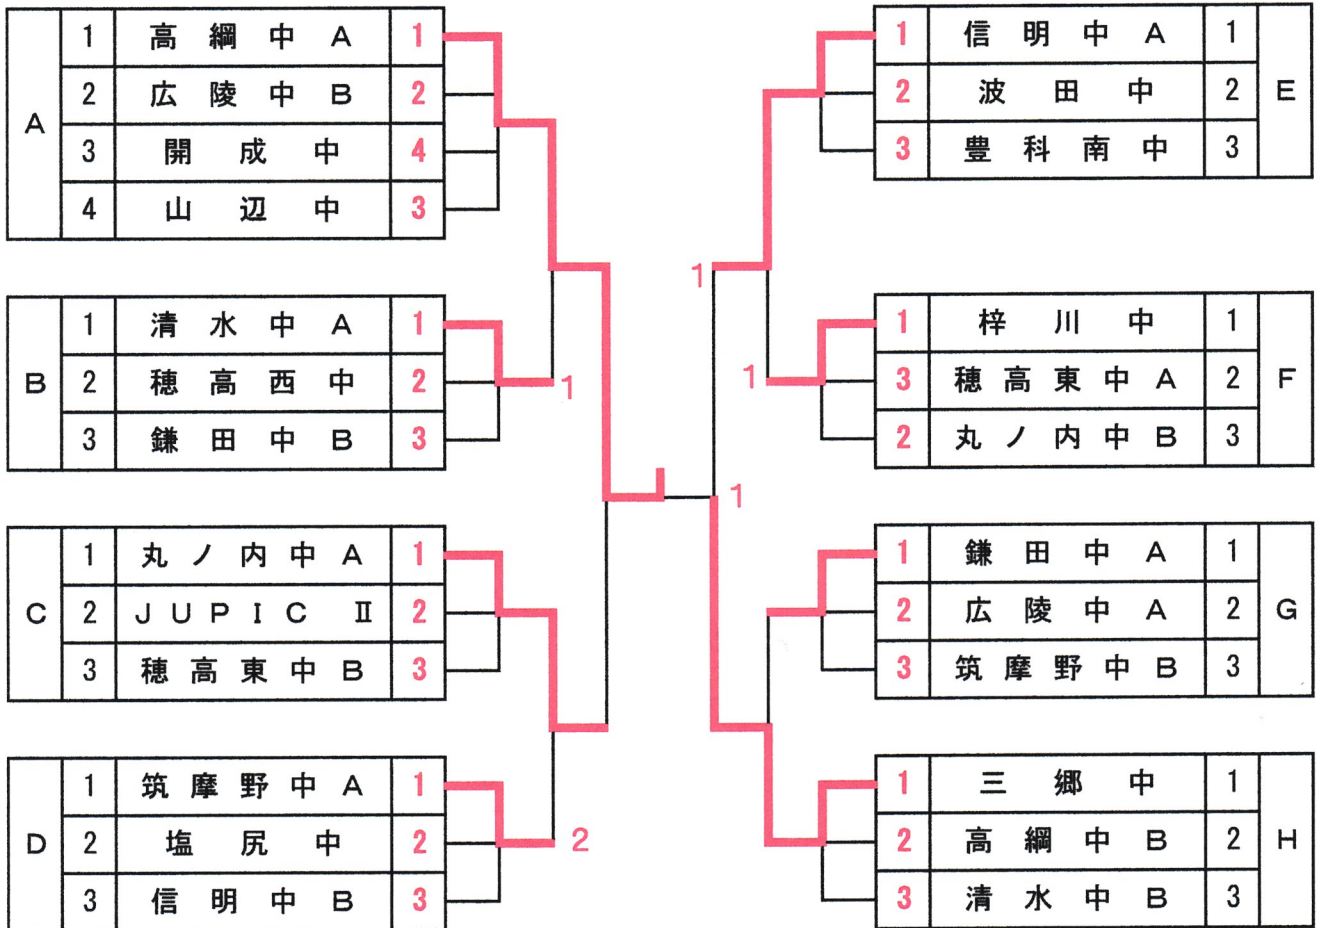

ジュニア 女子 予選リーグ 決勝トーナメント

第26回中信会長杯ジュニア卓球大会
平成30年12月1日

試合順 (3チーム) ① 2-3 ② 1-3 ③ 1-2
 試合順 (4チーム) ① 1-4 ② 2-3 ③ 1-3 ④ 2-4 ⑤ 3-4 ⑥ 1-2

※予選リーグは、全て11ポイント3ゲームスマッチで、5番まで行います。勝率計算は、勝敗が決まった時点で行う。

※予選リーグの1位は（決勝トーナメント）5ゲームスマッチ、3点先取とします。

ジュニア 女子 2位トーナメント

第26回中信会長杯ジュニア卓球大会
平成30年12月1日

試合順 (3チーム) ① 2-3 ② 1-3 ③ 1-2
 試合順 (4チーム) ① 1-4 ② 2-3 ③ 1-3 ④ 2-4 ⑤ 3-4 ⑥ 1-2

※2位トーナメントは、全て11ポイント3ゲームスマッチで、5番まで行います。勝率計算は、勝敗が決まった時点で行う。

ジュニア 女子 3位・4位トーナメント

第26回中信会長杯ジュニア卓球大会
平成30年12月1日

試合順 (3チーム) ① 2-3 ② 1-3 ③ 1-2

試合順 (4チーム) ① 1-4 ② 2-3 ③ 1-3 ④ 2-4 ⑤ 3-4 ⑥ 1-2

※3位、4位トーナメントは、全て11ポイント3ゲームスマッチで、5番まで行います。勝率計算は、勝敗が決まった時点で行う。