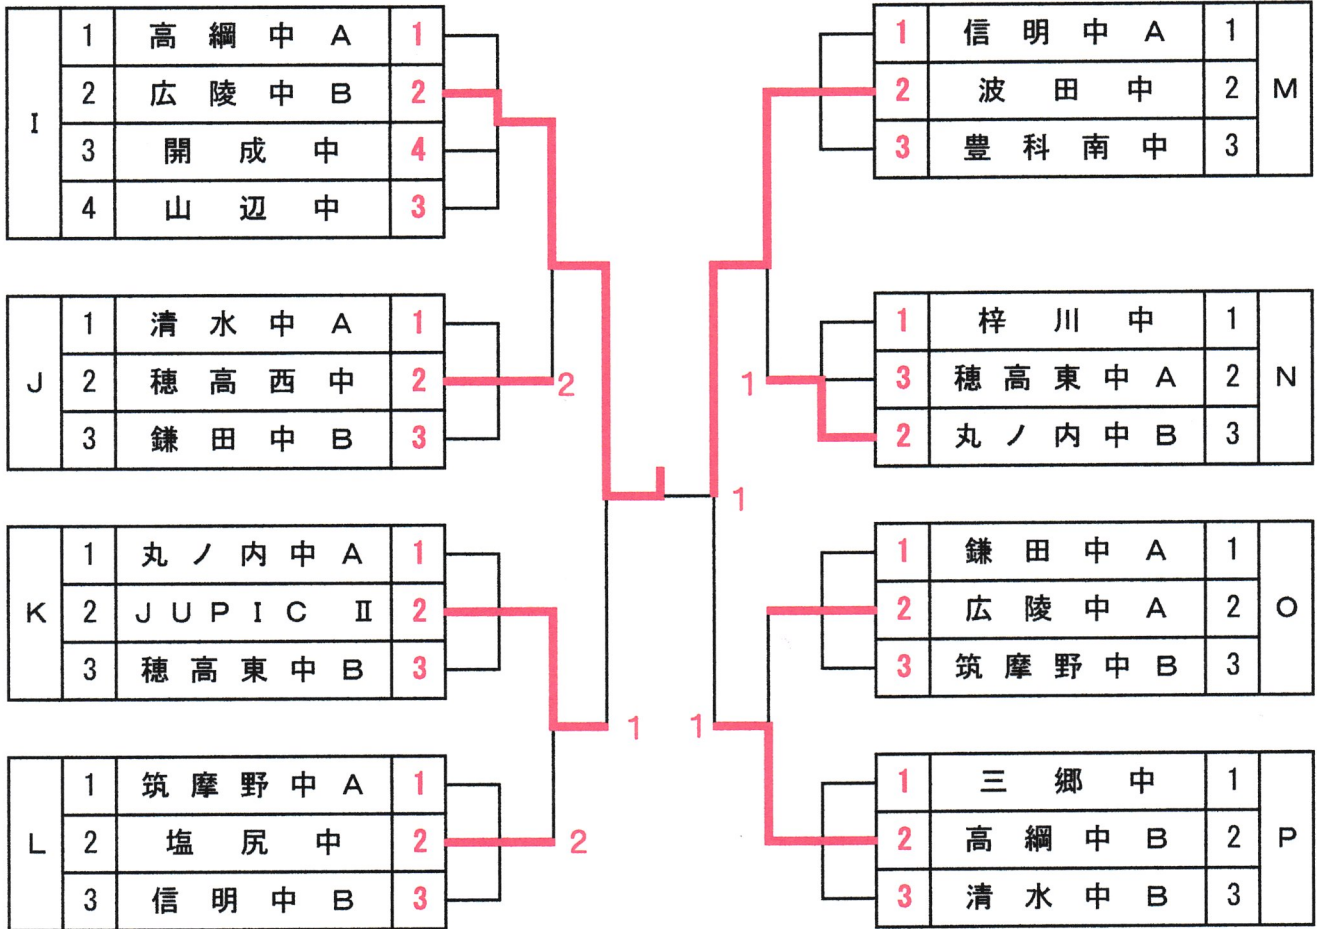

ジュニア 女子 予選リーグ 決勝トーナメント

第26回中信会長杯ジュニア卓球大会
平成30年12月1日

試合順 (3チーム) ① 2-3 ② 1-3 ③ 1-2
 試合順 (4チーム) ① 1-4 ② 2-3 ③ 1-3 ④ 2-4 ⑤ 3-4 ⑥ 1-2

※予選リーグは、全て11ポイント3ゲームスマッチで、5番まで行います。勝率計算は、勝敗が決まった時点で行う。

※予選リーグの1位は（決勝トーナメント）5ゲームスマッチ、3点先取とします。

ジュニア 女子 2位トーナメント

第26回中信会長杯ジュニア卓球大会
平成30年12月1日

試合順 (3チーム) ① 2-3 ② 1-3 ③ 1-2
 試合順 (4チーム) ① 1-4 ② 2-3 ③ 1-3 ④ 2-4 ⑤ 3-4 ⑥ 1-2

※2位トーナメントは、全て11ポイント3ゲームスマッチで、5番まで行います。勝率計算は、勝敗が決まった時点で行う。

ジュニア 女子 3位・4位トーナメント

第26回中信会長杯ジュニア卓球大会
平成30年12月1日

試合順 (3チーム) ① 2-3 ② 1-3 ③ 1-2

試合順 (4チーム) ① 1-4 ② 2-3 ③ 1-3 ④ 2-4 ⑤ 3-4 ⑥ 1-2

※3位、4位トーナメントは、全て11ポイント3ゲームスマッチで、5番まで行います。勝率計算は、勝敗が決まった時点で行う。