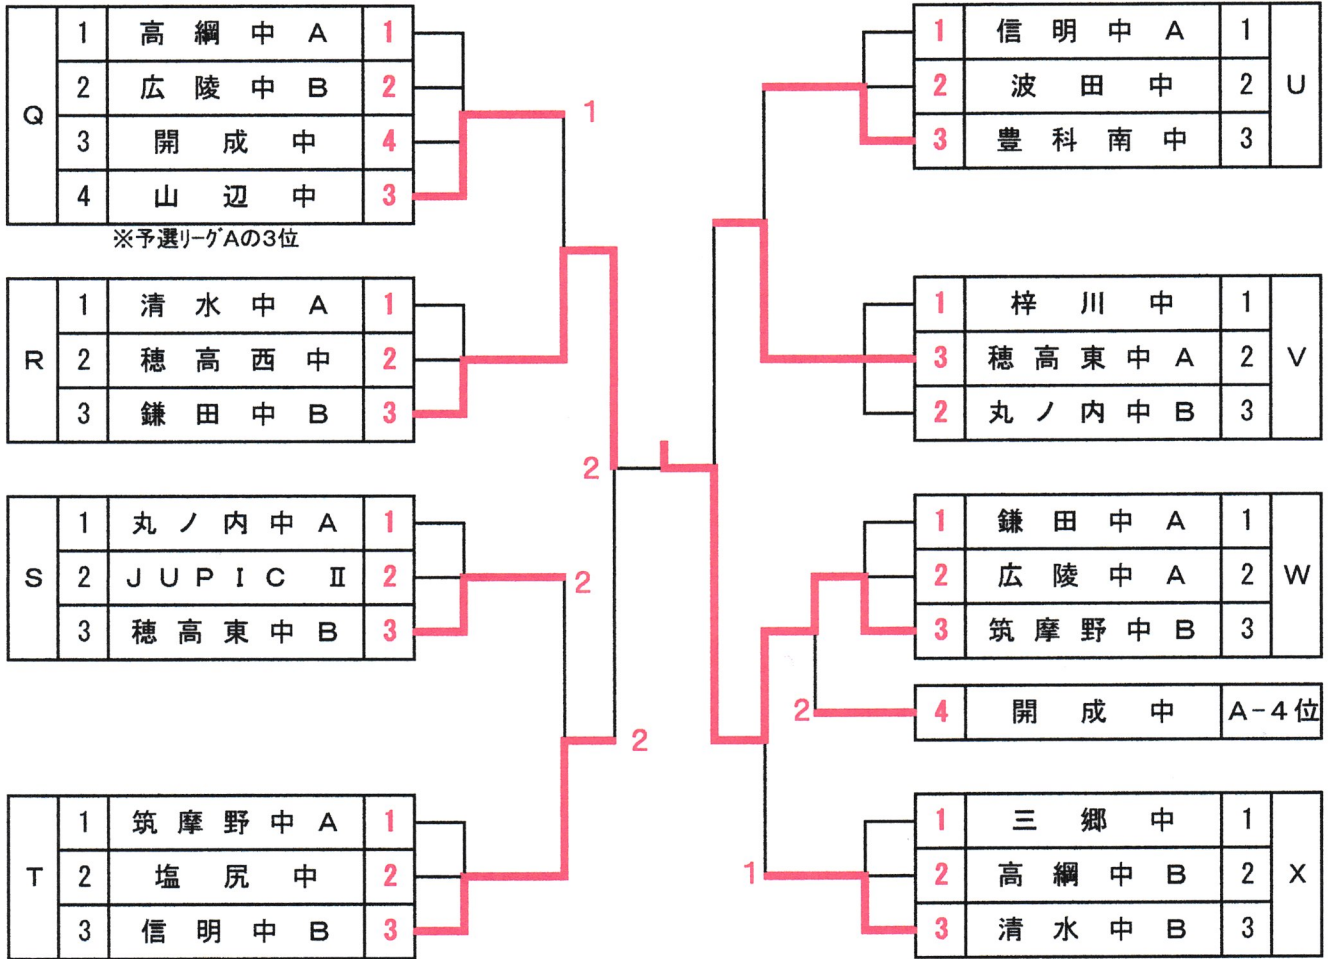

ジュニア 女子 予選リーグ 決勝トーナメント

第26回中信会長杯ジュニア卓球大会
平成30年12月1日

試合順 (3チーム) ① 2-3 ② 1-3 ③ 1-2
 試合順 (4チーム) ① 1-4 ② 2-3 ③ 1-3 ④ 2-4 ⑤ 3-4 ⑥ 1-2

※予選リーグは、全て11ポイント3ゲームスマッチで、5番まで行います。勝率計算は、勝敗が決まった時点で行う。

※予選リーグの1位は（決勝トーナメント）5ゲームスマッチ、3点先取とします。

ジュニア 女子 2位トーナメント

第26回中信会長杯ジュニア卓球大会
平成30年12月1日

試合順 (3チーム) ① 2-3 ② 1-3 ③ 1-2
 試合順 (4チーム) ① 1-4 ② 2-3 ③ 1-3 ④ 2-4 ⑤ 3-4 ⑥ 1-2

※2位トーナメントは、全て11ポイント3ゲームスマッチで、5番まで行います。勝率計算は、勝敗が決まった時点で行う。

ジュニア 女子 3位・4位トーナメント

第26回中信会長杯ジュニア卓球大会
平成30年12月1日

試合順 (3チーム) ① 2-3 ② 1-3 ③ 1-2

試合順 (4チーム) ① 1-4 ② 2-3 ③ 1-3 ④ 2-4 ⑤ 3-4 ⑥ 1-2

※3位、4位トーナメントは、全て11ポイント3ゲームスマッチで、5番まで行います。勝率計算は、勝敗が決まった時点で行う。