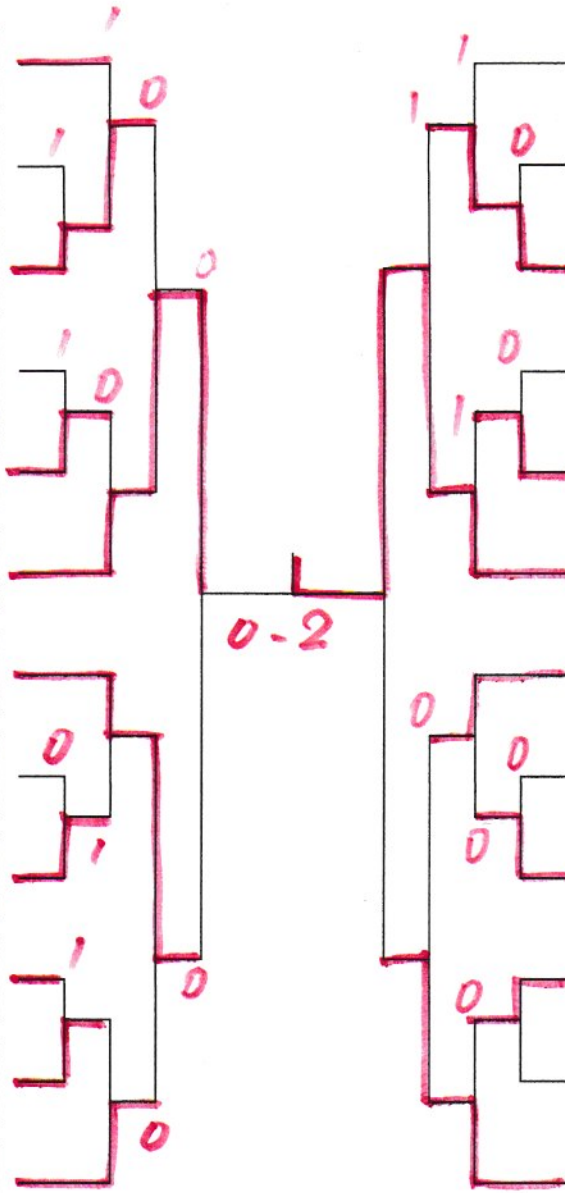

記録用

ラージボール混合ダブルス

第46回アルプスオープン
令和6年8月12日
ユメックスアリーナ

1	萩原 龍太郎 倉科 美保	松本愛球会 松本愛球会				丸山 悠希 伊藤 恵梨	松本愛球会 J U P I C	17
2	B Y E B Y E					B Y E B Y E		18
3	菊池 晃 一瀬 典子	甲府クラブ 甲府クラブ				宮沢 祐亮 神田 未夢	飯田卓球クラブ 飯田卓球クラブ	19
4	朝倉 和也 上條 由紀子	オレンジ松本 オレンジ松本				藤森 大貴 笠原 果緒	南郷クラブ 南郷クラブ	20
5	黒沢 和男 黒沢 亜寿沙	Fortis佐久徳 Fortis佐久徳				竹本 靖 山田 静佳	よいさあず よいさあず	21
6	坂上 潤哉 木下 愛弓	S c r a t c h S c r a t c h				内川 隆雄 浅川 和実	丸ノ内卓球クラブ 丸ノ内卓球クラブ	22
7	小林 英一 浅川 昌江	丸ノ内卓球クラブ J U P I C				嘉生 正司 丸山 富美子	千曲クラブ 千曲クラブ	23
8	小島 智幸 越野 味予子	堀金卓球クラブ 松本南PPC				林 慎二 荒木 美雪	富山ブラック 富山ブラック	24
9	鮎川 良太 大森 歩	N O V A N O V A				栗山 大資 前野 朝美	しおかぜ柏崎 しおかぜ柏崎	25
10	前多 一則 丸山 悦子	大北愛球 大北愛球				吉田 孝行 青沼 浩子	大北愛球 大北愛球	26
11	高橋 正芳 五郎丸 優子	千葉ラージ オレンジ松本				中島 弘行 宇津野 弘美	オレンジ松本 塩尻レディース	27
12	菅澤 直哉 菅澤 恵梨香	松本愛球会 松本愛球会				藤田 義彦 相原 菜々子	甲府クラブ 甲府クラブ	28
13	齋藤 佑弥 飯村 亜美	南郷クラブ 南郷クラブ				青木 良浩 別府 江梨子	4 4 0 C 4 4 0 C	29
14	小松 幸保 両角まゆみ	よいさあず よいさあず				東都 博和 内田 美由紀	T T G ハセガワ K L B C	30
15	B Y E B Y E					B Y E B Y E		31
16	小林 広明 代田 華菜子	飯田 T T C 飯田卓球クラブ				鶴 飼 格 武井 みなみ	飯田卓球クラブ 飯田卓球クラブ	32

記録用

ラージボール男子ダブルス

第46回アルプスオープン
令和6年8月12日
ユメックスアリーナ

1	齋藤 侑弥	南郷クラブ
	藤森 大貴	南郷クラブ
2	塩原 悟	S E 卓球会
	小倉 清孝	S E 卓球会
3	中島 弘行	オレンジ松本
	今井 正	オレンジ松本
4	高橋 正芳	千葉ラージ
	嘉生 正司	千曲クラブ
5	栗山大資	しおかぜ柏崎
	前野 朝美	しおかぜ柏崎
6	原 京平	桜井塾
	桜井 和希	桜井塾
7	青木 良浩	4 4 0 C
	小島 智幸	堀金卓球クラブ
8	山崎 聡一	S E 卓球会
	鈴木 邦之	S E 卓球会
9	鶴飼 格	飯田卓球クラブ
	萩原 龍太郎	松本愛球会
10	林 宏	オレンジ松本
	小松 幸保	T T C 岡谷
11	内川 隆雄	丸ノ内卓球クラブ
	小林 英一	丸ノ内卓球クラブ
12	林 慎二	富山ブラック
	荒木 美雪	富山ブラック