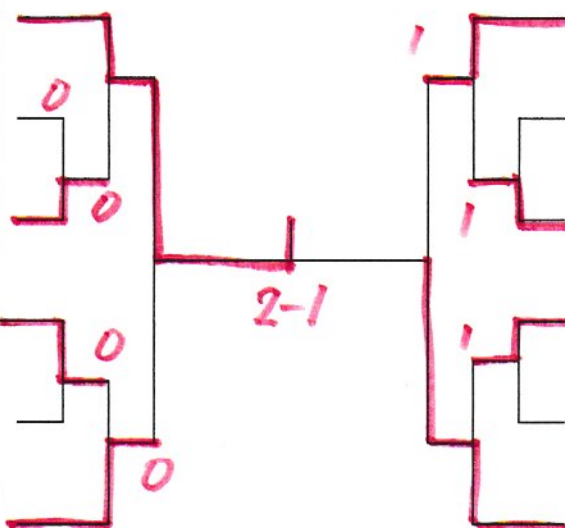

7	山田 静佳	よいさあず
	両角まゆみ	よいさあず
8	B Y E	
	B Y E	
9	浅川 昌江	J U P I C
	浅川 和実	丸ノ内卓球クラブ
10	五郎丸 優子	オレンジ松本
	上條 由紀子	オレンジ松本
11	B Y E	
	B Y E	
12	倉科 美保	松本愛球会
	菅澤 恵梨香	松本愛球会