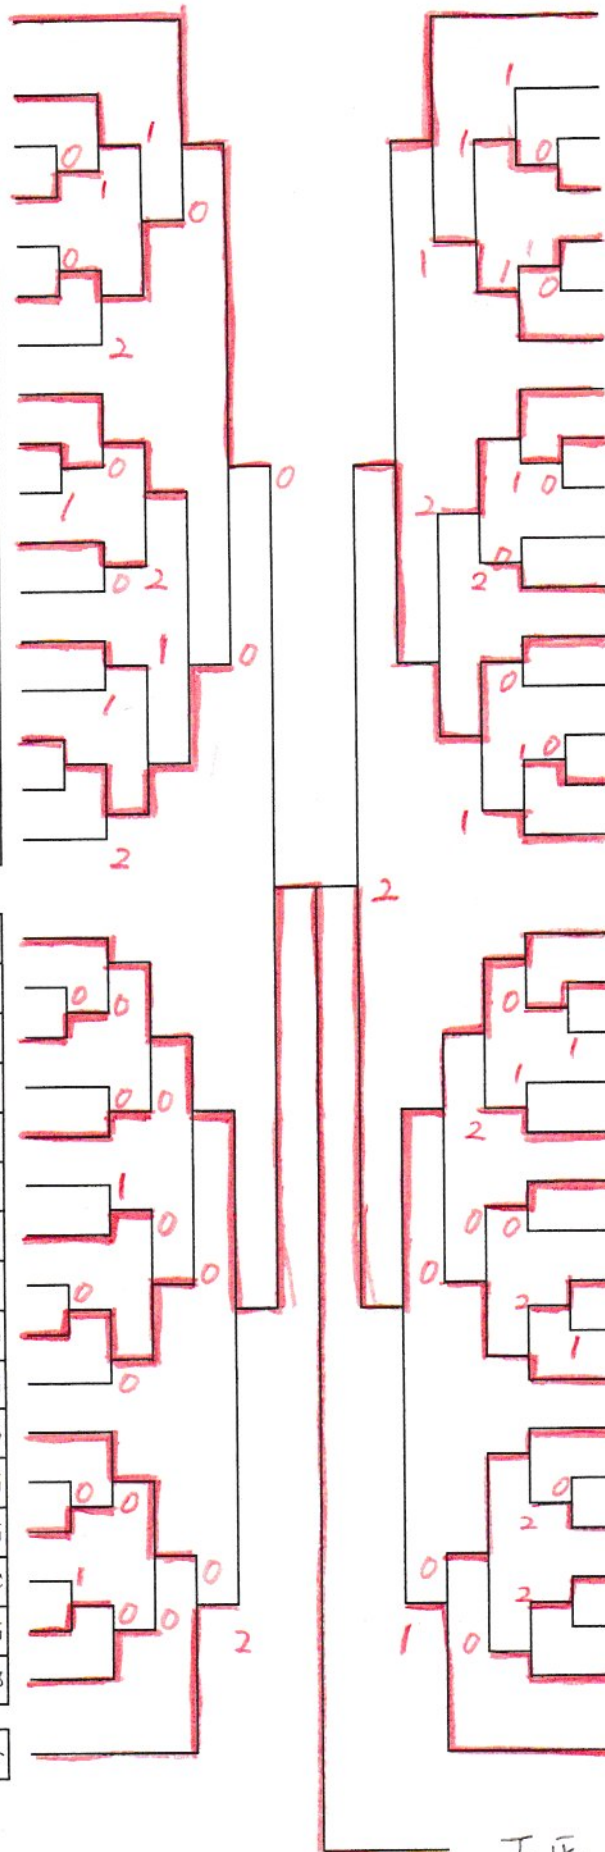

## 一般男子シングルス No. 1

第46回アルプスオープン  
令和6年8月12日  
ユメックスアリーナ

1	松林 慧樹	信州大(医)
2	宮本 旬	岡谷工業高
3	松澤 龍喜	エクセラン高
4	西澤 隆希	松本工業高卓球部
5	吉田 瑛介	桜井塾
6	中島 峻太	卓球スタジオすまいる
7	松澤 将弥	南郷クラブ
8	仲井 与志広	飯山クラブ
9	後藤 優希	松本深志高
10	柏木 凜生	J U P I C
11	白瀬 雄哉	S E 卓球会
12	山内 幹翔	松本国際高
13	下島 和紀	リバー
14	青木 翔	松本県ヶ丘高
15	鷺津 凌太	ヤマメクラブ
16	B Y E	
17	田原 祐希	ゆうしん会