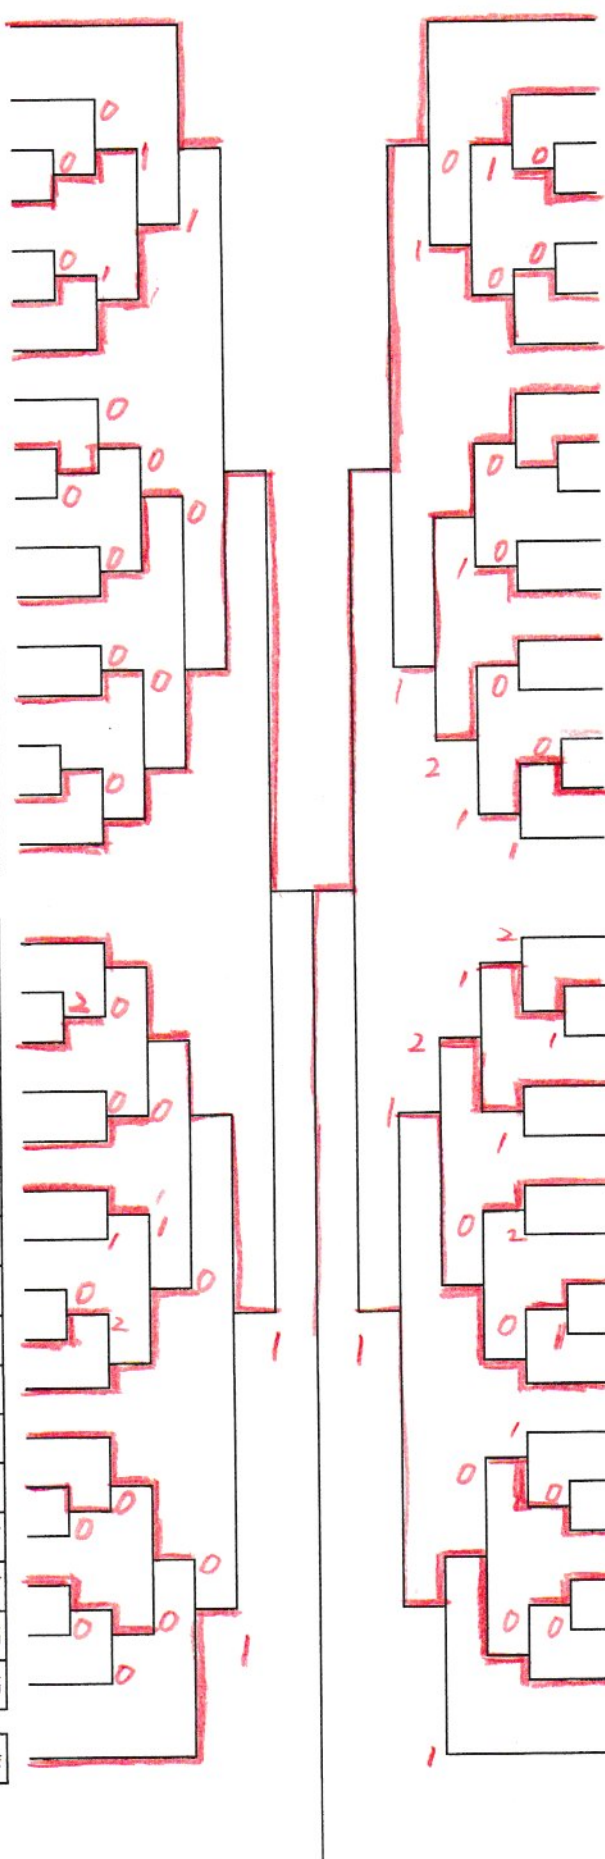

決勝  
下平 [0-3] 眞岡

一般男子シングルス No. 2

第46回アルプスオープン  
令和6年8月12日  
ユメックスアリーナ

記録用

69	松本 成生	松本大学
70	小林 雅弥	フジ T T F
71	小川 翔太郎	松本県ヶ丘高
72	宿澤 怜央	エトセトラ
73	宮澤 奏介	飯田 T T C
74	藤森 大智	松本工業高卓球部
75	養田 颯	T C . うえはら
76	大月 正直	東松本卓球クラブ
77	百瀬 煌馬	卓球スタジオすまいる
78	忠平 悠之介	エクセラン高
79	芥掛 琉唯	松本工業高卓球部
80	武井 了科	L I N C S
81	山崎 翔弥	松本国際高
82	白石 達也	ヤマメクラブ
83	柳澤 悠陽	松本南 P P C
84	平林 羅	松本県ヶ丘高
85	宮沢 想太郎	飯山クラブ