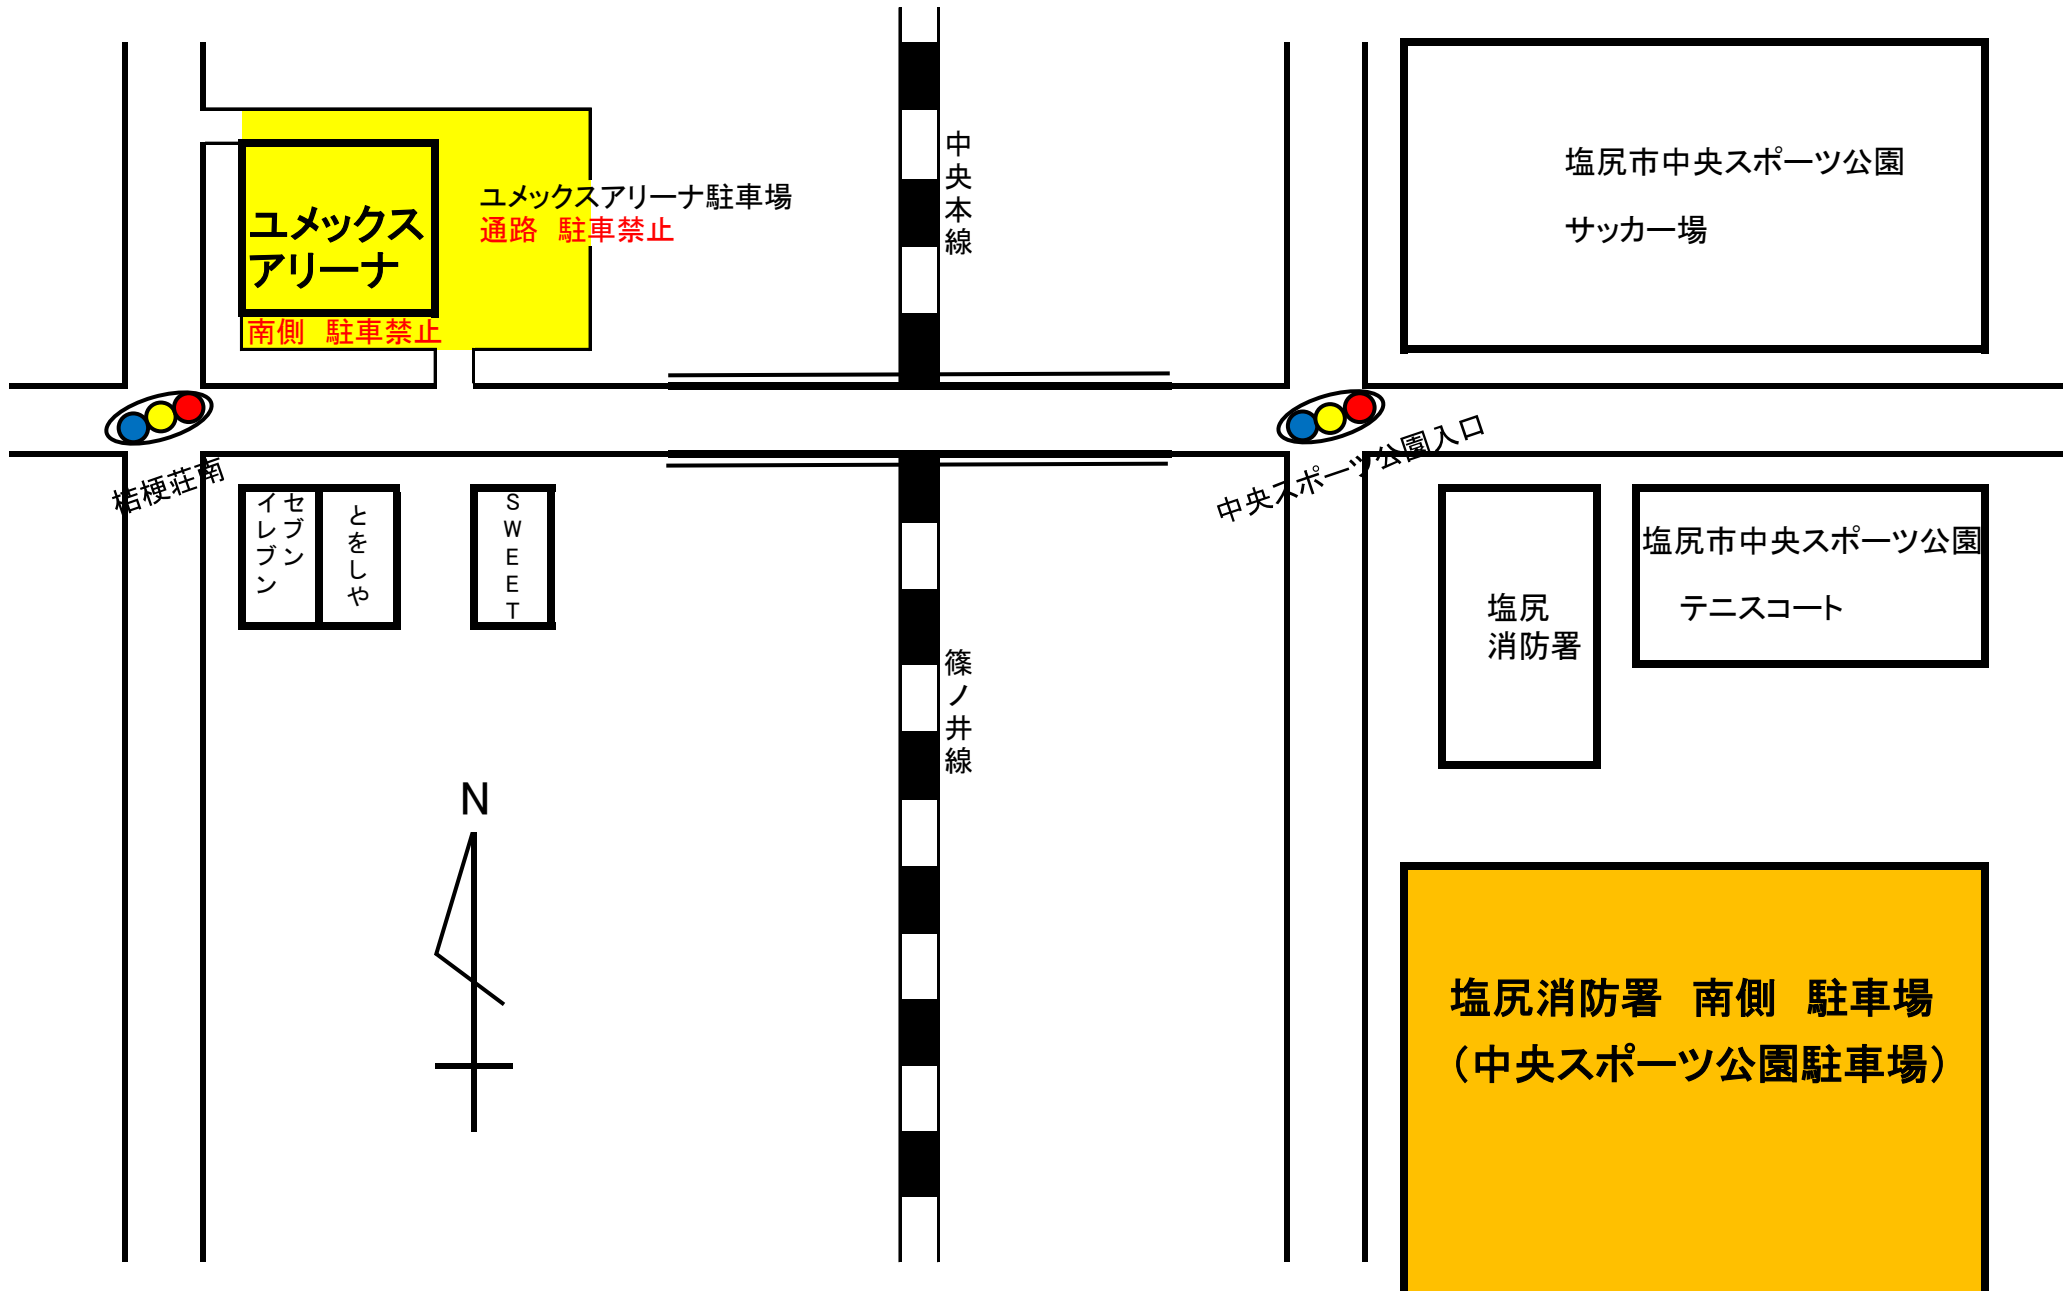

ユメックスアリーナ駐車場が満車の場合 → 中央スポーツ公園 塩尻消防署南側駐車場へ

○