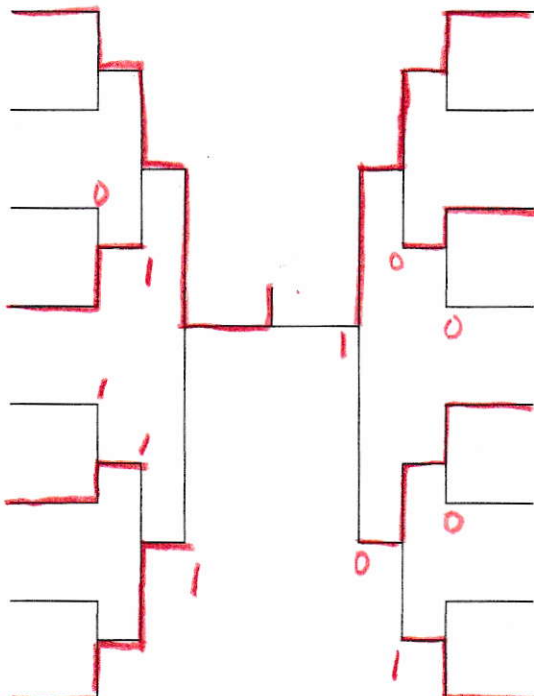

9	飯村 美紀	南郷クラブ
	飯村 亜美	南郷クラブ
10	B Y E	
	B Y E	
11	成沢 光子	塩尻レディース
	上條 未散	FINE
12	浅川 昌江	J U P I C
	浅川 和実	丸の内卓球クラブ
13	加藤 浩美	卓球スタジオすまいる
	別府 江梨子	440C
14	木原 ゆみ	塩尻レディース
	向井 松美	吉田卓球クラブ
15	B Y E	
	B Y E	
16	倉科 美保	松本愛球会
	菅澤 恵梨香	松本愛球会