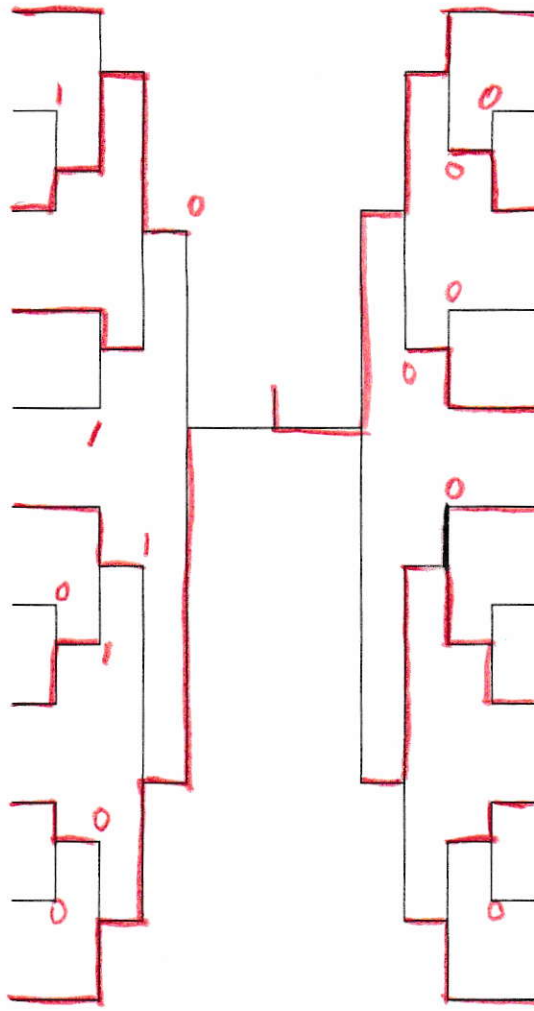

記録

ラージボール男子ダブルス

第45回アルプスオープン
令和5年8月13日
松本市総合体育館

1	伊藤 弘幸	FINE
	殿水 悠太	FINE
2	鶴飼 格	飯田卓球クラブ
	村井 秀成	飯田卓球クラブ
3	齋藤 侑弥	南郷クラブ
	藤森 大貴	南郷クラブ
4	桜井 和希	桜井塾
	福良 陸斗	桜井塾
5	菅澤 直哉	松本愛球会
	江口 善朗	松本愛球会
6	青木 良浩	440C
	小島 智幸	堀金卓球クラブ
7	和田 裕一	松本南 PPC
	北林 公一	松本南 PPC
8	原 京平	桜井塾
	柏原 魚流	桜井塾
9	中島 弘行	オレンジ松本
	今井 正	オレンジ松本
10	宮坂 健	梓川ラージ
	大久保 芳郎	梓川ラージ
11	武川 明光	佐久卓笑会
	浅川 将志	佐久卓笑会