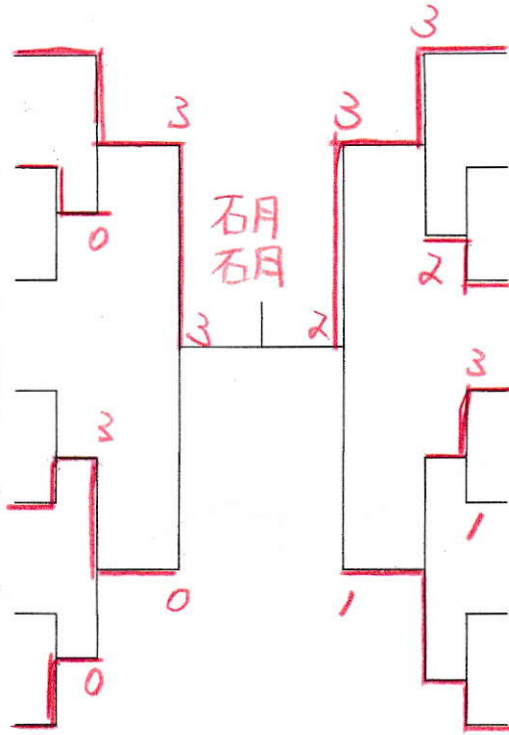

記録

一般混合ダブルス

第45回アルプスオープン
令和5年8月13日
松本市総合体育館

1	石月 将英	須坂卓翔会
	石月 さくら	須坂卓翔会
2	小泉 圭	佐久 T T C
	小泉 春子	佐久 T T C
3	増田 稔	J U P I C
	塚本 真央	J U P I C
4	山本 浩一	りんごジャム
	山本 真理子	りんごジャム
5	大野田 光希	松本国際高
	栗津原 未侑	松本国際高
6	柏木 凜生	J U P I C
	降旗 愛奈	J U P I C
7	中柴 有里	T.Tらびっと
	田村 陽菜	T.Tらびっと

8	中野 賢司	J U P I C
	中野 心晴	J U P I C
9	鈴木 彩七	松本県ケ丘高
	武田 大和	松本県ケ丘高
10	坂上 潤哉	日進 NEXUS
	豊口 梨菜	飯田 OIDE長姫高
11	鶴飼 啓	ライズ
	池上 悠	駒ヶ根クラブ
12	山本 涼太郎	J U P I C
	山本 琴未	J U P I C
13	B Y E	
	B Y E	
14	松林 慧樹	卓球スタジオすまいる
	工 絢	卓球スタジオすまいる