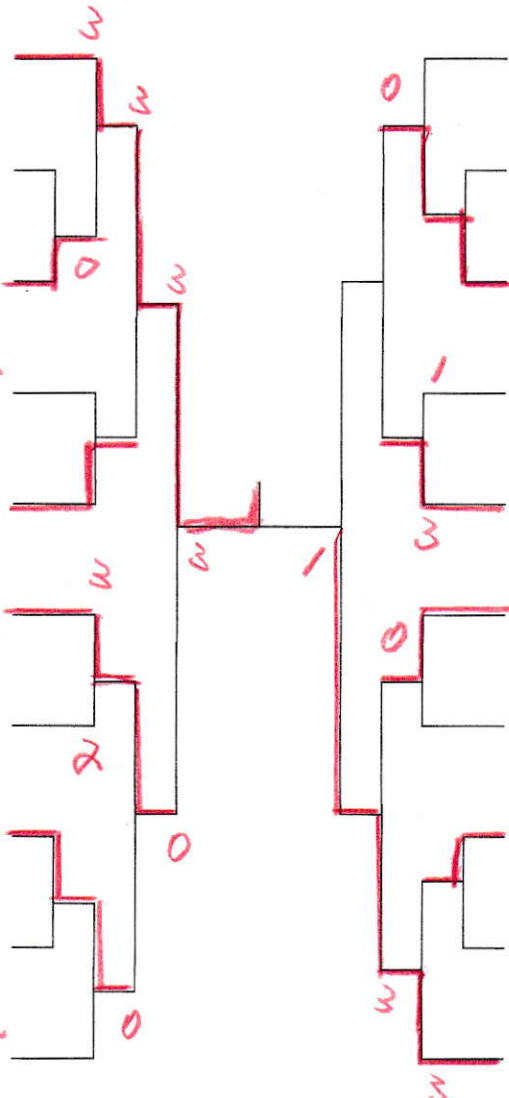

11	~~丸山 優香~~	~~松商学園高~~
	~~青木 菊乃~~	~~松商学園高~~
12	B Y E	
	B Y E	
13	押木 愛莉	松本国際高
	中嶋 望葉	松本国際高
14	宮澤 結衣	卓球スタジオすまいる
	加藤 愛菜	卓球スタジオすまいる
15	山田 萌桃	ブラックロックアカデミー
	塩野谷 心暖	ブラックロックアカデミー
16	百瀬 心咲	卓球スタジオすまいる
	帯刀 玉妃	卓球スタジオすまいる
17	~~丸山 穂乃香~~	~~松商学園高~~
	~~須澤 梨々愛~~	~~松商学園高~~
18	清尾 百花	松本県ケ丘高
	田中 真子	松本県ケ丘高
19	B Y E	
	B Y E	
20	岡野 莉奈	T.Tらびっと
	関 優花	T.Tらびっと