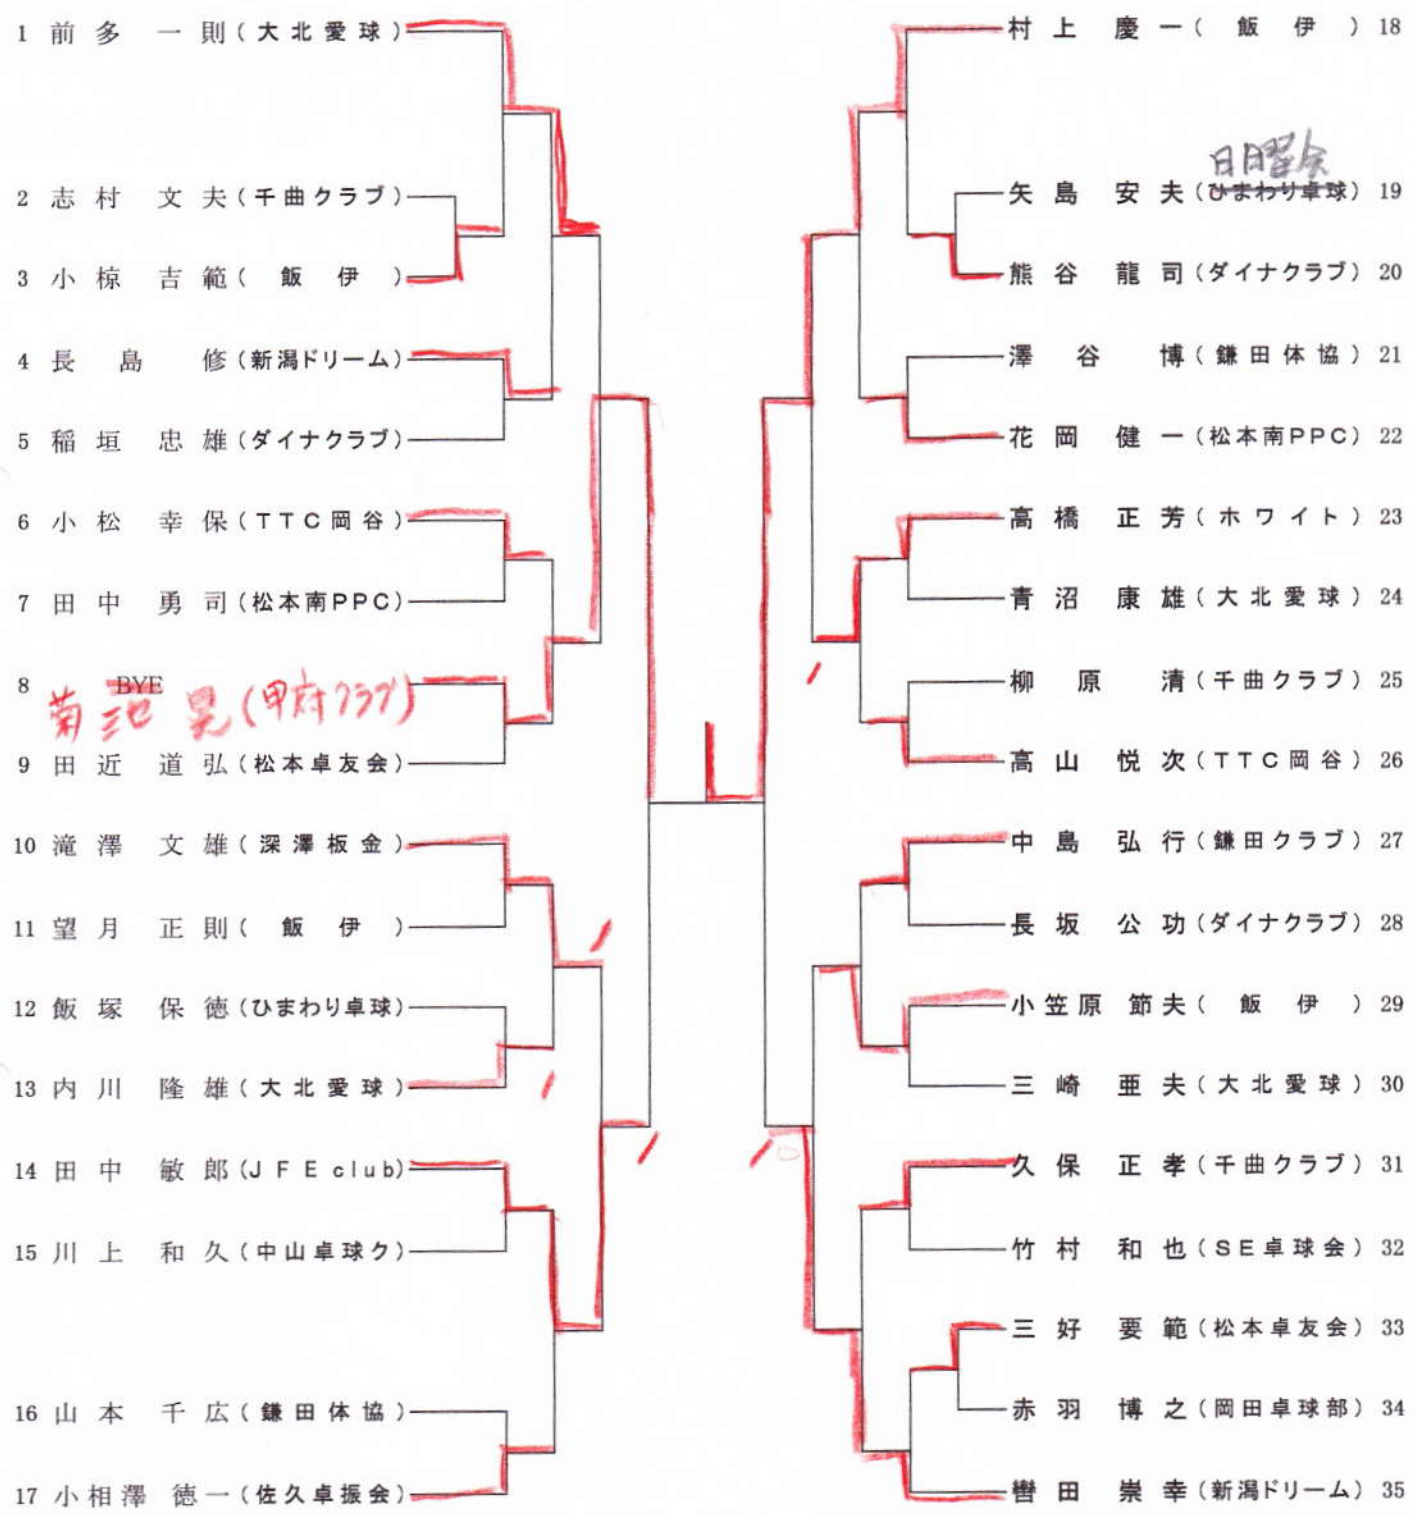

ラージボール50歳未満男子シングルス

第38回アルプスオープン
平成28年8月11日
松本平広域公園体育館

W	1	澤谷 晴太郎 (鎌田体協)			小林 広明 (飯伊)	12	W
W	2	石川 薫 (上伊那)			山崎 正貴 (柏崎 Dream)	13	M
W	3	林 宏 (オレンジ松本)			山田 浩徳 (桜井塾)	14	W
W	4	谷中 正也 (オレンジ松本)			早川 貴浩 (鎌田体協)	15	W
M	5	菊池 晃 (甲府クラブ)			赤羽 博昭 (オレンジ松本)	16	W
-	6	池田 聡亮 (南郷クラブ)			稲村 数則 (大北愛球)	17	W
W	7	青木 秀樹 (ダイナム)			下島 博人 (上伊那LBクラブ)	18	W
W	8	上條 義春 (和田・神林)			朝倉 和也 (オレンジ松本)	19	W
W	9	古畑 千尋 (TTC 岡谷)			唐沢 元気 (和田・神林)	20	W
M	10	清沢 亮斗 (笹賀)			胡桃澤 聡 (松本南PPC)	21	M
W	11	武川 明光 (佐久総合病院)			小野瀬 和男 (佐久TTC)	22	M

ラージボール50歳未満女子シングルス

W	1	高橋 和美 (大北愛球)			小野瀬 奈々 (佐久TTC)	7	-
M	2	胡桃沢 真弓 (松本南PPC)			藤森 加江 (中山卓球)	8	W
W	3	横林 香織 (中山クラブ)			上條 由紀子 (オレンジ松本)	9	W
W	4	木村 香織 (大北愛球)			小沢 さおり (松本卓友会)	10	W
M	5	内山 真紀子 (笹賀卓球青年部)			大塚 香織 (鎌田体協)	11	W
W	6	磯貝 千夏 (TTC 岡谷)			花岡 由美子 (ROKUMON)	12	W
					岡村 孝子 (岡田卓球)	13	W

ラージボール50歳以上男子シングルス

第38回アルプスオープン
平成28年8月11日
松本平広域公園体育館

ラージボール50歳以上女子シングルス

第38回アルプスオープン
平成28年8月11日
松本平広域公園体育館

ラージボール男子ダブルス

第38回アルプスオープン
平成28年8月11日
松本平広域公園体育館

ラージボール女子ダブルス

第38回アルプスオープン
平成28年8月11日
松本平広域公園体育館