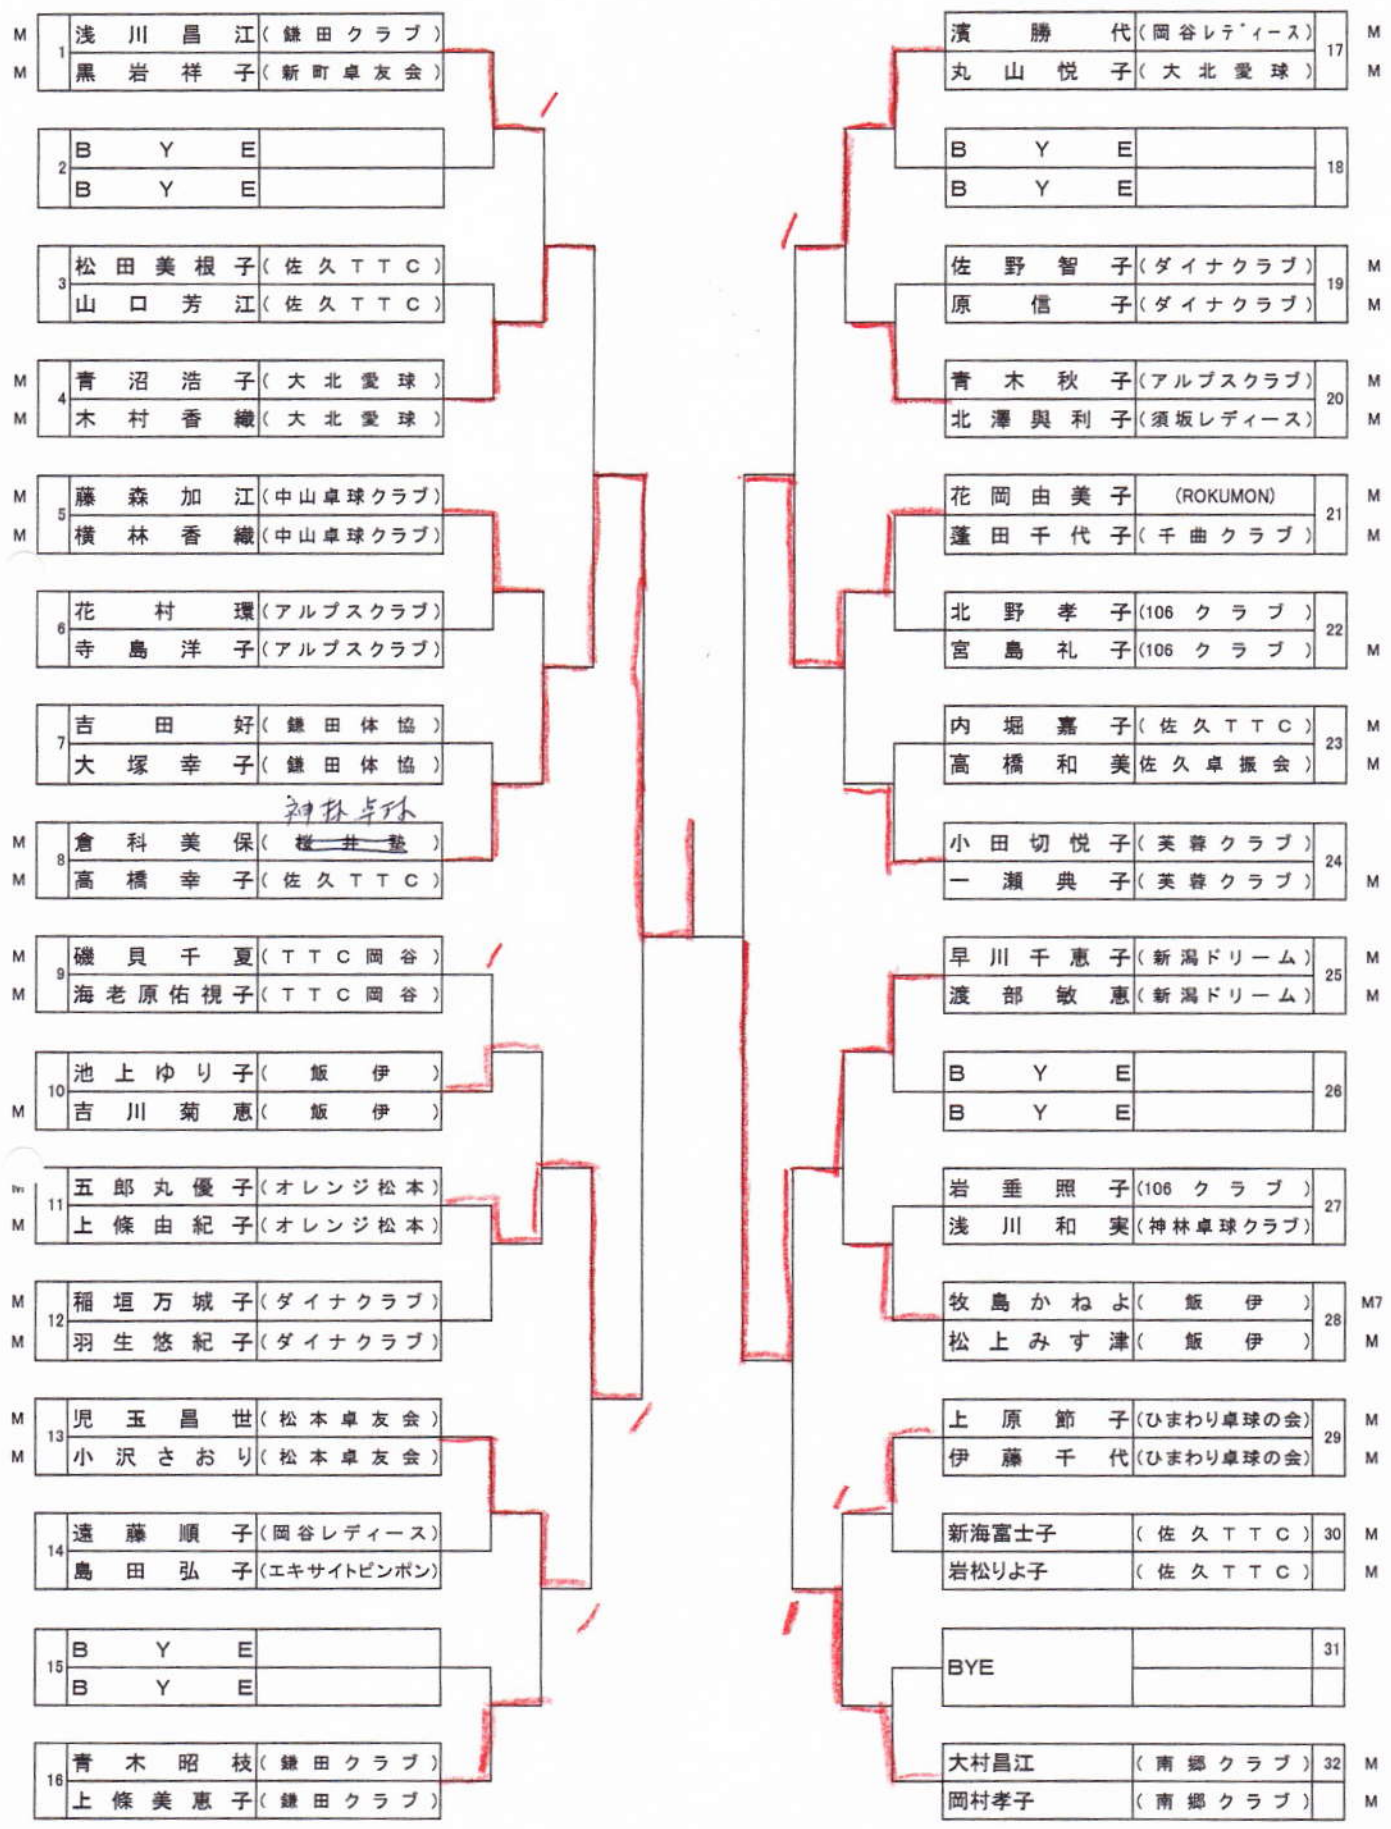

ラージボール50歳以上男子シングルス

第38回アルプスオープン
平成28年8月11日
松本平広域公園体育館

ラージボール50歳以上女子シングルス

第38回アルプスオープン
平成28年8月11日
松本平広域公園体育館

ラージボール男子ダブルス

第38回アルプスオープン
平成28年8月11日
松本平広域公園体育館

ラージボール女子ダブルス

第38回アルプスオープン
平成28年8月11日
松本平広域公園体育館

ラージボール混合ダブルス

第38回アルプスオープン
平成28年8月11日
松本平広域公園体育館

1	轡田崇幸 (新潟ドリーム)	武川明光 (佐久総合病院)	25
	渡部敏恵 (新潟ドリーム)	新海富士子 (佐久TTC)	
2	B Y E	古畑千尋 (岡谷雷鳥クラブ)	26
	B Y E	海老原佑視子 (TTC岡谷)	
3	稲垣忠雄 (ダイナクラブ)	赤羽博之 (岡田卓球部)	27
	稲垣万城子 (ダイナクラブ)	岡村孝子 (岡田卓球部)	
4	川上和久 (中山卓球クラブ)	久保正孝 (千曲クラブ)	28
	藤森加江 (中山卓球クラブ)	北澤與利子 (須坂レディース)	
5	稲村数則 (大北愛球)	青沼康雄 (大北愛球)	29
	青沼浩子 (大北愛球)	木村香織 (大北愛球)	
6	上條義春 (神林卓球クラブ)	小林広明 (飯伊)	30
	倉科美保 (神林卓球クラブ)	牧島かねよ (飯伊)	
7	内川隆雄 (大北愛球会)	小野瀬和男 (佐久TTC)	31
	青木秋子 (アルプスクラブ)	小野瀬奈々 (佐久TTC)	
8	山田浩徳 (桜井塾)	沢谷晴太郎 (鎌田体協)	32
	岩松りよ子 (佐久TTC)	大村昌江 (南郷クラブ)	
9	田近道弘 (松本卓友会)	吉村文夫 (千曲クラブ)	33
	小沢さおり (松本卓友会)	黒岩祥子 (新町卓友会)	
10	山崎正貴 (柏崎 Dream)	赤羽博昭 (オレンジ松本)	34
	五郎丸優子 (オレンジ松本)	朝倉深雪 (オレンジ松本)	
11	小椋吉範 (飯伊)	長坂公功 (ダイナクラブ)	35
	松上みす津 (飯伊)	原信子 (ダイナクラブ)	
12	小松幸保 (TTC岡谷)	永田清隆 (和田愛球会)	36
	遠藤順子 (岡谷レディース)	高橋幸子 (神林卓球クラブ)	
13	三崎亜夫 (大北愛球)	滝澤文雄 (千曲クラブ)	37
	濱勝代 (岡谷レディース)	花岡由美子 (ROKUMON)	
14	唐沢元氣 (和田愛球会)	長島修 (新潟ドリーム)	38
	大月節子 (アルプスクラブ)	早川千恵子 (新潟ドリーム)	
15	村上慶二 (飯伊)	朝倉和也 (オレンジ松本)	39
	小坂定子 (飯伊)	上條由紀子 (オレンジ松本)	
16	田中敏朗 (JFEclub)	飯塚保徳 (ひまわり卓球の会)	40
	蓬田千代子 (千曲クラブ)	伊藤千代 (ひまわり卓球の会)	
17	萩原龍太郎 (神林卓球クラブ)	高橋正芳 (ホワイト)	41
	上原節子 (神林卓球クラブ)	内堀嘉子 (佐久TTC)	
18	小相沢徳一 (佐久卓振会)	中島弘行 (鎌田クラブ)	42
	高橋和美 (佐久卓振会)	横林香織 (中山卓球クラブ)	
19	菊池晃 (甲府クラブ)	熊谷龍司 (ダイナクラブ)	43
	一瀬典子 (芙蓉クラブ)	羽生悠紀子 (ダイナクラブ)	
20	清沢亮斗 (笹賀卓球青年部)	高山悦次 (TTC岡谷)	44
	内山真紀子 (笹賀卓球青年部)	磯貝千夏 (TTC岡谷)	
21	小笠原節夫 (飯伊)	胡桃澤聡 (松本南PPC)	45
	吉川菊恵 (飯伊)	胡桃澤真弓 (松本南PPC)	
22	青木秀樹 (ダイナクラブ)	大和譲 (和田愛球会)	46
	佐野智子 (ダイナクラブ)	宮島礼子 (106クラブ)	
23	三好要範 (松本卓友会)	望月正則 (飯伊)	47
	児玉雅世 (松本卓友会)	池上ゆり子 (飯伊)	
24	谷中正也 (オレンジ松本)	前田一則 (大北愛球)	48
	浅川昌江 (鎌田クラブ)	丸山悦子 (大北愛球)	