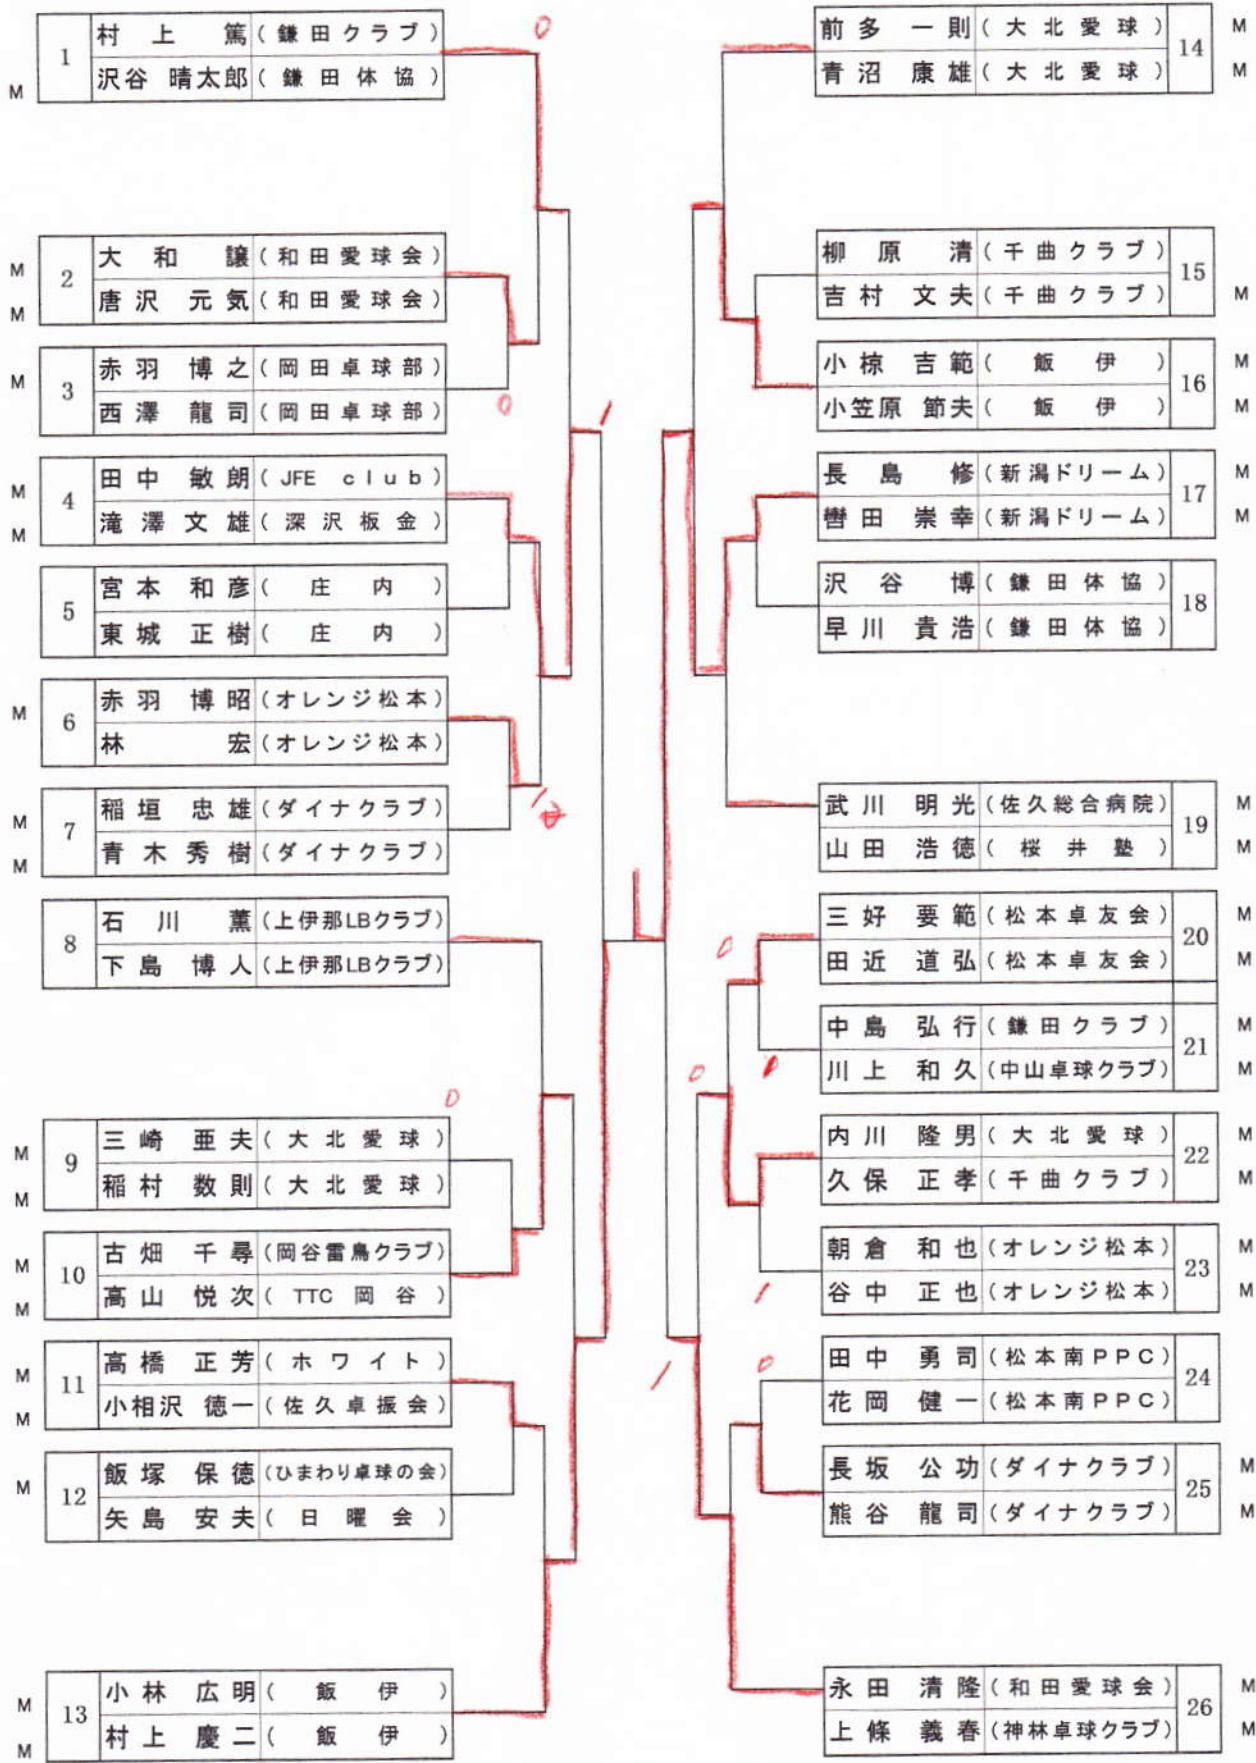

ラージボール50歳以上男子シングルス

第38回アルプスオープン
平成28年8月11日
松本平広域公園体育館

ラージボール50歳以上女子シングルス

第38回アルプスオープン
平成28年8月11日
松本平広域公園体育館

ラージボール男子ダブルス

第38回アルプスオープン
平成28年8月11日
松本平広域公園体育館

ラージボール女子ダブルス

第38回アルプスオープン
平成28年8月11日
松本平広域公園体育館

ラージボール混合ダブルス

第38回アルプスオープン
平成28年8月11日
松本平広域公園体育館

1	轡田崇幸 (新潟ドリーム)	武川明光 (佐久総合病院)	25
	渡部敏恵 (新潟ドリーム)	新海富士子 (佐久TTC)	
2	B Y E	古畑千尋 (岡谷雷鳥クラブ)	26
	B Y E	海老原佑視子 (TTC岡谷)	
3	稲垣忠雄 (ダイナクラブ)	赤羽博之 (岡田卓球部)	27
	稲垣万城子 (ダイナクラブ)	岡村孝子 (岡田卓球部)	
4	川上和久 (中山卓球クラブ)	久保正孝 (千曲クラブ)	28
	藤森加江 (中山卓球クラブ)	北澤與利子 (須坂レディース)	
5	稲村数則 (大北愛球)	青沼康雄 (大北愛球)	29
	青沼浩子 (大北愛球)	木村香織 (大北愛球)	
6	上條義春 (神林卓球クラブ)	小林広明 (飯伊)	30
	倉科美保 (神林卓球クラブ)	牧島かねよ (飯伊)	
7	内川隆雄 (大北愛球会)	小野瀬和男 (佐久TTC)	31
	青木秋子 (アルプスクラブ)	小野瀬奈々 (佐久TTC)	
8	山田浩徳 (桜井塾)	沢谷晴太郎 (鎌田体協)	32
	岩松りよ子 (佐久TTC)	大村昌江 (南郷クラブ)	
9	田近道弘 (松本卓友会)	吉村文夫 (千曲クラブ)	33
	小沢さおり (松本卓友会)	黒岩祥子 (新町卓友会)	
10	山崎正貴 (柏崎 Dream)	赤羽博昭 (オレンジ松本)	34
	五郎丸優子 (オレンジ松本)	朝倉深雪 (オレンジ松本)	
11	小椋吉範 (飯伊)	長坂公功 (ダイナクラブ)	35
	松上みす津 (飯伊)	原信子 (ダイナクラブ)	
12	小松幸保 (TTC岡谷)	永田清隆 (和田愛球会)	36
	遠藤順子 (岡谷レディース)	高橋幸子 (神林卓球クラブ)	
13	三崎亜夫 (大北愛球)	滝澤文雄 (千曲クラブ)	37
	濱勝代 (岡谷レディース)	花岡由美子 (ROKUMON)	
14	唐沢元氣 (和田愛球会)	長島修 (新潟ドリーム)	38
	大月節子 (アルプスクラブ)	早川千恵子 (新潟ドリーム)	
15	村上慶二 (飯伊)	朝倉和也 (オレンジ松本)	39
	小坂定子 (飯伊)	上條由紀子 (オレンジ松本)	
16	田中敏朗 (JFEclub)	飯塚保徳 (ひまわり卓球の会)	40
	蓬田千代子 (千曲クラブ)	伊藤千代 (ひまわり卓球の会)	
17	萩原龍太郎 (神林卓球クラブ)	高橋正芳 (ホワイト)	41
	上原節子 (神林卓球クラブ)	内堀嘉子 (佐久TTC)	
18	小相沢徳一 (佐久卓振会)	中島弘行 (鎌田クラブ)	42
	高橋和美 (佐久卓振会)	横林香織 (中山卓球クラブ)	
19	菊池晃 (甲府クラブ)	熊谷龍司 (ダイナクラブ)	43
	一瀬典子 (芙蓉クラブ)	羽生悠紀子 (ダイナクラブ)	
20	清沢亮斗 (笹賀卓球青年部)	高山悦次 (TTC岡谷)	44
	内山真紀子 (笹賀卓球青年部)	磯貝千夏 (TTC岡谷)	
21	小笠原節夫 (飯伊)	胡桃澤聡 (松本南PPC)	45
	吉川菊恵 (飯伊)	胡桃澤真弓 (松本南PPC)	
22	青木秀樹 (ダイナクラブ)	大和譲 (和田愛球会)	46
	佐野智子 (ダイナクラブ)	宮島礼子 (106クラブ)	
23	三好要範 (松本卓友会)	望月正則 (飯伊)	47
	児玉雅世 (松本卓友会)	池上ゆり子 (飯伊)	
24	谷中正也 (オレンジ松本)	前田一則 (大北愛球)	48
	浅川昌江 (鎌田クラブ)	丸山悦子 (大北愛球)	