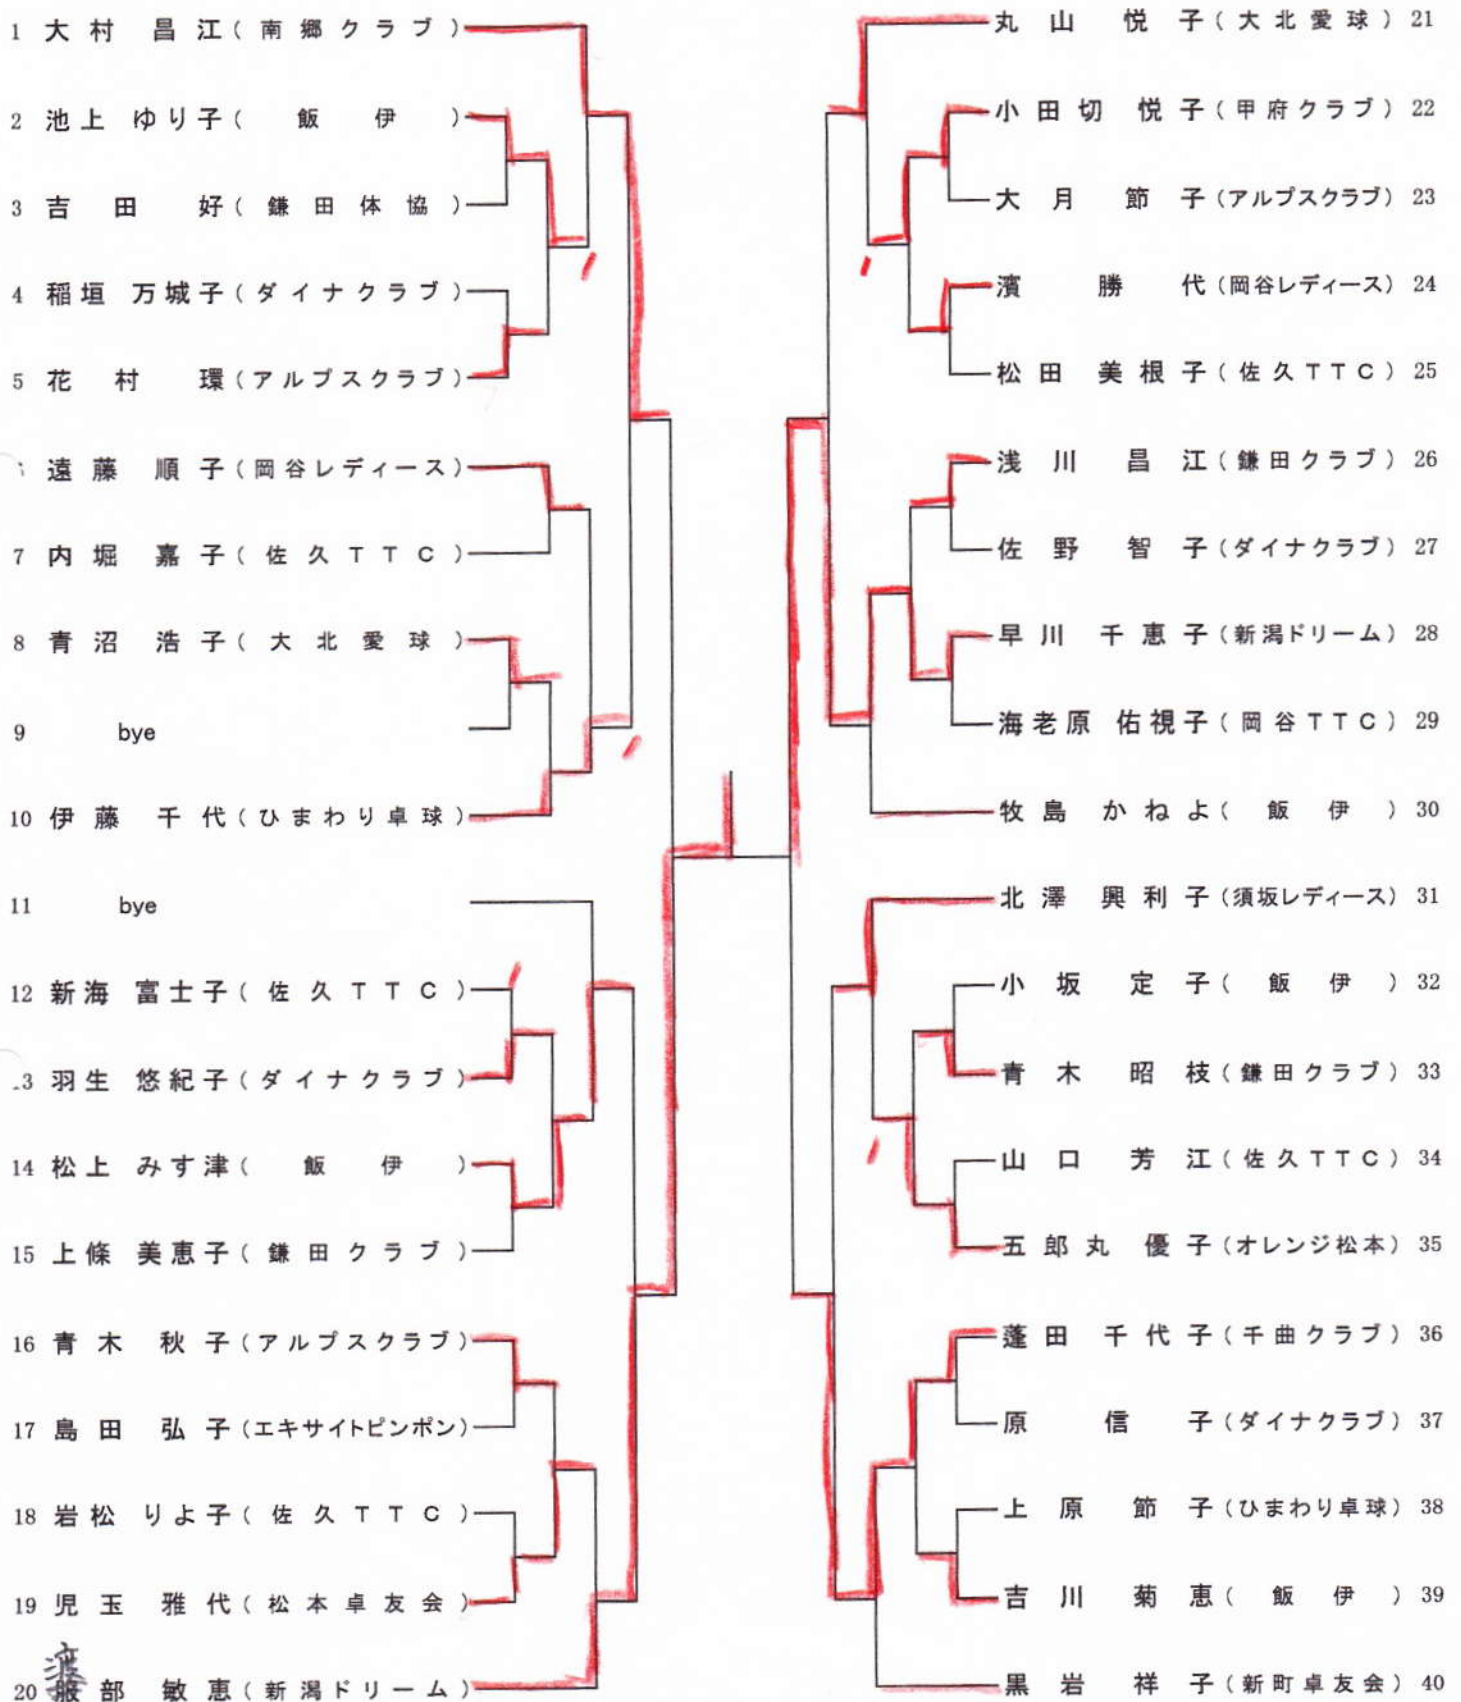

ラージボール50歳以上男子シングルス

第38回アルプスオープン
平成28年8月11日
松本平広域公園体育館

ラージボール50歳以上女子シングルス

第38回アルプスオープン
平成28年8月11日
松本平広域公園体育館

ラージボール男子ダブルス

第38回アルプスオープン
平成28年8月11日
松本平広域公園体育館

ラージボール女子ダブルス

第38回アルプスオープン
平成28年8月11日
松本平広域公園体育館

ラージボール混合ダブルス

第38回アルプスオープン
平成28年8月11日
松本平広域公園体育館

1	轡田崇幸 (新潟ドリーム)	武川明光 (佐久総合病院)	25
	渡部敏恵 (新潟ドリーム)	新海富士子 (佐久TTC)	
2	B Y E	古畑千尋 (岡谷雷鳥クラブ)	26
	B Y E	海老原佑視子 (TTC岡谷)	
3	稲垣忠雄 (ダイナクラブ)	赤羽博之 (岡田卓球部)	27
	稲垣万城子 (ダイナクラブ)	岡村孝子 (岡田卓球部)	
4	川上和久 (中山卓球クラブ)	久保正孝 (千曲クラブ)	28
	藤森加江 (中山卓球クラブ)	北澤與利子 (須坂レディース)	
5	稲村数則 (大北愛球)	青沼康雄 (大北愛球)	29
	青沼浩子 (大北愛球)	木村香織 (大北愛球)	
6	上條義春 (神林卓球クラブ)	小林広明 (飯伊)	30
	倉科美保 (神林卓球クラブ)	牧島かねよ (飯伊)	
7	内川隆雄 (大北愛球会)	小野瀬和男 (佐久TTC)	31
	青木秋子 (アルプスクラブ)	小野瀬奈々 (佐久TTC)	
8	山田浩徳 (桜井塾)	沢谷晴太郎 (鎌田体協)	32
	岩松りよ子 (佐久TTC)	大村昌江 (南郷クラブ)	
9	田近道弘 (松本卓友会)	吉村文夫 (千曲クラブ)	33
	小沢さおり (松本卓友会)	黒岩祥子 (新町卓友会)	
10	山崎正貴 (柏崎 Dream)	赤羽博昭 (オレンジ松本)	34
	五郎丸優子 (オレンジ松本)	朝倉深雪 (オレンジ松本)	
11	小椋吉範 (飯伊)	長坂公功 (ダイナクラブ)	35
	松上みす津 (飯伊)	原信子 (ダイナクラブ)	
12	小松幸保 (TTC岡谷)	永田清隆 (和田愛球会)	36
	遠藤順子 (岡谷レディース)	高橋幸子 (神林卓球クラブ)	
13	三崎亜夫 (大北愛球)	滝澤文雄 (千曲クラブ)	37
	濱勝代 (岡谷レディース)	花岡由美子 (ROKUMON)	
14	唐沢元氣 (和田愛球会)	長島修 (新潟ドリーム)	38
	大月節子 (アルプスクラブ)	早川千恵子 (新潟ドリーム)	
15	村上慶二 (飯伊)	朝倉和也 (オレンジ松本)	39
	小坂定子 (飯伊)	上條由紀子 (オレンジ松本)	
16	田中敏朗 (JFEclub)	飯塚保徳 (ひまわり卓球の会)	40
	蓬田千代子 (千曲クラブ)	伊藤千代 (ひまわり卓球の会)	
17	萩原龍太郎 (神林卓球クラブ)	高橋正芳 (ホワイト)	41
	上原節子 (神林卓球クラブ)	内堀嘉子 (佐久TTC)	
18	小相沢徳一 (佐久卓振会)	中島弘行 (鎌田クラブ)	42
	高橋和美 (佐久卓振会)	横林香織 (中山卓球クラブ)	
19	菊池晃 (甲府クラブ)	熊谷龍司 (ダイナクラブ)	43
	一瀬典子 (芙蓉クラブ)	羽生悠紀子 (ダイナクラブ)	
20	清沢亮斗 (笹賀卓球青年部)	高山悦次 (TTC岡谷)	44
	内山真紀子 (笹賀卓球青年部)	磯貝千夏 (TTC岡谷)	
21	小笠原節夫 (飯伊)	胡桃澤聡 (松本南PPC)	45
	吉川菊恵 (飯伊)	胡桃澤真弓 (松本南PPC)	
22	青木秀樹 (ダイナクラブ)	大和譲 (和田愛球会)	46
	佐野智子 (ダイナクラブ)	宮島礼子 (106クラブ)	
23	三好要範 (松本卓友会)	望月正則 (飯伊)	47
	児玉雅世 (松本卓友会)	池上ゆり子 (飯伊)	
24	谷中正也 (オレンジ松本)	前田一則 (大北愛球)	48
	浅川昌江 (鎌田クラブ)	丸山悦子 (大北愛球)	