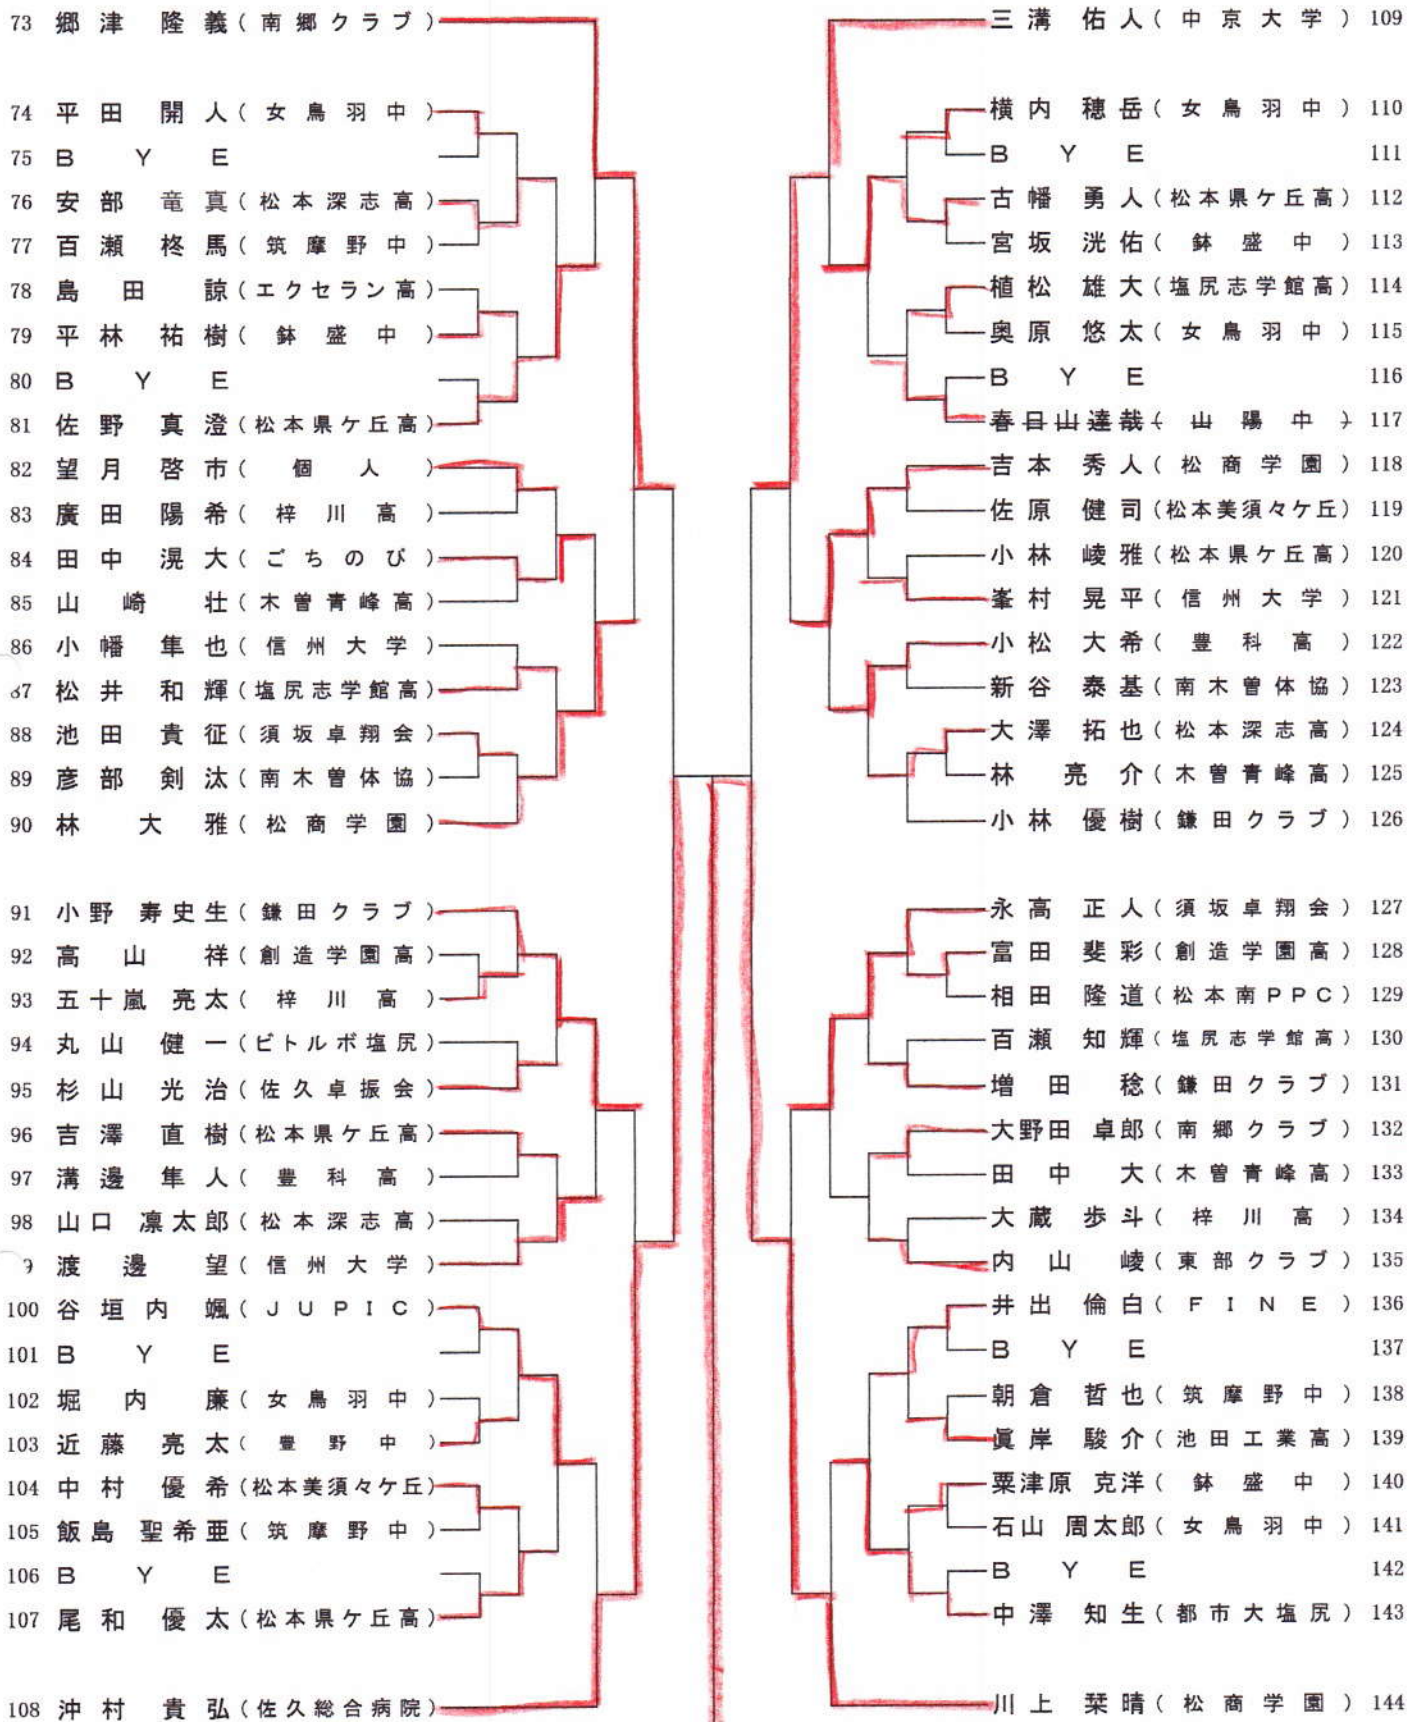

一般男子シングルス No. 1

第38回アルプスオープン
平成28年8月11日
松本平広域公園体育館

144 決勝 34-21 / 2-4 252
川上 [1-2] 加藤

26 準決勝 34-21 / 2-4 144
近藤 [0-2] 川上

一般男子シングルス No. 2

第38回アルプスオープン
平成28年8月11日
松本平広域公園体育館

一般男子シングルス No. 3

第38回アルプスオープン
平成28年8月11日
松本平広域公園体育館

1x5 準決勝 3424252
中島 [0-2] 加藤

217 土屋 敏也 (鎌田クラブ)	井上 皓貴 (中京大学) 253
218 高橋 誠明 (FINE)	小西 涼也 (女鳥羽中) 254
219 B Y E	B Y E 255
220 高橋 慶也 (梓川高)	柳澤 天晴 (鉢盛中) 256
221 中村 比呂 (鉢盛中)	三沢 洋介 (エクセラン高) 257
222 米倉 悠貴 (松本深志高)	月岡 凌典 (筑摩野中) 258
223 坂上 葉汰 (女鳥羽中)	菅 沼 篤 (女鳥羽中) 259
224 B Y E	B Y E 260
225 池田 湧斗 (須坂卓翔会)	岡野 光志 (JUPIC) 261
226 相良 龍幸 (E's Jr)	大澤 幸倫 (松商学園) 262
227 伊藤 翔太 (松川クラブ)	服部 雅也 (ごちのび) 263
228 今井 悠人 (松本県ヶ丘高)	牧 爽 馬 (木曾青峰高) 264
229 山本 祥隆 (南郷クラブ)	萩原 敬人 (信州大学) 265
230 太田 涼成 (松商学園)	百瀬 雄哉 (松本県ヶ丘高) 266
231 石井 孝高 (豊科高)	牛越 拓実 (松本美須々ヶ丘) 267
232 谷津 翔太 (南木曾体協)	浦沢 宗季 (豊科高) 268
233 田中 秀治 (茅野ベテラン会)	井出 峻貴 (都市大塩尻) 269
234 大澤 尚悟 (南郷クラブ)	石月 将英 (須坂卓翔会) 270
235 小島 一斗 (松商学園)	竜野 仁一 (東部クラブ) 271
236 北村 公一 (松本南PPC)	神澤 幸太 (梓川高) 272
237 八木 克勝 (スピリッツ)	田村 淳 (南郷クラブ) 273
238 蝦名 李音 (松本深志高)	平林 可意 (松本深志高) 274
239 村瀬 敏彦 (ビトルボ塩尻)	濱野 裕太 (信州大学) 275
240 中島 悠希 (鎌田クラブ)	石田 紘輝 (創造学園高) 276
241 須山 和俊 (木曾青峰高)	谷口 雄介 (SE卓球会) 277
242 奥 晴彦 (松本市役所)	古瀬 龍斗 (南木曾体協) 278
243 鈴木 駿一郎 (信州大学)	斉藤 浩幸 (鎌田クラブ) 279
244 古田 楓 (飯田卓球センター)	山本 涼太郎 (清水中) 280
245 B Y E	B Y E 281
246 小澤 春太郎 (松本美須々ヶ丘)	寺澤 光琉 (女鳥羽中) 282
247 西澤 聖史 (女鳥羽中)	戸田 優輝 (木祖中) 283
248 三富 元気 (筑摩野中)	矢満田 優作 (筑摩野中) 284
249 鈴木 俊也 (松本第一高)	佐々木 智昭 (鉢盛中) 285
250 B Y E	B Y E 286
251 望月 健一郎 (豊野中)	矢巻 龍馬 (池田工業高) 287
252 加藤 薫 (北陸大学)	中島 流哉 (松商学園) 288

一般女子シングルス No. 1

第38回アルプスオープン
平成28年8月11日
松本平広域公園体育館

決勝 (3対4?)
 1 関 (松商学園) 2 (福澤 66 (松商学園))
 // - 7
 // - 8

一般女子シングルス No. 2

第38回アルプスオープン
平成28年8月11日
松本平広域公園体育館

一般男子ダブルス No. 1

第38回アルプスオープン
平成28年8月11日
松本平広域公園体育館