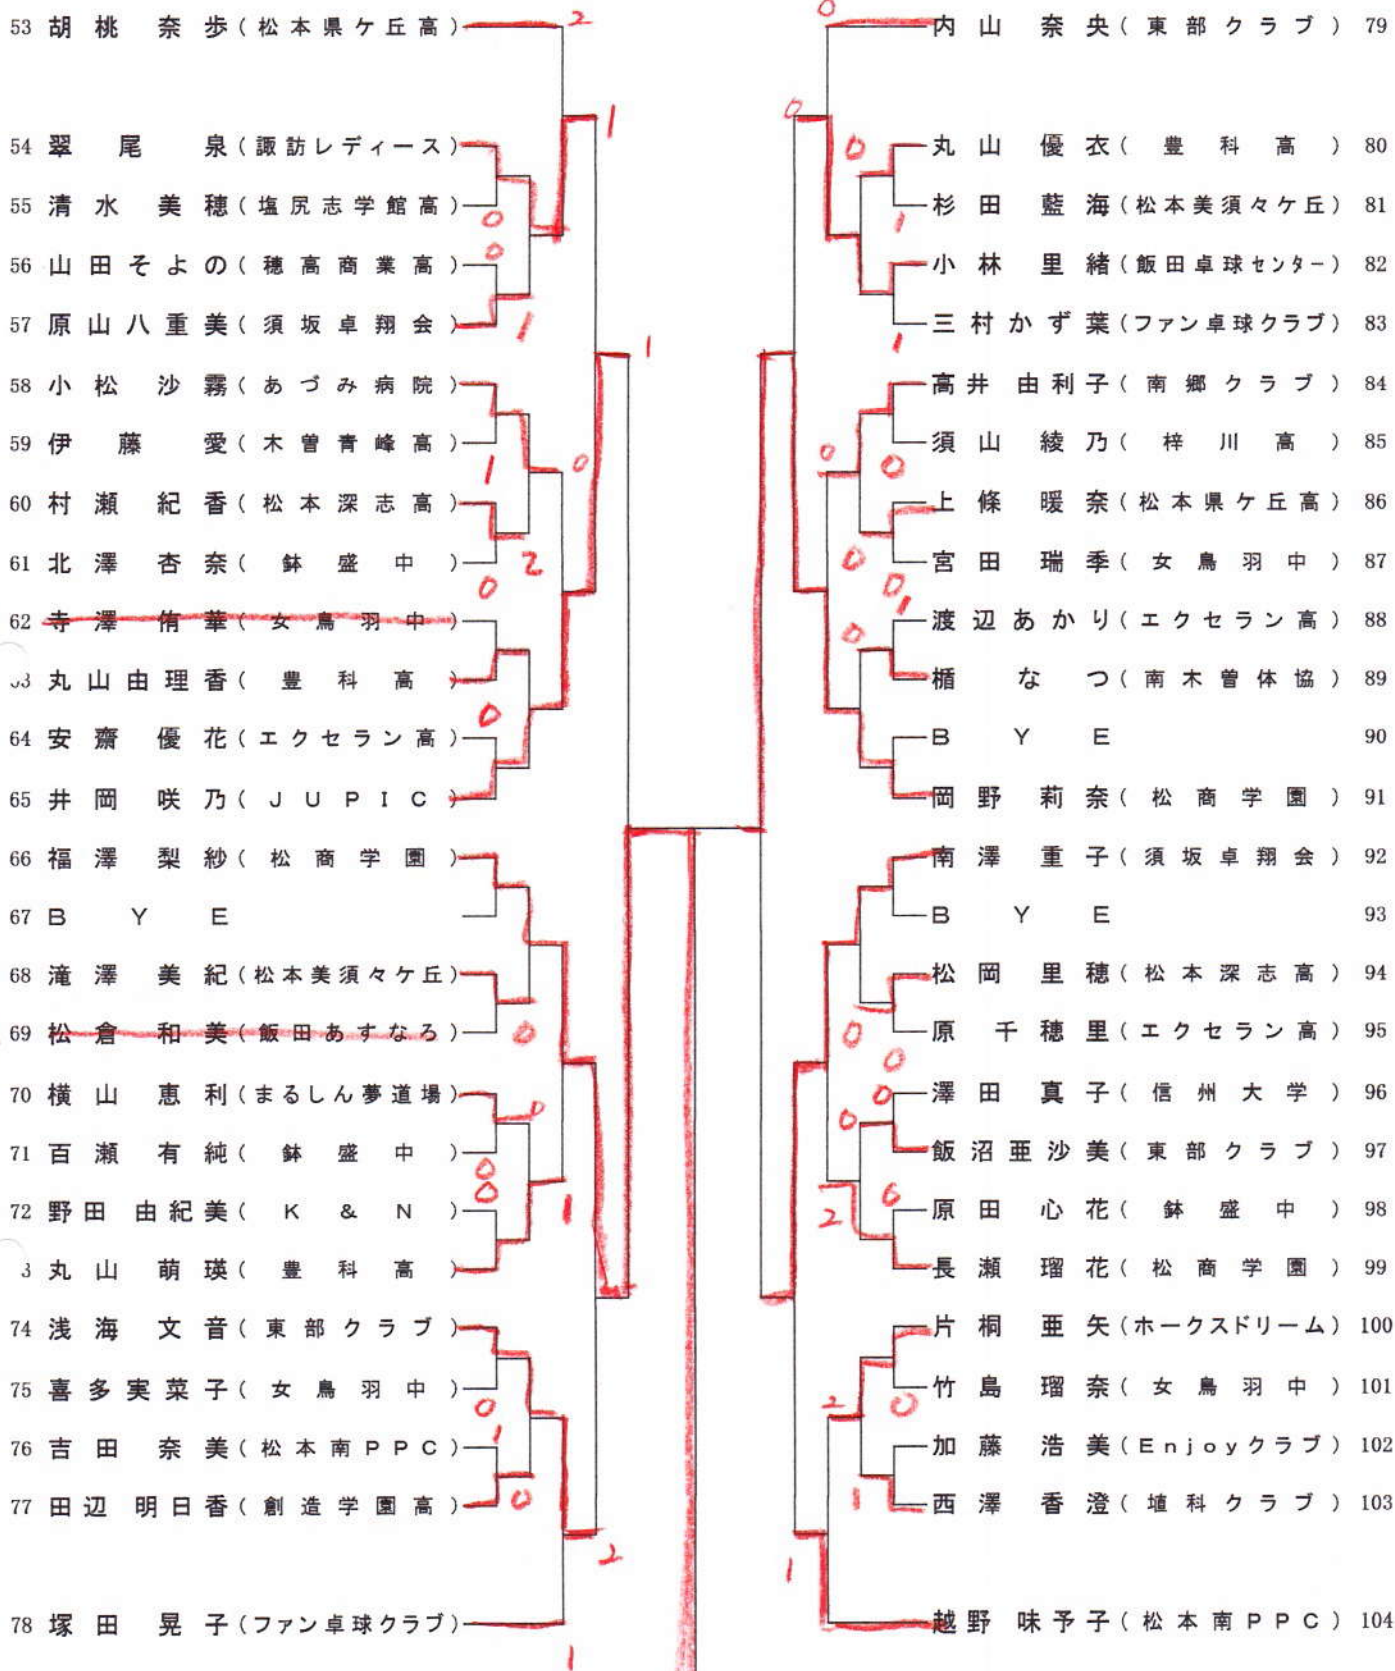

一般女子シングルス No. 1

第38回アルプスオープン
平成28年8月11日
松本平広域公園体育館

決勝 (3対4?)
 1 関 (松商学園) 2 (福澤 66 (松商学園))
 // - 7
 // - 8

一般女子シングルス No. 2

第38回アルプスオープン
平成28年8月11日
松本平広域公園体育館

一般男子ダブルス No. 1

第38回アルプスオープン
平成28年8月11日
松本平広域公園体育館