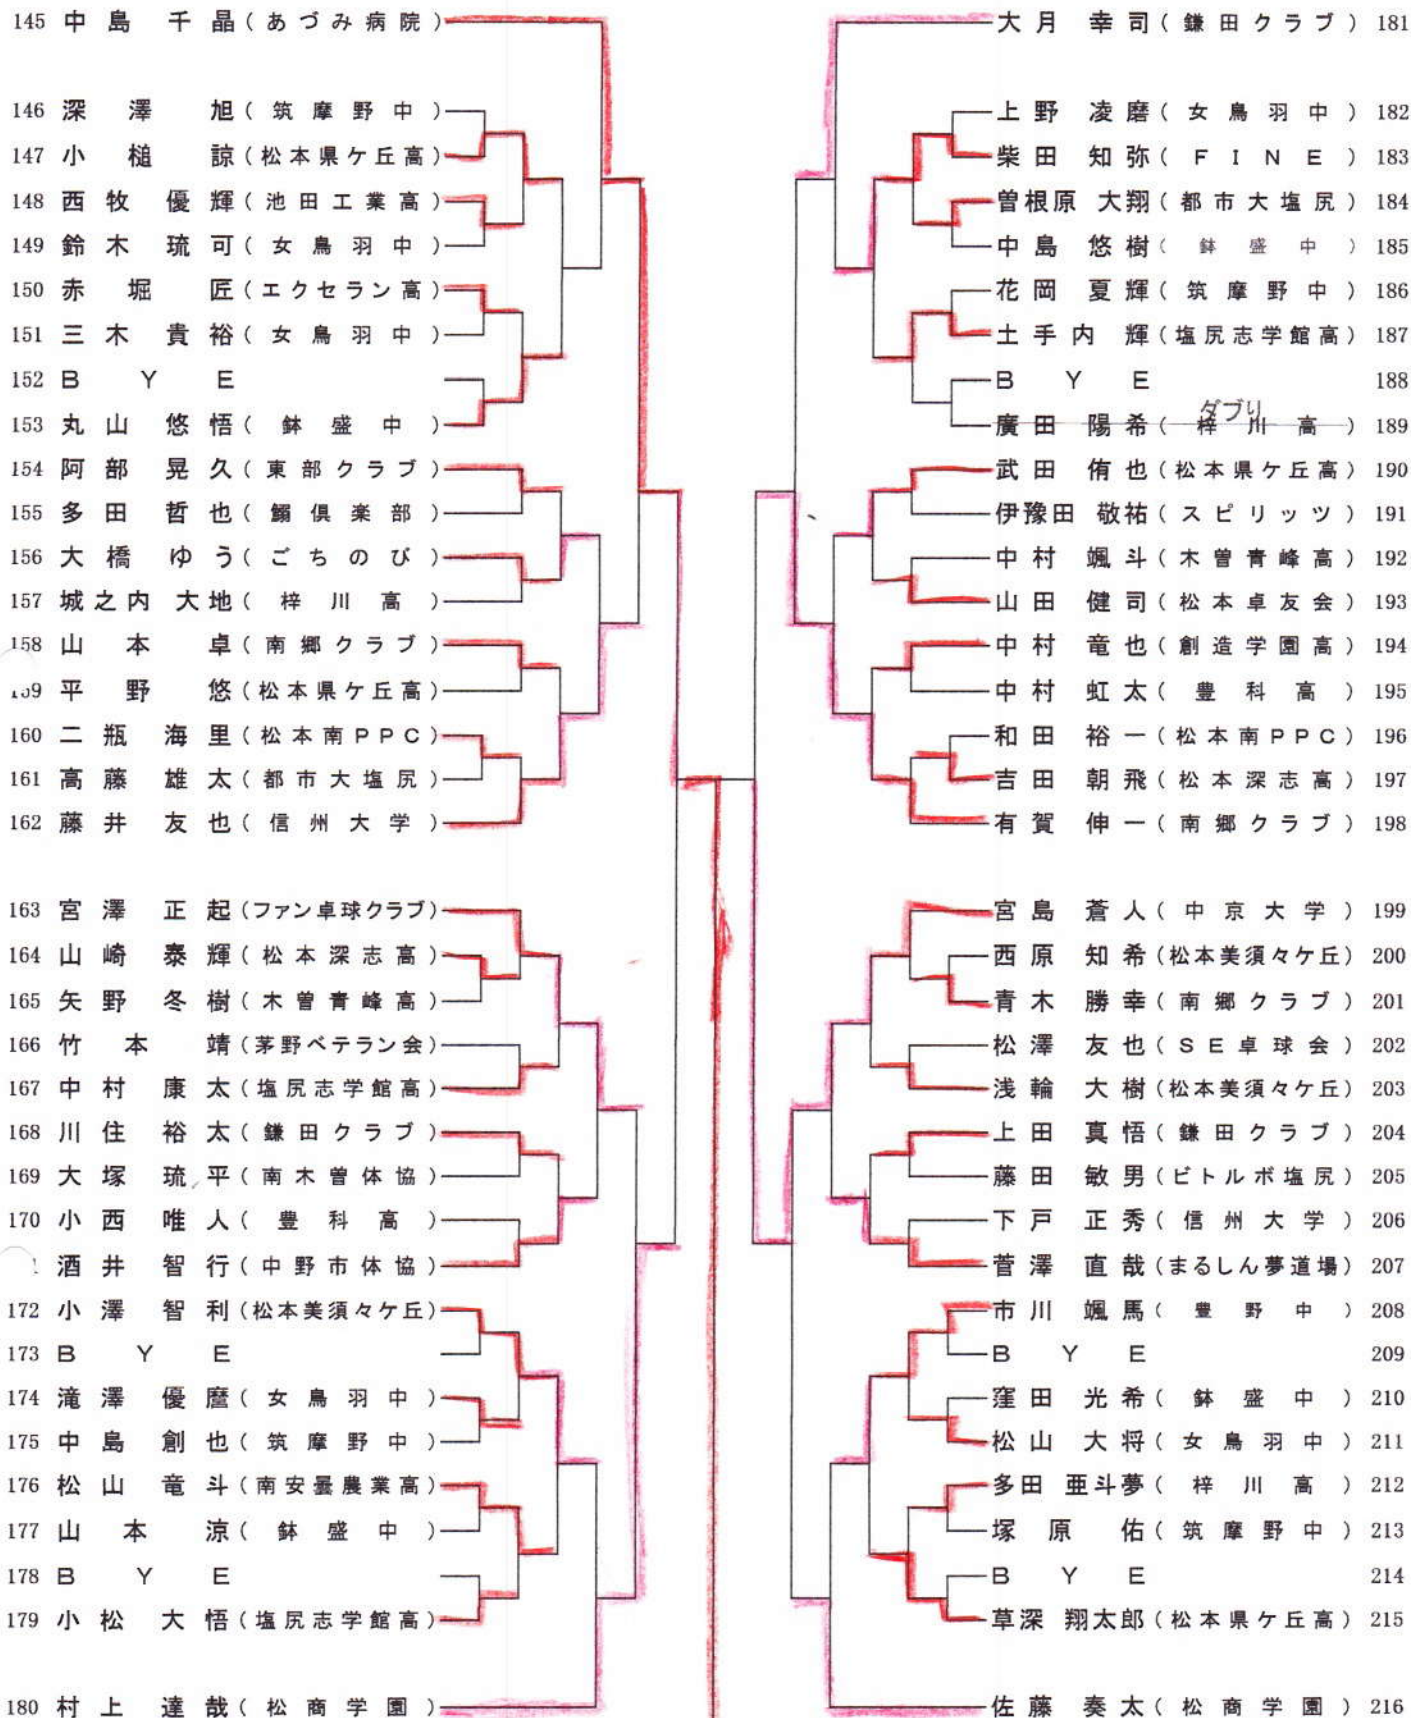

一般男子シングルス No. 1

第38回アルプスオープン
平成28年8月11日
松本平広域公園体育館

144 決勝 34-21 / 2-4 252
川上 [1-2] 加藤

26 準決勝 34-21 / 2-4 144
近藤 [0-2] 川上

一般男子シングルス No. 2

第38回アルプスオープン
平成28年8月11日
松本平広域公園体育館

一般男子シングルス No. 3

第38回アルプスオープン
平成28年8月11日
松本平広域公園体育館

1x5 準決勝 3424252
中島 [0-2] 加藤

217 土屋 敏也 (鎌田クラブ)	井上 皓貴 (中京大学) 253
218 高橋 誠明 (FINE)	小西 涼也 (女鳥羽中) 254
219 B Y E	B Y E 255
220 高橋 慶也 (梓川高)	柳澤 天晴 (鉢盛中) 256
221 中村 比呂 (鉢盛中)	三沢 洋介 (エクセラン高) 257
222 米倉 悠貴 (松本深志高)	月岡 凌典 (筑摩野中) 258
223 坂上 葉汰 (女鳥羽中)	菅 沼 篤 (女鳥羽中) 259
224 B Y E	B Y E 260
225 池田 湧斗 (須坂卓翔会)	岡野 光志 (JUPIC) 261
226 相良 龍幸 (E's Jr)	大澤 幸倫 (松商学園) 262
227 伊藤 翔太 (松川クラブ)	服部 雅也 (ごちのび) 263
228 今井 悠人 (松本県ヶ丘高)	牧 爽 馬 (木曾青峰高) 264
229 山本 祥隆 (南郷クラブ)	萩原 敬人 (信州大学) 265
230 太田 涼成 (松商学園)	百瀬 雄哉 (松本県ヶ丘高) 266
231 石井 孝高 (豊科高)	牛越 拓実 (松本美須々ヶ丘) 267
232 谷津 翔太 (南木曾体協)	浦沢 宗季 (豊科高) 268
233 田中 秀治 (茅野ベテラン会)	井出 峻貴 (都市大塩尻) 269
234 大澤 尚悟 (南郷クラブ)	石月 将英 (須坂卓翔会) 270
235 小島 一斗 (松商学園)	竜野 仁一 (東部クラブ) 271
236 北村 公一 (松本南PPC)	神澤 幸太 (梓川高) 272
237 八木 克勝 (スピリッツ)	田村 淳 (南郷クラブ) 273
238 蝦名 李音 (松本深志高)	平林 可意 (松本深志高) 274
239 村瀬 敏彦 (ビトルボ塩尻)	濱野 裕太 (信州大学) 275
240 中島 悠希 (鎌田クラブ)	石田 紘輝 (創造学園高) 276
241 須山 和俊 (木曾青峰高)	谷口 雄介 (SE卓球会) 277
242 奥 晴彦 (松本市役所)	古瀬 龍斗 (南木曾体協) 278
243 鈴木 駿一郎 (信州大学)	斉藤 浩幸 (鎌田クラブ) 279
244 古田 楓 (飯田卓球センター)	山本 涼太郎 (清水中) 280
245 B Y E	B Y E 281
246 小澤 春太郎 (松本美須々ヶ丘)	寺澤 光琉 (女鳥羽中) 282
247 西澤 聖史 (女鳥羽中)	戸田 優輝 (木祖中) 283
248 三富 元気 (筑摩野中)	矢満田 優作 (筑摩野中) 284
249 鈴木 俊也 (松本第一高)	佐々木 智昭 (鉢盛中) 285
250 B Y E	B Y E 286
251 望月 健一郎 (豊野中)	矢巻 龍馬 (池田工業高) 287
252 加藤 薫 (北陸大学)	中島 流哉 (松商学園) 288

一般女子シングルス No. 1

第38回アルプスオープン
平成28年8月11日
松本平広域公園体育館

決勝 (3対4?)
 1 関 (松商学園) 2 (福澤 66 (松商学園))
 // - 7
 // - 8

一般女子シングルス No. 2

第38回アルプスオープン
平成28年8月11日
松本平広域公園体育館

一般男子ダブルス No. 1

第38回アルプスオープン
平成28年8月11日
松本平広域公園体育館