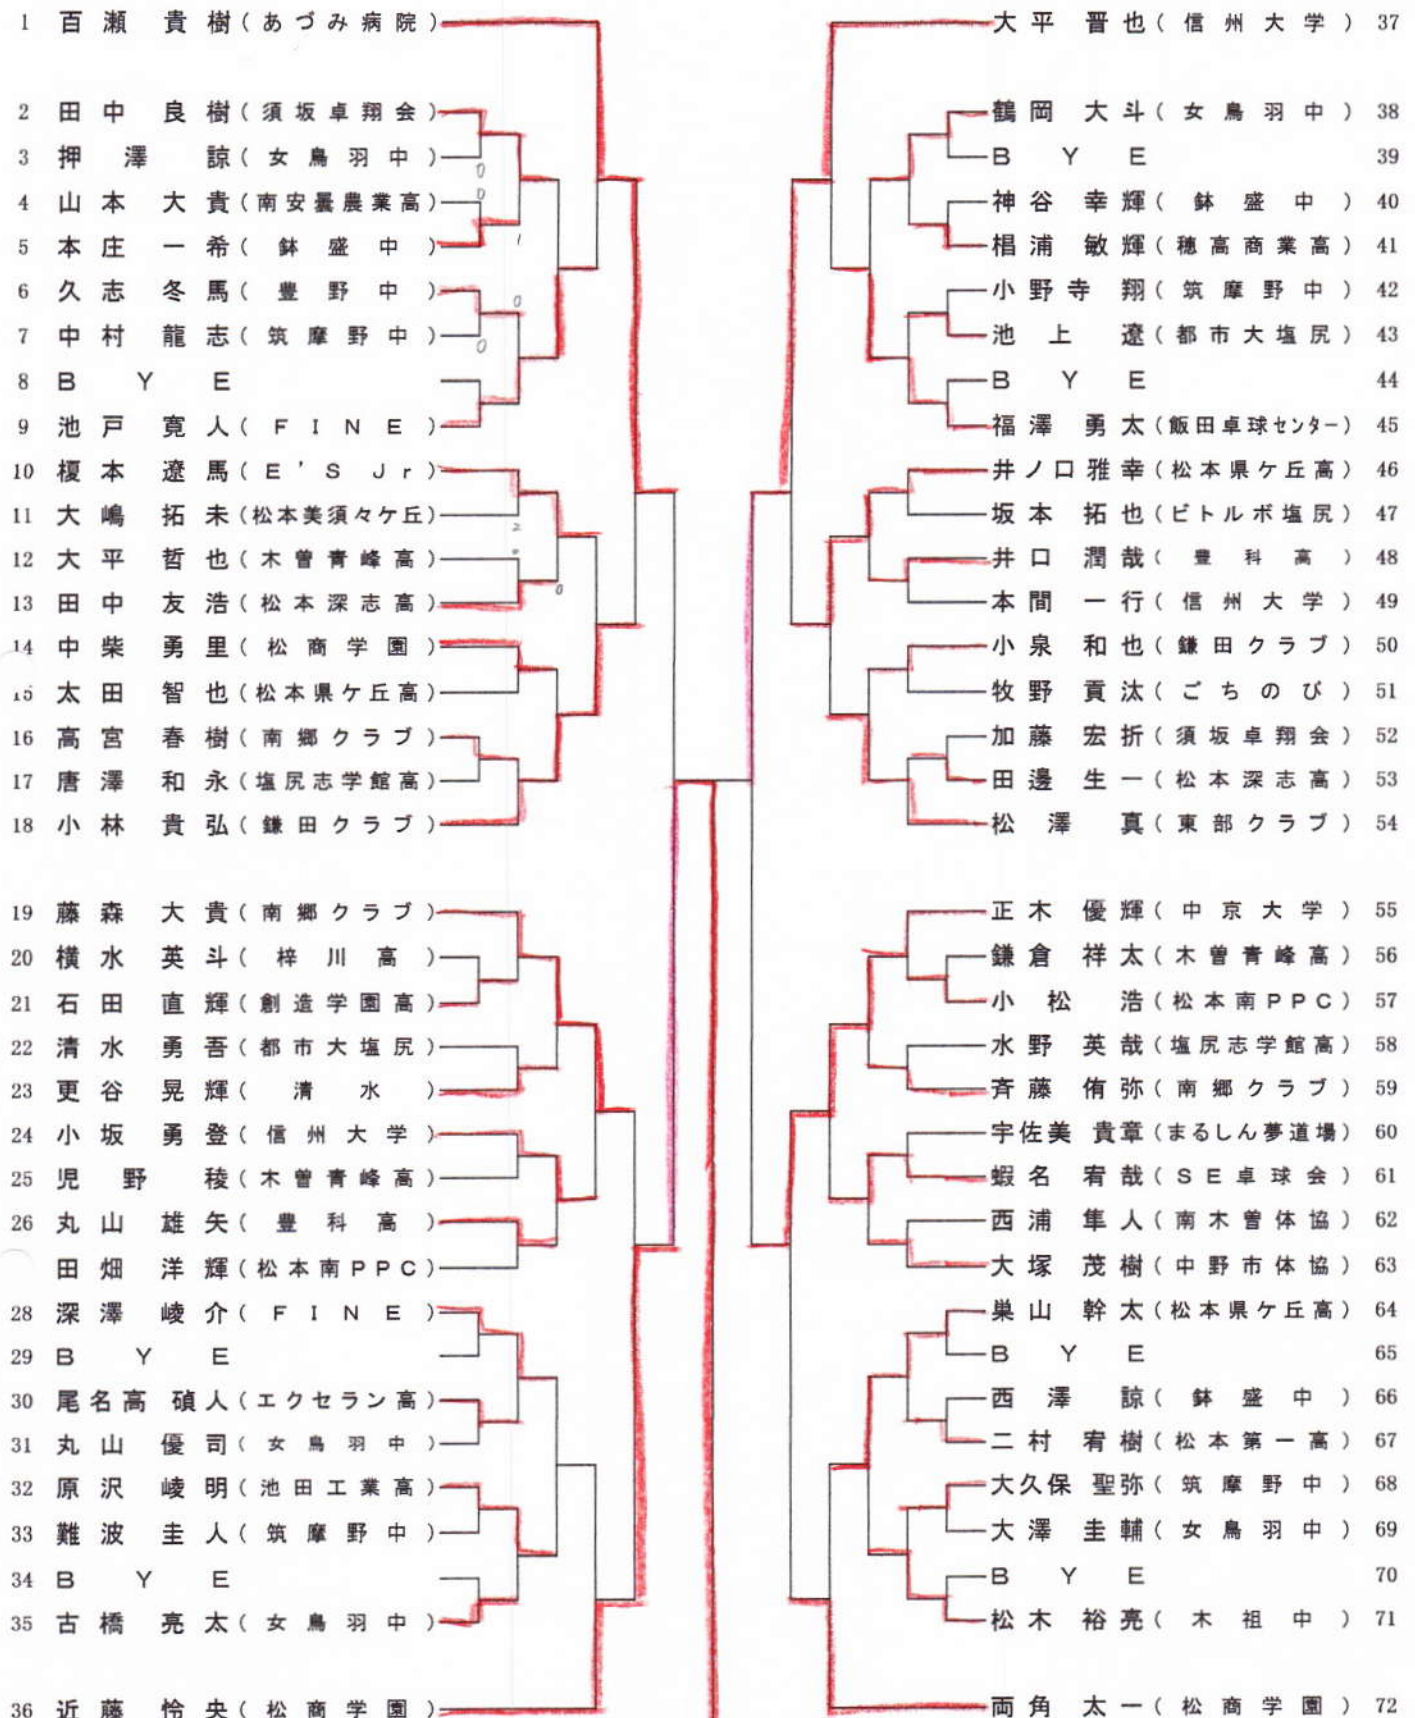

一般男子シングルス No. 1

第38回アルプスオープン
平成28年8月11日
松本平広域公園体育館

144 決勝 34-21 / 2-4 252
川上 [1-2] 加藤

26 準決勝 34-21 / 2-4 144
近藤 [0-2] 川上

一般男子シングルス No. 2

第38回アルプスオープン
平成28年8月11日
松本平広域公園体育館

一般男子シングルス No. 3

第38回アルプスオープン
平成28年8月11日
松本平広域公園体育館

1x5 準決勝 3424252
中島 [0-2] 加藤

217 土屋 敏也 (鎌田クラブ)	井上 皓貴 (中京大学) 253
218 高橋 誠明 (FINE)	小西 涼也 (女鳥羽中) 254
219 B Y E	B Y E 255
220 高橋 慶也 (梓川高)	柳澤 天晴 (鉢盛中) 256
221 中村 比呂 (鉢盛中)	三沢 洋介 (エクセラン高) 257
222 米倉 悠貴 (松本深志高)	月岡 凌典 (筑摩野中) 258
223 坂上 葉汰 (女鳥羽中)	菅 沼 篤 (女鳥羽中) 259
224 B Y E	B Y E 260
225 池田 湧斗 (須坂卓翔会)	岡野 光志 (JUPIC) 261
226 相良 龍幸 (E's Jr)	大澤 幸倫 (松商学園) 262
227 伊藤 翔太 (松川クラブ)	服部 雅也 (ごちのび) 263
228 今井 悠人 (松本県ヶ丘高)	牧 爽 馬 (木曾青峰高) 264
229 山本 祥隆 (南郷クラブ)	萩原 敬人 (信州大学) 265
230 太田 涼成 (松商学園)	百瀬 雄哉 (松本県ヶ丘高) 266
231 石井 孝高 (豊科高)	牛越 拓実 (松本美須々ヶ丘) 267
232 谷津 翔太 (南木曾体協)	浦沢 宗季 (豊科高) 268
233 田中 秀治 (茅野ベテラン会)	井出 峻貴 (都市大塩尻) 269
234 大澤 尚悟 (南郷クラブ)	石月 将英 (須坂卓翔会) 270
235 小島 一斗 (松商学園)	竜野 仁一 (東部クラブ) 271
236 北村 公一 (松本南PPC)	神澤 幸太 (梓川高) 272
237 八木 克勝 (スピリッツ)	田村 淳 (南郷クラブ) 273
238 蝦名 李音 (松本深志高)	平林 可意 (松本深志高) 274
239 村瀬 敏彦 (ビトルボ塩尻)	濱野 裕太 (信州大学) 275
240 中島 悠希 (鎌田クラブ)	石田 紘輝 (創造学園高) 276
241 須山 和俊 (木曾青峰高)	谷口 雄介 (SE卓球会) 277
242 奥 晴彦 (松本市役所)	古瀬 龍斗 (南木曾体協) 278
243 鈴木 駿一郎 (信州大学)	斉藤 浩幸 (鎌田クラブ) 279
244 古田 楓 (飯田卓球センター)	山本 涼太郎 (清水中) 280
245 B Y E	B Y E 281
246 小澤 春太郎 (松本美須々ヶ丘)	寺澤 光琉 (女鳥羽中) 282
247 西澤 聖史 (女鳥羽中)	戸田 優輝 (木祖中) 283
248 三富 元気 (筑摩野中)	矢満田 優作 (筑摩野中) 284
249 鈴木 俊也 (松本第一高)	佐々木 智昭 (鉢盛中) 285
250 B Y E	B Y E 286
251 望月 健一郎 (豊野中)	矢巻 龍馬 (池田工業高) 287
252 加藤 薫 (北陸大学)	中島 流哉 (松商学園) 288

一般女子シングルス No. 1

第38回アルプスオープン
平成28年8月11日
松本平広域公園体育館

決勝 (3対4?)
 1 関 (松商学園) 2 (福澤 66 (松商学園))
 // - 7
 // - 8

一般女子シングルス No. 2

第38回アルプスオープン
平成28年8月11日
松本平広域公園体育館

一般男子ダブルス No. 1

第38回アルプスオープン
平成28年8月11日
松本平広域公園体育館