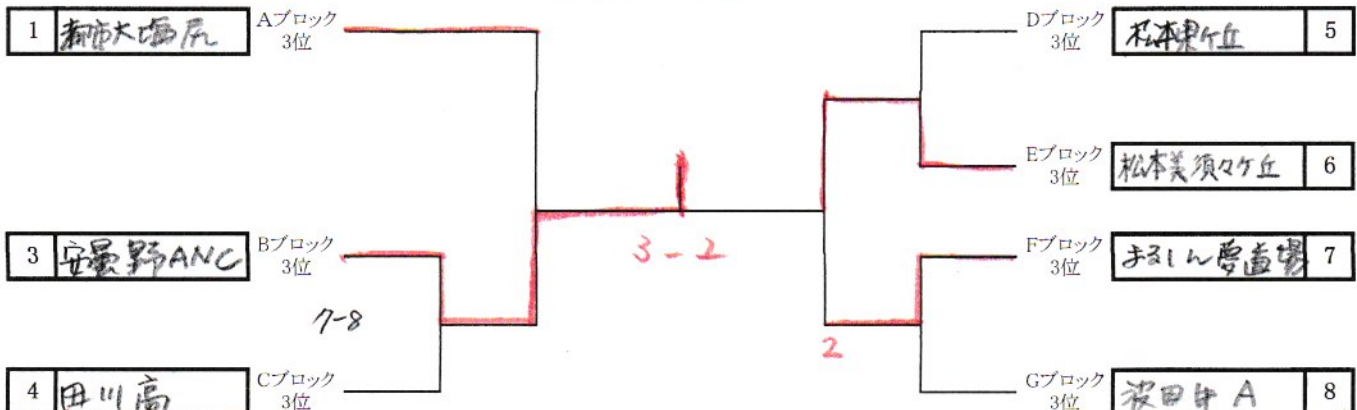

Fブロック

試合順 2-3, 1-3, 1-2

	チーム	松本深志高	FINE	まるしん夢道場	勝敗	順位
1	松本深志高		2-3	3-2	1-1	2
2	FINE	3-2		3-1	2-0	1
3	まるしん夢道場	2-3	1-3		0-2	3

記録

一般男子団体予選リーグ No.2

全松本卓球大会
令和6年2月25日
松本市総合体育館

試合順 2-3、1-3、1-2

Gブロック

	チーム	Team松大	LINKS	波田中A	勝敗	順位
1	Team 松大		3-1	3-0	2-0	1
2	LINKS	1-3		3-1	1-1	2
3	波田中A	0-3	1-3		0-2	3

一般男子 決勝トーナメント(3点先取制)

全松本卓球大会
令和6年2月25日

一般男子 2部トーナメント(11本3ゲームスマッチ3点先取制)

※表彰は行いません

一般男子 3部トーナメント(11本3ゲームスマッチ3点先取制)

※表彰は行いません

記録

一般女子団体

全松本卓球大会
令和6年2月25日
松本市総合体育館

Aブロック

試合順 2-3, 1-3, 1-2

	チーム	卓球スタジオすまいる	第一・美須々	波田中	勝敗	順位
1	卓球スタジオすまいる		3-0	3-0	2-0	1
2	第一・美須々	0-3		3-1	1-1	2
3	波田中	0-3	1-3		0-2	3

Bブロック