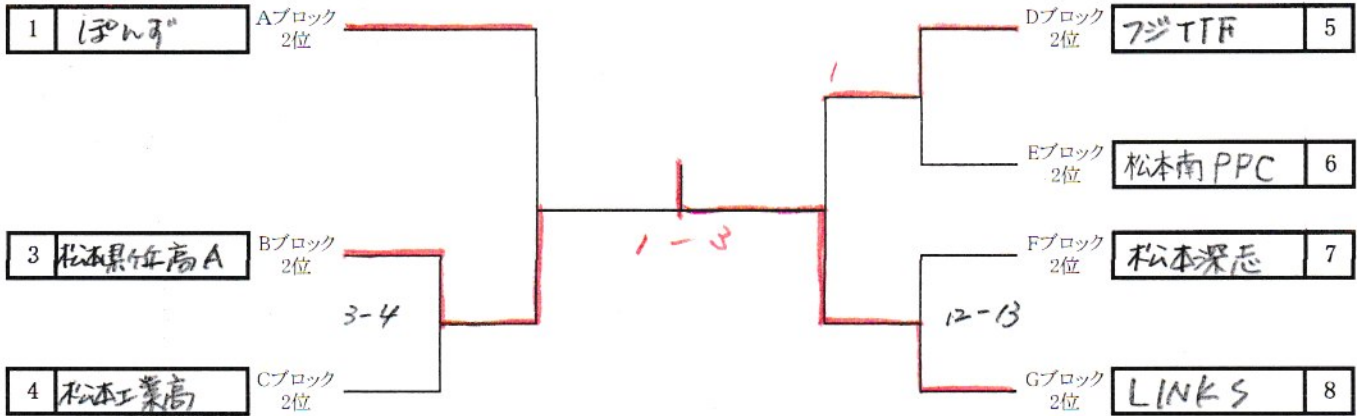

Fブロック

試合順 2-3, 1-3, 1-2

	チーム	松本深志高	FINE	まるしん夢道場	勝敗	順位
1	松本深志高		2-3	3-2	1-1	2
2	FINE	3-2		3-1	2-0	1
3	まるしん夢道場	2-3	1-3		0-2	3

記録

一般男子団体予選リーグ No.2

全松本卓球大会
令和6年2月25日
松本市総合体育館

試合順 2-3、1-3、1-2

Gブロック

	チーム	Team松大	LINKS	波田中A	勝敗	順位
1	Team 松大		3-1	3-0	2-0	1
2	LINKS	1-3		3-1	1-1	2
3	波田中A	0-3	1-3		0-2	3

一般男子 決勝トーナメント(3点先取制)

全松本卓球大会
令和6年2月25日

一般男子 2部トーナメント(11本3ゲームスマッチ3点先取制)

※表彰は行いません

一般男子 3部トーナメント(11本3ゲームスマッチ3点先取制)

※表彰は行いません

記録

一般女子団体

全松本卓球大会
令和6年2月25日
松本市総合体育館

Aブロック

試合順 2-3, 1-3, 1-2

	チーム	卓球スタジオすまいる	第一・美須々	波田中	勝敗	順位
1	卓球スタジオすまいる		3-0	3-0	2-0	1
2	第一・美須々	0-3		3-1	1-1	2
3	波田中	0-3	1-3		0-2	3

Bブロック