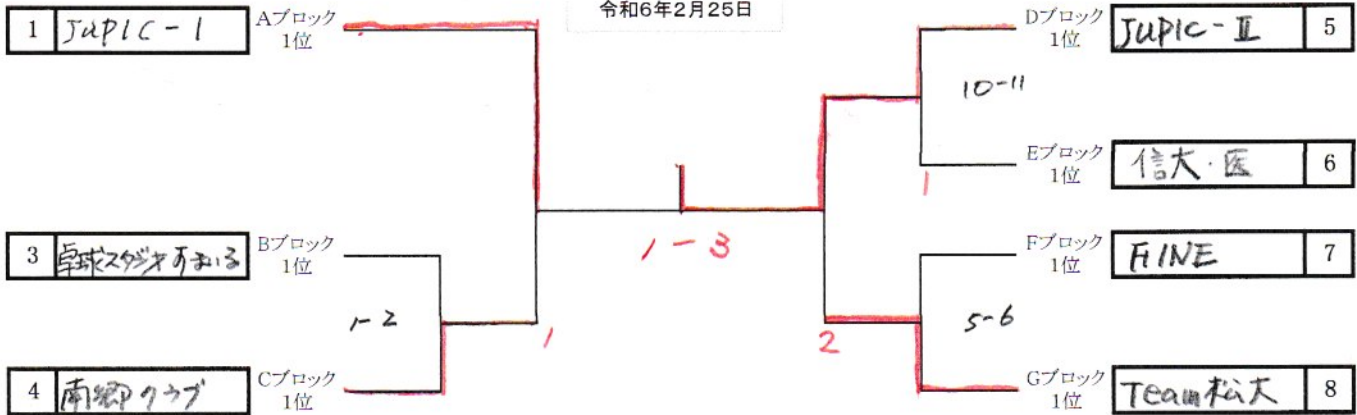

Fブロック

試合順 2-3, 1-3, 1-2

	チーム	松本深志高	FINE	まるしん夢道場	勝敗	順位
1	松本深志高		2-3	3-2	1-1	2
2	FINE	3-2		3-1	2-0	1
3	まるしん夢道場	2-3	1-3		0-2	3

記録

一般男子団体予選リーグ No.2

全松本卓球大会
令和6年2月25日
松本市総合体育館

試合順 2-3、1-3、1-2

Gブロック

	チーム	Team松大	LINKS	波田中A	勝敗	順位
1	Team 松大		3-1	3-0	2-0	1
2	LINKS	1-3		3-1	1-1	2
3	波田中A	0-3	1-3		0-2	3

一般男子 決勝トーナメント(3点先取制)

全松本卓球大会
令和6年2月25日

一般男子 2部トーナメント(11本3ゲームスマッチ3点先取制)

※表彰は行いません

一般男子 3部トーナメント(11本3ゲームスマッチ3点先取制)