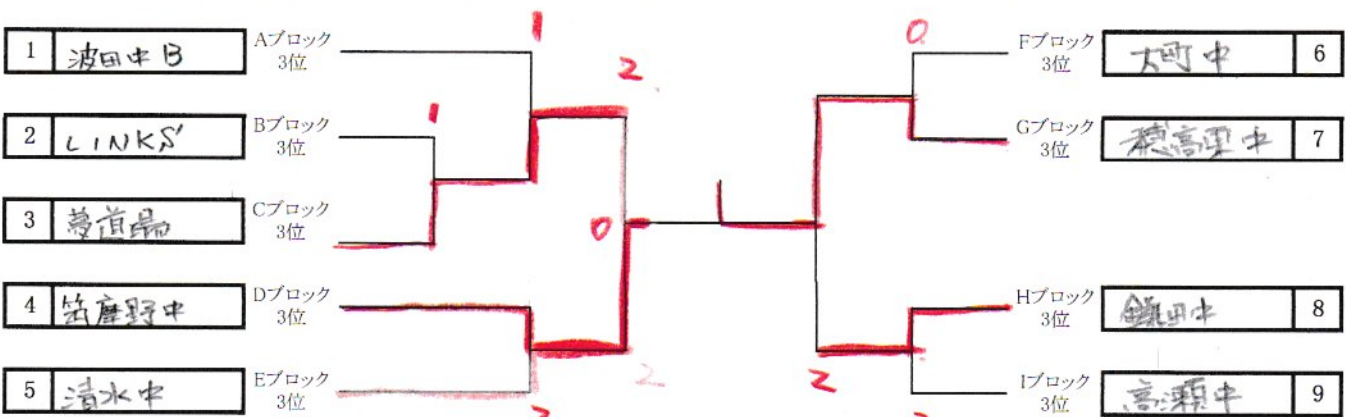

中学男子団体 3部トーナメント(11本3ゲームスマッチ3点先取制)