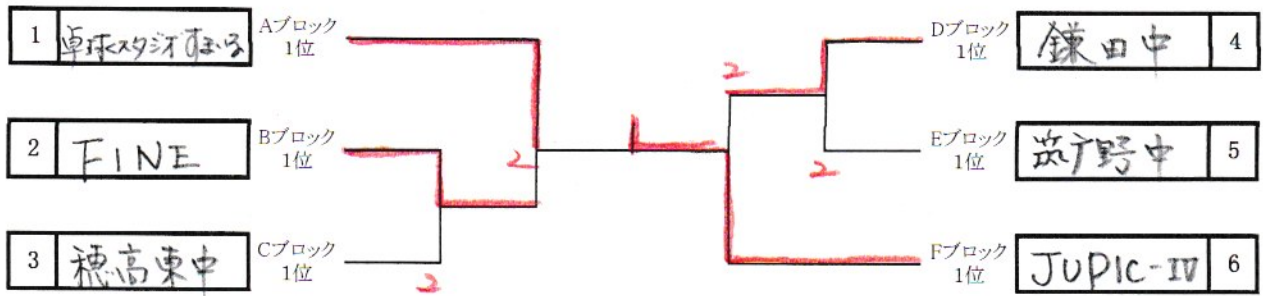

記録

中学女子団体 決勝トーナメント(3点先取制)

全松本卓球大会
令和6年2月25日
松本市総合体育館