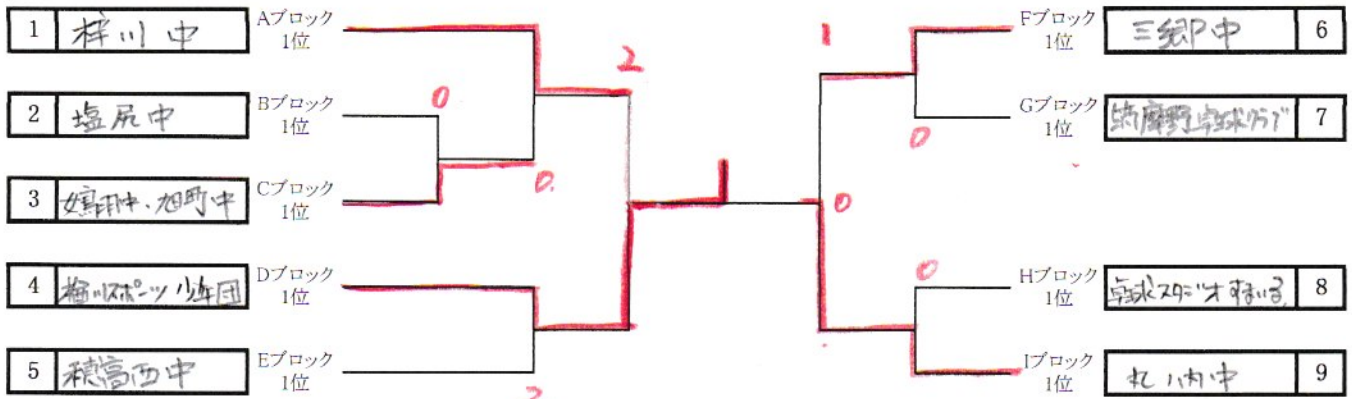

記録

全松本卓球大会
令和6年2月25日
松本市総合体育館

中学男子団体 決勝トーナメント(3点先取制)