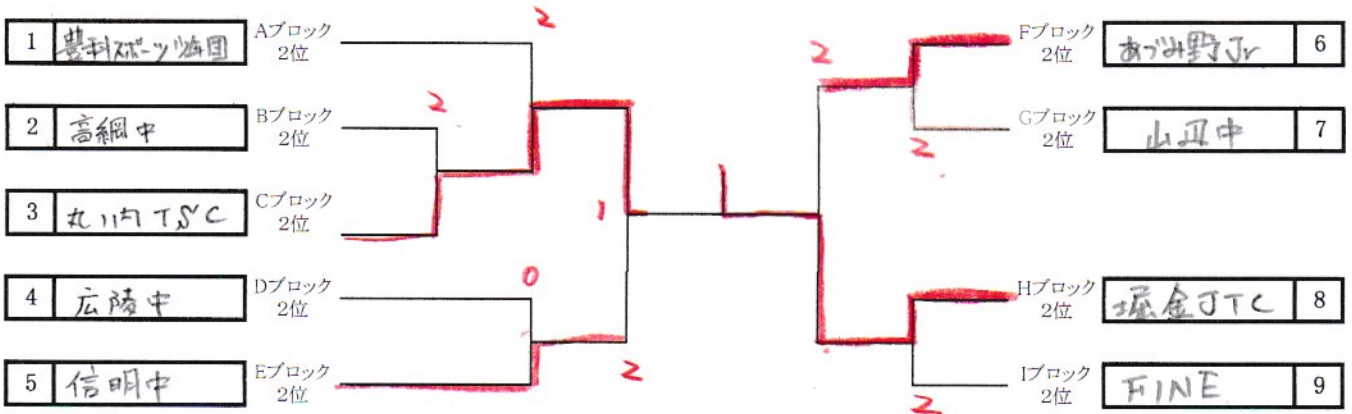

中学男子団体 2部トーナメント(11本3ゲームスマッチ3点先取制)