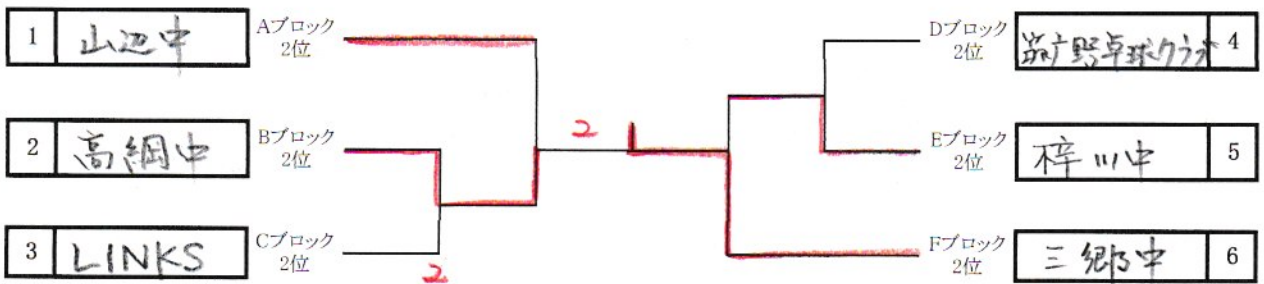

中学女子団体 2部トーナメント(11点3ゲームマッチ3点先取制)