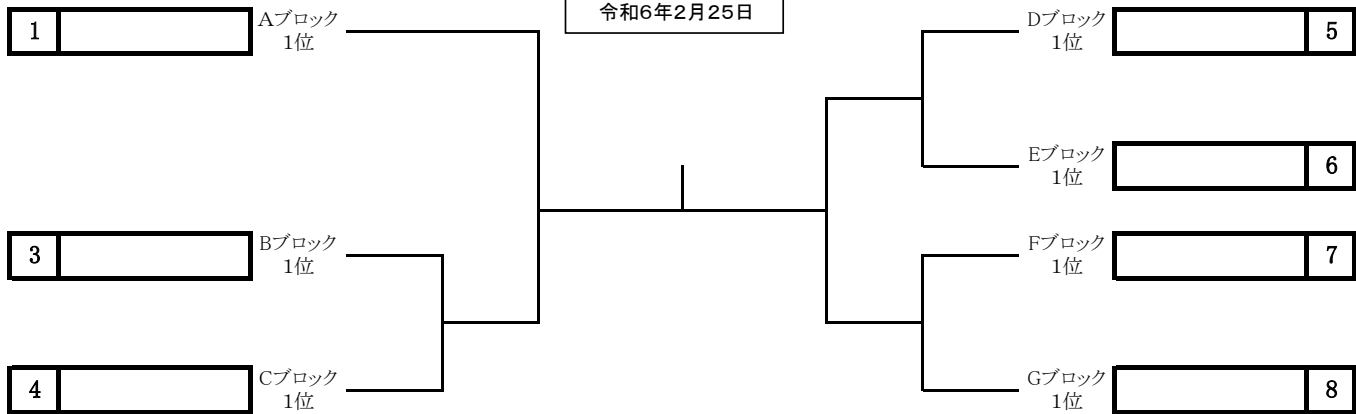

一般男子団体予選リーグ No.2

全松本卓球大会
令和6年2月25日
松本市総合体育館
試合順 2-3、1-3、1-2

Gブロック

	チーム	Team松大	LINKS	波田中A	勝敗	順位
1	T e a m 松 大		-	-		
2	L I N K S	-		-		
3	波 田 中 A	-	-			

一般男子 決勝トーナメント(3点先取制)

全松本卓球大会
令和6年2月25日