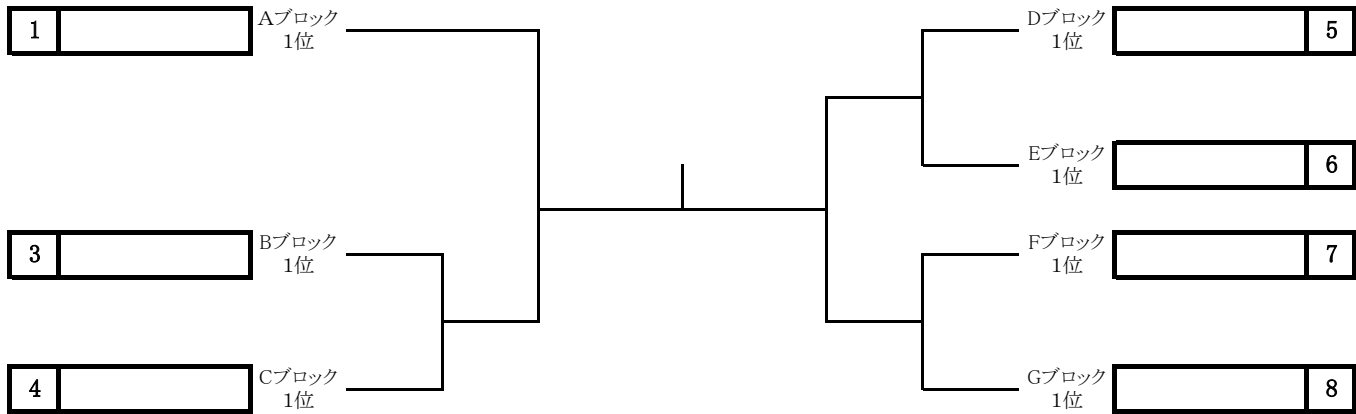

一般男子 2部トーナメント(11本3ゲームスマッチ3点先取制)

※表彰は行いません