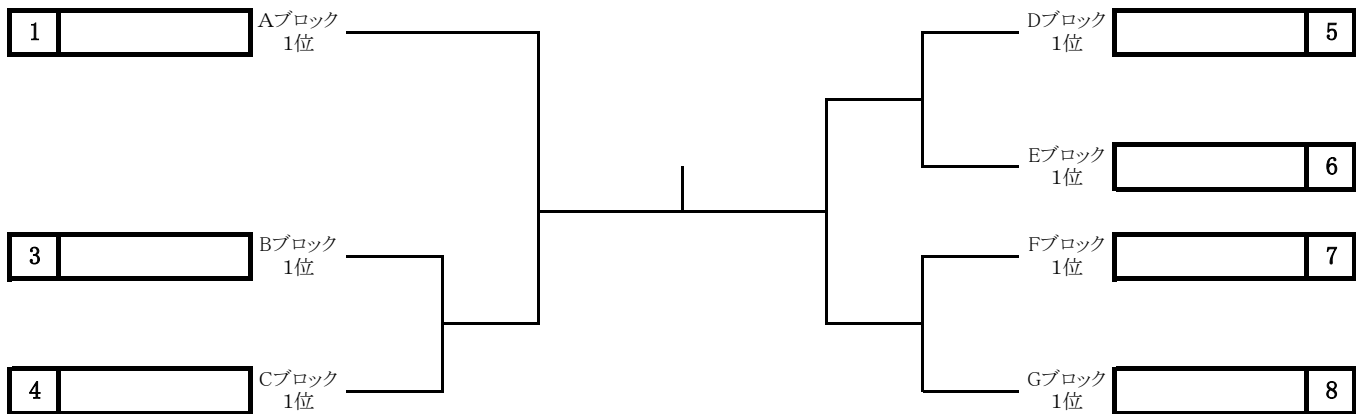

一般男子 3部トーナメント(11本3ゲームスマッチ3点先取制)

※表彰は行いません