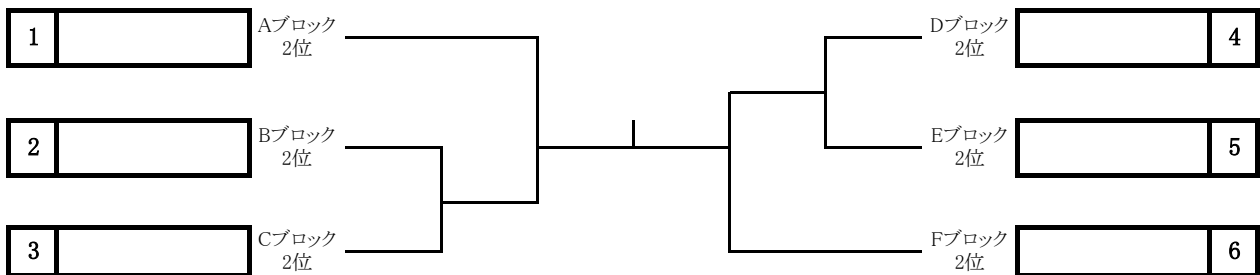

全松本卓球大会
令和6年2月25日
松本市総合体育館

中学女子団体 2部トーナメント(11点3ゲームマッチ3点先取制)

中学女子団体 3部トーナメント(11点3ゲームマッチ3点先取制)