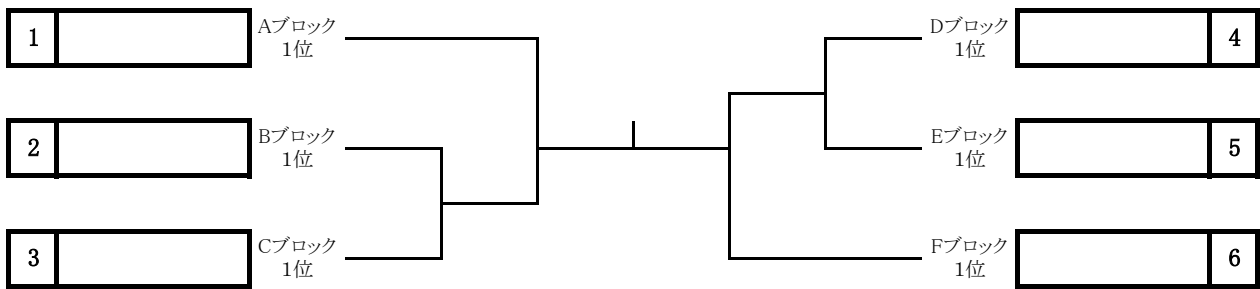

全松本卓球大会
令和6年2月25日
松本市総合体育館

中学女子団体 2部トーナメント(11点3ゲームマッチ3点先取制)

中学女子団体 3部トーナメント(11点3ゲームマッチ3点先取制)